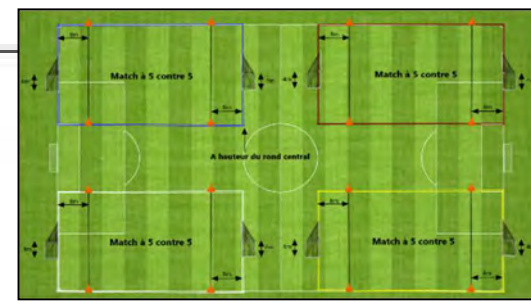

Plateaux U9 – Phase Automne - Saison 2022/2023

GROUPE : 7

Plateau n° 1 - date : 24 septembre 2022

Club organisateur : Mertzwiller A.S. 41

1 Mertzwiller A.S. 41 - Reichshoff FCE 41	Gundershoffen A.S. 41 - Woerth AS 41	Durrenbach F.C. 41 - Mertzwiller A.S. 43	Durrenbach F.C. 42 - Mertzwiller A.S. 42
2 Mertzwiller A.S. 41 - Mertzwiller A.S. 43	Reichshoff FCE 41 - Woerth AS 41	Durrenbach F.C. 41 - Durrenbach F.C. 42	Gundershoffen A.S. 41 - Mertzwiller A.S. 42
3 Mertzwiller A.S. 41 - Durrenbach F.C. 42	Mertzwiller A.S. 43 - Woerth AS 41	Durrenbach F.C. 41 - Gundershoffen A.S. 41	Reichshoff FCE 41 - Mertzwiller A.S. 42
4 Mertzwiller A.S. 41 - Gundershoffen A.S. 41	Durrenbach F.C. 42 - Woerth AS 41	Durrenbach F.C. 41 - Reichshoff FCE 41	Mertzwiller A.S. 43 - Mertzwiller A.S. 42

Terrain 1

Terrain 2

Terrain 3

Terrain 4

Plateau n° 2 - date : 1er octobre 2022

Club organisateur : Durrenbach F.C. 41

1 Mertzwiller A.S. 41 - Woerth AS 41	Gundershoffen A.S. 41 - Durrenbach F.C. 41	Mertzwiller A.S. 42 - Mertzwiller A.S. 43	Durrenbach F.C. 42 - Reichshoff FCE 41
2 Mertzwiller A.S. 41 - Mertzwiller A.S. 43	Woerth AS 41 - Durrenbach F.C. 41	Mertzwiller A.S. 42 - Durrenbach F.C. 42	Gundershoffen A.S. 41 - Reichshoff FCE 41
3 Mertzwiller A.S. 41 - Durrenbach F.C. 42	Mertzwiller A.S. 43 - Durrenbach F.C. 41	Mertzwiller A.S. 42 - Gundershoffen A.S. 41	Woerth AS 41 - Reichshoff FCE 41
4 Mertzwiller A.S. 41 - Gundershoffen A.S. 41	Durrenbach F.C. 42 - Durrenbach F.C. 41	Mertzwiller A.S. 42 - Woerth AS 41	Mertzwiller A.S. 43 - Reichshoff FCE 41

Terrain 1

Terrain 2

Terrain 3

Terrain 4

Plateau n° 3 - date : 8 octobre 2022

Club organisateur : Woerth AS 41

1 Mertzwiller A.S. 42 - Mertzwiller A.S. 41	Durrenbach F.C. 41 - Gundershoffen A.S. 41	Durrenbach F.C. 42 - Mertzwiller A.S. 43	Woerth AS 41 - Reichshoff FCE 41
2 Mertzwiller A.S. 42 - Mertzwiller A.S. 43	Mertzwiller A.S. 41 - Gundershoffen A.S. 41	Durrenbach F.C. 42 - Woerth AS 41	Durrenbach F.C. 41 - Reichshoff FCE 41
3 Mertzwiller A.S. 42 - Woerth AS 41	Mertzwiller A.S. 43 - Gundershoffen A.S. 41	Durrenbach F.C. 42 - Durrenbach F.C. 41	Mertzwiller A.S. 41 - Reichshoff FCE 41
4 Mertzwiller A.S. 42 - Durrenbach F.C. 41	Woerth AS 41 - Gundershoffen A.S. 41	Durrenbach F.C. 42 - Mertzwiller A.S. 41	Mertzwiller A.S. 43 - Reichshoff FCE 41

Terrain 1

Terrain 2

Terrain 3

Terrain 4

Plateau n° 4 - date : 15 octobre 2022

Club organisateur : Mertzwiller A.S. 42

1 Gundershoffen A.S. 41 - Durrenbach F.C. 41	Woerth AS 41 - Durrenbach F.C. 42	Mertzwiller A.S. 41 - Mertzwiller A.S. 42	Reichshoff FCE 41 - Mertzwiller A.S. 43
2 Gundershoffen A.S. 41 - Mertzwiller A.S. 42	Durrenbach F.C. 41 - Durrenbach F.C. 42	Mertzwiller A.S. 41 - Reichshoff FCE 41	Woerth AS 41 - Mertzwiller A.S. 43
3 Gundershoffen A.S. 41 - Reichshoff FCE 41	Mertzwiller A.S. 42 - Durrenbach F.C. 42	Mertzwiller A.S. 41 - Woerth AS 41	Durrenbach F.C. 41 - Mertzwiller A.S. 43
4 Gundershoffen A.S. 41 - Woerth AS 41	Reichshoff FCE 41 - Durrenbach F.C. 42	Mertzwiller A.S. 41 - Durrenbach F.C. 41	Mertzwiller A.S. 42 - Mertzwiller A.S. 43

Terrain 1

Terrain 2

Terrain 3

Terrain 4