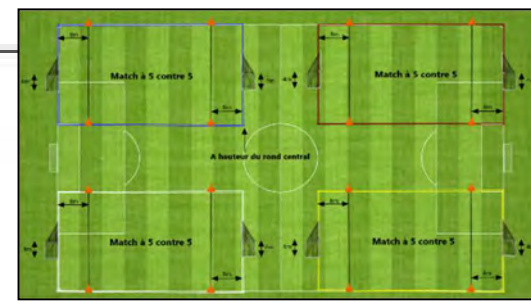

Plateaux U9 – Phase Automne - Saison 2022/2023

GROUPE : 46

Plateau n° 1 - date : 24 septembre 2022

Club organisateur : Nordhouse U.S. 41

1 Nordhouse U.S. 41 - Hipsheim F.C. 42	Nordhouse U.S. 43 - Hipsheim F.C. 41	Krautergersh. F.C. 41 - Hindisheim U.S. 42	Hindisheim U.S. 41 - Nordhouse U.S. 42
2 Nordhouse U.S. 41 - Hindisheim U.S. 42	Hipsheim F.C. 42 - Hipsheim F.C. 41	Krautergersh. F.C. 41 - Hindisheim U.S. 41	Nordhouse U.S. 43 - Nordhouse U.S. 42
3 Nordhouse U.S. 41 - Hindisheim U.S. 41	Hindisheim U.S. 42 - Hipsheim F.C. 41	Krautergersh. F.C. 41 - Nordhouse U.S. 43	Hipsheim F.C. 42 - Nordhouse U.S. 42
4 Nordhouse U.S. 41 - Nordhouse U.S. 43	Hindisheim U.S. 41 - Hipsheim F.C. 41	Krautergersh. F.C. 41 - Hipsheim F.C. 42	Hindisheim U.S. 42 - Nordhouse U.S. 42

Terrain 1

Terrain 2

Terrain 3

Terrain 4

Plateau n° 2 - date : 1er octobre 2022

Club organisateur : Krautergersh. F.C. 41

1 Nordhouse U.S. 41 - Hipsheim F.C. 41	Nordhouse U.S. 43 - Krautergersh. F.C. 41	Nordhouse U.S. 42 - Hindisheim U.S. 42	Hindisheim U.S. 41 - Hipsheim F.C. 42
2 Nordhouse U.S. 41 - Hindisheim U.S. 42	Hipsheim F.C. 41 - Krautergersh. F.C. 41	Nordhouse U.S. 42 - Hindisheim U.S. 41	Nordhouse U.S. 43 - Hipsheim F.C. 42
3 Nordhouse U.S. 41 - Hindisheim U.S. 41	Hindisheim U.S. 42 - Krautergersh. F.C. 41	Nordhouse U.S. 42 - Nordhouse U.S. 43	Hipsheim F.C. 41 - Hipsheim F.C. 42
4 Nordhouse U.S. 41 - Nordhouse U.S. 43	Hindisheim U.S. 41 - Krautergersh. F.C. 41	Nordhouse U.S. 42 - Hipsheim F.C. 41	Hindisheim U.S. 42 - Hipsheim F.C. 42

Terrain 1

Terrain 2

Terrain 3

Terrain 4

Plateau n° 3 - date : 8 octobre 2022

Club organisateur : Hipsheim F.C. 41

1 Nordhouse U.S. 42 - Nordhouse U.S. 41	Krautergersh. F.C. 41 - Nordhouse U.S. 43	Hindisheim U.S. 41 - Hindisheim U.S. 42	Hipsheim F.C. 41 - Hipsheim F.C. 42
2 Nordhouse U.S. 42 - Hindisheim U.S. 42	Nordhouse U.S. 41 - Nordhouse U.S. 43	Hindisheim U.S. 41 - Hipsheim F.C. 41	Krautergersh. F.C. 41 - Hipsheim F.C. 42
3 Nordhouse U.S. 42 - Hipsheim F.C. 41	Hindisheim U.S. 42 - Nordhouse U.S. 43	Hindisheim U.S. 41 - Krautergersh. F.C. 41	Nordhouse U.S. 41 - Hipsheim F.C. 42
4 Nordhouse U.S. 42 - Krautergersh. F.C. 41	Hipsheim F.C. 41 - Nordhouse U.S. 43	Hindisheim U.S. 41 - Nordhouse U.S. 41	Hindisheim U.S. 42 - Hipsheim F.C. 42

Terrain 1

Terrain 2

Terrain 3

Terrain 4

Plateau n° 4 - date : 15 octobre 2022

Club organisateur : Nordhouse U.S. 42

1 Nordhouse U.S. 43 - Krautergersh. F.C. 41	Hipsheim F.C. 41 - Hindisheim U.S. 41	Nordhouse U.S. 41 - Nordhouse U.S. 42	Hipsheim F.C. 42 - Hindisheim U.S. 42
2 Nordhouse U.S. 43 - Nordhouse U.S. 42	Krautergersh. F.C. 41 - Hindisheim U.S. 41	Nordhouse U.S. 41 - Hipsheim F.C. 42	Hipsheim F.C. 41 - Hindisheim U.S. 42
3 Nordhouse U.S. 43 - Hipsheim F.C. 42	Nordhouse U.S. 42 - Hindisheim U.S. 41	Nordhouse U.S. 41 - Hipsheim F.C. 41	Krautergersh. F.C. 41 - Hindisheim U.S. 42
4 Nordhouse U.S. 43 - Hipsheim F.C. 41	Hipsheim F.C. 42 - Hindisheim U.S. 41	Nordhouse U.S. 41 - Krautergersh. F.C. 41	Nordhouse U.S. 42 - Hindisheim U.S. 42

Terrain 1

Terrain 2

Terrain 3

Terrain 4