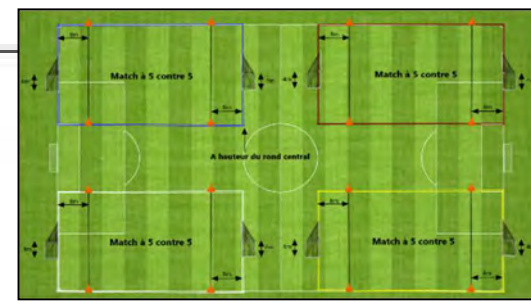

Plateaux U9 – Phase Automne - Saison 2022/2023

GROUPE : 43

Plateau n° 1 - date : 24 septembre 2022

Club organisateur : Barembach Port 41

1 Barembach Port 41 - Niederhas/ValleeBr 45	Barembach Port 42 - Wisches/R/Lutz 41	Niederhas/ValleeBr 44 - Mutzig ValleeBr 44	Wisches/R/Lutz 42 - Mutzig ValleeBr 43
2 Barembach Port 41 - Mutzig ValleeBr 44	Niederhas/ValleeBr 45 - Wisches/R/Lutz 41	Niederhas/ValleeBr 44 - Wisches/R/Lutz 42	Barembach Port 42 - Mutzig ValleeBr 43
3 Barembach Port 41 - Wisches/R/Lutz 42	Mutzig ValleeBr 44 - Wisches/R/Lutz 41	Niederhas/ValleeBr 44 - Barembach Port 42	Niederhas/ValleeBr 45 - Mutzig ValleeBr 43
4 Barembach Port 41 - Barembach Port 42	Wisches/R/Lutz 42 - Wisches/R/Lutz 41	Niederhas/ValleeBr 44 - Niederhas/ValleeBr 45	Mutzig ValleeBr 44 - Mutzig ValleeBr 43

Terrain 1

Terrain 2

Terrain 3

Terrain 4

Plateau n° 2 - date : 1er octobre 2022

Club organisateur : Niederhas/ValleeBr 44

1 Barembach Port 41 - Wisches/R/Lutz 41	Barembach Port 42 - Niederhas/ValleeBr 44	Mutzig ValleeBr 43 - Mutzig ValleeBr 44	Wisches/R/Lutz 42 - Niederhas/ValleeBr 45
2 Barembach Port 41 - Mutzig ValleeBr 44	Wisches/R/Lutz 41 - Niederhas/ValleeBr 44	Mutzig ValleeBr 43 - Wisches/R/Lutz 42	Barembach Port 42 - Niederhas/ValleeBr 45
3 Barembach Port 41 - Wisches/R/Lutz 42	Mutzig ValleeBr 44 - Niederhas/ValleeBr 44	Mutzig ValleeBr 43 - Barembach Port 42	Wisches/R/Lutz 41 - Niederhas/ValleeBr 45
4 Barembach Port 41 - Barembach Port 42	Wisches/R/Lutz 42 - Niederhas/ValleeBr 44	Mutzig ValleeBr 43 - Wisches/R/Lutz 41	Mutzig ValleeBr 44 - Niederhas/ValleeBr 45

Terrain 1

Terrain 2

Terrain 3

Terrain 4

Plateau n° 3 - date : 8 octobre 2022

Club organisateur : Wisches/R/Lutz 41

1 Mutzig ValleeBr 43 - Barembach Port 41	Niederhas/ValleeBr 44 - Barembach Port 42	Wisches/R/Lutz 42 - Mutzig ValleeBr 44	Wisches/R/Lutz 41 - Niederhas/ValleeBr 45
2 Mutzig ValleeBr 43 - Mutzig ValleeBr 44	Barembach Port 41 - Barembach Port 42	Wisches/R/Lutz 42 - Wisches/R/Lutz 41	Niederhas/ValleeBr 44 - Niederhas/ValleeBr 45
3 Mutzig ValleeBr 43 - Wisches/R/Lutz 41	Mutzig ValleeBr 44 - Barembach Port 42	Wisches/R/Lutz 42 - Niederhas/ValleeBr 44	Barembach Port 41 - Niederhas/ValleeBr 45
4 Mutzig ValleeBr 43 - Niederhas/ValleeBr 44	Wisches/R/Lutz 41 - Barembach Port 42	Wisches/R/Lutz 42 - Barembach Port 41	Mutzig ValleeBr 44 - Niederhas/ValleeBr 45

Terrain 1

Terrain 2

Terrain 3

Terrain 4

Plateau n° 4 - date : 15 octobre 2022

Club organisateur : Mutzig ValleeBr 43