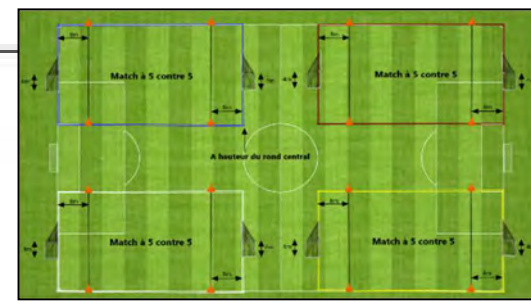

Plateaux U9 – Phase Automne - Saison 2022/2023

GROUPE : 3

Plateau n° 1 - date : 24 septembre 2022

Club organisateur : Alli Trefle/Neuw 44

1	Alli Trefle/Neuw 44 - Pte Vignob/Nordh 45	Marmoutier F.C. 41 - Saverne F.C. 41	Brotsch A.S.C. 41 - Brotsch A.S.C. 43	Brotsch A.S.C. 42 - Alli Trefle/Neuw 45
2	Alli Trefle/Neuw 44 - Brotsch A.S.C. 43	Pte Vignob/Nordh 45 - Saverne F.C. 41	Brotsch A.S.C. 41 - Brotsch A.S.C. 42	Marmoutier F.C. 41 - Alli Trefle/Neuw 45
3	Alli Trefle/Neuw 44 - Brotsch A.S.C. 42	Brotsch A.S.C. 43 - Saverne F.C. 41	Brotsch A.S.C. 41 - Marmoutier F.C. 41	Pte Vignob/Nordh 45 - Alli Trefle/Neuw 45
4	Alli Trefle/Neuw 44 - Marmoutier F.C. 41	Brotsch A.S.C. 42 - Saverne F.C. 41	Brotsch A.S.C. 41 - Pte Vignob/Nordh 45	Brotsch A.S.C. 43 - Alli Trefle/Neuw 45
	Terrain 1	Terrain 2	Terrain 3	Terrain 4

Plateau n° 2 - date : 1er octobre 2022

Club organisateur : Brotsch A.S.C. 41

1	Alli Trefle/Neuw 44 - Saverne F.C. 41	Marmoutier F.C. 41 - Brotsch A.S.C. 41	Alli Trefle/Neuw 45 - Brotsch A.S.C. 43	Brotsch A.S.C. 42 - Pte Vignob/Nordh 45
2	Alli Trefle/Neuw 44 - Brotsch A.S.C. 43	Saverne F.C. 41 - Brotsch A.S.C. 41	Alli Trefle/Neuw 45 - Brotsch A.S.C. 42	Marmoutier F.C. 41 - Pte Vignob/Nordh 45
3	Alli Trefle/Neuw 44 - Brotsch A.S.C. 42	Brotsch A.S.C. 43 - Brotsch A.S.C. 41	Alli Trefle/Neuw 45 - Marmoutier F.C. 41	Saverne F.C. 41 - Pte Vignob/Nordh 45
4	Alli Trefle/Neuw 44 - Marmoutier F.C. 41	Brotsch A.S.C. 42 - Brotsch A.S.C. 41	Alli Trefle/Neuw 45 - Saverne F.C. 41	Brotsch A.S.C. 43 - Pte Vignob/Nordh 45
	Terrain 1	Terrain 2	Terrain 3	Terrain 4

Plateau n° 3 - date : 8 octobre 2022

Club organisateur : Saverne F.C. 41

1	Alli Trefle/Neuw 45 - Alli Trefle/Neuw 44	Brotsch A.S.C. 41 - Marmoutier F.C. 41	Brotsch A.S.C. 42 - Brotsch A.S.C. 43	Saverne F.C. 41 - Pte Vignob/Nordh 45
2	Alli Trefle/Neuw 45 - Brotsch A.S.C. 43	Alli Trefle/Neuw 44 - Marmoutier F.C. 41	Brotsch A.S.C. 42 - Saverne F.C. 41	Brotsch A.S.C. 41 - Pte Vignob/Nordh 45
3	Alli Trefle/Neuw 45 - Saverne F.C. 41	Brotsch A.S.C. 43 - Marmoutier F.C. 41	Brotsch A.S.C. 42 - Brotsch A.S.C. 41	Alli Trefle/Neuw 44 - Pte Vignob/Nordh 45
4	Alli Trefle/Neuw 45 - Brotsch A.S.C. 41	Saverne F.C. 41 - Marmoutier F.C. 41	Brotsch A.S.C. 42 - Alli Trefle/Neuw 44	Brotsch A.S.C. 43 - Pte Vignob/Nordh 45
	Terrain 1	Terrain 2	Terrain 3	Terrain 4

Plateau n° 4 - date : 15 octobre 2022

Club organisateur : Alli Trefle/Neuw 45

1	Marmoutier F.C. 41 - Brotsch A.S.C. 41	Saverne F.C. 41 - Brotsch A.S.C. 42	Alli Trefle/Neuw 44 - Alli Trefle/Neuw 45	Pte Vignob/Nordh 45 - Brotsch A.S.C. 43
2	Marmoutier F.C. 41 - Alli Trefle/Neuw 45	Brotsch A.S.C. 41 - Brotsch A.S.C. 42	Alli Trefle/Neuw 44 - Pte Vignob/Nordh 45	Saverne F.C. 41 - Brotsch A.S.C. 43
3	Marmoutier F.C. 41 - Pte Vignob/Nordh 45	Alli Trefle/Neuw 45 - Brotsch A.S.C. 42	Alli Trefle/Neuw 44 - Saverne F.C. 41	Brotsch A.S.C. 41 - Brotsch A.S.C. 43
4	Marmoutier F.C. 41 - Saverne F.C. 41	Pte Vignob/Nordh 45 - Brotsch A.S.C. 42	Alli Trefle/Neuw 44 - Brotsch A.S.C. 41	Alli Trefle/Neuw 45 - Brotsch A.S.C. 43
	Terrain 1	Terrain 2	Terrain 3	Terrain 4