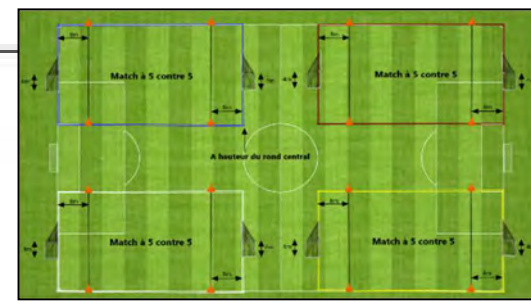

Plateaux U9 – Phase Automne - Saison 2022/2023

GROUPE : 10

Plateau n° 1 - date : 24 septembre 2022

Club organisateur : Niederlaut/Ens 41

1	Niederlaut/Ens 41 - Oberlaut U.S. 42	Aschbach/Eaohr 42 - Aschbach/Eaohr 41	Oberlaut U.S. 41 - Niederlaut/Ens 42	Oberlaut U.S. 43 - Oberlaut U.S. (U9F)
2	Niederlaut/Ens 41 - Niederlaut/Ens 42	Oberlaut U.S. 42 - Aschbach/Eaohr 41	Oberlaut U.S. 41 - Oberlaut U.S. 43	Aschbach/Eaohr 42 - Oberlaut U.S. (U9F)
3	Niederlaut/Ens 41 - Oberlaut U.S. 43	Niederlaut/Ens 42 - Aschbach/Eaohr 41	Oberlaut U.S. 41 - Aschbach/Eaohr 42	Oberlaut U.S. 42 - Oberlaut U.S. (U9F)
4	Niederlaut/Ens 41 - Aschbach/Eaohr 42	Oberlaut U.S. 43 - Aschbach/Eaohr 41	Oberlaut U.S. 41 - Oberlaut U.S. 42	Niederlaut/Ens 42 - Oberlaut U.S. (U9F)

Terrain 1

Terrain 2

Terrain 3

Terrain 4

Plateau n° 2 - date : 1er octobre 2022

Club organisateur : Oberlaut U.S. 41

1	Niederlaut/Ens 41 - Aschbach/Eaohr 41	Aschbach/Eaohr 42 - Oberlaut U.S. 41	Oberlaut U.S. (U9F) - Niederlaut/Ens 42	Oberlaut U.S. 43 - Oberlaut U.S. 42
2	Niederlaut/Ens 41 - Niederlaut/Ens 42	Aschbach/Eaohr 41 - Oberlaut U.S. 41	Oberlaut U.S. (U9F) - Oberlaut U.S. 43	Aschbach/Eaohr 42 - Oberlaut U.S. 42
3	Niederlaut/Ens 41 - Oberlaut U.S. 43	Niederlaut/Ens 42 - Oberlaut U.S. 41	Oberlaut U.S. (U9F) - Aschbach/Eaohr 42	Aschbach/Eaohr 41 - Oberlaut U.S. 42
4	Niederlaut/Ens 41 - Aschbach/Eaohr 42	Oberlaut U.S. 43 - Oberlaut U.S. 41	Oberlaut U.S. (U9F) - Aschbach/Eaohr 41	Niederlaut/Ens 42 - Oberlaut U.S. 42

Terrain 1

Terrain 2

Terrain 3

Terrain 4

Plateau n° 3 - date : 8 octobre 2022

Club organisateur : Aschbach/Eaohr 41

1	Oberlaut U.S. (U9F) - Niederlaut/Ens 41	Oberlaut U.S. 41 - Aschbach/Eaohr 42	Oberlaut U.S. 43 - Niederlaut/Ens 42	Aschbach/Eaohr 41 - Oberlaut U.S. 42
2	Oberlaut U.S. (U9F) - Niederlaut/Ens 42	Niederlaut/Ens 41 - Aschbach/Eaohr 42	Oberlaut U.S. 43 - Aschbach/Eaohr 41	Oberlaut U.S. 41 - Oberlaut U.S. 42
3	Oberlaut U.S. (U9F) - Aschbach/Eaohr 41	Niederlaut/Ens 42 - Aschbach/Eaohr 42	Oberlaut U.S. 43 - Oberlaut U.S. 41	Niederlaut/Ens 41 - Oberlaut U.S. 42
4	Oberlaut U.S. (U9F) - Oberlaut U.S. 41	Aschbach/Eaohr 41 - Aschbach/Eaohr 42	Oberlaut U.S. 43 - Niederlaut/Ens 41	Niederlaut/Ens 42 - Oberlaut U.S. 42

Terrain 1

Terrain 2

Terrain 3

Terrain 4

Plateau n° 4 - date : 15 octobre 2022

Club organisateur : Oberlaut U.S. (U9F)

1	Aschbach/Eaohr 42 - Oberlaut U.S. 41	Aschbach/Eaohr 41 - Oberlaut U.S. 43	Niederlaut/Ens 41 - Oberlaut U.S. (U9F)	Oberlaut U.S. 42 - Niederlaut/Ens 42
2	Aschbach/Eaohr 42 - Oberlaut U.S. (U9F)	Oberlaut U.S. 41 - Oberlaut U.S. 43	Niederlaut/Ens 41 - Oberlaut U.S. 42	Aschbach/Eaohr 41 - Niederlaut/Ens 42
3	Aschbach/Eaohr 42 - Oberlaut U.S. 42	Oberlaut U.S. (U9F) - Oberlaut U.S. 43	Niederlaut/Ens 41 - Aschbach/Eaohr 41	Oberlaut U.S. 41 - Niederlaut/Ens 42
4	Aschbach/Eaohr 42 - Aschbach/Eaohr 41	Oberlaut U.S. 42 - Oberlaut U.S. 43	Niederlaut/Ens 41 - Oberlaut U.S. 41	Oberlaut U.S. (U9F) - Niederlaut/Ens 42

Terrain 1

Terrain 2

Terrain 3

Terrain 4