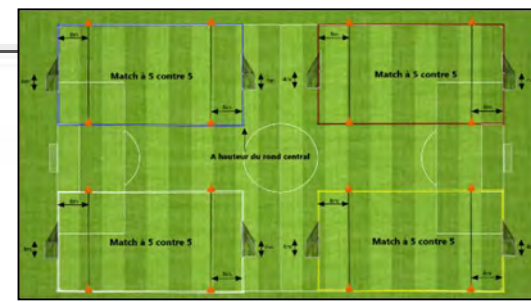

Plateaux U9 – Phase Automne - Saison 2022/2023

GROUPE : 45

Plateau n° 1 - date : 24 septembre 2022

Club organisateur : Valff/Eszv 41

1 Valff/Eszv 41 - Meistratzheim U.S. 41	Niedernai A.S. 41 - Obernai F.C.S.R. 43	Heiligenstein A.S. 41 - Valff/Eszv 42	Heiligenstein A.S. 42 - Obernai F.C.S.R. 44
2 Valff/Eszv 41 - Valff/Eszv 42	Meistratzheim U.S. 41 - Obernai F.C.S.R. 43	Heiligenstein A.S. 41 - Heiligenstein A.S. 42	Niedernai A.S. 41 - Obernai F.C.S.R. 44
3 Valff/Eszv 41 - Heiligenstein A.S. 42	Valff/Eszv 42 - Obernai F.C.S.R. 43	Heiligenstein A.S. 41 - Niedernai A.S. 41	Meistratzheim U.S. 41 - Obernai F.C.S.R. 44
4 Valff/Eszv 41 - Niedernai A.S. 41	Heiligenstein A.S. 42 - Obernai F.C.S.R. 43	Heiligenstein A.S. 41 - Meistratzheim U.S. 41	Valff/Eszv 42 - Obernai F.C.S.R. 44

Terrain 1

Terrain 2

Terrain 3

Terrain 4

Plateau n° 2 - date : 1er octobre 2022

Club organisateur : Heiligenstein A.S. 41

1 Valff/Eszv 41 - Obernai F.C.S.R. 43	Niedernai A.S. 41 - Heiligenstein A.S. 41	Obernai F.C.S.R. 44 - Valff/Eszv 42	Heiligenstein A.S. 42 - Meistratzheim U.S. 41
2 Valff/Eszv 41 - Valff/Eszv 42	Obernai F.C.S.R. 43 - Heiligenstein A.S. 41	Obernai F.C.S.R. 44 - Heiligenstein A.S. 42	Niedernai A.S. 41 - Meistratzheim U.S. 41
3 Valff/Eszv 41 - Heiligenstein A.S. 42	Valff/Eszv 42 - Heiligenstein A.S. 41	Obernai F.C.S.R. 44 - Niedernai A.S. 41	Obernai F.C.S.R. 43 - Meistratzheim U.S. 41
4 Valff/Eszv 41 - Niedernai A.S. 41	Heiligenstein A.S. 42 - Heiligenstein A.S. 41	Obernai F.C.S.R. 44 - Obernai F.C.S.R. 43	Valff/Eszv 42 - Meistratzheim U.S. 41

Terrain 1

Terrain 2

Terrain 3

Terrain 4

Plateau n° 3 - date : 8 octobre 2022

Club organisateur : Obernai F.C.S.R. 43

1 Obernai F.C.S.R. 44 - Valff/Eszv 41	Heiligenstein A.S. 41 - Niedernai A.S. 41	Heiligenstein A.S. 42 - Valff/Eszv 42	Obernai F.C.S.R. 43 - Meistratzheim U.S. 41
2 Obernai F.C.S.R. 44 - Valff/Eszv 42	Valff/Eszv 41 - Niedernai A.S. 41	Heiligenstein A.S. 42 - Obernai F.C.S.R. 43	Heiligenstein A.S. 41 - Meistratzheim U.S. 41
3 Obernai F.C.S.R. 44 - Obernai F.C.S.R. 43	Valff/Eszv 42 - Niedernai A.S. 41	Heiligenstein A.S. 42 - Heiligenstein A.S. 41	Valff/Eszv 41 - Meistratzheim U.S. 41
4 Obernai F.C.S.R. 44 - Heiligenstein A.S. 41	Obernai F.C.S.R. 43 - Niedernai A.S. 41	Heiligenstein A.S. 42 - Valff/Eszv 41	Valff/Eszv 42 - Meistratzheim U.S. 41

Terrain 1

Terrain 2

Terrain 3

Terrain 4

Plateau n° 4 - date : 15 octobre 2022

Club organisateur : Obernai F.C.S.R. 44