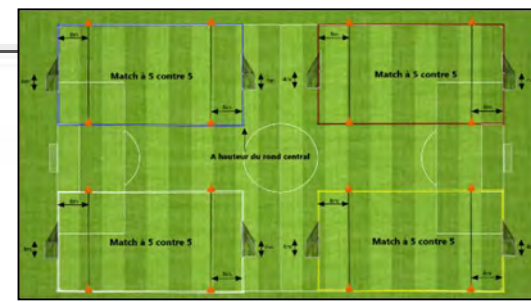

Terrain 1

Terrain 2

Terrain 3

Terrain 4

Plateaux U9 – Phase Automne - Saison 2022/2023

GROUPE : 6

Plateau n° 1 - date : 24 septembre 2022

Club organisateur : Kometrib/Kind 41