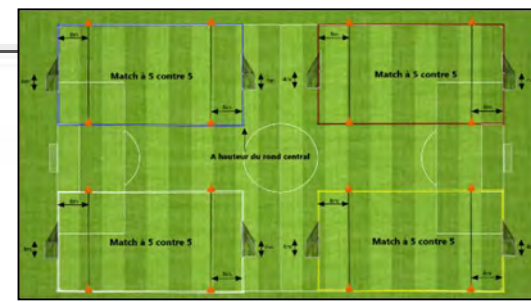

Plateaux U9 – Phase Automne - Saison 2022/2023

GROUPE : 9

Plateau n° 1 - date : 24 septembre 2022

Club organisateur : Riedseltz/Errs 41

1 Riedseltz/Errs 41 - Jsof/Hunspach 42	Seebach/Ea2sw 43 - Jsof/Hunspach 41	Altenstadt/Ea2sw 41 - Jsof/Hunspach 43	Riedseltz/Errs 42 - Altenstadt/Ea2sw 42
2 Riedseltz/Errs 41 - Jsof/Hunspach 43	Jsof/Hunspach 42 - Jsof/Hunspach 41	Altenstadt/Ea2sw 41 - Riedseltz/Errs 42	Seebach/Ea2sw 43 - Altenstadt/Ea2sw 42
3 Riedseltz/Errs 41 - Riedseltz/Errs 42	Jsof/Hunspach 43 - Jsof/Hunspach 41	Altenstadt/Ea2sw 41 - Seebach/Ea2sw 43	Jsof/Hunspach 42 - Altenstadt/Ea2sw 42
4 Riedseltz/Errs 41 - Seebach/Ea2sw 43	Riedseltz/Errs 42 - Jsof/Hunspach 41	Altenstadt/Ea2sw 41 - Jsof/Hunspach 42	Jsof/Hunspach 43 - Altenstadt/Ea2sw 42
Terrain 1	Terrain 2	Terrain 3	Terrain 4

Plateau n° 2 - date : 1er octobre 2022

Club organisateur : Altenstadt/Ea2sw 41

1 Riedseltz/Errs 41 - Jsof/Hunspach 41	Seebach/Ea2sw 43 - Altenstadt/Ea2sw 41	Altenstadt/Ea2sw 42 - Jsof/Hunspach 43	Riedseltz/Errs 42 - Jsof/Hunspach 42
2 Riedseltz/Errs 41 - Jsof/Hunspach 43	Jsof/Hunspach 41 - Altenstadt/Ea2sw 41	Altenstadt/Ea2sw 42 - Riedseltz/Errs 42	Seebach/Ea2sw 43 - Jsof/Hunspach 42
3 Riedseltz/Errs 41 - Riedseltz/Errs 42	Jsof/Hunspach 43 - Altenstadt/Ea2sw 41	Altenstadt/Ea2sw 42 - Seebach/Ea2sw 43	Jsof/Hunspach 41 - Jsof/Hunspach 42
4 Riedseltz/Errs 41 - Seebach/Ea2sw 43	Riedseltz/Errs 42 - Altenstadt/Ea2sw 41	Altenstadt/Ea2sw 42 - Jsof/Hunspach 41	Jsof/Hunspach 43 - Jsof/Hunspach 42
Terrain 1	Terrain 2	Terrain 3	Terrain 4

Plateau n° 3 - date : 8 octobre 2022

Club organisateur : Jsof/Hunspach 41

1 Altenstadt/Ea2sw 42 - Riedseltz/Errs 41	Altenstadt/Ea2sw 41 - Seebach/Ea2sw 43	Riedseltz/Errs 42 - Jsof/Hunspach 43	Jsof/Hunspach 41 - Jsof/Hunspach 42
2 Altenstadt/Ea2sw 42 - Jsof/Hunspach 43	Riedseltz/Errs 41 - Seebach/Ea2sw 43	Riedseltz/Errs 42 - Jsof/Hunspach 41	Altenstadt/Ea2sw 41 - Jsof/Hunspach 42
3 Altenstadt/Ea2sw 42 - Jsof/Hunspach 41	Jsof/Hunspach 43 - Seebach/Ea2sw 43	Riedseltz/Errs 42 - Altenstadt/Ea2sw 41	Riedseltz/Errs 41 - Jsof/Hunspach 42
4 Altenstadt/Ea2sw 42 - Altenstadt/Ea2sw 41	Jsof/Hunspach 41 - Seebach/Ea2sw 43	Riedseltz/Errs 42 - Riedseltz/Errs 41	Jsof/Hunspach 43 - Jsof/Hunspach 42
Terrain 1	Terrain 2	Terrain 3	Terrain 4

Plateau n° 4 - date : 15 octobre 2022

Club organisateur : Altenstadt/Ea2sw 42