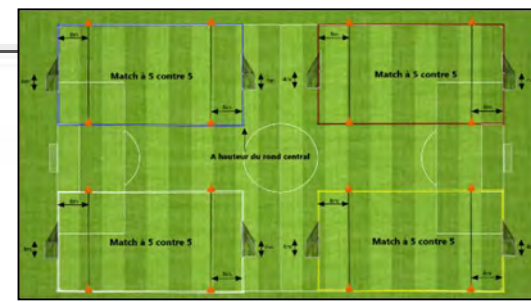

Terrain 1

Terrain 2

Terrain 3

Terrain 4

Plateaux U11F à 5 – Phase Automne - Saison

GROUPE : 2

Plateau n° 1 - date : 24 septembre 2022

Club organisateur : Marckolsheim AS 1