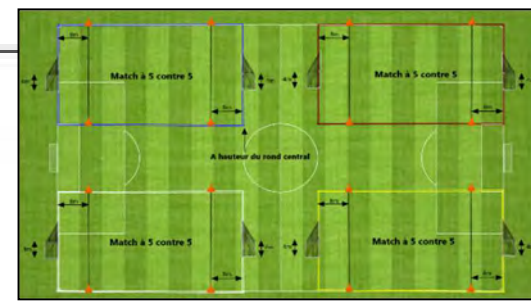

Plateaux U9 – Phase Automne - Saison 2022/2023

GROUPE : 24

Plateau n° 1 - date : 24 septembre 2022 – Lieu : à Sausheim

1 Wittenheim US 41 - Wittenheim US 43	Richwiller 44 - Wittenheim US 42	Bollwiller 41 - Sausheim 44	Sausheim 43 - Richwiller 43
2 Wittenheim US 41 - Sausheim 44	Wittenheim US 43 - Wittenheim US 42	Bollwiller 41 - Sausheim 43	Richwiller 44 - Richwiller 43
3 Wittenheim US 41 - Sausheim 43	Sausheim 44 - Wittenheim US 42	Bollwiller 41 - Richwiller 44	Wittenheim US 43 - Richwiller 43
4 Wittenheim US 41 - Richwiller 44	Sausheim 43 - Wittenheim US 42	Bollwiller 41 - Wittenheim US 43	Sausheim 44 - Richwiller 43
Terrain 1	Terrain 2	Terrain 3	Terrain 4

Plateau n° 2 - date : 1er octobre 2022 - Lieu : à Richwiller

1 Wittenheim US 41 - Wittenheim US 42	Richwiller 44 - Bollwiller 41	Richwiller 43 - Sausheim 44	Sausheim 43 - Wittenheim US 43
2 Wittenheim US 41 - Sausheim 44	Wittenheim US 42 - Bollwiller 41	Richwiller 43 - Sausheim 43	Richwiller 44 - Wittenheim US 43
3 Wittenheim US 41 - Sausheim 43	Sausheim 44 - Bollwiller 41	Richwiller 43 - Richwiller 44	Wittenheim US 42 - Wittenheim US 43
4 Wittenheim US 41 - Richwiller 44	Sausheim 43 - Bollwiller 41	Richwiller 43 - Wittenheim US 42	Sausheim 44 - Wittenheim US 43
Terrain 1	Terrain 2	Terrain 3	Terrain 4

Plateau n° 3 - date : 8 octobre 2022 - Lieu : à Wittenheim US - Léo Lagrange

1 Richwiller 43 - Wittenheim US 41	Bollwiller 41 - Richwiller 44	Sausheim 43 - Sausheim 44	Wittenheim US 42 - Wittenheim US 43
2 Richwiller 43 - Sausheim 44	Wittenheim US 41 - Richwiller 44	Sausheim 43 - Wittenheim US 42	Bollwiller 41 - Wittenheim US 43
3 Richwiller 43 - Wittenheim US 42	Sausheim 44 - Richwiller 44	Sausheim 43 - Bollwiller 41	Wittenheim US 41 - Wittenheim US 43
4 Richwiller 43 - Bollwiller 41	Wittenheim US 42 - Richwiller 44	Sausheim 43 - Wittenheim US 41	Sausheim 44 - Wittenheim US 43
Terrain 1	Terrain 2	Terrain 3	Terrain 4

Plateau n° 4 - date : 15 octobre 2022 - Lieu : à Richwiller

1 Richwiller 44 - Bollwiller 41	Wittenheim US 42 - Sausheim 43	Wittenheim US 41 - Richwiller 43	Wittenheim US 43 - Sausheim 44
2 Richwiller 44 - Richwiller 43	Bollwiller 41 - Sausheim 43	Wittenheim US 41 - Wittenheim US 43	Wittenheim US 42 - Sausheim 44
3 Richwiller 44 - Wittenheim US 43	Richwiller 43 - Sausheim 43	Wittenheim US 41 - Wittenheim US 42	Bollwiller 41 - Sausheim 44
4 Richwiller 44 - Wittenheim US 42	Wittenheim US 43 - Sausheim 43	Wittenheim US 41 - Bollwiller 41	Richwiller 43 - Sausheim 44
Terrain 1	Terrain 2	Terrain 3	Terrain 4