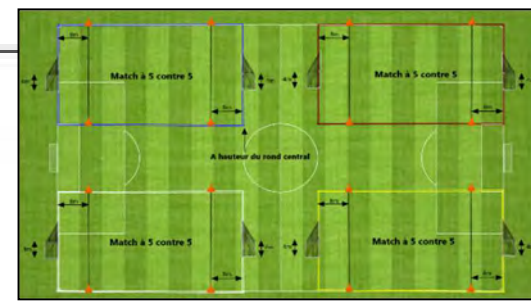

Plateau n° 1 - date : 24 septembre 2022 – Lieu : à Sundhoffen

1 Sundhoffen 41 - Sundhoffen 42	Horbourg Wihr 42 - Horbourg Wihr 41	Racing HW96 44 - Sundhoffen 43	Racing HW96 46 - Racing HW96 45
2 Sundhoffen 41 - Sundhoffen 43	Sundhoffen 42 - Horbourg Wihr 41	Racing HW96 44 - Racing HW96 46	Horbourg Wihr 42 - Racing HW96 45
3 Sundhoffen 41 - Racing HW96 46	Sundhoffen 43 - Horbourg Wihr 41	Racing HW96 44 - Horbourg Wihr 42	Sundhoffen 42 - Racing HW96 45
4 Sundhoffen 41 - Horbourg Wihr 42	Racing HW96 46 - Horbourg Wihr 41	Racing HW96 44 - Sundhoffen 42	Sundhoffen 43 - Racing HW96 45
Terrain 1	Terrain 2	Terrain 3	Terrain 4

Plateau n° 2 - date : 1er octobre 2022 - Lieu : à Racing HW/ Porte du Ried

1 Sundhoffen 41 - Horbourg Wihr 41	Horbourg Wihr 42 - Racing HW96 44	Racing HW96 45 - Sundhoffen 43	Racing HW96 46 - Sundhoffen 42
2 Sundhoffen 41 - Sundhoffen 43	Horbourg Wihr 41 - Racing HW96 44	Racing HW96 45 - Racing HW96 46	Horbourg Wihr 42 - Sundhoffen 42
3 Sundhoffen 41 - Racing HW96 46	Sundhoffen 43 - Racing HW96 44	Racing HW96 45 - Horbourg Wihr 42	Horbourg Wihr 41 - Sundhoffen 42
4 Sundhoffen 41 - Horbourg Wihr 42	Racing HW96 46 - Racing HW96 44	Racing HW96 45 - Horbourg Wihr 41	Sundhoffen 43 - Sundhoffen 42
Terrain 1	Terrain 2	Terrain 3	Terrain 4

Plateau n° 3 - date : 8 octobre 2022 - Lieu : à Sundhoffen

1 Racing HW96 45 - Sundhoffen 41	Racing HW96 44 - Horbourg Wihr 42	Racing HW96 46 - Sundhoffen 43	Horbourg Wihr 41 - Sundhoffen 42
2 Racing HW96 45 - Sundhoffen 43	Sundhoffen 41 - Horbourg Wihr 42	Racing HW96 46 - Horbourg Wihr 41	Racing HW96 44 - Sundhoffen 42
3 Racing HW96 45 - Horbourg Wihr 41	Sundhoffen 43 - Horbourg Wihr 42	Racing HW96 46 - Racing HW96 44	Sundhoffen 41 - Sundhoffen 42
4 Racing HW96 45 - Racing HW96 44	Horbourg Wihr 41 - Horbourg Wihr 42	Racing HW96 46 - Sundhoffen 41	Sundhoffen 43 - Sundhoffen 42
Terrain 1	Terrain 2	Terrain 3	Terrain 4

Plateau n° 4 - date : 15 octobre 2022 - Lieu : à Horbourg

1 Horbourg Wihr 42 - Racing HW96 44	Horbourg Wihr 41 - Racing HW96 46	Sundhoffen 41 - Racing HW96 45	Sundhoffen 42 - Sundhoffen 43
2 Horbourg Wihr 42 - Racing HW96 45	Racing HW96 44 - Racing HW96 46	Sundhoffen 41 - Sundhoffen 42	Horbourg Wihr 41 - Sundhoffen 43
3 Horbourg Wihr 42 - Sundhoffen 42	Racing HW96 45 - Racing HW96 46	Sundhoffen 41 - Horbourg Wihr 41	Racing HW96 44 - Sundhoffen 43
4 Horbourg Wihr 42 - Horbourg Wihr 41	Sundhoffen 42 - Racing HW96 46	Sundhoffen 41 - Racing HW96 44	Racing HW96 45 - Sundhoffen 43
Terrain 1	Terrain 2	Terrain 3	Terrain 4