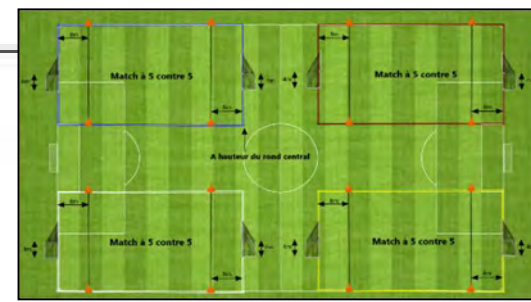

Plateaux U9 – Phase Automne - Saison 2022/2023

GROUPE : 25

Plateau n° 1 - date : 24 septembre 2022 – Lieu : à Habsheim

1 Gprh Habsheim 41 - Gprh Habsheim 42	Gprh Kembs 44 - Sierentz 41	Gprh Kembs 43 - Gprh Kembs 45	Sierentz 42 - Koetzingue 41
2 Gprh Habsheim 41 - Gprh Kembs 45	Gprh Habsheim 42 - Sierentz 41	Gprh Kembs 43 - Sierentz 42	Gprh Kembs 44 - Koetzingue 41
3 Gprh Habsheim 41 - Sierentz 42	Gprh Kembs 45 - Sierentz 41	Gprh Kembs 43 - Gprh Kembs 44	Gprh Habsheim 42 - Koetzingue 41
4 Gprh Habsheim 41 - Gprh Kembs 44	Sierentz 42 - Sierentz 41	Gprh Kembs 43 - Gprh Habsheim 42	Gprh Kembs 45 - Koetzingue 41
Terrain 1	Terrain 2	Terrain 3	Terrain 4

Plateau n° 2 - date : 1er octobre 2022 - Lieu : à Kembs

1 Gprh Habsheim 41 - Sierentz 41	Gprh Kembs 44 - Gprh Kembs 43	Koetzingue 41 - Gprh Kembs 45	Sierentz 42 - Gprh Habsheim 42
2 Gprh Habsheim 41 - Gprh Kembs 45	Sierentz 41 - Gprh Kembs 43	Koetzingue 41 - Sierentz 42	Gprh Kembs 44 - Gprh Habsheim 42
3 Gprh Habsheim 41 - Sierentz 42	Gprh Kembs 45 - Gprh Kembs 43	Koetzingue 41 - Gprh Kembs 44	Sierentz 41 - Gprh Habsheim 42
4 Gprh Habsheim 41 - Gprh Kembs 44	Sierentz 42 - Gprh Kembs 43	Koetzingue 41 - Sierentz 41	Gprh Kembs 45 - Gprh Habsheim 42
Terrain 1	Terrain 2	Terrain 3	Terrain 4

Plateau n° 3 - date : 8 octobre 2022 - Lieu : à Sierentz

1 Koetzingue 41 - Gprh Habsheim 41	Gprh Kembs 43 - Gprh Kembs 44	Sierentz 42 - Gprh Kembs 45	Sierentz 41 - Gprh Habsheim 42
2 Koetzingue 41 - Gprh Kembs 45	Gprh Habsheim 41 - Gprh Kembs 44	Sierentz 42 - Sierentz 41	Gprh Kembs 43 - Gprh Habsheim 42
3 Koetzingue 41 - Sierentz 41	Gprh Kembs 45 - Gprh Kembs 44	Sierentz 42 - Gprh Kembs 43	Gprh Habsheim 41 - Gprh Habsheim 42
4 Koetzingue 41 - Gprh Kembs 43	Sierentz 41 - Gprh Kembs 44	Sierentz 42 - Gprh Habsheim 41	Gprh Kembs 45 - Gprh Habsheim 42
Terrain 1	Terrain 2	Terrain 3	Terrain 4

Plateau n° 4 - date : 15 octobre 2022 - Lieu : à Koetzingue

1 Gprh Kembs 44 - Gprh Kembs 43	Sierentz 41 - Sierentz 42	Gprh Habsheim 41 - Koetzingue 41	Gprh Habsheim 42 - Gprh Kembs 45
2 Gprh Kembs 44 - Koetzingue 41	Gprh Kembs 43 - Sierentz 42	Gprh Habsheim 41 - Gprh Habsheim 42	Sierentz 41 - Gprh Kembs 45
3 Gprh Kembs 44 - Gprh Habsheim 42	Koetzingue 41 - Sierentz 42	Gprh Habsheim 41 - Sierentz 41	Gprh Kembs 43 - Gprh Kembs 45
4 Gprh Kembs 44 - Sierentz 41	Gprh Habsheim 42 - Sierentz 42	Gprh Habsheim 41 - Gprh Kembs 43	Koetzingue 41 - Gprh Kembs 45
Terrain 1	Terrain 2	Terrain 3	Terrain 4