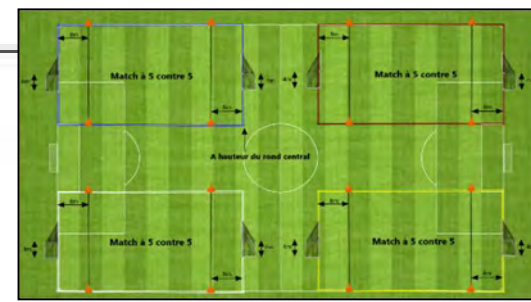

Plateau n° 1 - date : 24 septembre 2022 – Lieu : à Mulh. Coteaux - Barina

1	Mulh. Coteaux 41 - Pfastatt 42	Illzach ASIM 45 - Illzach ASIM 44	Pfastatt 41 - Illzach ASIM 46	Mulh. Coteaux 43 - Mulh. Coteaux 42
2	Mulh. Coteaux 41 - Illzach ASIM 46	Pfastatt 42 - Illzach ASIM 44	Pfastatt 41 - Mulh. Coteaux 43	Illzach ASIM 45 - Mulh. Coteaux 42
3	Mulh. Coteaux 41 - Mulh. Coteaux 43	Illzach ASIM 46 - Illzach ASIM 44	Pfastatt 41 - Illzach ASIM 45	Pfastatt 42 - Mulh. Coteaux 42
4	Mulh. Coteaux 41 - Illzach ASIM 45	Mulh. Coteaux 43 - Illzach ASIM 44	Pfastatt 41 - Pfastatt 42	Illzach ASIM 46 - Mulh. Coteaux 42
	Terrain 1	Terrain 2	Terrain 3	Terrain 4

Plateau n° 2 - date : 1er octobre 2022 - Lieu : à Pfastatt

1	Mulh. Coteaux 41 - Illzach ASIM 44	Illzach ASIM 45 - Pfastatt 41	Mulh. Coteaux 42 - Illzach ASIM 46	Mulh. Coteaux 43 - Pfastatt 42
2	Mulh. Coteaux 41 - Illzach ASIM 46	Illzach ASIM 44 - Pfastatt 41	Mulh. Coteaux 42 - Mulh. Coteaux 43	Illzach ASIM 45 - Pfastatt 42
3	Mulh. Coteaux 41 - Mulh. Coteaux 43	Illzach ASIM 46 - Pfastatt 41	Mulh. Coteaux 42 - Illzach ASIM 45	Illzach ASIM 44 - Pfastatt 42
4	Mulh. Coteaux 41 - Illzach ASIM 45	Mulh. Coteaux 43 - Pfastatt 41	Mulh. Coteaux 42 - Illzach ASIM 44	Illzach ASIM 46 - Pfastatt 42
	Terrain 1	Terrain 2	Terrain 3	Terrain 4

Plateau n° 3 - date : 8 octobre 2022 - Lieu : à Illzach ASIM

1	Mulh. Coteaux 42 - Mulh. Coteaux 41	Pfastatt 41 - Illzach ASIM 45	Mulh. Coteaux 43 - Illzach ASIM 46	Illzach ASIM 44 - Pfastatt 42
2	Mulh. Coteaux 42 - Illzach ASIM 46	Mulh. Coteaux 41 - Illzach ASIM 45	Mulh. Coteaux 43 - Illzach ASIM 44	Pfastatt 41 - Pfastatt 42
3	Mulh. Coteaux 42 - Illzach ASIM 44	Illzach ASIM 46 - Illzach ASIM 45	Mulh. Coteaux 43 - Pfastatt 41	Mulh. Coteaux 41 - Pfastatt 42
4	Mulh. Coteaux 42 - Pfastatt 41	Illzach ASIM 44 - Illzach ASIM 45	Mulh. Coteaux 43 - Mulh. Coteaux 41	Illzach ASIM 46 - Pfastatt 42
	Terrain 1	Terrain 2	Terrain 3	Terrain 4

Plateau n° 4 - date : 15 octobre 2022 - Lieu : à Mulh Coteaux - Barina

1	Illzach ASIM 45 - Pfastatt 41	Illzach ASIM 44 - Mulh. Coteaux 43	Mulh. Coteaux 41 - Mulh. Coteaux 42	Pfastatt 42 - Illzach ASIM 46
2	Illzach ASIM 45 - Mulh. Coteaux 42	Pfastatt 41 - Mulh. Coteaux 43	Mulh. Coteaux 41 - Pfastatt 42	Illzach ASIM 44 - Illzach ASIM 46
3	Illzach ASIM 45 - Pfastatt 42	Mulh. Coteaux 42 - Mulh. Coteaux 43	Mulh. Coteaux 41 - Illzach ASIM 44	Pfastatt 41 - Illzach ASIM 46
4	Illzach ASIM 45 - Illzach ASIM 44	Pfastatt 42 - Mulh. Coteaux 43	Mulh. Coteaux 41 - Pfastatt 41	Mulh. Coteaux 42 - Illzach ASIM 46
	Terrain 1	Terrain 2	Terrain 3	Terrain 4