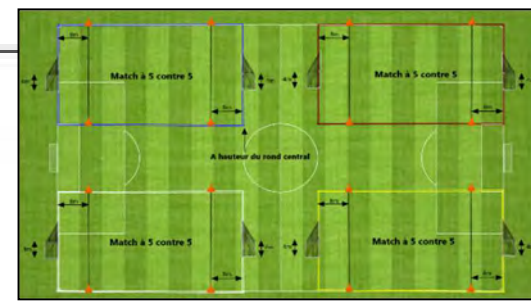

Plateau n° 1 - date : 24 septembre 2022 – Lieu : à Hirtzfelden

1 Gpihr Hirtzfelden 44 - Wittenheim ASTR 42	Baldersheim 42 - Wittenheim ASTR 41	Baldersheim 41 - Wittenheim ASTR43	Gpihr Hirtzfelden 46 - Gpihr Hirtzfelden 45
2 Gpihr Hirtzfelden 44 - Wittenheim ASTR43	Wittenheim ASTR 42 - Wittenheim ASTR 41	Baldersheim 41 - Gpihr Hirtzfelden 46	Baldersheim 42 - Gpihr Hirtzfelden 45
3 Gpihr Hirtzfelden 44 - Gpihr Hirtzfelden 46	Wittenheim ASTR43 - Wittenheim ASTR 41	Baldersheim 41 - Baldersheim 42	Wittenheim ASTR 42 - Gpihr Hirtzfelden 45
4 Gpihr Hirtzfelden 44 - Baldersheim 42	Gpihr Hirtzfelden 46 - Wittenheim ASTR 41	Baldersheim 41 - Wittenheim ASTR 42	Wittenheim ASTR43 - Gpihr Hirtzfelden 45
Terrain 1	Terrain 2	Terrain 3	Terrain 4

Plateau n° 2 - date : 1er octobre 2022 - Lieu : à Baldersheim

1 Gpihr Hirtzfelden 44 - Wittenheim ASTR 41	Baldersheim 42 - Baldersheim 41	Gpihr Hirtzfelden 45 - Wittenheim ASTR43	Gpihr Hirtzfelden 46 - Wittenheim ASTR 42
2 Gpihr Hirtzfelden 44 - Wittenheim ASTR43	Wittenheim ASTR 41 - Baldersheim 41	Gpihr Hirtzfelden 45 - Gpihr Hirtzfelden 46	Baldersheim 42 - Wittenheim ASTR 42
3 Gpihr Hirtzfelden 44 - Gpihr Hirtzfelden 46	Wittenheim ASTR43 - Baldersheim 41	Gpihr Hirtzfelden 45 - Baldersheim 42	Wittenheim ASTR 41 - Wittenheim ASTR 42
4 Gpihr Hirtzfelden 44 - Baldersheim 42	Gpihr Hirtzfelden 46 - Baldersheim 41	Gpihr Hirtzfelden 45 - Wittenheim ASTR 41	Wittenheim ASTR43 - Wittenheim ASTR 42
Terrain 1	Terrain 2	Terrain 3	Terrain 4

Plateau n° 3 - date : 8 octobre 2022 - Lieu : à Wittenheim ASTR

1 Gpihr Hirtzfelden 45 - Gpihr Hirtzfelden 44	Baldersheim 41 - Baldersheim 42	Gpihr Hirtzfelden 46 - Wittenheim ASTR43	Wittenheim ASTR 41 - Wittenheim ASTR 42
2 Gpihr Hirtzfelden 45 - Wittenheim ASTR43	Gpihr Hirtzfelden 44 - Baldersheim 42	Gpihr Hirtzfelden 46 - Wittenheim ASTR 41	Baldersheim 41 - Wittenheim ASTR 42
3 Gpihr Hirtzfelden 45 - Wittenheim ASTR 41	Wittenheim ASTR43 - Baldersheim 42	Gpihr Hirtzfelden 46 - Baldersheim 41	Gpihr Hirtzfelden 44 - Wittenheim ASTR 42
4 Gpihr Hirtzfelden 45 - Baldersheim 41	Wittenheim ASTR 41 - Baldersheim 42	Gpihr Hirtzfelden 46 - Gpihr Hirtzfelden 44	Wittenheim ASTR43 - Wittenheim ASTR 42
Terrain 1	Terrain 2	Terrain 3	Terrain 4

Plateau n° 4 - date : 15 octobre 2022 - Lieu : à Hirtzfelden

1 Baldersheim 42 - Baldersheim 41	Wittenheim ASTR 41 - Gpihr Hirtzfelden 46	Gpihr Hirtzfelden 44 - Gpihr Hirtzfelden 45	Wittenheim ASTR 42 - Wittenheim ASTR43
2 Baldersheim 42 - Gpihr Hirtzfelden 45	Baldersheim 41 - Gpihr Hirtzfelden 46	Gpihr Hirtzfelden 44 - Wittenheim ASTR 42	Wittenheim ASTR 41 - Wittenheim ASTR43
3 Baldersheim 42 - Wittenheim ASTR 42	Gpihr Hirtzfelden 45 - Gpihr Hirtzfelden 46	Gpihr Hirtzfelden 44 - Wittenheim ASTR 41	Baldersheim 41 - Wittenheim ASTR43
4 Baldersheim 42 - Wittenheim ASTR 41	Wittenheim ASTR 42 - Gpihr Hirtzfelden 46	Gpihr Hirtzfelden 44 - Baldersheim 41	Gpihr Hirtzfelden 45 - Wittenheim ASTR43
Terrain 1	Terrain 2	Terrain 3	Terrain 4