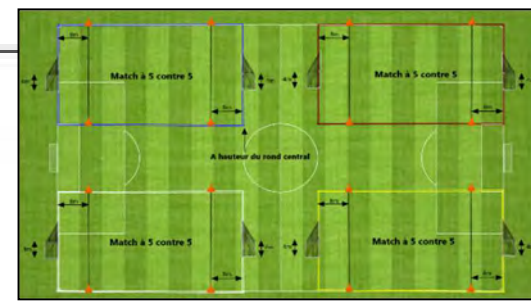

Plateaux U9 – Phase Automne - Saison 2022/2023

GROUPE : 18

Plateau n° 1 - date : 24 septembre 2022 – Lieu : à Mulh Etoile - Passerelle

1	Mulh. Bourtzwiller 41 - Illzach ASIM 42	Mulh. Anatolie 41 - Brunstatt 42	Steinbrunn Ejpm 41 - Mulhouse FC 44	Steinbrunn Ejpm 43 - Steinbrunn Ejpm 42
2	Mulh. Bourtzwiller 41 - Mulhouse FC 44	Illzach ASIM 42 - Brunstatt 42	Steinbrunn Ejpm 41 - Steinbrunn Ejpm 43	Mulh. Anatolie 41 - Steinbrunn Ejpm 42
3	Mulh. Bourtzwiller 41 - Steinbrunn Ejpm 43	Mulhouse FC 44 - Brunstatt 42	Steinbrunn Ejpm 41 - Mulh. Anatolie 41	Illzach ASIM 42 - Steinbrunn Ejpm 42
4	Mulh. Bourtzwiller 41 - Mulh. Anatolie 41	Steinbrunn Ejpm 43 - Brunstatt 42	Steinbrunn Ejpm 41 - Illzach ASIM 42	Mulhouse FC 44 - Steinbrunn Ejpm 42
	Terrain 1	Terrain 2	Terrain 3	Terrain 4

Plateau n° 2 - date : 1er octobre 2022 - Lieu : à Mulh. Anatolie - Doller

1	Mulh. Bourtzwiller 41 - Brunstatt 42	Mulh. Anatolie 41 - Steinbrunn Ejpm 41	Steinbrunn Ejpm 42 - Mulhouse FC 44	Steinbrunn Ejpm 43 - Illzach ASIM 42
2	Mulh. Bourtzwiller 41 - Mulhouse FC 44	Brunstatt 42 - Steinbrunn Ejpm 41	Steinbrunn Ejpm 42 - Steinbrunn Ejpm 43	Mulh. Anatolie 41 - Illzach ASIM 42
3	Mulh. Bourtzwiller 41 - Steinbrunn Ejpm 43	Mulhouse FC 44 - Steinbrunn Ejpm 41	Steinbrunn Ejpm 42 - Mulh. Anatolie 41	Brunstatt 42 - Illzach ASIM 42
4	Mulh. Bourtzwiller 41 - Mulh. Anatolie 41	Steinbrunn Ejpm 43 - Steinbrunn Ejpm 41	Steinbrunn Ejpm 42 - Brunstatt 42	Mulhouse FC 44 - Illzach ASIM 42
	Terrain 1	Terrain 2	Terrain 3	Terrain 4

Plateau n° 3 - date : 8 octobre 2022 - Lieu : à Steinbrunn

1	Steinbrunn Ejpm 42 - Mulh. Bourtzwiller 41	Steinbrunn Ejpm 41 - Mulh. Anatolie 41	Steinbrunn Ejpm 43 - Mulhouse FC 44	Brunstatt 42 - Illzach ASIM 42
2	Steinbrunn Ejpm 42 - Mulhouse FC 44	Mulh. Bourtzwiller 41 - Mulh. Anatolie 41	Steinbrunn Ejpm 43 - Brunstatt 42	Steinbrunn Ejpm 41 - Illzach ASIM 42
3	Steinbrunn Ejpm 42 - Brunstatt 42	Mulhouse FC 44 - Mulh. Anatolie 41	Steinbrunn Ejpm 43 - Steinbrunn Ejpm 41	Mulh. Bourtzwiller 41 - Illzach ASIM 42
4	Steinbrunn Ejpm 42 - Steinbrunn Ejpm 41	Brunstatt 42 - Mulh. Anatolie 41	Steinbrunn Ejpm 43 - Mulh. Bourtzwiller 41	Mulhouse FC 44 - Illzach ASIM 42
	Terrain 1	Terrain 2	Terrain 3	Terrain 4

Plateau n° 4 - date : 15 octobre 2022 - Lieu : à Mulh. FC - Stade de l'III

1	Mulh. Anatolie 41 - Steinbrunn Ejpm 41	Brunstatt 42 - Steinbrunn Ejpm 43	Mulh. Bourtzwiller 41 - Steinbrunn Ejpm 42	Illzach ASIM 42 - Mulhouse FC 44
2	Mulh. Anatolie 41 - Steinbrunn Ejpm 42	Steinbrunn Ejpm 41 - Steinbrunn Ejpm 43	Mulh. Bourtzwiller 41 - Illzach ASIM 42	Brunstatt 42 - Mulhouse FC 44
3	Mulh. Anatolie 41 - Illzach ASIM 42	Steinbrunn Ejpm 42 - Steinbrunn Ejpm 43	Mulh. Bourtzwiller 41 - Brunstatt 42	Steinbrunn Ejpm 41 - Mulhouse FC 44
4	Mulh. Anatolie 41 - Brunstatt 42	Illzach ASIM 42 - Steinbrunn Ejpm 43	Mulh. Bourtzwiller 41 - Steinbrunn Ejpm 41	Steinbrunn Ejpm 42 - Mulhouse FC 44
	Terrain 1	Terrain 2	Terrain 3	Terrain 4