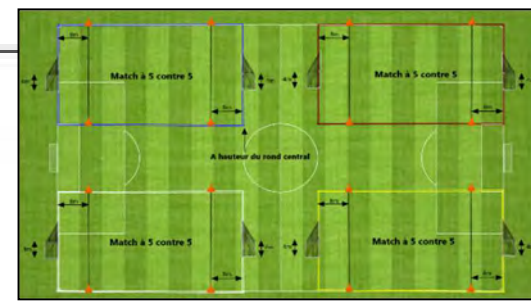

Plateau n° 1 - date : 24 septembre 2022 – Lieu : à Seppois

1 Seppois 41 - Ejcs Hirtzbach 42	Ejcs Hirtzbach 43 - Epa Traubach 41	Ejcs Hirtzbach 41 - Luemschwiller 41	Epa Traubach 42 - Seppois 42
2 Seppois 41 - Luemschwiller 41	Ejcs Hirtzbach 42 - Epa Traubach 41	Ejcs Hirtzbach 41 - Epa Traubach 42	Ejcs Hirtzbach 43 - Seppois 42
3 Seppois 41 - Epa Traubach 42	Luemschwiller 41 - Epa Traubach 41	Ejcs Hirtzbach 41 - Ejcs Hirtzbach 43	Ejcs Hirtzbach 42 - Seppois 42
4 Seppois 41 - Ejcs Hirtzbach 43	Epa Traubach 42 - Epa Traubach 41	Ejcs Hirtzbach 41 - Ejcs Hirtzbach 42	Luemschwiller 41 - Seppois 42
Terrain 1	Terrain 2	Terrain 3	Terrain 4

Plateau n° 2 - date : 1er octobre 2022 - Lieu : à Hirtzbach

1 Seppois 41 - Epa Traubach 41	Ejcs Hirtzbach 43 - Ejcs Hirtzbach 41	Seppois 42 - Luemschwiller 41	Epa Traubach 42 - Ejcs Hirtzbach 42
2 Seppois 41 - Luemschwiller 41	Epa Traubach 41 - Ejcs Hirtzbach 41	Seppois 42 - Epa Traubach 42	Ejcs Hirtzbach 43 - Ejcs Hirtzbach 42
3 Seppois 41 - Epa Traubach 42	Luemschwiller 41 - Ejcs Hirtzbach 41	Seppois 42 - Ejcs Hirtzbach 43	Epa Traubach 41 - Ejcs Hirtzbach 42
4 Seppois 41 - Ejcs Hirtzbach 43	Epa Traubach 42 - Ejcs Hirtzbach 41	Seppois 42 - Epa Traubach 41	Luemschwiller 41 - Ejcs Hirtzbach 42
Terrain 1	Terrain 2	Terrain 3	Terrain 4

Plateau n° 3 - date : 8 octobre 2022 - Lieu : à Montreux Vieux

1 Seppois 42 - Seppois 41	Ejcs Hirtzbach 41 - Ejcs Hirtzbach 43	Epa Traubach 42 - Luemschwiller 41	Epa Traubach 41 - Ejcs Hirtzbach 42
2 Seppois 42 - Luemschwiller 41	Seppois 41 - Ejcs Hirtzbach 43	Epa Traubach 42 - Epa Traubach 41	Ejcs Hirtzbach 41 - Ejcs Hirtzbach 42
3 Seppois 42 - Epa Traubach 41	Luemschwiller 41 - Ejcs Hirtzbach 43	Epa Traubach 42 - Ejcs Hirtzbach 41	Seppois 41 - Ejcs Hirtzbach 42
4 Seppois 42 - Ejcs Hirtzbach 41	Epa Traubach 41 - Ejcs Hirtzbach 43	Epa Traubach 42 - Seppois 41	Luemschwiller 41 - Ejcs Hirtzbach 42
Terrain 1	Terrain 2	Terrain 3	Terrain 4

Plateau n° 4 - date : 15 octobre 2022 - Lieu : à Seppois

1 Ejcs Hirtzbach 43 - Ejcs Hirtzbach 41	Epa Traubach 41 - Epa Traubach 42	Seppois 41 - Seppois 42	Ejcs Hirtzbach 42 - Luemschwiller 41
2 Ejcs Hirtzbach 43 - Seppois 42	Ejcs Hirtzbach 41 - Epa Traubach 42	Seppois 41 - Ejcs Hirtzbach 42	Epa Traubach 41 - Luemschwiller 41
3 Ejcs Hirtzbach 43 - Ejcs Hirtzbach 42	Seppois 42 - Epa Traubach 42	Seppois 41 - Epa Traubach 41	Ejcs Hirtzbach 41 - Luemschwiller 41
4 Ejcs Hirtzbach 43 - Epa Traubach 41	Ejcs Hirtzbach 42 - Epa Traubach 42	Seppois 41 - Ejcs Hirtzbach 41	Seppois 42 - Luemschwiller 41
Terrain 1	Terrain 2	Terrain 3	Terrain 4