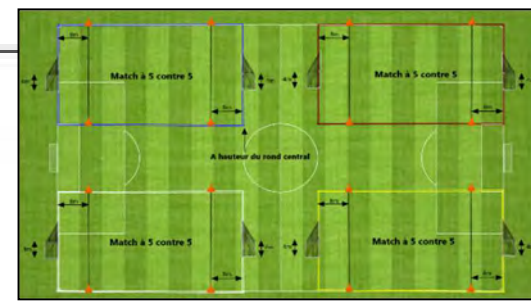

Terrain 1

Terrain 2

Terrain 3

Terrain 4

Plateaux U9 – Phase Automne - Saison 2022/2023

GROUPE : 2

Plateau n° 1 - date : 24 septembre 2022 – Lieu : à Grussenheim

1 Grussenheim 41 - Ribeauvillé 41	Grussenheim 42 - Kaysersberg Ekbs 41	Ostheim Eroh 41 - Ribeauvillé 42	Illhausern 42 - Illhausern 41
2 Grussenheim 41 - Ribeauvillé 42	Ribeauvillé 41 - Kaysersberg Ekbs 41	Ostheim Eroh 41 - Illhausern 42	Grussenheim 42 - Illhausern 41
3 Grussenheim 41 - Illhausern 42	Ribeauvillé 42 - Kaysersberg Ekbs 41	Ostheim Eroh 41 - Grussenheim 42	Ribeauvillé 41 - Illhausern 41
4 Grussenheim 41 - Grussenheim 42	Illhausern 42 - Kaysersberg Ekbs 41	Ostheim Eroh 41 - Ribeauvillé 41	Ribeauvillé 42 - Illhausern 41
Terrain 1	Terrain 2	Terrain 3	Terrain 4