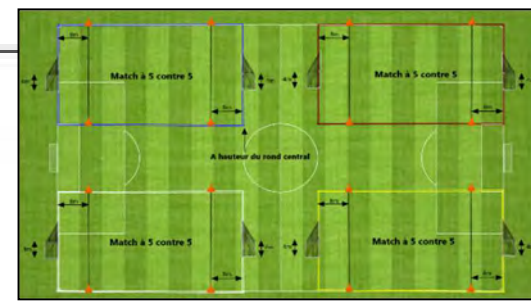

Terrain 1

Terrain 2

Terrain 3

Terrain 4

Plateaux Ug – Phase Automne - Saison 2022/2023

GROUPE : 12

Plateau n° 1 - date : 24 septembre 2022 – Lieu : à Fessenheim

1 Gpihr Fessenheim 41 - Munchhouse Embbo	Gpihr Hirtzfelden 43 - Illzach ASIM 41	Munchhouse Embbo 41 - Illzach ASIM 43	Illzach ASIM 42 - Gpihr Fessenheim 42
2 42	Munchhouse Embbo 42 - Illzach ASIM 41	Munchhouse Embbo 41 - Illzach ASIM 42	Gpihr Hirtzfelden 43 - Gpihr Fessenheim 42
3 Gpihr Fessenheim 41 - Illzach ASIM 43	Illzach ASIM 43 - Illzach ASIM 41	Munchhouse Embbo 41 - Gpihr Hirtzfelden 43	Munchhouse Embbo 42 - Gpihr Fessenheim 42
4 Gpihr Fessenheim 41 - Illzach ASIM 42	Illzach ASIM 42 - Illzach ASIM 41	Munchhouse Embbo 41 - Munchhouse Embbo	Illzach ASIM 43 - Gpihr Fessenheim 42
Terrain 1	Terrain 2	Terrain 3	Terrain 4