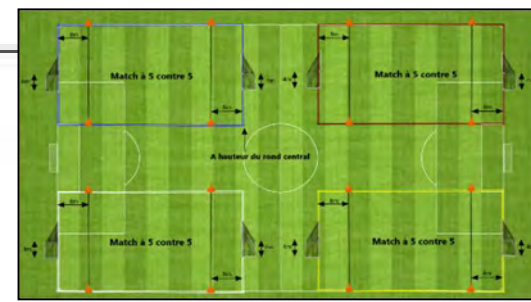

Terrain 1

Terrain 2

Terrain 3

Terrain 4

Plateau n° 1 - date : 24 septembre 2022 – Lieu : à Colmar-Stadium

1 Colmar SR 41 - Racing HW96 42	Colmar SR 43 - Racing HW96 41	Jepsheim Muntz. 41 - Equipe mixte	Racing HW96 43 - Colmar SR 42
2 Colmar SR 41 - Equipe mixte	Racing HW96 42 - Racing HW96 41	Jepsheim Muntz. 41 - Racing HW96 43	Colmar SR 43 - Colmar SR 42
3 Colmar SR 41 - Racing HW96 43	Equipe mixte - Racing HW96 41	Jepsheim Muntz. 41 - Colmar SR 43	Racing HW96 42 - Colmar SR 42
4 Colmar SR 41 - Colmar SR 43	Racing HW96 43 - Racing HW96 41	Jepsheim Muntz. 41 - Racing HW96 42	Equipe mixte - Colmar SR 42
Terrain 1	Terrain 2	Terrain 3	Terrain 4