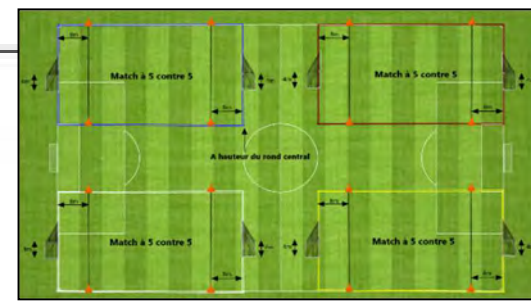

Terrain 1

Terrain 2

Terrain 3

Terrain 4

Plateaux U9 – Phase Automne - Saison 2022/2023

GROUPE : 10

Plateau n° 1 - date : 24 septembre 2022 – Lieu : à Soultz

1 Soultz 41 - Soultz 42	Evv Soultzmatt 42 - Evv Soultzmatt 41	AGIIR Florival 44 - Evv Rouffach 43	AGIIR Florival 46 - AGIIR Florival 45
2 Soultz 41 - Evv Rouffach 43	Soultz 42 - Evv Soultzmatt 41	AGIIR Florival 44 - AGIIR Florival 46	Evv Soultzmatt 42 - AGIIR Florival 45
3 Soultz 41 - AGIIR Florival 46	Evv Rouffach 43 - Evv Soultzmatt 41	AGIIR Florival 44 - Evv Soultzmatt 42	Soultz 42 - AGIIR Florival 45
4 Soultz 41 - Evv Soultzmatt 42	AGIIR Florival 46 - Evv Soultzmatt 41	AGIIR Florival 44 - Soultz 42	Evv Rouffach 43 - AGIIR Florival 45
Terrain 1	Terrain 2	Terrain 3	Terrain 4