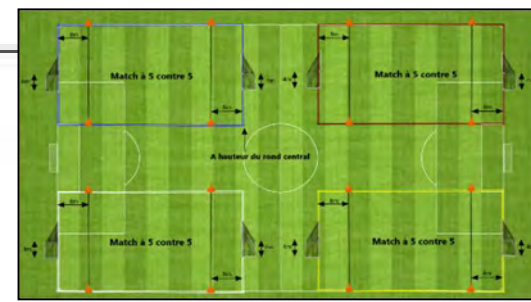

Plateau n° 1 - date : 24 septembre 2022 – Lieu : à Brunstatt

1 Brunstatt 41 - Riedisheim 42	Rixheim 42 - Rixheim 41	Riedisheim 41 - Riedisheim 43	Mulh. Azzurri 42 - Mulh. Azzurri 41
2 Brunstatt 41 - Riedisheim 43	Riedisheim 42 - Rixheim 41	Riedisheim 41 - Mulh. Azzurri 42	Rixheim 42 - Mulh. Azzurri 41
3 Brunstatt 41 - Mulh. Azzurri 42	Riedisheim 43 - Rixheim 41	Riedisheim 41 - Rixheim 42	Riedisheim 42 - Mulh. Azzurri 41
4 Brunstatt 41 - Rixheim 42	Mulh. Azzurri 42 - Rixheim 41	Riedisheim 41 - Riedisheim 42	Riedisheim 43 - Mulh. Azzurri 41
Terrain 1	Terrain 2	Terrain 3	Terrain 4

Plateau n° 2 - date : 1er octobre 2022 - Lieu : à Riedisheim - Waldeck

1 Brunstatt 41 - Rixheim 41	Rixheim 42 - Riedisheim 41	Mulh. Azzurri 41 - Riedisheim 43	Mulh. Azzurri 42 - Riedisheim 42
2 Brunstatt 41 - Riedisheim 43	Rixheim 41 - Riedisheim 41	Mulh. Azzurri 41 - Mulh. Azzurri 42	Rixheim 42 - Riedisheim 42
3 Brunstatt 41 - Mulh. Azzurri 42	Riedisheim 43 - Riedisheim 41	Mulh. Azzurri 41 - Rixheim 42	Rixheim 41 - Riedisheim 42
4 Brunstatt 41 - Rixheim 42	Mulh. Azzurri 42 - Riedisheim 41	Mulh. Azzurri 41 - Rixheim 41	Riedisheim 43 - Riedisheim 42
Terrain 1	Terrain 2	Terrain 3	Terrain 4

Plateau n° 3 - date : 8 octobre 2022 - Lieu : à Rixheim

1 Mulh. Azzurri 41 - Brunstatt 41	Riedisheim 41 - Rixheim 42	Mulh. Azzurri 42 - Riedisheim 43	Rixheim 41 - Riedisheim 42
2 Mulh. Azzurri 41 - Riedisheim 43	Brunstatt 41 - Rixheim 42	Mulh. Azzurri 42 - Rixheim 41	Riedisheim 41 - Riedisheim 42
3 Mulh. Azzurri 41 - Rixheim 41	Riedisheim 43 - Rixheim 42	Mulh. Azzurri 42 - Riedisheim 41	Brunstatt 41 - Riedisheim 42
4 Mulh. Azzurri 41 - Riedisheim 41	Rixheim 41 - Rixheim 42	Mulh. Azzurri 42 - Brunstatt 41	Riedisheim 43 - Riedisheim 42
Terrain 1	Terrain 2	Terrain 3	Terrain 4

Plateau n° 4 - date : 15 octobre 2022 - Lieu : à Mulh. Azzurri - Cockrouri

1 Rixheim 42 - Riedisheim 41	Rixheim 41 - Mulh. Azzurri 42	Brunstatt 41 - Mulh. Azzurri 41	Riedisheim 42 - Riedisheim 43
2 Rixheim 42 - Mulh. Azzurri 41	Riedisheim 41 - Mulh. Azzurri 42	Brunstatt 41 - Riedisheim 42	Rixheim 41 - Riedisheim 43
3 Rixheim 42 - Riedisheim 42	Mulh. Azzurri 41 - Mulh. Azzurri 42	Brunstatt 41 - Rixheim 41	Riedisheim 41 - Riedisheim 43
4 Rixheim 42 - Rixheim 41	Riedisheim 42 - Mulh. Azzurri 42	Brunstatt 41 - Riedisheim 41	Mulh. Azzurri 41 - Riedisheim 43
Terrain 1	Terrain 2	Terrain 3	Terrain 4