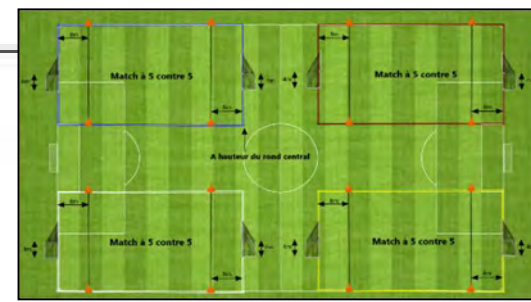

Plateau n° 1 - date : 24 septembre 2022 – Lieu : à Oltingue

1 Ueberstrass 41 - Durlinsdorf 42	Sundg. F. Riesp. 42 - Sundg. F. Oltin. 41	Ueberstrass 42 - Sundg.F. Oltin. 43	Grentzingen 41 - Durlinsdorf 41
2 Ueberstrass 41 - Sundg.F. Oltin. 43	Durlinsdorf 42 - Sundg. F. Oltin. 41	Ueberstrass 42 - Grentzingen 41	Sundg. F. Riesp. 42 - Durlinsdorf 41
3 Ueberstrass 41 - Grentzingen 41	Sundg.F. Oltin. 43 - Sundg. F. Oltin. 41	Ueberstrass 42 - Sundg. F. Riesp. 42	Durlinsdorf 42 - Durlinsdorf 41
4 Ueberstrass 41 - Sundg. F. Riesp. 42	Grentzingen 41 - Sundg. F. Oltin. 41	Ueberstrass 42 - Durlinsdorf 42	Sundg.F. Oltin. 43 - Durlinsdorf 41
Terrain 1	Terrain 2	Terrain 3	Terrain 4

Plateau n° 2 - date : 1er octobre 2022 - Lieu : à Grentzingen

1 Ueberstrass 41 - Sundg. F. Oltin. 41	Sundg. F. Riesp. 42 - Ueberstrass 42	Durlinsdorf 41 - Sundg.F. Oltin. 43	Grentzingen 41 - Durlinsdorf 42
2 Ueberstrass 41 - Sundg.F. Oltin. 43	Sundg. F. Oltin. 41 - Ueberstrass 42	Durlinsdorf 41 - Grentzingen 41	Sundg. F. Riesp. 42 - Durlinsdorf 42
3 Ueberstrass 41 - Grentzingen 41	Sundg.F. Oltin. 43 - Ueberstrass 42	Durlinsdorf 41 - Sundg. F. Riesp. 42	Sundg. F. Oltin. 41 - Durlinsdorf 42
4 Ueberstrass 41 - Sundg. F. Riesp. 42	Grentzingen 41 - Ueberstrass 42	Durlinsdorf 41 - Sundg. F. Oltin. 41	Sundg.F. Oltin. 43 - Durlinsdorf 42
Terrain 1	Terrain 2	Terrain 3	Terrain 4

Plateau n° 3 - date : 8 octobre 2022 - Lieu : à Riespach

1 Durlinsdorf 41 - Ueberstrass 41	Ueberstrass 42 - Sundg. F. Riesp. 42	Grentzingen 41 - Sundg.F. Oltin. 43	Sundg. F. Oltin. 41 - Durlinsdorf 42
2 Durlinsdorf 41 - Sundg.F. Oltin. 43	Ueberstrass 41 - Sundg. F. Riesp. 42	Grentzingen 41 - Sundg. F. Oltin. 41	Ueberstrass 42 - Durlinsdorf 42
3 Durlinsdorf 41 - Sundg. F. Oltin. 41	Sundg.F. Oltin. 43 - Sundg. F. Riesp. 42	Grentzingen 41 - Ueberstrass 42	Ueberstrass 41 - Durlinsdorf 42
4 Durlinsdorf 41 - Ueberstrass 42	Sundg. F. Oltin. 41 - Sundg. F. Riesp. 42	Grentzingen 41 - Ueberstrass 41	Sundg.F. Oltin. 43 - Durlinsdorf 42
Terrain 1	Terrain 2	Terrain 3	Terrain 4

Plateau n° 4 - date : 15 octobre 2022 - Lieu : à Ueberstrass

1 Sundg. F. Riesp. 42 - Ueberstrass 42	Sundg. F. Oltin. 41 - Grentzingen 41	Ueberstrass 41 - Durlinsdorf 41	Durlinsdorf 42 - Sundg.F. Oltin. 43
2 Sundg. F. Riesp. 42 - Durlinsdorf 41	Ueberstrass 42 - Grentzingen 41	Ueberstrass 41 - Durlinsdorf 42	Sundg. F. Oltin. 41 - Sundg.F. Oltin. 43
3 Sundg. F. Riesp. 42 - Durlinsdorf 42	Durlinsdorf 41 - Grentzingen 41	Ueberstrass 41 - Sundg. F. Oltin. 41	Ueberstrass 42 - Sundg.F. Oltin. 43
4 Sundg. F. Riesp. 42 - Sundg. F. Oltin. 41	Durlinsdorf 42 - Grentzingen 41	Ueberstrass 41 - Ueberstrass 42	Durlinsdorf 41 - Sundg.F. Oltin. 43
Terrain 1	Terrain 2	Terrain 3	Terrain 4