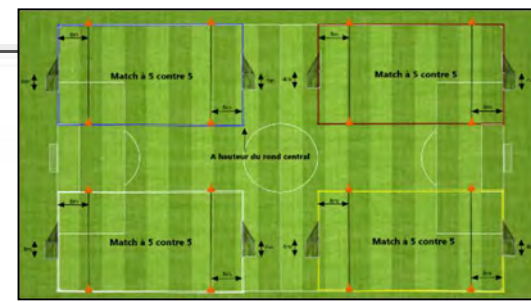

Terrain 1

Terrain 2

Terrain 3

Terrain 4

Plateau n° 8 - date : 26 novembre 2022 – Lieu : à Mulh. Victoria - Bourtzwiller

PLATEAU DE NOËL

1	Mulhouse RealAsptt 41 - Pfastatt 41	Mulh. Azzurri 41 - Zillisheim 41	Mulhouse Victoria If 41 - Equipe Mixte	Mulhouse FC 41 - Stade Burnhauptois 41
2	Mulhouse RealAsptt 41 - Equipe Mixte	Pfastatt 41 - Zillisheim 41	Mulhouse Victoria If 41 - Mulhouse FC 41	Mulh. Azzurri 41 - Stade Burnhauptois 41
3	Mulhouse RealAsptt 41 - Mulhouse FC 41	Equipe Mixte - Zillisheim 41	Mulhouse Victoria If 41 - Mulh. Azzurri 41	Pfastatt 41 - Stade Burnhauptois 41
4	Mulhouse RealAsptt 41 - Mulh. Azzurri 41	Mulhouse FC 41 - Zillisheim 41	Mulhouse Victoria If 41 - Pfastatt 41	Equipe Mixte - Stade Burnhauptois 41

Terrain 1

Terrain 2

Terrain 3

Terrain 4

Plateau n° 1 - date : 24 septembre 2022 – Lieu : à St Louis - Stade de l'Au

1 St Louis Neuweg 41 - Hégenheim 41	Gprh Habsheim 41 - Helfrantzkirch Ejvt 41	Epa Montreux 41 - Equipe Mixte	Equipe Mixte - Epa Montreux 42
2 St Louis Neuweg 41 - Equipe Mixte	Hégenheim 41 - Helfrantzkirch Ejvt 41	Epa Montreux 41 - Equipe Mixte	Gprh Habsheim 41 - Epa Montreux 42
3 St Louis Neuweg 41 - Equipe Mixte	Equipe Mixte - Helfrantzkirch Ejvt 41	Epa Montreux 41 - Gprh Habsheim 41	Hégenheim 41 - Epa Montreux 42
4 St Louis Neuweg 41 - Gprh Habsheim 41	Equipe Mixte - Helfrantzkirch Ejvt 41	Epa Montreux 41 - Hégenheim 41	Equipe Mixte - Epa Montreux 42
Terrain 1	Terrain 2	Terrain 3	Terrain 4