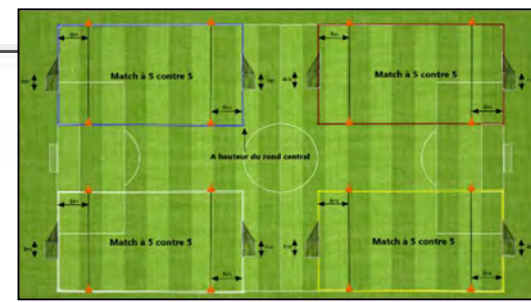

Plateau n° 1 - date : 24 septembre 2022 – Lieu : à Pfastatt

1 Pfastatt 41 - Stade Burnhauptois 41	Zillisheim 41 - Mulhouse FC 41	Mulh. Azzurri 41 - Equipe Mixte	Mulhouse Victoria If 41 - Mulhouse RealAsptt 41
2 Pfastatt 41 - Equipe Mixte	Stade Burnhauptois 41 - Mulhouse FC 41	Mulh. Azzurri 41 - Mulhouse Victoria If 41	
3 Pfastatt 41 - Mulhouse Victoria If 41	Equipe Mixte - Mulhouse FC 41	Mulh. Azzurri 41 - Zillisheim 41	Zillisheim 41 - Mulhouse RealAsptt 41
4 Pfastatt 41 - Zillisheim 41	Mulhouse Victoria If 41 - Mulhouse FC 41	Mulh. Azzurri 41 - Stade Burnhauptois 41	Stade Burnhauptois 41 - Mulhouse RealAsptt
Terrain 1	Terrain 2	Terrain 3	Terrain 4

Plateau n° 2 - date : 1er octobre 2022 - Lieu : à Mulh. Azzurri - Cockrouri

1 Pfastatt 41 - Mulhouse FC 41	Zillisheim 41 - Mulh. Azzurri 41	Mulhouse RealAsptt 41 - Equipe Mixte	Mulhouse Victoria If 41 - Stade Burnhauptois 41
2 Pfastatt 41 - Equipe Mixte	Mulhouse FC 41 - Mulh. Azzurri 41	Mulhouse RealAsptt 41 - Mulhouse Victoria If 41	
3 Pfastatt 41 - Mulhouse Victoria If 41	Equipe Mixte - Mulh. Azzurri 41	41	Zillisheim 41 - Stade Burnhauptois 41
4 Pfastatt 41 - Zillisheim 41	Mulhouse Victoria If 41 - Mulh. Azzurri 41	Mulhouse RealAsptt 41 - Zillisheim 41	Mulhouse FC 41 - Stade Burnhauptois 41
Terrain 1	Terrain 2	Terrain 3	Terrain 4

Plateau n° 3 - date : 8 octobre 2022 – Lieu : à Mulh FC - Stade de l'III

1 Mulhouse RealAsptt 41 - Pfastatt 41	Mulh. Azzurri 41 - Zillisheim 41	Mulhouse Victoria If 41 - Equipe Mixte	Mulhouse FC 41 - Stade Burnhauptois 41
2 Mulhouse RealAsptt 41 - Equipe Mixte	Pfastatt 41 - Zillisheim 41	Mulhouse Victoria If 41 - Mulhouse FC 41	Mulh. Azzurri 41 - Stade Burnhauptois 41
3 Mulhouse RealAsptt 41 - Mulhouse FC 41	Equipe Mixte - Zillisheim 41	Mulhouse Victoria If 41 - Mulh. Azzurri 41	Pfastatt 41 - Stade Burnhauptois 41
4 Mulhouse RealAsptt 41 - Mulh. Azzurri 41	Mulhouse FC 41 - Zillisheim 41	Mulhouse Victoria If 41 - Pfastatt 41	Equipe Mixte - Stade Burnhauptois 41
Terrain 1	Terrain 2	Terrain 3	Terrain 4

Plateau n° 4 - date : 15 octobre 2022 – Lieu : à Mulh. Victoria - Bourtzwiller

1 Zillisheim 41 - Mulh. Azzurri 41	Mulhouse FC 41 - Mulhouse Victoria If 41	Pfastatt 41 - Mulhouse RealAsptt 41	Stade Burnhauptois 41 - Equipe Mixte
2 Zillisheim 41 - Mulhouse RealAsptt 41	Mulh. Azzurri 41 - Mulhouse Victoria If 41	Pfastatt 41 - Stade Burnhauptois 41	Mulhouse FC 41 - Equipe Mixte
3 Zillisheim 41 - Stade Burnhauptois 41	Mulhouse RealAsptt 41 - Mulhouse Victoria If 41	Pfastatt 41 - Mulhouse FC 41	Mulh. Azzurri 41 - Equipe Mixte
4 Zillisheim 41 - Mulhouse FC 41	41	Pfastatt 41 - Mulh. Azzurri 41	Mulhouse RealAsptt 41 - Equipe Mixte
Terrain 1	Terrain 2	Terrain 3	Terrain 4