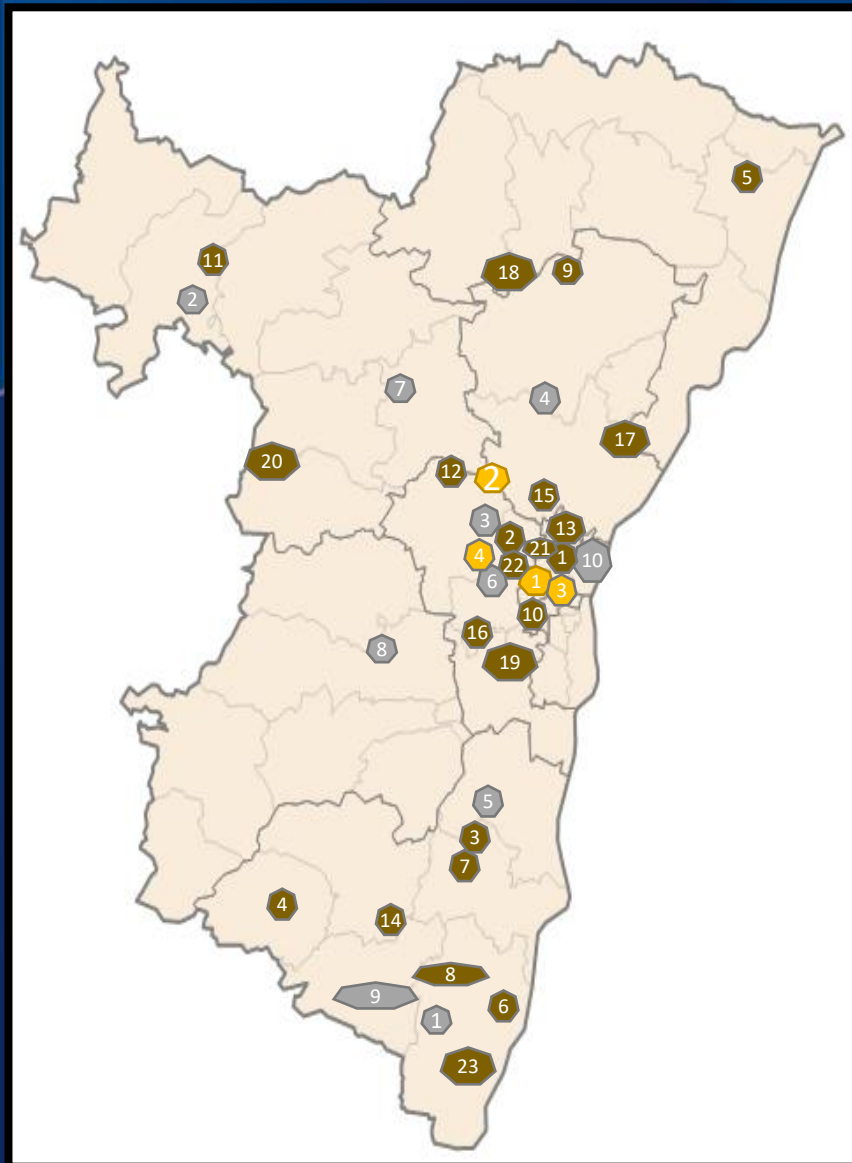

1. FC HAGUENAU
2. AS STRASBOURG
3. ASL ROBERTSAU
4. AS ERSTEIN
5. US OBERLAUTERBACH
6. AGIIR FLORIVAL
7. FC ENSISHEIM
8. EJPS
9. GPRH

1. ES MOLSHEIM ERNOLSHEIM
2. KOMETRIB
3. SR COLMAR
4. FC MULHOUSE
5. ASIM

02

**LABEL JEUNES FFF
CRÉDIT AGRICOLE
FÉMININES**

LABEL JEUNES FFF
CRÉDIT AGRICOLE
FÉMININES

BAS-RHIN

1. BISCHHEIM SOLEIL FC
2. NIEDERHAUSBERGEN FC
3. MATZENHEIM FC
4. MAISONGOUTTE SC
5. OBERLAUTERBACH US
6. SCHOENAU AS
7. SAND AS
8. MUTTERSHOLTZ AS
9. FCSR HAGUENAU
10. ILLKIRCH GRAFFENSTADEN FA
11. ADAMSWILLER AVENIR ASI
12. KOCHERSBERG AS
13. SC SCHILTIGHEIM
14. SR ZELLWILLER
15. STE S.BRUMATH
16. LIPSHEIM OC
17. AS KILLSTETT
18. FC 1920 SCHWEIGHOUSE S/MODER
19. FC GEISPOLSHHEIM 01
20. UNION SPORTIVE DE TROIS-MAISONS PHALSBURG
21. AS MUNDOLSHEIM
22. USL DUPPIGHEIM
23. AS MARCKOLSHEIM

1. MUSSIG AS
2. DRULINGEN SC
3. ITTENHEIM US
4. KURTZENHOUSE AS
5. ERSTEIN AS
6. HOLTZHEIM AS
7. KOMETRIB
8. MOLSHEIM ERNOLSHEIM ES
9. SELESTAT SC
10. STRASBOURG MUSAU AS

1. STRASBOURG ARC
2. VENDENHEIM FC
3. STRASBOURG AS
4. US ITTENHEIM

1. THANN FC
2. FC BALSCHWILLER
3. ZILLISHEIM SS
4. ST LOUIS NEUWEG FC
5. MULHOUSE AZZURRI US
6. HEGENHEIM FC
7. ENSISHEIM FC

1. ILLZACH MODENHEIM AS
2. GROUPEMENT EPA
3. BLODELSHEIM AS
4. MULHOUSE FC
5. AGIIR FLORIVAL
6. BURNAUPT LE BAS FC
7. CANTON VERT AS