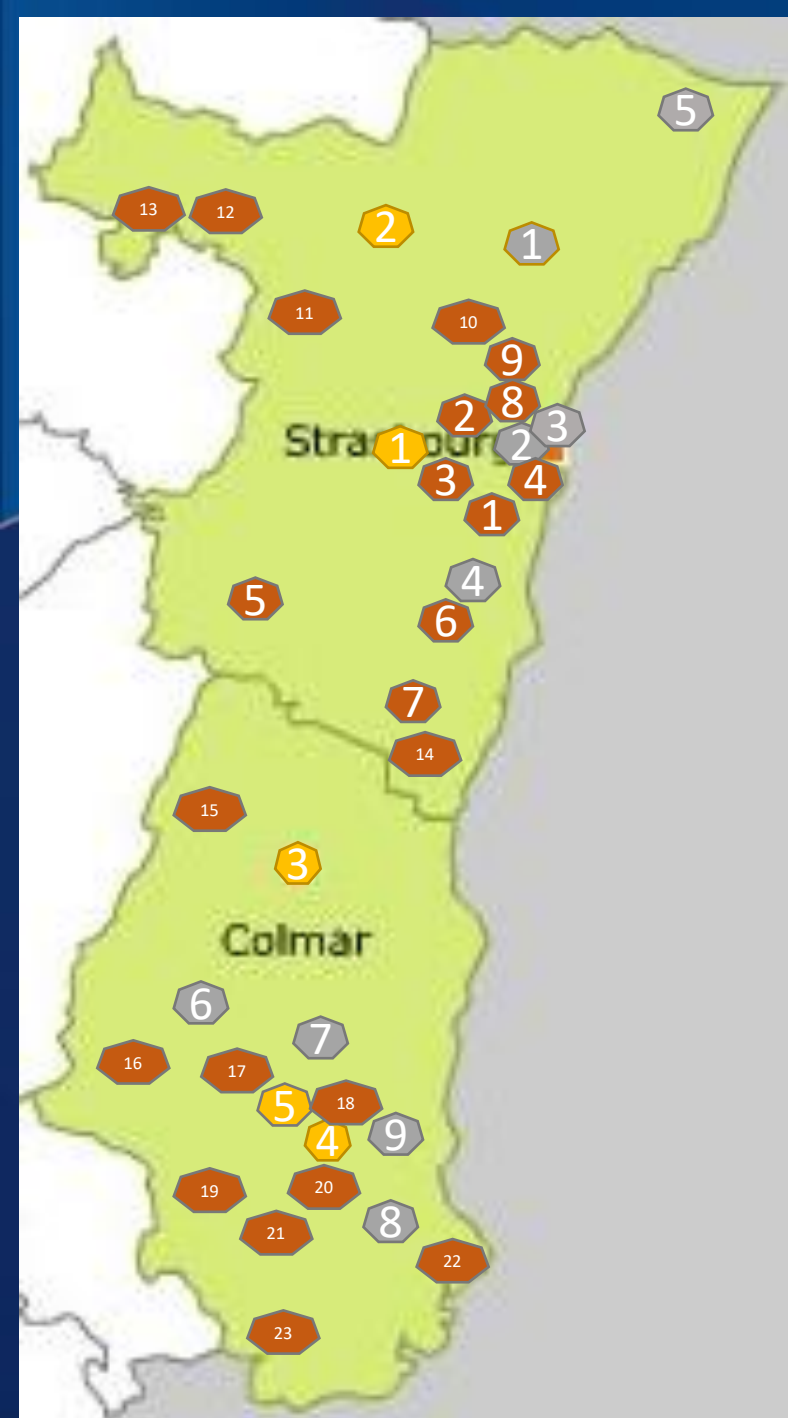

**LABELS FÉDÉRAUX
CRÉDIT AGRICOLE**

01

**LABEL JEUNES FFF
CRÉDIT AGRICOLE**

LABEL JEUNES FFF
CRÉDIT AGRICOLE

ESPOIR

LABEL JEUNES FFF
CRÉDIT AGRICOLE

EXCELLENCE

LABEL JEUNES FFF
CRÉDIT AGRICOLE

ELITE

1. FC GEISPOLSHHEIM 01
2. FC NIEDERHAUSBERGEN
3. AS HOLTZHEIM
4. FAIG
5. SC MAISONGOUTTE
6. FC MATZENHEIM
7. AS MUSSIG
8. SC SCHILTIGHEIM
9. FC SOLEIL BISCHEIM
10. STE S.BRUMATH
11. FC ZORNTHAL
12. SC DRULINGEN
13. ASI Avenir FOOTBALL
14. AS MARCKOLSHEIM
15. AS CANTON VERT
16. ENTENTE JEUNES HAUTE THUR
17. FC PFASTATT
18. US AZZURRI MULHOUSE
19. STADE BURNHAUPTAIS
20. SS ZILLISHEIM
21. EHB BALSCHWILLER
22. St LOUIS NEUWEG
23. GROUPEMENT DES ENFANTS DE LA PORTE D'ALSACE

1. FC HAGUENAU
2. AS STRASBOURG
3. ASL ROBERTSAU
4. AS ERSTEIN
5. US OBERLAUTERBACH
6. AGIIR FLORIVAL
7. FC ENSISHEIM
8. EJPS
9. GPRH

1. ES MOLSHEIM ERNOLSHEIM
2. KOMETRIB
3. SR COLMAR
4. FC MULHOUSE
5. ASIM

1. THANN FC
2. FC BALSCHWILLER
3. ZILLISHEIM SS
4. ST LOUIS NEUWEG FC
5. MULHOUSE AZZURRI US
6. HEGENHEIM FC
7. ENSISHEIM FC

1. ILLZACH MODENHEIM AS
2. GROUPEMENT EPA
3. BLODELSHEIM AS
4. MULHOUSE FC
5. AGIIR FLORIVAL
6. BURNAUPT LE BAS FC
7. CANTON VERT AS