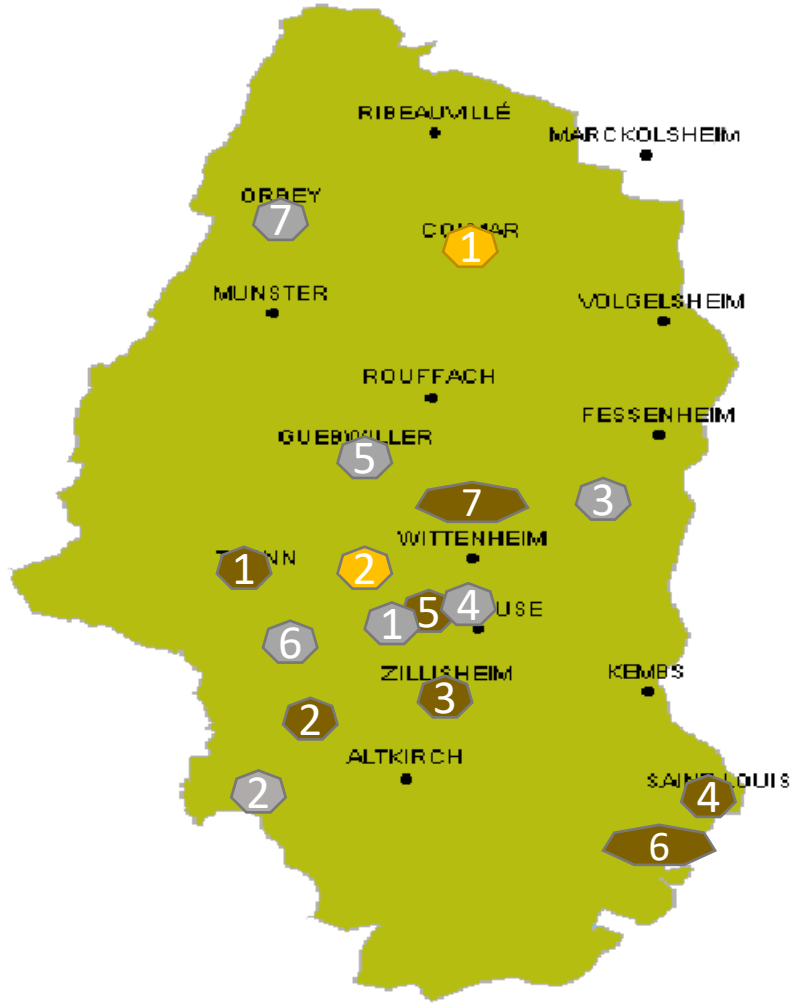

1. MUSSIG AS
2. DRULINGEN SC
3. ITTENHEIM US
4. KURTZENHOUSE AS
5. ERSTEIN AS
6. HOLTZHEIM AS
7. KOMETRIB
8. MOLSHEIM ERNOLSHEIM ES
9. SELESTAT SC
10. STRASBOURG MUSAU AS

1. STRASBOURG ARC
2. VENDENHEIM FC
3. STRASBOURG AS
4. US ITTENHEIM

LABEL JEUNES FFF
CRÉDIT AGRICOLE
FÉMININES

HAUT-RHIN

LABEL JEUNES FFF
CRÉDIT AGRICOLE
FÉMININES

BRONZE

LABEL JEUNES FFF
CRÉDIT AGRICOLE
FÉMININES

ARGENT

LABEL JEUNES FFF
CRÉDIT AGRICOLE
FÉMININES

OR

1. THANN FC
2. FC BALSCHWILLER
3. ZILLISHEIM SS
4. ST LOUIS NEUWEG FC
5. MULHOUSE AZZURRI US
6. HEGENHEIM FC
7. ENSISHEIM FC

1. ILLZACH MODENHEIM AS
2. GROUPEMENT EPA
3. BLODELSHEIM AS
4. MULHOUSE FC
5. AGIIR FLORIVAL
6. BURNAUPT LE BAS FC
7. CANTON VERT AS