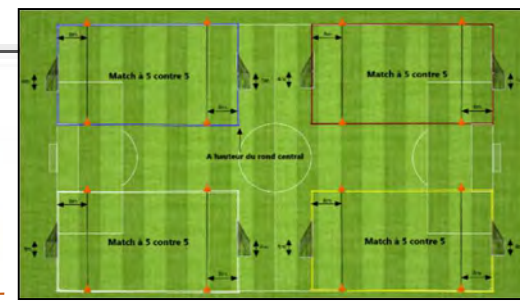

Plateaux U11F à 5 – Phase Printemps - Saison

GROUPE : 1

Plateau n° 1 - date : 18 mars 2023

Club organisateur : Ohlungen Evallons 1

PLATEAU CARNAVAL

1 Ohlungen Evallons 1 - Lampertheim F.C. 1	Mundolsheim A.S. 1 - Équipe X	Haguenau F.C.S.R. 1 - Ent. De L'III 1	Kometrib/Ettendorf 1 - Monswiller F.C. 1
2 Ohlungen Evallons 1 - Ent. De L'III 1	Lampertheim F.C. 1 - Équipe X	Haguenau F.C.S.R. 1 - Kometrib/Ettendorf 1	Mundolsheim A.S. 1 - Monswiller F.C. 1
3 Ohlungen Evallons 1 - Kometrib/Ettendorf 1	Ent. De L'III 1 - Équipe X	Haguenau F.C.S.R. 1 - Mundolsheim A.S. 1	Lampertheim F.C. 1 - Monswiller F.C. 1
4 Ohlungen Evallons 1 - Mundolsheim A.S. 1	Kometrib/Ettendorf 1 - Équipe X	Haguenau F.C.S.R. 1 - Lampertheim F.C. 1	Ent. De L'III 1 - Monswiller F.C. 1