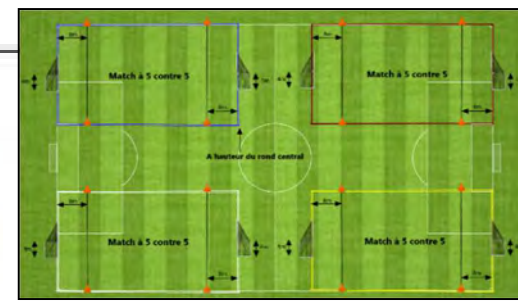

Terrain 1

Terrain 2

Terrain 3

Terrain 4

Plateaux U11F à 5 – Phase Printemps - Saison

GROUPE : 2

Plateau n° 1 - date : 18 mars 2023

Club organisateur : Strg Rob ASL/SOAS