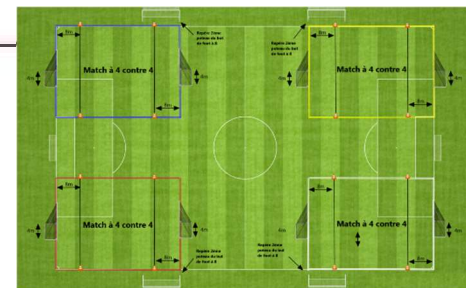

# Plateaux U7F – Phase Printemps - Saison 2022/2023

**GROUPE : 1**

**PLATEAU CARNAVAL**

**Plateau n° 1 - date : 18 mars 2023**

**Club organisateur : Zornthal Alteck 31**

1 Zornthal Alteck 31 - Monswiller F.C. 31	Ittenheim U.S. 31 - Strg Neudorf As 31	Vendenheim Fc 31 - Lampertheim F.C. 31	Breuschwickersh F.C. 31 - Équipe X
2 Zornthal Alteck 31 - Lampertheim F.C. 31	Monswiller F.C. 31 - Strg Neudorf As 31	Vendenheim Fc 31 - Breuschwickersh F.C. 31	Ittenheim U.S. 31 - Équipe X
3 Zornthal Alteck 31 - Breuschwickersh F.C. 31	Lampertheim F.C. 31 - Strg Neudorf As 31	Vendenheim Fc 31 - Ittenheim U.S. 31	Monswiller F.C. 31 - Équipe X
4 Zornthal Alteck 31 - Ittenheim U.S. 31	Breuschwickersh F.C. 31 - Strg Neudorf As 31	Vendenheim Fc 31 - Monswiller F.C. 31	Lampertheim F.C. 31 - Équipe X

Terrain 1

Terrain 2

Terrain 3

Terrain 4

**Plateau n° 2 - date : 25 mars 2023**

**Club organisateur : Vendenheim Fc 31**

1 Zornthal Alteck 31 - Strg Neudorf As 31	Ittenheim U.S. 31 - Vendenheim Fc 31	Équipe X - Lampertheim F.C. 31	Breuschwickersh F.C. 31 - Monswiller F.C. 31
2 Zornthal Alteck 31 - Lampertheim F.C. 31	Strg Neudorf As 31 - Vendenheim Fc 31	Équipe X - Breuschwickersh F.C. 31	Ittenheim U.S. 31 - Monswiller F.C. 31
3 Zornthal Alteck 31 - Breuschwickersh F.C. 31	Lampertheim F.C. 31 - Vendenheim Fc 31	Équipe X - Ittenheim U.S. 31	Strg Neudorf As 31 - Monswiller F.C. 31
4 Zornthal Alteck 31 - Ittenheim U.S. 31	Breuschwickersh F.C. 31 - Vendenheim Fc 31	Équipe X - Strg Neudorf As 31	Lampertheim F.C. 31 - Monswiller F.C. 31