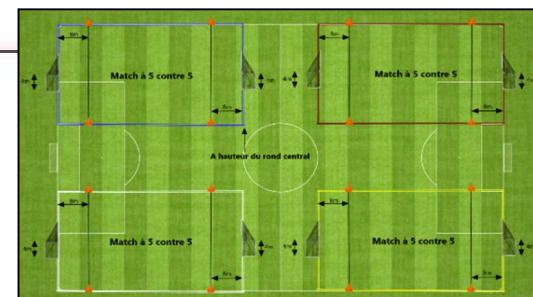

Terrain 1

Terrain 2

Terrain 3

Terrain 4

Plateaux UgF – Phase Automne - Saison 2022/2023

GROUPE : 3

Plateau n° 1 - date : 24 septembre 2022 – Lieu : à St Louis - Stade de l'Au

1	St Louis Neuweg 41 - Gprh Habsheim 41	Equipe Mixte - Epa Montreux 42	Epa Montreux 41 - Equipe Mixte	Equipe Mixte - Hégenheim 41
2	St Louis Neuweg 41 - Equipe Mixte	Gprh Habsheim 41 - Epa Montreux 42	Epa Montreux 41 - Equipe Mixte	Equipe Mixte - Hégenheim 41
3	St Louis Neuweg 41 - Equipe Mixte	Equipe Mixte - Epa Montreux 42	Epa Montreux 41 - Equipe Mixte	Gprh Habsheim 41 - Hégenheim 41
4	St Louis Neuweg 41 - Equipe Mixte	Equipe Mixte - Epa Montreux 42	Epa Montreux 41 - Gprh Habsheim 41	Equipe Mixte - Hégenheim 41
	Terrain 1	Terrain 2	Terrain 3	Terrain 4

Plateau n° 2 - date : 1^{er} octobre 2022 - Lieu : à Montreux

1	St Louis Neuweg 41 - Epa Montreux 42	Equipe Mixte - Epa Montreux 41	Hégenheim 41 - Equipe Mixte	Equipe Mixte - Gprh Habsheim 41
2	St Louis Neuweg 41 - Equipe Mixte	Epa Montreux 42 - Epa Montreux 41	Hégenheim 41 - Equipe Mixte	Equipe Mixte - Gprh Habsheim 41
3	St Louis Neuweg 41 - Equipe Mixte	Equipe Mixte - Epa Montreux 41	Hégenheim 41 - Equipe Mixte	Epa Montreux 42 - Gprh Habsheim 41
4	St Louis Neuweg 41 - Equipe Mixte	Equipe Mixte - Epa Montreux 41	Hégenheim 41 - Epa Montreux 42	Equipe Mixte - Gprh Habsheim 41
	Terrain 1	Terrain 2	Terrain 3	Terrain 4