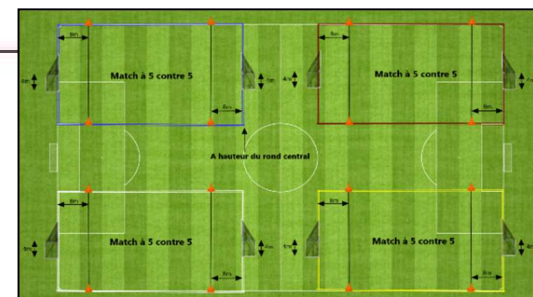

Terrain 1

Terrain 2

Terrain 3

Terrain 4

Plateaux UgF – Phase Automne - Saison 2022/2023

GROUPE : 2

Plateau n° 1 - date : 24 septembre 2022 – Lieu : à Pfastatt

1 Pfastatt 41 - Stade Burnhaupt 41	Pfastatt 42 - Mulhouse FC 41	Mulh. Azzurri 41 - Zillisheim 41	Mulh. Victoria If 41 - Mulh. RealAsptt 41
2 Pfastatt 41 - Zillisheim 41	Stade Burnhaupt 41 - Mulhouse FC 41	Mulh. Azzurri 41 - Mulh. Victoria If 41	Pfastatt 42 - Mulh. RealAsptt 41
3 Pfastatt 41 - Mulh. Victoria If 41	Zillisheim 41 - Mulhouse FC 41	Mulh. Azzurri 41 - Pfastatt 42	Stade Burnhaupt 41 - Mulh. RealAsptt 41
4 Pfastatt 41 - Pfastatt 42	Mulh. Victoria If 41 - Mulhouse FC 41	Mulh. Azzurri 41 - Stade Burnhaupt 41	Zillisheim 41 - Mulh. RealAsptt 41
Terrain 1	Terrain 2	Terrain 3	Terrain 4