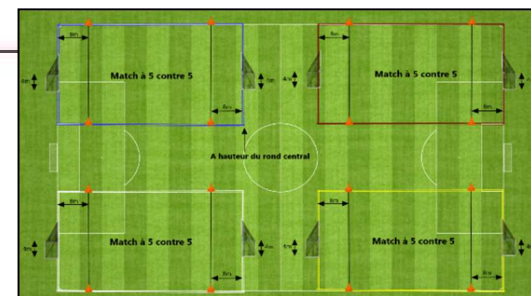

Plateaux U9F – Phase Automne - Saison 2022/2023

GROUPE : 1

Plateau n° 1 - date : 24 septembre 2022

Club organisateur : Kilstett/Edel'III 41

1 Kilstett/Edel'III 41 - Vendenheim Fc 41	Strg Robertsau 41 - Kometrib/Ettend 41	Equipe X - Schiltigheim SC 41	Zornthal Schaff 41 - Monswiller FC 41
2 Kilstett/Edel'III 41 - Schiltigheim SC 41	Vendenheim Fc 41 - Kometrib/Ettend 41	Equipe X - Zornthal Schaff 41	Strg Robertsau 41 - Monswiller FC 41
3 Kilstett/Edel'III 41 - Zornthal Schaff 41	Schiltigheim SC 41 - Kometrib/Ettend 41	Equipe X - Strg Robertsau 41	Vendenheim Fc 41 - Monswiller FC 41
4 Kilstett/Edel'III 41 - Strg Robertsau 41	Zornthal Schaff 41 - Kometrib/Ettend 41	Equipe X - Vendenheim Fc 41	Schiltigheim SC 41 - Monswiller FC 41
Terrain 1	Terrain 2	Terrain 3	Terrain 4