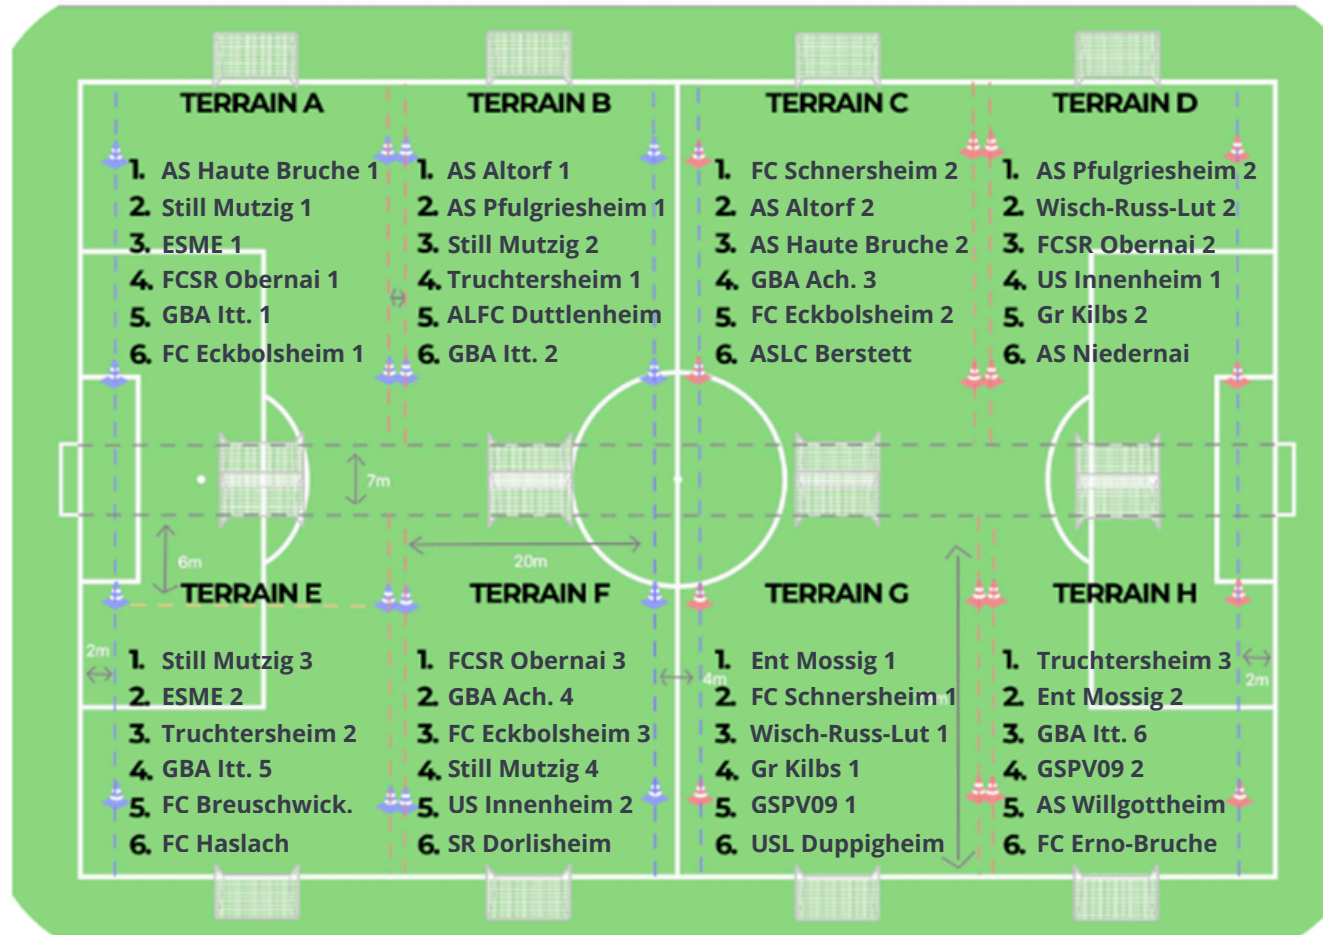

SAMEDI 6 JUIN 2026
9H30 - 12H30

THÉMATIQUE
COUPE DU MONDE 2026
SUPPORTERS DES BLEUS

2026
FIFA WORLD CUP
UNITED STATES | CANADA | MÉXICO

SITE D'ACCUEIL : **GBA ITTENHEIM**

LES ROTATIONS

9H30	ÉQUIPE 1 VS ÉQUIPE 2
9H42	ÉQUIPE 3 VS ÉQUIPE 4
9H54	ÉQUIPE 5 VS ÉQUIPE 6
10H06	ÉQUIPE 2 VS ÉQUIPE 3
10H18	ÉQUIPE 1 VS ÉQUIPE 6
10H30	ÉQUIPE 4 VS ÉQUIPE 5
10H42	ÉQUIPE 1 VS ÉQUIPE 3
10H54	ÉQUIPE 2 VS ÉQUIPE 5
11H06	ÉQUIPE 4 VS ÉQUIPE 6
11H18	ÉQUIPE 3 VS ÉQUIPE 5
11H30	ÉQUIPE 1 VS ÉQUIPE 4
11H42	ÉQUIPE 2 VS ÉQUIPE 6
11H54	ÉQUIPE 1 VS ÉQUIPE 5
12H06	ÉQUIPE 3 VS ÉQUIPE 6
12H18	ÉQUIPE 2 VS ÉQUIPE 4