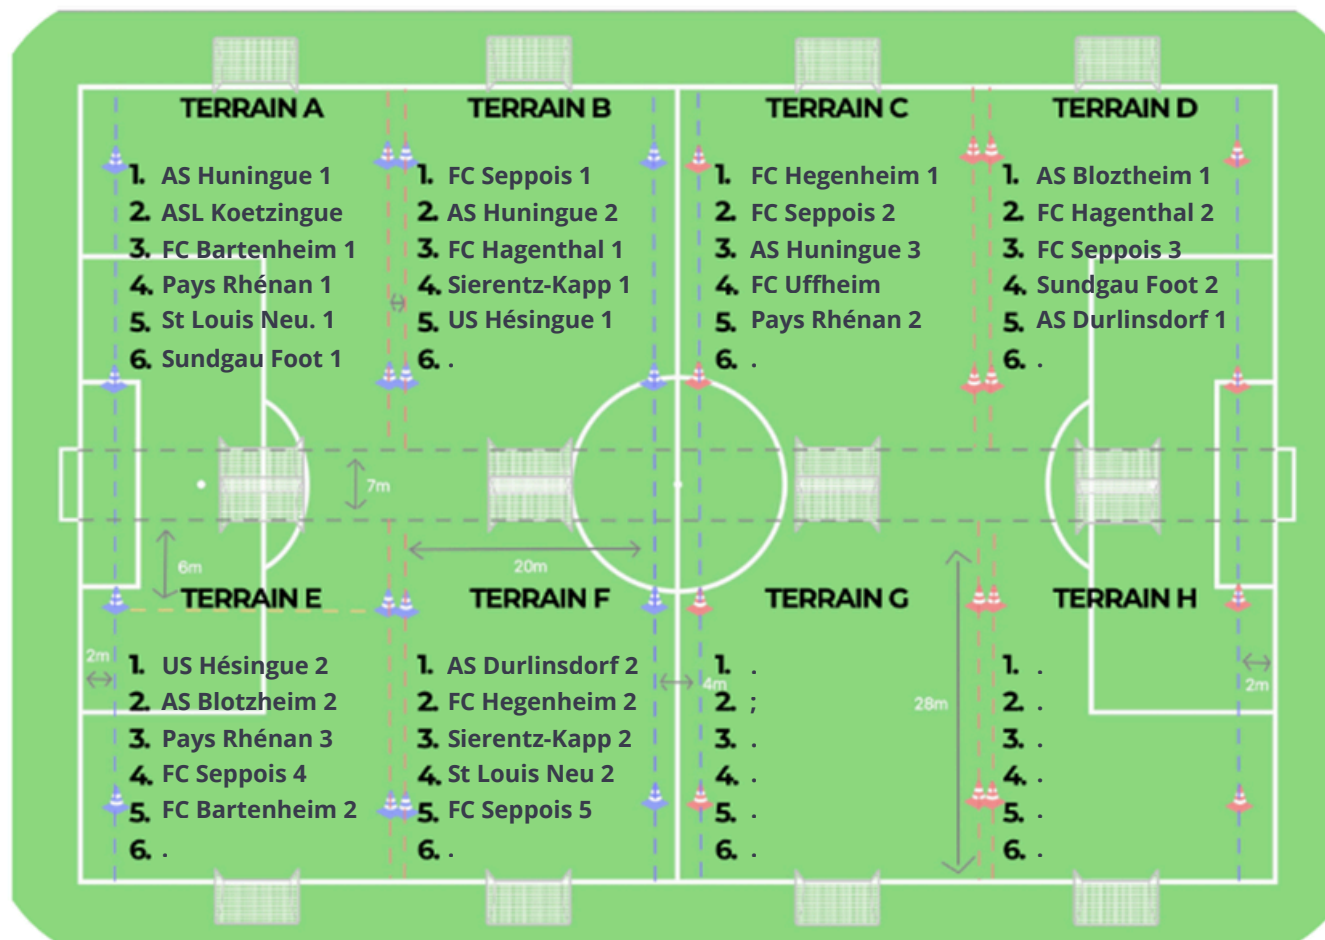

THÉMATIQUE
COUPE DU MONDE 2026
SUPPORTERS DES BLEUS

2026
FIFA WORLD CUP
UNITED STATES | CANADA | MEXICO

SAMEDI 6 JUIN 2026
9H30 - 12H30

SITE D'ACCUEIL : ASL KOETZINGUE

LES ROTATIONS

| | |
|-------|----------------------|
| 9H30 | ÉQUIPE 1 VS ÉQUIPE 2 |
| 9H42 | ÉQUIPE 3 VS ÉQUIPE 4 |
| 9H54 | ÉQUIPE 5 VS ÉQUIPE 6 |
| 10H06 | ÉQUIPE 2 VS ÉQUIPE 3 |
| 10H18 | ÉQUIPE 1 VS ÉQUIPE 6 |
| 10H30 | ÉQUIPE 4 VS ÉQUIPE 5 |
| 10H42 | ÉQUIPE 1 VS ÉQUIPE 3 |
| 10H54 | ÉQUIPE 2 VS ÉQUIPE 5 |
| 11H06 | ÉQUIPE 4 VS ÉQUIPE 6 |
| 11H18 | ÉQUIPE 3 VS ÉQUIPE 5 |
| 11H30 | ÉQUIPE 1 VS ÉQUIPE 4 |
| 11H42 | ÉQUIPE 2 VS ÉQUIPE 6 |
| 11H54 | ÉQUIPE 1 VS ÉQUIPE 5 |
| 12H06 | ÉQUIPE 3 VS ÉQUIPE 6 |
| 12H18 | ÉQUIPE 2 VS ÉQUIPE 4 |