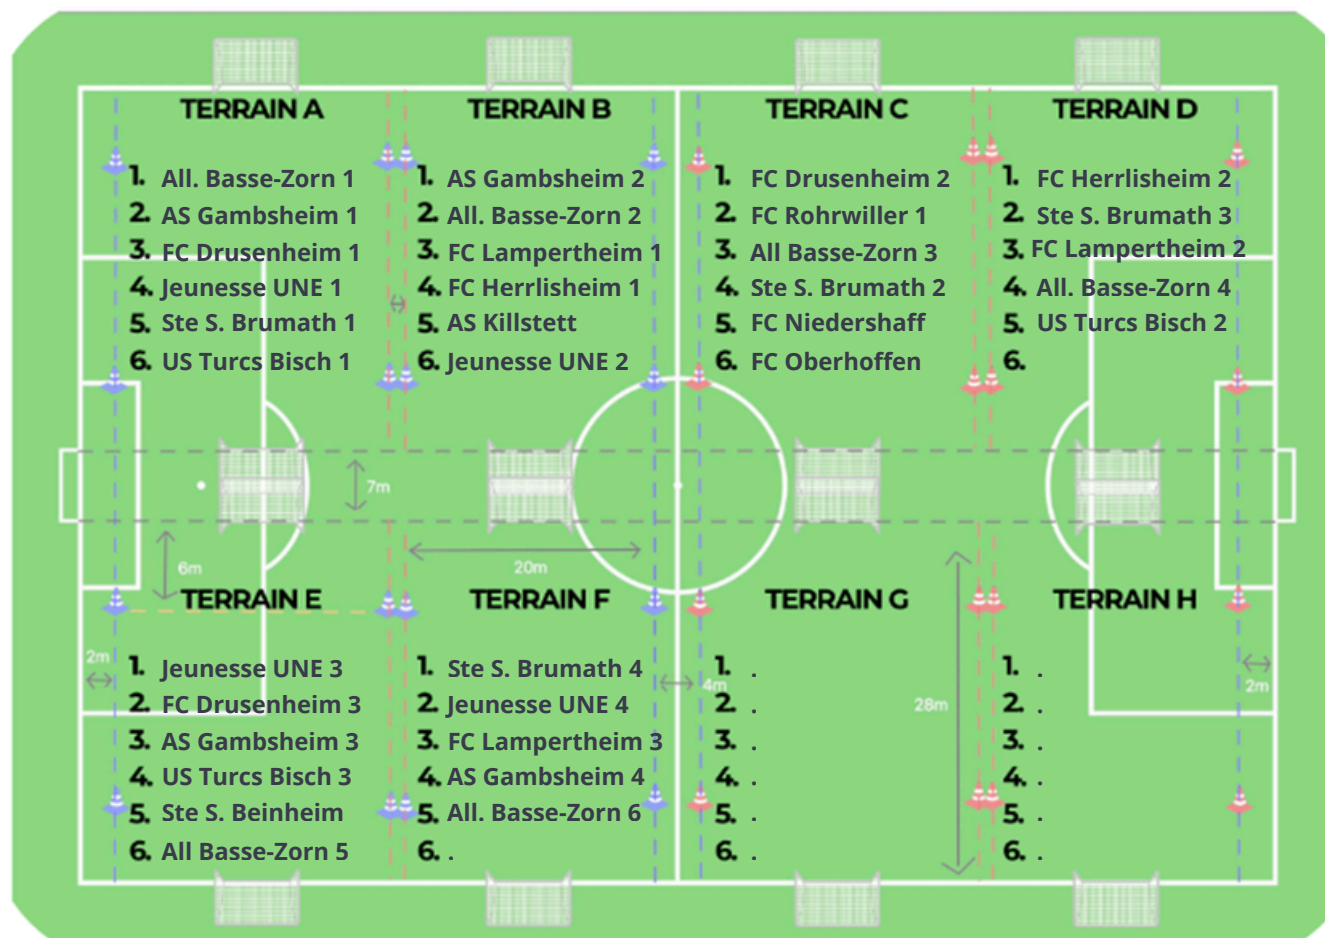

SAMEDI 6 JUIN 2026
9H30 - 12H30

THÉMATIQUE
COUPE DU MONDE 2026
 SUPPORTERS DES BLEUS

2026
FIFA WORLD CUP
 UNITED STATES | CANADA | MÉXICO

SITE D'ACCUEIL : **ABZ GEUDERTHEIM**

LES ROTATIONS

9H30	ÉQUIPE 1 VS ÉQUIPE 2
9H42	ÉQUIPE 3 VS ÉQUIPE 4
9H54	ÉQUIPE 5 VS ÉQUIPE 6
10H06	ÉQUIPE 2 VS ÉQUIPE 3
10H18	ÉQUIPE 1 VS ÉQUIPE 6
10H30	ÉQUIPE 4 VS ÉQUIPE 5
10H42	ÉQUIPE 1 VS ÉQUIPE 3
10H54	ÉQUIPE 2 VS ÉQUIPE 5
11H06	ÉQUIPE 4 VS ÉQUIPE 6
11H18	ÉQUIPE 3 VS ÉQUIPE 5
11H30	ÉQUIPE 1 VS ÉQUIPE 4
11H42	ÉQUIPE 2 VS ÉQUIPE 6
11H54	ÉQUIPE 1 VS ÉQUIPE 5
12H06	ÉQUIPE 3 VS ÉQUIPE 6
12H18	ÉQUIPE 2 VS ÉQUIPE 4