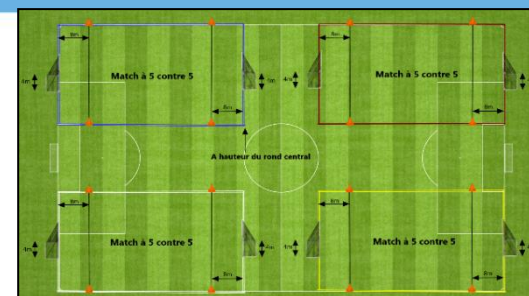

# Plateaux U6F – Phase Automne - Saison 2024/2025

**GROUPE : 1**

**Plateau n° 1 - date : 21 septembre 2024**

**Club organisateur : FC MONSWILLER 1**

1 FC MONSWILLER 1 - KOMET. 1 ETTEND.	Equipe X - JEUNE ROUNTZ. 1	FCSR HAGUENAU 1 - Equipe X	Equipe X - ZORN/DUNTZ. 1
2 FC MONSWILLER 1 - Equipe X	KOMET. 1 ETTEND. - JEUNE ROUNTZ. 1	FCSR HAGUENAU 1 - Equipe X	Equipe X - ZORN/DUNTZ. 1
3 FC MONSWILLER 1 - Equipe X	Equipe X - JEUNE ROUNTZ. 1	FCSR HAGUENAU 1 - Equipe X	KOMET. 1 ETTEND. - ZORN/DUNTZ. 1
4 FC MONSWILLER 1 - Equipe X	Equipe X - JEUNE ROUNTZ. 1	FCSR HAGUENAU 1 - KOMET. 1 ETTEND.	Equipe X - ZORN/DUNTZ. 1