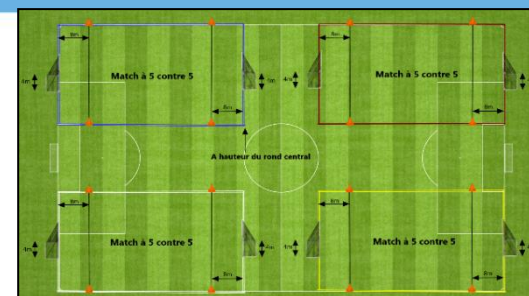

Terrain 1

Terrain 2

Terrain 3

Terrain 4

# Plateaux U6F – Phase Automne - Saison 2024/2025

**GROUPE : 3**

Plateau n° 1 - date : 21 septembre 2024

Club organisateur : US ITTENHEIM 1

1	US ITTENHEIM 1 - ESME 1	SC SELESTAT 1 - GF STRG SUD/FEGER. 1	RC STRG ALSACE 1 - Equipe X	Equipe X - FC BREUSCHWICK. 1
2	US ITTENHEIM 1 - Equipe X	ESME 1 - GF STRG SUD/FEGER. 1	RC STRG ALSACE 1 - Equipe X	SC SELESTAT 1 - FC BREUSCHWICK. 1
3	US ITTENHEIM 1 - Equipe X	Equipe X - GF STRG SUD/FEGER. 1	RC STRG ALSACE 1 - SC SELESTAT 1	ESME 1 - FC BREUSCHWICK. 1
4	US ITTENHEIM 1 - SC SELESTAT 1	Equipe X - GF STRG SUD/FEGER. 1	RC STRG ALSACE 1 - ESME 1	Equipe X - FC BREUSCHWICK. 1