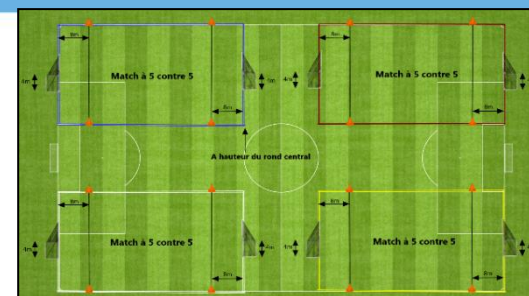

Terrain 1

Terrain 2

Terrain 3

Terrain 4

Plateaux UGF – Phase Automne - Saison 2024/2025

GROUPE : 3

Plateau n° 1 - date : 21 septembre 2024

Club organisateur : US ITTENHEIM 1