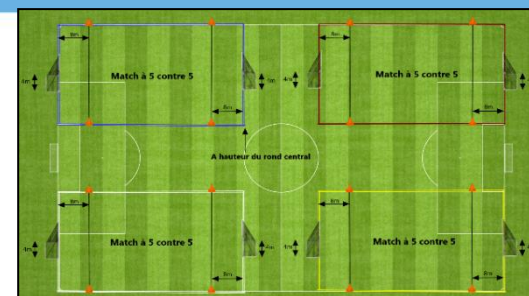

Plateaux U6F – Phase Automne - Saison 2024/2025

GROUPE : 1

Plateau n° 1 - date : 21 septembre 2024

Club organisateur : FC MONSWILLER 1

1 FC MONSWILLER 1 - KOMET. 1 ETTEND.	Equipe X - JEUNE ROUNTZ. 1	FCSR HAGUENAU 1 - Equipe X	Equipe X - ZORN/DUNTZ. 1
2 FC MONSWILLER 1 - Equipe X	KOMET. 1 ETTEND. - JEUNE ROUNTZ. 1	FCSR HAGUENAU 1 - Equipe X	Equipe X - ZORN/DUNTZ. 1
3 FC MONSWILLER 1 - Equipe X	Equipe X - JEUNE ROUNTZ. 1	FCSR HAGUENAU 1 - Equipe X	KOMET. 1 ETTEND. - ZORN/DUNTZ. 1
4 FC MONSWILLER 1 - Equipe X	Equipe X - JEUNE ROUNTZ. 1	FCSR HAGUENAU 1 - KOMET. 1 ETTEND.	Equipe X - ZORN/DUNTZ. 1