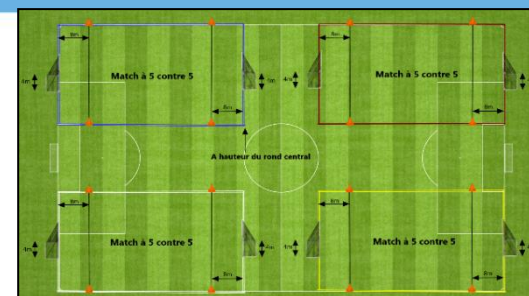

Terrain 1

Terrain 2

Terrain 3

Terrain 4

Plateaux UGF – Phase Automne - Saison 2024/2025

GROUPE : 5

Plateau n° 1 - date : 21 septembre 2024

Club organisateur : MULH VICTORIA 1