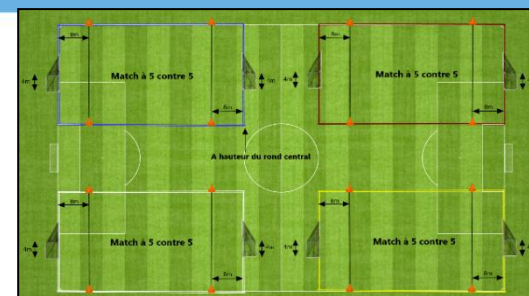

Terrain 1

Terrain 2

Terrain 3

Terrain 4

Plateaux U6F – Phase Automne - Saison 2024/2025

GROUPE : 4

Plateau n° 1 - date : 21 septembre 2024

Club organisateur : FC ROUFFACH 1