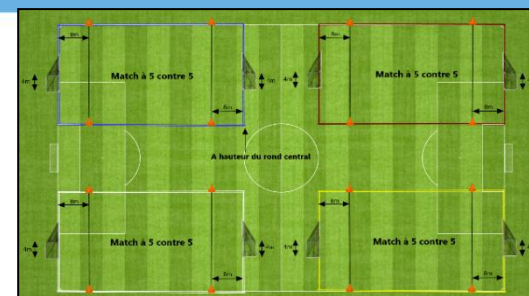

Terrain 1

Terrain 2

Terrain 3

Terrain 4

Plateaux U6F – Phase Automne - Saison 2024/2025

GROUPE : 2

Plateau n° 1 - date : 21 septembre 2024

Club organisateur : FC VENDENHEIM 1