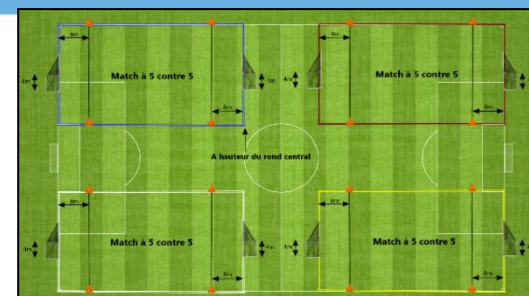

Plateaux U9 – Phase Automne - Saison 2024/2025

GROUPE : 9

Plateau n° 1 - date : 21 septembre 2024

Club organisateur : SS BEINHEIM 1

1 SS BEINHEIM 1 - Equipe X	SS BEINHEIM 2 - JSOF/ASCHBACH 5	AS BETSCH. ESJSB 1 - Equipe X	JSOF/ASCHBACH 4 - AS BETSCH. ESJSB 2
2 SS BEINHEIM 1 - Equipe X	Equipe X - JSOF/ASCHBACH 5	AS BETSCH. ESJSB 1 - JSOF/ASCHBACH 4	SS BEINHEIM 2 - AS BETSCH. ESJSB 2
3 SS BEINHEIM 1 - JSOF/ASCHBACH 4	Equipe X - JSOF/ASCHBACH 5	AS BETSCH. ESJSB 1 - SS BEINHEIM 2	Equipe X - AS BETSCH. ESJSB 2
4 SS BEINHEIM 1 - SS BEINHEIM 2	JSOF/ASCHBACH 4 - JSOF/ASCHBACH 5	AS BETSCH. ESJSB 1 - Equipe X	Equipe X - AS BETSCH. ESJSB 2

Terrain 1

Terrain 2

Terrain 3

Terrain 4

Plateau n° 2 - date : 28 septembre 2024

Club organisateur : AS BETSCH. ESJSB 1

1 SS BEINHEIM 1 - JSOF/ASCHBACH 5	SS BEINHEIM 2 - AS BETSCH. ESJSB 1	AS BETSCH. ESJSB 2 - Equipe X	JSOF/ASCHBACH 4 - Equipe X
2 SS BEINHEIM 1 - Equipe X	JSOF/ASCHBACH 5 - AS BETSCH. ESJSB 1	AS BETSCH. ESJSB 2 - JSOF/ASCHBACH 4	SS BEINHEIM 2 - Equipe X
3 SS BEINHEIM 1 - JSOF/ASCHBACH 4	Equipe X - AS BETSCH. ESJSB 1	AS BETSCH. ESJSB 2 - SS BEINHEIM 2	JSOF/ASCHBACH 5 - Equipe X
4 SS BEINHEIM 1 - SS BEINHEIM 2	JSOF/ASCHBACH 4 - AS BETSCH. ESJSB 1	AS BETSCH. ESJSB 2 - JSOF/ASCHBACH 5	Equipe X - Equipe X

Terrain 1

Terrain 2

Terrain 3

Terrain 4

Plateau n° 3 - date : 5 octobre 2024

Club organisateur : JSOF/ASCHBACH 5

1 AS BETSCH. ESJSB 2 - SS BEINHEIM 1	AS BETSCH. ESJSB 1 - SS BEINHEIM 2	JSOF/ASCHBACH 4 - Equipe X	JSOF/ASCHBACH 5 - Equipe X
2 AS BETSCH. ESJSB 2 - Equipe X	SS BEINHEIM 1 - SS BEINHEIM 2	JSOF/ASCHBACH 4 - JSOF/ASCHBACH 5	AS BETSCH. ESJSB 1 - Equipe X
3 AS BETSCH. ESJSB 2 - JSOF/ASCHBACH 5	Equipe X - SS BEINHEIM 2	JSOF/ASCHBACH 4 - AS BETSCH. ESJSB 1	SS BEINHEIM 1 - Equipe X
4 AS BETSCH. ESJSB 2 - AS BETSCH. ESJSB 1	JSOF/ASCHBACH 5 - SS BEINHEIM 2	JSOF/ASCHBACH 4 - SS BEINHEIM 1	Equipe X - Equipe X

Terrain 1

Terrain 2

Terrain 3

Terrain 4

Plateau n° 4 - date : 12 octobre 2024

Club organisateur : AS BETSCH. ESJSB 2

1 SS BEINHEIM 2 - AS BETSCH. ESJSB 1	JSOF/ASCHBACH 5 - JSOF/ASCHBACH 4	SS BEINHEIM 1 - AS BETSCH. ESJSB 2	Equipe X - Equipe X
2 SS BEINHEIM 2 - AS BETSCH. ESJSB 2	AS BETSCH. ESJSB 1 - JSOF/ASCHBACH 4	SS BEINHEIM 1 - Equipe X	JSOF/ASCHBACH 5 - Equipe X
3 SS BEINHEIM 2 - Equipe X	AS BETSCH. ESJSB 2 - JSOF/ASCHBACH 4	SS BEINHEIM 1 - JSOF/ASCHBACH 5	AS BETSCH. ESJSB 1 - Equipe X
4 SS BEINHEIM 2 - JSOF/ASCHBACH 5	Equipe X - JSOF/ASCHBACH 4	SS BEINHEIM 1 - AS BETSCH. ESJSB 1	AS BETSCH. ESJSB 2 - Equipe X

Terrain 1

Terrain 2

Terrain 3

Terrain 4