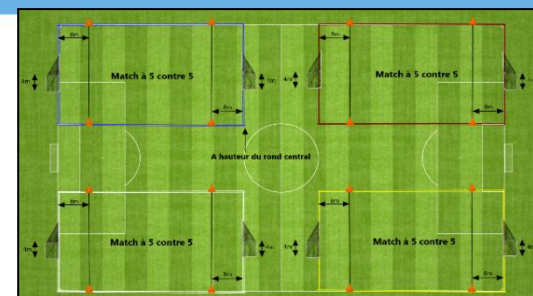

Plateaux U9 – Phase Automne - Saison 2024/2025

GROUPE : 23

Plateau n° 1 - date : 21 septembre 2024

Club organisateur : GSPV DANGO 5

1 GSPV DANGO 5 - GSPV WESTH 7	ASS STILL MUTZIG 4 - GSPV MARL 6	FC QUATZENH. - ASS STILL MUTZIG 3	US ITTENHEIM 3 - US ITTENHEIM 4
2 GSPV DANGO 5 - ASS STILL MUTZIG 3	GSPV WESTH 7 - GSPV MARL 6	FC QUATZENH. - US ITTENHEIM 3	ASS STILL MUTZIG 4 - US ITTENHEIM 4
3 GSPV DANGO 5 - US ITTENHEIM 3	ASS STILL MUTZIG 3 - GSPV MARL 6	FC QUATZENH. - ASS STILL MUTZIG 4	GSPV WESTH 7 - US ITTENHEIM 4
4 GSPV DANGO 5 - ASS STILL MUTZIG 4	US ITTENHEIM 3 - GSPV MARL 6	FC QUATZENH. - GSPV WESTH 7	ASS STILL MUTZIG 3 - US ITTENHEIM 4

Terrain 1

Terrain 2

Terrain 3

Terrain 4

Plateau n° 2 - date : 28 septembre 2024

Club organisateur : FC QUATZENH.

1 GSPV DANGO 5 - GSPV MARL 6	ASS STILL MUTZIG 4 - FC QUATZENH.	US ITTENHEIM 4 - ASS STILL MUTZIG 3	US ITTENHEIM 3 - GSPV WESTH 7
2 GSPV DANGO 5 - ASS STILL MUTZIG 3	GSPV MARL 6 - FC QUATZENH.	US ITTENHEIM 4 - US ITTENHEIM 3	ASS STILL MUTZIG 4 - GSPV WESTH 7
3 GSPV DANGO 5 - US ITTENHEIM 3	ASS STILL MUTZIG 3 - FC QUATZENH.	US ITTENHEIM 4 - ASS STILL MUTZIG 4	GSPV MARL 6 - GSPV WESTH 7
4 GSPV DANGO 5 - ASS STILL MUTZIG 4	US ITTENHEIM 3 - FC QUATZENH.	US ITTENHEIM 4 - GSPV MARL 6	ASS STILL MUTZIG 3 - GSPV WESTH 7

Terrain 1

Terrain 2

Terrain 3

Terrain 4

Plateau n° 3 - date : 5 octobre 2024

Club organisateur : GSPV MARL 6

1 US ITTENHEIM 4 - GSPV DANGO 5	FC QUATZENH. - ASS STILL MUTZIG 4	US ITTENHEIM 3 - ASS STILL MUTZIG 3	GSPV MARL 6 - GSPV WESTH 7
2 US ITTENHEIM 4 - ASS STILL MUTZIG 3	GSPV DANGO 5 - ASS STILL MUTZIG 4	US ITTENHEIM 3 - GSPV MARL 6	FC QUATZENH. - GSPV WESTH 7
3 US ITTENHEIM 4 - GSPV MARL 6	ASS STILL MUTZIG 3 - ASS STILL MUTZIG 4	US ITTENHEIM 3 - FC QUATZENH.	GSPV DANGO 5 - GSPV WESTH 7
4 US ITTENHEIM 4 - FC QUATZENH.	GSPV MARL 6 - ASS STILL MUTZIG 4	US ITTENHEIM 3 - GSPV DANGO 5	ASS STILL MUTZIG 3 - GSPV WESTH 7

Terrain 1

Terrain 2

Terrain 3

Terrain 4

Plateau n° 4 - date : 12 octobre 2024

Club organisateur : US ITTENHEIM 4

1 ASS STILL MUTZIG 4 - FC QUATZENH.	GSPV MARL 6 - US ITTENHEIM 3	GSPV DANGO 5 - US ITTENHEIM 4	GSPV WESTH 7 - ASS STILL MUTZIG 3
2 ASS STILL MUTZIG 4 - US ITTENHEIM 4	FC QUATZENH. - US ITTENHEIM 3	GSPV DANGO 5 - GSPV WESTH 7	GSPV MARL 6 - ASS STILL MUTZIG 3
3 ASS STILL MUTZIG 4 - GSPV WESTH 7	US ITTENHEIM 4 - US ITTENHEIM 3	GSPV DANGO 5 - GSPV MARL 6	FC QUATZENH. - ASS STILL MUTZIG 3
4 ASS STILL MUTZIG 4 - GSPV MARL 6	GSPV WESTH 7 - US ITTENHEIM 3	GSPV DANGO 5 - FC QUATZENH.	US ITTENHEIM 4 - ASS STILL MUTZIG 3

Terrain 1

Terrain 2

Terrain 3

Terrain 4