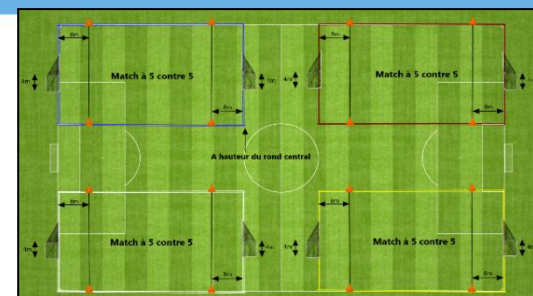

Plateaux U9 – Phase Automne - Saison 2024/2025

GRUPE : 13

Plateau n° 1 - date : 21 septembre 2024

Club organisateur : FCE SCHIRRHEIN 2

1 FCE SCHIRRHEIN 2 - JEUNE ROESCH 2	FCE SCHIRRHEIN 3 - FC DRUSENHEIM 2	JEUNE SESS 1 - FCE SCHIRRHEIN 1	Equipe X - FC DRUSENHEIM 1
2 FCE SCHIRRHEIN 2 - FCE SCHIRRHEIN 1	JEUNE ROESCH 2 - FC DRUSENHEIM 2	JEUNE SESS 1 - Equipe X	FCE SCHIRRHEIN 3 - FC DRUSENHEIM 1
3 FCE SCHIRRHEIN 2 - Equipe X	FCE SCHIRRHEIN 1 - FC DRUSENHEIM 2	JEUNE SESS 1 - FCE SCHIRRHEIN 3	JEUNE ROESCH 2 - FC DRUSENHEIM 1
4 FCE SCHIRRHEIN 2 - FCE SCHIRRHEIN 3	Equipe X - FC DRUSENHEIM 2	JEUNE SESS 1 - JEUNE ROESCH 2	FCE SCHIRRHEIN 1 - FC DRUSENHEIM 1

Terrain 1

Terrain 2

Terrain 3

Terrain 4

Plateau n° 2 - date : 28 septembre 2024

Club organisateur : JEUNE SESS 1

1 FCE SCHIRRHEIN 2 - FC DRUSENHEIM 2	FCE SCHIRRHEIN 3 - JEUNE SESS 1	FC DRUSENHEIM 1 - FCE SCHIRRHEIN 1	Equipe X - JEUNE ROESCH 2
2 FCE SCHIRRHEIN 2 - FCE SCHIRRHEIN 1	FC DRUSENHEIM 2 - JEUNE SESS 1	FC DRUSENHEIM 1 - Equipe X	FCE SCHIRRHEIN 3 - JEUNE ROESCH 2
3 FCE SCHIRRHEIN 2 - Equipe X	FCE SCHIRRHEIN 1 - JEUNE SESS 1	FC DRUSENHEIM 1 - FCE SCHIRRHEIN 3	FC DRUSENHEIM 2 - JEUNE ROESCH 2
4 FCE SCHIRRHEIN 2 - FCE SCHIRRHEIN 3	Equipe X - JEUNE SESS 1	FC DRUSENHEIM 1 - FC DRUSENHEIM 2	FCE SCHIRRHEIN 1 - JEUNE ROESCH 2

Terrain 1

Terrain 2

Terrain 3

Terrain 4

Plateau n° 3 - date : 5 octobre 2024

Club organisateur : FC DRUSENHEIM 2

1 FC DRUSENHEIM 1 - FCE SCHIRRHEIN 2	JEUNE SESS 1 - FCE SCHIRRHEIN 3	Equipe X - FCE SCHIRRHEIN 1	FC DRUSENHEIM 2 - JEUNE ROESCH 2
2 FC DRUSENHEIM 1 - FCE SCHIRRHEIN 1	FCE SCHIRRHEIN 2 - FCE SCHIRRHEIN 3	Equipe X - FC DRUSENHEIM 2	JEUNE SESS 1 - JEUNE ROESCH 2
3 FC DRUSENHEIM 1 - FC DRUSENHEIM 2	FCE SCHIRRHEIN 1 - FCE SCHIRRHEIN 3	Equipe X - JEUNE SESS 1	FCE SCHIRRHEIN 2 - JEUNE ROESCH 2
4 FC DRUSENHEIM 1 - JEUNE SESS 1	FC DRUSENHEIM 2 - FCE SCHIRRHEIN 3	Equipe X - FCE SCHIRRHEIN 2	FCE SCHIRRHEIN 1 - JEUNE ROESCH 2

Terrain 1

Terrain 2

Terrain 3

Terrain 4

Plateau n° 4 - date : 12 octobre 2024

Club organisateur : FC DRUSENHEIM 1

1 FCE SCHIRRHEIN 3 - JEUNE SESS 1	FC DRUSENHEIM 2 - Equipe X	FCE SCHIRRHEIN 2 - FC DRUSENHEIM 1	JEUNE ROESCH 2 - FCE SCHIRRHEIN 1
2 FCE SCHIRRHEIN 3 - FC DRUSENHEIM 1	JEUNE SESS 1 - Equipe X	FCE SCHIRRHEIN 2 - JEUNE ROESCH 2	FC DRUSENHEIM 2 - FCE SCHIRRHEIN 1
3 FCE SCHIRRHEIN 3 - JEUNE ROESCH 2	FC DRUSENHEIM 1 - Equipe X	FCE SCHIRRHEIN 2 - FC DRUSENHEIM 2	JEUNE SESS 1 - FCE SCHIRRHEIN 1
4 FCE SCHIRRHEIN 3 - FC DRUSENHEIM 2	JEUNE ROESCH 2 - Equipe X	FCE SCHIRRHEIN 2 - JEUNE SESS 1	FC DRUSENHEIM 1 - FCE SCHIRRHEIN 1

Terrain 1

Terrain 2

Terrain 3

Terrain 4