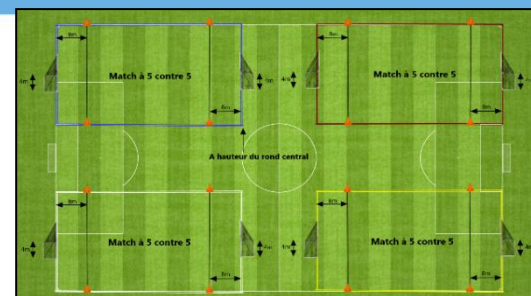

Plateaux U9 – Phase Automne - Saison 2024/2025

GRUPE : 47

Plateau n° 1 - date : 21 septembre 2024

Club organisateur : AS HEILIGENST. 1

1 AS HEILIGENST. 1 - FC BARR 1	AS NIEDERNAI 2 - AS NIEDERNAI 1	KILBS 2 - SR ZELLWILLER	FC BARR 2 - KILBS 1
2 AS HEILIGENST. 1 - SR ZELLWILLER	FC BARR 1 - AS NIEDERNAI 1	KILBS 2 - FC BARR 2	AS NIEDERNAI 2 - KILBS 1
3 AS HEILIGENST. 1 - FC BARR 2	SR ZELLWILLER - AS NIEDERNAI 1	KILBS 2 - AS NIEDERNAI 2	FC BARR 1 - KILBS 1
4 AS HEILIGENST. 1 - AS NIEDERNAI 2	FC BARR 2 - AS NIEDERNAI 1	KILBS 2 - FC BARR 1	SR ZELLWILLER - KILBS 1

Terrain 1

Terrain 2

Terrain 3

Terrain 4

Plateau n° 2 - date : 28 septembre 2024

Club organisateur : KILBS 2

1 AS HEILIGENST. 1 - AS NIEDERNAI 1	AS NIEDERNAI 2 - KILBS 2	KILBS 1 - SR ZELLWILLER	FC BARR 2 - FC BARR 1
2 AS HEILIGENST. 1 - SR ZELLWILLER	AS NIEDERNAI 1 - KILBS 2	KILBS 1 - FC BARR 2	AS NIEDERNAI 2 - FC BARR 1
3 AS HEILIGENST. 1 - FC BARR 2	SR ZELLWILLER - KILBS 2	KILBS 1 - AS NIEDERNAI 2	AS NIEDERNAI 1 - FC BARR 1
4 AS HEILIGENST. 1 - AS NIEDERNAI 2	FC BARR 2 - KILBS 2	KILBS 1 - AS NIEDERNAI 1	SR ZELLWILLER - FC BARR 1

Terrain 1

Terrain 2

Terrain 3

Terrain 4

Plateau n° 3 - date : 5 octobre 2024

Club organisateur : AS NIEDERNAI 1

1 KILBS 1 - AS HEILIGENST. 1	KILBS 2 - AS NIEDERNAI 2	FC BARR 2 - SR ZELLWILLER	AS NIEDERNAI 1 - FC BARR 1
2 KILBS 1 - SR ZELLWILLER	AS HEILIGENST. 1 - AS NIEDERNAI 2	FC BARR 2 - AS NIEDERNAI 1	KILBS 2 - FC BARR 1
3 KILBS 1 - AS NIEDERNAI 1	SR ZELLWILLER - AS NIEDERNAI 2	FC BARR 2 - KILBS 2	AS HEILIGENST. 1 - FC BARR 1
4 KILBS 1 - KILBS 2	AS NIEDERNAI 1 - AS NIEDERNAI 2	FC BARR 2 - AS HEILIGENST. 1	SR ZELLWILLER - FC BARR 1

Terrain 1

Terrain 2

Terrain 3

Terrain 4

Plateau n° 4 - date : 12 octobre 2024

Club organisateur : KILBS 1

1 AS NIEDERNAI 2 - KILBS 2	AS NIEDERNAI 1 - FC BARR 2	AS HEILIGENST. 1 - KILBS 1	FC BARR 1 - SR ZELLWILLER
2 AS NIEDERNAI 2 - KILBS 1	KILBS 2 - FC BARR 2	AS HEILIGENST. 1 - FC BARR 1	AS NIEDERNAI 1 - SR ZELLWILLER
3 AS NIEDERNAI 2 - FC BARR 1	KILBS 1 - FC BARR 2	AS HEILIGENST. 1 - AS NIEDERNAI 1	KILBS 2 - SR ZELLWILLER
4 AS NIEDERNAI 2 - AS NIEDERNAI 1	FC BARR 1 - FC BARR 2	AS HEILIGENST. 1 - KILBS 2	KILBS 1 - SR ZELLWILLER

Terrain 1

Terrain 2

Terrain 3

Terrain 4