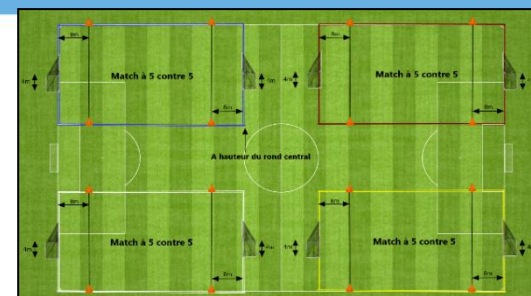

Plateaux U9 – Phase Automne - Saison 2024/2025

GRUPE : 15

Plateau n° 1 - date : 21 septembre 2024

Club organisateur : SCHWEIGH S/M 1

1 SCHWEIGH S/M 1 - US KALT MARIENT 1	SCHWEIGH S/M 3 - SCHWEIGH S/M 2	US WITTERSH. 1 - US WITTERSH. 3	US KALT MARIENT 2 - US WITTERSH. 2
2 SCHWEIGH S/M 1 - US WITTERSH. 3	US KALT MARIENT 1 - SCHWEIGH S/M 2	US WITTERSH. 1 - US KALT MARIENT 2	SCHWEIGH S/M 3 - US WITTERSH. 2
3 SCHWEIGH S/M 1 - US KALT MARIENT 2	US WITTERSH. 3 - SCHWEIGH S/M 2	US WITTERSH. 1 - SCHWEIGH S/M 3	US KALT MARIENT 1 - US WITTERSH. 2
4 SCHWEIGH S/M 1 - SCHWEIGH S/M 3	US KALT MARIENT 2 - SCHWEIGH S/M 2	US WITTERSH. 1 - US KALT MARIENT 1	US WITTERSH. 3 - US WITTERSH. 2

Terrain 1

Terrain 2

Terrain 3

Terrain 4

Plateau n° 2 - date : 28 septembre 2024

Club organisateur : US WITTERSH. 1

1 SCHWEIGH S/M 1 - SCHWEIGH S/M 2	SCHWEIGH S/M 3 - US WITTERSH. 1	US WITTERSH. 2 - US WITTERSH. 3	US KALT MARIENT 2 - US KALT MARIENT 1
2 SCHWEIGH S/M 1 - US WITTERSH. 3	SCHWEIGH S/M 2 - US WITTERSH. 1	US WITTERSH. 2 - US KALT MARIENT 2	SCHWEIGH S/M 3 - US KALT MARIENT 1
3 SCHWEIGH S/M 1 - US KALT MARIENT 2	US WITTERSH. 3 - US WITTERSH. 1	US WITTERSH. 2 - SCHWEIGH S/M 3	SCHWEIGH S/M 2 - US KALT MARIENT 1
4 SCHWEIGH S/M 1 - SCHWEIGH S/M 3	US KALT MARIENT 2 - US WITTERSH. 1	US WITTERSH. 2 - SCHWEIGH S/M 2	US WITTERSH. 3 - US KALT MARIENT 1

Terrain 1

Terrain 2

Terrain 3

Terrain 4

Plateau n° 3 - date : 5 octobre 2024

Club organisateur : SCHWEIGH S/M 2

1 US WITTERSH. 2 - SCHWEIGH S/M 1	US WITTERSH. 1 - SCHWEIGH S/M 3	US KALT MARIENT 2 - US WITTERSH. 3	SCHWEIGH S/M 2 - US KALT MARIENT 1
2 US WITTERSH. 2 - US WITTERSH. 3	SCHWEIGH S/M 1 - SCHWEIGH S/M 3	US KALT MARIENT 2 - SCHWEIGH S/M 2	US WITTERSH. 1 - US KALT MARIENT 1
3 US WITTERSH. 2 - SCHWEIGH S/M 2	US WITTERSH. 3 - SCHWEIGH S/M 3	US KALT MARIENT 2 - US WITTERSH. 1	SCHWEIGH S/M 1 - US KALT MARIENT 1
4 US WITTERSH. 2 - US WITTERSH. 1	SCHWEIGH S/M 2 - SCHWEIGH S/M 3	US KALT MARIENT 2 - SCHWEIGH S/M 1	US WITTERSH. 3 - US KALT MARIENT 1

Terrain 1

Terrain 2

Terrain 3

Terrain 4

Plateau n° 4 - date : 12 octobre 2024

Club organisateur : US WITTERSH. 2

1 SCHWEIGH S/M 3 - US WITTERSH. 1	SCHWEIGH S/M 2 - US KALT MARIENT 2	SCHWEIGH S/M 1 - US WITTERSH. 2	US KALT MARIENT 1 - US WITTERSH. 3
2 SCHWEIGH S/M 3 - US WITTERSH. 2	US WITTERSH. 1 - US KALT MARIENT 2	SCHWEIGH S/M 1 - US KALT MARIENT 1	SCHWEIGH S/M 2 - US WITTERSH. 3
3 SCHWEIGH S/M 3 - US KALT MARIENT 1	US WITTERSH. 2 - US KALT MARIENT 2	SCHWEIGH S/M 1 - SCHWEIGH S/M 2	US WITTERSH. 1 - US WITTERSH. 3
4 SCHWEIGH S/M 3 - SCHWEIGH S/M 2	US KALT MARIENT 1 - US KALT MARIENT 2	SCHWEIGH S/M 1 - US WITTERSH. 1	US WITTERSH. 2 - US WITTERSH. 3

Terrain 1

Terrain 2

Terrain 3

Terrain 4