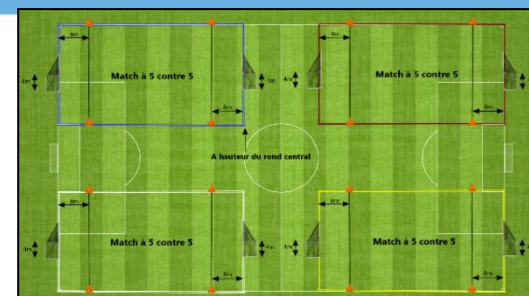

# Plateaux U9 – Phase Automne - Saison 2024/2025

**GROUPE : 1**

Plateau n° 1 - date : 21 septembre 2024

Club organisateur : USSU 1

1 USSU 1 - ASI AVENIR 3	ASI AVENIR 2 - USSU 2	CSI HARSKIRCH. - SC DRULING. 1	SC DRULING. 2 - ASI AVENIR 1
2 USSU 1 - SC DRULING. 1	ASI AVENIR 3 - USSU 2	CSI HARSKIRCH. - SC DRULING. 2	ASI AVENIR 2 - ASI AVENIR 1
3 USSU 1 - SC DRULING. 2	SC DRULING. 1 - USSU 2	CSI HARSKIRCH. - ASI AVENIR 2	ASI AVENIR 3 - ASI AVENIR 1
4 USSU 1 - ASI AVENIR 2	SC DRULING. 2 - USSU 2	CSI HARSKIRCH. - ASI AVENIR 3	SC DRULING. 1 - ASI AVENIR 1