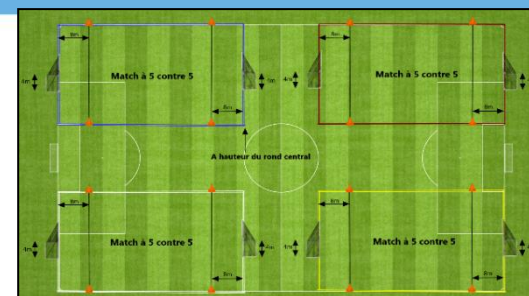

Plateaux U9 – Phase Automne - Saison 2024/2025

GROUPE : 16

Plateau n° 1 - date : 21 septembre 2024

Club organisateur : US KALT MARIENT 3

1 US KALT MARIENT 3 - FC NIEDERSCHAEFF 2	US KALT MARIENT 4 - FC NIEDERSCHAEFF 2	Equipe X - SS BRUMATH 1	FC NIEDERSCHAEFF 3 - SS BRUMATH 2
2 US KALT MARIENT 3 - SS BRUMATH 1	FC NIEDERSCHAEFF 2 - FC NIEDERSCHAEFF 2	Equipe X - FC NIEDERSCHAEFF 3	US KALT MARIENT 4 - SS BRUMATH 2
3 US KALT MARIENT 3 - FC NIEDERSCHAEFF 3	SS BRUMATH 1 - FC NIEDERSCHAEFF 2	Equipe X - US KALT MARIENT 4	FC NIEDERSCHAEFF 2 - SS BRUMATH 2
4 US KALT MARIENT 3 - US KALT MARIENT 4	FC NIEDERSCHAEFF 3 - FC NIEDERSCHAEFF 2	Equipe X - FC NIEDERSCHAEFF 2	SS BRUMATH 1 - SS BRUMATH 2

Terrain 1

Terrain 2

Terrain 3

Terrain 4

Plateau n° 2 - date : 28 septembre 2024

Club organisateur : Equipe X

1 US KALT MARIENT 3 - FC NIEDERSCHAEFF 2	US KALT MARIENT 4 - Equipe X	SS BRUMATH 2 - SS BRUMATH 1	FC NIEDERSCHAEFF 3 - FC NIEDERSCHAEFF 2
2 US KALT MARIENT 3 - SS BRUMATH 1	FC NIEDERSCHAEFF 2 - Equipe X	SS BRUMATH 2 - FC NIEDERSCHAEFF 3	US KALT MARIENT 4 - FC NIEDERSCHAEFF 2
3 US KALT MARIENT 3 - FC NIEDERSCHAEFF 3	SS BRUMATH 1 - Equipe X	SS BRUMATH 2 - US KALT MARIENT 4	FC NIEDERSCHAEFF 2 - FC NIEDERSCHAEFF 2
4 US KALT MARIENT 3 - US KALT MARIENT 4	FC NIEDERSCHAEFF 3 - Equipe X	SS BRUMATH 2 - FC NIEDERSCHAEFF 2	SS BRUMATH 1 - FC NIEDERSCHAEFF 2

Terrain 1

Terrain 2

Terrain 3

Terrain 4

Plateau n° 3 - date : 5 octobre 2024

Club organisateur : FC NIEDERSCHAEFF 2

1 SS BRUMATH 2 - US KALT MARIENT 3	Equipe X - US KALT MARIENT 4	FC NIEDERSCHAEFF 3 - SS BRUMATH 1	FC NIEDERSCHAEFF 2 - FC NIEDERSCHAEFF 2
2 SS BRUMATH 2 - SS BRUMATH 1	US KALT MARIENT 3 - US KALT MARIENT 4	FC NIEDERSCHAEFF 3 - FC NIEDERSCHAEFF 2	Equipe X - FC NIEDERSCHAEFF 2
3 SS BRUMATH 2 - FC NIEDERSCHAEFF 2	SS BRUMATH 1 - US KALT MARIENT 4	FC NIEDERSCHAEFF 3 - Equipe X	US KALT MARIENT 3 - FC NIEDERSCHAEFF 2
4 SS BRUMATH 2 - Equipe X	FC NIEDERSCHAEFF 2 - US KALT MARIENT 4	FC NIEDERSCHAEFF 3 - US KALT MARIENT 3	SS BRUMATH 1 - FC NIEDERSCHAEFF 2

Terrain 1

Terrain 2

Terrain 3

Terrain 4

Plateau n° 4 - date : 12 octobre 2024

Club organisateur : SS BRUMATH 2

1 US KALT MARIENT 4 - Equipe X	FC NIEDERSCHAEFF 2 - FC NIEDERSCHAEFF 3	US KALT MARIENT 3 - SS BRUMATH 2	FC NIEDERSCHAEFF 2 - SS BRUMATH 1
2 US KALT MARIENT 4 - SS BRUMATH 2	Equipe X - FC NIEDERSCHAEFF 3	US KALT MARIENT 3 - FC NIEDERSCHAEFF 2	FC NIEDERSCHAEFF 2 - SS BRUMATH 1
3 US KALT MARIENT 4 - FC NIEDERSCHAEFF 2	SS BRUMATH 2 - FC NIEDERSCHAEFF 3	US KALT MARIENT 3 - FC NIEDERSCHAEFF 2	Equipe X - SS BRUMATH 1
4 US KALT MARIENT 4 - FC NIEDERSCHAEFF 2	FC NIEDERSCHAEFF 2 - FC NIEDERSCHAEFF 3	US KALT MARIENT 3 - Equipe X	SS BRUMATH 2 - SS BRUMATH 1

Terrain 1

Terrain 2

Terrain 3

Terrain 4