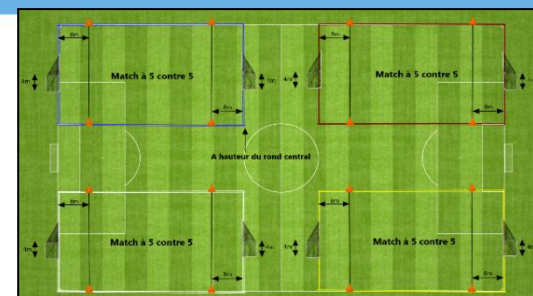

Plateaux U9 – Phase Automne - Saison 2024/2025

GROUPE : 21

Plateau n° 1 - date : 21 septembre 2024

Club organisateur : FC SCHNERSHEIM 1

1 FC SCHNERSHEIM 1 - FC SCHNERSHEIM 2	E S PFETTISH. 1 - GSPV DAHL 1	AS WASSELONNE 1 - E S PFETTISH. 2	GSPV DAHL 2 - AS WASSELONNE 2
2 FC SCHNERSHEIM 1 - E S PFETTISH. 2	FC SCHNERSHEIM 2 - GSPV DAHL 1	AS WASSELONNE 1 - GSPV DAHL 2	E S PFETTISH. 1 - AS WASSELONNE 2
3 FC SCHNERSHEIM 1 - GSPV DAHL 2	E S PFETTISH. 2 - GSPV DAHL 1	AS WASSELONNE 1 - E S PFETTISH. 1	FC SCHNERSHEIM 2 - AS WASSELONNE 2
4 FC SCHNERSHEIM 1 - E S PFETTISH. 1	GSPV DAHL 2 - GSPV DAHL 1	AS WASSELONNE 1 - FC SCHNERSHEIM 2	E S PFETTISH. 2 - AS WASSELONNE 2

Terrain 1

Terrain 2

Terrain 3

Terrain 4

Plateau n° 2 - date : 28 septembre 2024

Club organisateur : AS WASSELONNE 1

1 FC SCHNERSHEIM 1 - GSPV DAHL 1	E S PFETTISH. 1 - AS WASSELONNE 1	AS WASSELONNE 2 - E S PFETTISH. 2	GSPV DAHL 2 - FC SCHNERSHEIM 2
2 FC SCHNERSHEIM 1 - E S PFETTISH. 2	GSPV DAHL 1 - AS WASSELONNE 1	AS WASSELONNE 2 - GSPV DAHL 2	E S PFETTISH. 1 - FC SCHNERSHEIM 2
3 FC SCHNERSHEIM 1 - GSPV DAHL 2	E S PFETTISH. 2 - AS WASSELONNE 1	AS WASSELONNE 2 - E S PFETTISH. 1	GSPV DAHL 1 - FC SCHNERSHEIM 2
4 FC SCHNERSHEIM 1 - E S PFETTISH. 1	GSPV DAHL 2 - AS WASSELONNE 1	AS WASSELONNE 2 - GSPV DAHL 1	E S PFETTISH. 2 - FC SCHNERSHEIM 2

Terrain 1

Terrain 2

Terrain 3

Terrain 4

Plateau n° 3 - date : 5 octobre 2024

Club organisateur : GSPV DAHL 1

1 AS WASSELONNE 2 - FC SCHNERSHEIM 1	AS WASSELONNE 1 - E S PFETTISH. 1	GSPV DAHL 2 - E S PFETTISH. 2	GSPV DAHL 1 - FC SCHNERSHEIM 2
2 AS WASSELONNE 2 - E S PFETTISH. 2	FC SCHNERSHEIM 1 - E S PFETTISH. 1	GSPV DAHL 2 - GSPV DAHL 1	AS WASSELONNE 1 - FC SCHNERSHEIM 2
3 AS WASSELONNE 2 - GSPV DAHL 1	E S PFETTISH. 2 - E S PFETTISH. 1	GSPV DAHL 2 - AS WASSELONNE 1	FC SCHNERSHEIM 1 - FC SCHNERSHEIM 2
4 AS WASSELONNE 2 - AS WASSELONNE 1	GSPV DAHL 1 - E S PFETTISH. 1	GSPV DAHL 2 - FC SCHNERSHEIM 1	E S PFETTISH. 2 - FC SCHNERSHEIM 2

Terrain 1

Terrain 2

Terrain 3

Terrain 4

Plateau n° 4 - date : 12 octobre 2024

Club organisateur : AS WASSELONNE 2

1 E S PFETTISH. 1 - AS WASSELONNE 1	GSPV DAHL 1 - GSPV DAHL 2	FC SCHNERSHEIM 1 - AS WASSELONNE 2	FC SCHNERSHEIM 2 - E S PFETTISH. 2
2 E S PFETTISH. 1 - AS WASSELONNE 2	AS WASSELONNE 1 - GSPV DAHL 2	FC SCHNERSHEIM 1 - FC SCHNERSHEIM 2	GSPV DAHL 1 - E S PFETTISH. 2
3 E S PFETTISH. 1 - FC SCHNERSHEIM 2	AS WASSELONNE 2 - GSPV DAHL 2	FC SCHNERSHEIM 1 - GSPV DAHL 1	AS WASSELONNE 1 - E S PFETTISH. 2
4 E S PFETTISH. 1 - GSPV DAHL 1	FC SCHNERSHEIM 2 - GSPV DAHL 2	FC SCHNERSHEIM 1 - AS WASSELONNE 1	AS WASSELONNE 2 - E S PFETTISH. 2

Terrain 1

Terrain 2

Terrain 3

Terrain 4