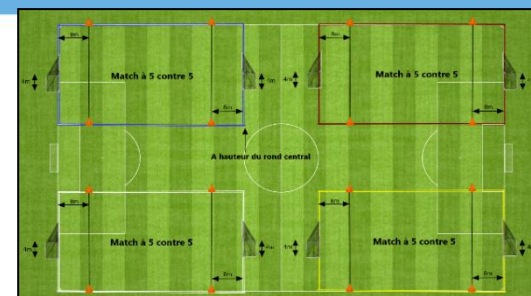

Plateaux U9 – Phase Automne - Saison 2024/2025

GROUPE : 7

Plateau n° 1 - date : 21 septembre 2024

Club organisateur : FC WISSEMBOURG

1 FC WISSEMBOURG - NIEDERLAUT FC 2	FC SCHEIBENHARD - FC MOTHERN 1	FC ROTT - Equipe X	Equipe X - AS SEEBACH
2 FC WISSEMBOURG - Equipe X	NIEDERLAUT FC 2 - FC MOTHERN 1	FC ROTT - Equipe X	FC SCHEIBENHARD - AS SEEBACH
3 FC WISSEMBOURG - Equipe X	Equipe X - FC MOTHERN 1	FC ROTT - FC SCHEIBENHARD	NIEDERLAUT FC 2 - AS SEEBACH
4 FC WISSEMBOURG - FC SCHEIBENHARD	Equipe X - FC MOTHERN 1	FC ROTT - NIEDERLAUT FC 2	Equipe X - AS SEEBACH

Terrain 1

Terrain 2

Terrain 3

Terrain 4

Plateau n° 2 - date : 28 septembre 2024

Club organisateur : FC ROTT

1 FC WISSEMBOURG - FC MOTHERN 1	FC SCHEIBENHARD - FC ROTT	AS SEEBACH - Equipe X	Equipe X - NIEDERLAUT FC 2
2 FC WISSEMBOURG - Equipe X	FC MOTHERN 1 - FC ROTT	AS SEEBACH - Equipe X	FC SCHEIBENHARD - NIEDERLAUT FC 2
3 FC WISSEMBOURG - Equipe X	Equipe X - FC ROTT	AS SEEBACH - FC SCHEIBENHARD	FC MOTHERN 1 - NIEDERLAUT FC 2
4 FC WISSEMBOURG - FC SCHEIBENHARD	Equipe X - FC ROTT	AS SEEBACH - FC MOTHERN 1	Equipe X - NIEDERLAUT FC 2

Terrain 1

Terrain 2

Terrain 3

Terrain 4

Plateau n° 3 - date : 5 octobre 2024

Club organisateur : FC MOTHERN 1

1 AS SEEBACH - FC WISSEMBOURG	FC ROTT - FC SCHEIBENHARD	Equipe X - Equipe X	FC MOTHERN 1 - NIEDERLAUT FC 2
2 AS SEEBACH - Equipe X	FC WISSEMBOURG - FC SCHEIBENHARD	Equipe X - FC MOTHERN 1	FC ROTT - NIEDERLAUT FC 2
3 AS SEEBACH - FC MOTHERN 1	Equipe X - FC SCHEIBENHARD	Equipe X - FC ROTT	FC WISSEMBOURG - NIEDERLAUT FC 2
4 AS SEEBACH - FC ROTT	FC MOTHERN 1 - FC SCHEIBENHARD	Equipe X - FC WISSEMBOURG	Equipe X - NIEDERLAUT FC 2

Terrain 1

Terrain 2

Terrain 3

Terrain 4

Plateau n° 4 - date : 12 octobre 2024

Club organisateur : AS SEEBACH

1 FC SCHEIBENHARD - FC ROTT	FC MOTHERN 1 - Equipe X	FC WISSEMBOURG - AS SEEBACH	NIEDERLAUT FC 2 - Equipe X
2 FC SCHEIBENHARD - AS SEEBACH	FC ROTT - Equipe X	FC WISSEMBOURG - NIEDERLAUT FC 2	FC MOTHERN 1 - Equipe X
3 FC SCHEIBENHARD - NIEDERLAUT FC 2	AS SEEBACH - Equipe X	FC WISSEMBOURG - FC MOTHERN 1	FC ROTT - Equipe X
4 FC SCHEIBENHARD - FC MOTHERN 1	NIEDERLAUT FC 2 - Equipe X	FC WISSEMBOURG - FC ROTT	AS SEEBACH - Equipe X

Terrain 1

Terrain 2

Terrain 3

Terrain 4