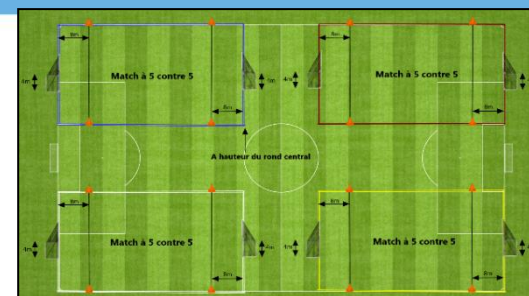

Plateaux U9 – Phase Automne - Saison 2024/2025

GRUPE : 56

Plateau n° 1 - date : 21 septembre 2024

Club organisateur : 0

1	0 - EHK 2	EHK 1 - ASRB 1	AS ST HIPPOLYTE - SC SELESTAT 1	ASRB 2 - SC SELESTAT 2
2	0 - SC SELESTAT 1	EHK 2 - ASRB 1	AS ST HIPPOLYTE - ASRB 2	EHK 1 - SC SELESTAT 2
3	0 - ASRB 2	SC SELESTAT 1 - ASRB 1	AS ST HIPPOLYTE - EHK 1	EHK 2 - SC SELESTAT 2
4	0 - EHK 1	ASRB 2 - ASRB 1	AS ST HIPPOLYTE - EHK 2	SC SELESTAT 1 - SC SELESTAT 2

Terrain 1

Terrain 2

Terrain 3

Terrain 4

Plateau n° 2 - date : 28 septembre 2024

Club organisateur : AS ST HIPPOLYTE

1	0 - ASRB 1	EHK 1 - AS ST HIPPOLYTE	SC SELESTAT 2 - SC SELESTAT 1	ASRB 2 - EHK 2
2	0 - SC SELESTAT 1	ASRB 1 - AS ST HIPPOLYTE	SC SELESTAT 2 - ASRB 2	EHK 1 - EHK 2
3	0 - ASRB 2	SC SELESTAT 1 - AS ST HIPPOLYTE	SC SELESTAT 2 - EHK 1	ASRB 1 - EHK 2
4	0 - EHK 1	ASRB 2 - AS ST HIPPOLYTE	SC SELESTAT 2 - ASRB 1	SC SELESTAT 1 - EHK 2

Terrain 1

Terrain 2

Terrain 3

Terrain 4

Plateau n° 3 - date : 5 octobre 2024

Club organisateur : ASRB 1

1	SC SELESTAT 2 - 0	AS ST HIPPOLYTE - EHK 1	ASRB 2 - SC SELESTAT 1	ASRB 1 - EHK 2
2	SC SELESTAT 2 - SC SELESTAT 1	0 - EHK 1	ASRB 2 - ASRB 1	AS ST HIPPOLYTE - EHK 2
3	SC SELESTAT 2 - ASRB 1	SC SELESTAT 1 - EHK 1	ASRB 2 - AS ST HIPPOLYTE	0 - EHK 2
4	SC SELESTAT 2 - AS ST HIPPOLYTE	ASRB 1 - EHK 1	ASRB 2 - 0	SC SELESTAT 1 - EHK 2

Terrain 1

Terrain 2

Terrain 3

Terrain 4

Plateau n° 4 - date : 12 octobre 2024

Club organisateur : SC SELESTAT 2

1	EHK 1 - AS ST HIPPOLYTE	ASRB 1 - ASRB 2	0 - SC SELESTAT 2	EHK 2 - SC SELESTAT 1
2	EHK 1 - SC SELESTAT 2	AS ST HIPPOLYTE - ASRB 2	0 - EHK 2	ASRB 1 - SC SELESTAT 1
3	EHK 1 - EHK 2	SC SELESTAT 2 - ASRB 2	0 - ASRB 1	AS ST HIPPOLYTE - SC SELESTAT 1
4	EHK 1 - ASRB 1	EHK 2 - ASRB 2	0 - AS ST HIPPOLYTE	SC SELESTAT 2 - SC SELESTAT 1

Terrain 1

Terrain 2

Terrain 3

Terrain 4