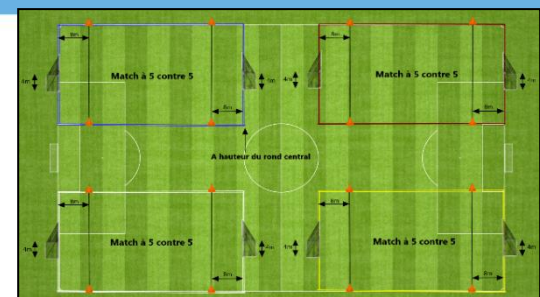

# Plateaux U9 – Phase Automne - Saison 2024/2025

**GROUPE : 10**

Plateau n° 1 - date : 21 septembre 2024

Club organisateur : GVS PREUSCH 1

1 GVS PREUSCH 1 - AS BETSCH. ESJSB 3	JSOF/DRACHEN 3 - AS BETSCH. ESJSB 4	JSOF/DRACHEN 1 - GVS WOERTH 5	GVS LEMBACH 2 - JSOF/DRACHEN 2
2 GVS PREUSCH 1 - GVS WOERTH 5	AS BETSCH. ESJSB 3 - AS BETSCH. ESJSB 4	JSOF/DRACHEN 1 - GVS LEMBACH 2	JSOF/DRACHEN 3 - JSOF/DRACHEN 2
3 GVS PREUSCH 1 - GVS LEMBACH 2	GVS WOERTH 5 - AS BETSCH. ESJSB 4	JSOF/DRACHEN 1 - JSOF/DRACHEN 3	AS BETSCH. ESJSB 3 - JSOF/DRACHEN 2
4 GVS PREUSCH 1 - JSOF/DRACHEN 3	GVS LEMBACH 2 - AS BETSCH. ESJSB 4	JSOF/DRACHEN 1 - AS BETSCH. ESJSB 3	GVS WOERTH 5 - JSOF/DRACHEN 2