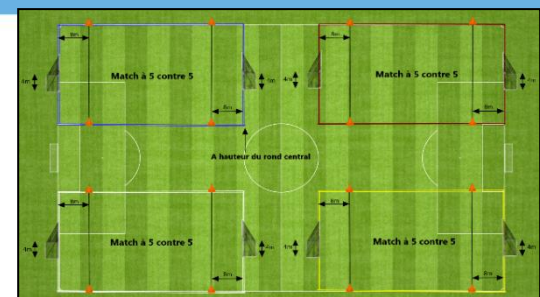

# Plateaux U9 – Phase Automne - Saison 2024/2025

**GROUPE : 5**

Plateau n° 1 - date : 21 septembre 2024

Club organisateur : ALL. DU TREFLE 1

1 ALL. DU TREFLE 1 - ASC BROTS HAEG 2	FC SAVERNE 1 - ALL DU TREFLE 2	ASC BROTS. HAEG.1 - FC SAVERNE 2	3 RIVES DETT 2 - 3 RIVES 1
2 ALL. DU TREFLE 1 - FC SAVERNE 2	ASC BROTS HAEG 2 - ALL DU TREFLE 2	ASC BROTS. HAEG.1 - 3 RIVES DETT 2	FC SAVERNE 1 - 3 RIVES 1
3 ALL. DU TREFLE 1 - 3 RIVES DETT 2	FC SAVERNE 2 - ALL DU TREFLE 2	ASC BROTS. HAEG.1 - FC SAVERNE 1	ASC BROTS HAEG 2 - 3 RIVES 1
4 ALL. DU TREFLE 1 - FC SAVERNE 1	3 RIVES DETT 2 - ALL DU TREFLE 2	ASC BROTS. HAEG.1 - ASC BROTS HAEG 2	FC SAVERNE 2 - 3 RIVES 1