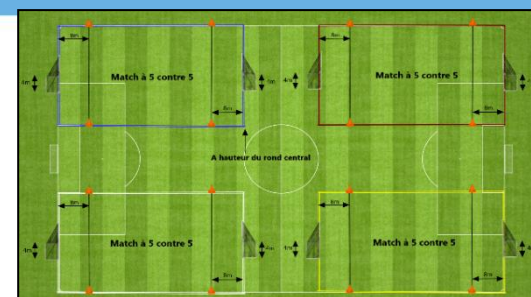

Plateaux U9 – Phase Automne - Saison 2024/2025

GROUPE : 39

Plateau n° 1 - date : 21 septembre 2024

Club organisateur : FC LINGOLSHEIM 1

1 FC LINGOLSHEIM 1 - FC OSTWALD 2	FC LINGOLSHEIM 2 - US EGALIT. 1	FC OSTWALD 1 - US EGALITAIRE 2	FC STOCKFELD 2 - FC STOCKFELD 1
2 FC LINGOLSHEIM 1 - US EGALITAIRE 2	FC OSTWALD 2 - US EGALIT. 1	FC OSTWALD 1 - FC STOCKFELD 2	FC LINGOLSHEIM 2 - FC STOCKFELD 1
3 FC LINGOLSHEIM 1 - FC STOCKFELD 2	US EGALITAIRE 2 - US EGALIT. 1	FC OSTWALD 1 - FC LINGOLSHEIM 2	FC OSTWALD 2 - FC STOCKFELD 1
4 FC LINGOLSHEIM 1 - FC LINGOLSHEIM 2	FC STOCKFELD 2 - US EGALIT. 1	FC OSTWALD 1 - FC OSTWALD 2	US EGALITAIRE 2 - FC STOCKFELD 1

Terrain 1

Terrain 2

Terrain 3

Terrain 4

Plateau n° 2 - date : 28 septembre 2024

Club organisateur : FC OSTWALD 1

1 FC LINGOLSHEIM 1 - US EGALIT. 1	FC LINGOLSHEIM 2 - FC OSTWALD 1	FC STOCKFELD 1 - US EGALITAIRE 2	FC STOCKFELD 2 - FC OSTWALD 2
2 FC LINGOLSHEIM 1 - US EGALITAIRE 2	US EGALIT. 1 - FC OSTWALD 1	FC STOCKFELD 1 - FC STOCKFELD 2	FC LINGOLSHEIM 2 - FC OSTWALD 2
3 FC LINGOLSHEIM 1 - FC STOCKFELD 2	US EGALITAIRE 2 - FC OSTWALD 1	FC STOCKFELD 1 - FC LINGOLSHEIM 2	US EGALIT. 1 - FC OSTWALD 2
4 FC LINGOLSHEIM 1 - FC LINGOLSHEIM 2	FC STOCKFELD 2 - FC OSTWALD 1	FC STOCKFELD 1 - US EGALIT. 1	US EGALITAIRE 2 - FC OSTWALD 2

Terrain 1

Terrain 2

Terrain 3

Terrain 4

Plateau n° 3 - date : 5 octobre 2024

Club organisateur : US EGALIT. 1

1 FC STOCKFELD 1 - FC LINGOLSHEIM 1	FC OSTWALD 1 - FC LINGOLSHEIM 2	FC STOCKFELD 2 - US EGALITAIRE 2	US EGALIT. 1 - FC OSTWALD 2
2 FC STOCKFELD 1 - US EGALITAIRE 2	FC LINGOLSHEIM 1 - FC LINGOLSHEIM 2	FC STOCKFELD 2 - US EGALIT. 1	FC OSTWALD 1 - FC OSTWALD 2
3 FC STOCKFELD 1 - US EGALIT. 1	US EGALITAIRE 2 - FC LINGOLSHEIM 2	FC STOCKFELD 2 - FC OSTWALD 1	FC LINGOLSHEIM 1 - FC OSTWALD 2
4 FC STOCKFELD 1 - FC OSTWALD 1	US EGALIT. 1 - FC LINGOLSHEIM 2	FC STOCKFELD 2 - FC LINGOLSHEIM 1	US EGALITAIRE 2 - FC OSTWALD 2

Terrain 1

Terrain 2

Terrain 3

Terrain 4

Plateau n° 4 - date : 12 octobre 2024

Club organisateur : FC STOCKFELD 1

1 FC LINGOLSHEIM 2 - FC OSTWALD 1	US EGALIT. 1 - FC STOCKFELD 2	FC LINGOLSHEIM 1 - FC STOCKFELD 1	FC OSTWALD 2 - US EGALITAIRE 2
2 FC LINGOLSHEIM 2 - FC STOCKFELD 1	FC OSTWALD 1 - FC STOCKFELD 2	FC LINGOLSHEIM 1 - FC OSTWALD 2	US EGALIT. 1 - US EGALITAIRE 2
3 FC LINGOLSHEIM 2 - FC OSTWALD 2	FC STOCKFELD 1 - FC STOCKFELD 2	FC LINGOLSHEIM 1 - US EGALIT. 1	FC OSTWALD 1 - US EGALITAIRE 2
4 FC LINGOLSHEIM 2 - US EGALIT. 1	FC OSTWALD 2 - FC STOCKFELD 2	FC LINGOLSHEIM 1 - FC OSTWALD 1	FC STOCKFELD 1 - US EGALITAIRE 2

Terrain 1

Terrain 2

Terrain 3

Terrain 4