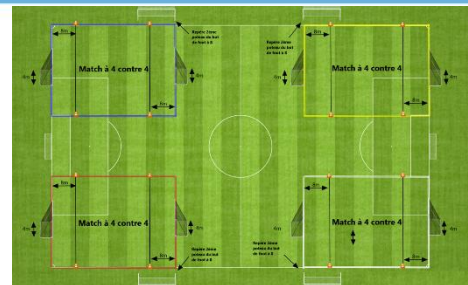

Plateaux U7 – Phase Automne - Saison 2024/2025

GROUPE : 15

Plateau n° 1 - date : 21 septembre 2024

Club organisateur : US WITTERSHEIM 3

1	US WITTERSHEIM 3 - US TURCS BISCHW. 2	US WITTERSH. 1 - FC OBERHOFFEN 1	US KALTEN.MAR 2 - US TURCS BISCHW. 1	US WITTERSH. 2 - US KALTEN.MAR 1
2	US WITTERSHEIM 3 - US TURCS BISCHW. 1	US TURCS BISCHW. 2 - FC OBERHOFFEN 1	US KALTEN.MAR 2 - US WITTERSH. 2	US WITTERSH. 1 - US KALTEN.MAR 1
3	US WITTERSHEIM 3 - US WITTERSH. 2	US TURCS BISCHW. 1 - FC OBERHOFFEN 1	US KALTEN.MAR 2 - US WITTERSH. 1	US TURCS BISCHW. 2 - US KALTEN.MAR 1
4	US WITTERSHEIM 3 - US WITTERSH. 1	US WITTERSH. 2 - FC OBERHOFFEN 1	US KALTEN.MAR 2 - US TURCS BISCHW. 2	US TURCS BISCHW. 1 - US KALTEN.MAR 1

Terrain 1

Terrain 2

Terrain 3

Terrain 4

Plateau n° 2 - date : 28 septembre 2024

Club organisateur : US KALTEN.MAR 2

1	US WITTERSHEIM 3 - FC OBERHOFFEN 1	US WITTERSH. 1 - US KALTEN.MAR 2	US KALTEN.MAR 1 - US TURCS BISCHW. 1	US WITTERSH. 2 - US TURCS BISCHW. 2
2	US WITTERSHEIM 3 - US TURCS BISCHW. 1	FC OBERHOFFEN 1 - US KALTEN.MAR 2	US KALTEN.MAR 1 - US WITTERSH. 2	US WITTERSH. 1 - US TURCS BISCHW. 2
3	US WITTERSHEIM 3 - US WITTERSH. 2	US TURCS BISCHW. 1 - US KALTEN.MAR 2	US KALTEN.MAR 1 - US WITTERSH. 1	FC OBERHOFFEN 1 - US TURCS BISCHW. 2
4	US WITTERSHEIM 3 - US WITTERSH. 1	US WITTERSH. 2 - US KALTEN.MAR 2	US KALTEN.MAR 1 - FC OBERHOFFEN 1	US TURCS BISCHW. 1 - US TURCS BISCHW. 2

Terrain 1

Terrain 2

Terrain 3

Terrain 4

Plateau n° 3 - date : 5 octobre 2024

Club organisateur : FC OBERHOFFEN 1

1	US KALTEN.MAR 1 - US WITTERSHEIM 3	US KALTEN.MAR 2 - US WITTERSH. 1	US WITTERSH. 2 - US TURCS BISCHW. 1	FC OBERHOFFEN 1 - US TURCS BISCHW. 2
2	US KALTEN.MAR 1 - US TURCS BISCHW. 1	US WITTERSHEIM 3 - US WITTERSH. 1	US WITTERSH. 2 - FC OBERHOFFEN 1	US KALTEN.MAR 2 - US TURCS BISCHW. 2
3	US KALTEN.MAR 1 - FC OBERHOFFEN 1	US TURCS BISCHW. 1 - US WITTERSH. 1	US WITTERSH. 2 - US KALTEN.MAR 2	US WITTERSHEIM 3 - US TURCS BISCHW. 2
4	US KALTEN.MAR 1 - US KALTEN.MAR 2	FC OBERHOFFEN 1 - US WITTERSH. 1	US WITTERSH. 2 - US WITTERSHEIM 3	US TURCS BISCHW. 1 - US TURCS BISCHW. 2

Terrain 1

Terrain 2

Terrain 3

Terrain 4

Plateau n° 4 - date : 12 octobre 2024

Club organisateur : US KALTEN.MAR 1

1	US WITTERSH. 1 - US KALTEN.MAR 2	FC OBERHOFFEN 1 - US WITTERSH. 2	US WITTERSHEIM 3 - US KALTEN.MAR 1	US TURCS BISCHW. 2 - US TURCS BISCHW. 1
2	US WITTERSH. 1 - US KALTEN.MAR 1	US KALTEN.MAR 2 - US WITTERSH. 2	US WITTERSHEIM 3 - US TURCS BISCHW. 2	FC OBERHOFFEN 1 - US TURCS BISCHW. 1
3	US WITTERSH. 1 - US TURCS BISCHW. 2	US KALTEN.MAR 1 - US WITTERSH. 2	US WITTERSHEIM 3 - FC OBERHOFFEN 1	US KALTEN.MAR 2 - US TURCS BISCHW. 1
4	US WITTERSH. 1 - FC OBERHOFFEN 1	US TURCS BISCHW. 2 - US WITTERSH. 2	US WITTERSHEIM 3 - US KALTEN.MAR 2	US KALTEN.MAR 1 - US TURCS BISCHW. 1

Terrain 1

Terrain 2

Terrain 3

Terrain 4