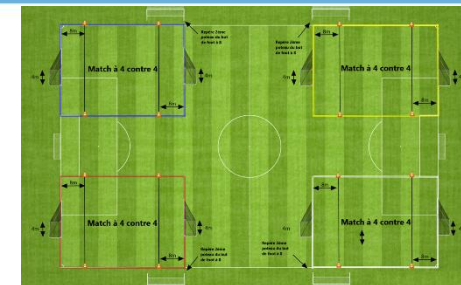

Plateaux U7 – Phase Automne - Saison 2024/2025

GROUPE : 44

Plateau n° 1 - date : 21 septembre 2024

Club organisateur : SR KAYSERSB. 1

1	SR KAYSERSB. 1 - FC BENNWIHR 1	Equipe X - Equipe X	FC ILLHAEUSERN 3 - FC ILLHAEUSERN 4	FC BENNWIHR 2 - SR KAYSERSB. 2
2	SR KAYSERSB. 1 - FC ILLHAEUSERN 4	FC BENNWIHR 1 - Equipe X	FC ILLHAEUSERN 3 - FC BENNWIHR 2	Equipe X - SR KAYSERSB. 2
3	SR KAYSERSB. 1 - FC BENNWIHR 2	FC ILLHAEUSERN 4 - Equipe X	FC ILLHAEUSERN 3 - Equipe X	FC BENNWIHR 1 - SR KAYSERSB. 2
4	SR KAYSERSB. 1 - Equipe X	FC BENNWIHR 2 - Equipe X	FC ILLHAEUSERN 3 - FC BENNWIHR 1	FC ILLHAEUSERN 4 - SR KAYSERSB. 2

Terrain 1

Terrain 2

Terrain 3

Terrain 4

Plateau n° 2 - date : 28 septembre 2024

Club organisateur : FC ILLHAEUSERN 3

1	SR KAYSERSB. 1 - Equipe X	Equipe X - FC ILLHAEUSERN 3	SR KAYSERSB. 2 - FC ILLHAEUSERN 4	FC BENNWIHR 2 - FC BENNWIHR 1
2	SR KAYSERSB. 1 - FC ILLHAEUSERN 4	Equipe X - FC ILLHAEUSERN 3	SR KAYSERSB. 2 - FC BENNWIHR 2	Equipe X - FC BENNWIHR 1
3	SR KAYSERSB. 1 - FC BENNWIHR 2	FC ILLHAEUSERN 4 - FC ILLHAEUSERN 3	SR KAYSERSB. 2 - Equipe X	Equipe X - FC BENNWIHR 1
4	SR KAYSERSB. 1 - Equipe X	FC BENNWIHR 2 - FC ILLHAEUSERN 3	SR KAYSERSB. 2 - Equipe X	FC ILLHAEUSERN 4 - FC BENNWIHR 1

Terrain 1

Terrain 2

Terrain 3

Terrain 4

Plateau n° 3 - date : 5 octobre 2024

Club organisateur : Equipe X

1	SR KAYSERSB. 2 - SR KAYSERSB. 1	FC ILLHAEUSERN 3 - Equipe X	FC BENNWIHR 2 - FC ILLHAEUSERN 4	Equipe X - FC BENNWIHR 1
2	SR KAYSERSB. 2 - FC ILLHAEUSERN 4	SR KAYSERSB. 1 - Equipe X	FC BENNWIHR 2 - Equipe X	FC ILLHAEUSERN 3 - FC BENNWIHR 1
3	SR KAYSERSB. 2 - Equipe X	FC ILLHAEUSERN 4 - Equipe X	FC BENNWIHR 2 - FC ILLHAEUSERN 3	SR KAYSERSB. 1 - FC BENNWIHR 1
4	SR KAYSERSB. 2 - FC ILLHAEUSERN 3	Equipe X - Equipe X	FC BENNWIHR 2 - SR KAYSERSB. 1	FC ILLHAEUSERN 4 - FC BENNWIHR 1

Terrain 1

Terrain 2

Terrain 3

Terrain 4

Plateau n° 4 - date : 12 octobre 2024

Club organisateur : SR KAYSERSB. 2

1	Equipe X - FC ILLHAEUSERN 3	Equipe X - FC BENNWIHR 2	SR KAYSERSB. 1 - SR KAYSERSB. 2	FC BENNWIHR 1 - FC ILLHAEUSERN 4
2	Equipe X - SR KAYSERSB. 2	FC ILLHAEUSERN 3 - FC BENNWIHR 2	SR KAYSERSB. 1 - FC BENNWIHR 1	Equipe X - FC ILLHAEUSERN 4
3	Equipe X - FC BENNWIHR 1	SR KAYSERSB. 2 - FC BENNWIHR 2	SR KAYSERSB. 1 - Equipe X	FC ILLHAEUSERN 3 - FC ILLHAEUSERN 4
4	Equipe X - Equipe X	FC BENNWIHR 1 - FC BENNWIHR 2	SR KAYSERSB. 1 - FC ILLHAEUSERN 3	SR KAYSERSB. 2 - FC ILLHAEUSERN 4

Terrain 1

Terrain 2

Terrain 3

Terrain 4