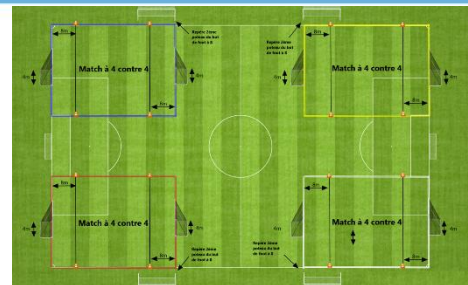

# Plateaux U7 – Phase Automne - Saison 2024/2025

**GROUPE : 3**

Plateau n° 1 - date : 21 septembre 2024

Club organisateur : ASC BROT. HAEG. 1

1 ASC BROT. HAEG. 1 - 3 RIVES DETT. 1	FC MONSW. 1 - FC SAVERNE 2	3 RIVES DETT. 2 - FC MONSW. 2	FC SAVERNE 1 - ASC BROT. HAEG. 2
2 ASC BROT. HAEG. 1 - FC MONSW. 2	3 RIVES DETT. 1 - FC SAVERNE 2	3 RIVES DETT. 2 - FC SAVERNE 1	FC MONSW. 1 - ASC BROT. HAEG. 2
3 ASC BROT. HAEG. 1 - FC SAVERNE 1	FC MONSW. 2 - FC SAVERNE 2	3 RIVES DETT. 2 - FC MONSW. 1	3 RIVES DETT. 1 - ASC BROT. HAEG. 2
4 ASC BROT. HAEG. 1 - FC MONSW. 1	FC SAVERNE 1 - FC SAVERNE 2	3 RIVES DETT. 2 - 3 RIVES DETT. 1	FC MONSW. 2 - ASC BROT. HAEG. 2