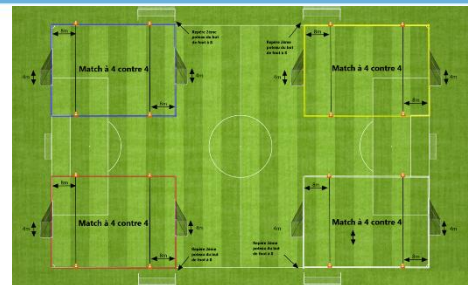

Plateaux U7 – Phase Automne - Saison 2024/2025

GROUPE : 16

Plateau n° 1 - date : 21 septembre 2024

Club organisateur : AS KILSTETT 1

1 AS KILSTETT 1 - SR HOENHEIM 3	0 - FC NIEDERHAUSB.2	AS REICHSTETT 1 - FC NIEDERHAUSB. 1	AS REICHSTETT 2 - SR HOENHEIM 4
2 AS KILSTETT 1 - FC NIEDERHAUSB. 1	SR HOENHEIM 3 - FC NIEDERHAUSB.2	AS REICHSTETT 1 - AS REICHSTETT 2	0 - SR HOENHEIM 4
3 AS KILSTETT 1 - AS REICHSTETT 2	FC NIEDERHAUSB. 1 - FC NIEDERHAUSB.2	AS REICHSTETT 1 - 0	SR HOENHEIM 3 - SR HOENHEIM 4
4 AS KILSTETT 1 - 0	AS REICHSTETT 2 - FC NIEDERHAUSB.2	AS REICHSTETT 1 - SR HOENHEIM 3	FC NIEDERHAUSB. 1 - SR HOENHEIM 4

Terrain 1

Terrain 2

Terrain 3

Terrain 4

Plateau n° 2 - date : 28 septembre 2024

Club organisateur : AS REICHSTETT 1

1 AS KILSTETT 1 - FC NIEDERHAUSB.2	0 - AS REICHSTETT 1	SR HOENHEIM 4 - FC NIEDERHAUSB. 1	AS REICHSTETT 2 - SR HOENHEIM 3
2 AS KILSTETT 1 - FC NIEDERHAUSB. 1	FC NIEDERHAUSB.2 - AS REICHSTETT 1	SR HOENHEIM 4 - AS REICHSTETT 2	0 - SR HOENHEIM 3
3 AS KILSTETT 1 - AS REICHSTETT 2	FC NIEDERHAUSB. 1 - AS REICHSTETT 1	SR HOENHEIM 4 - 0	FC NIEDERHAUSB.2 - SR HOENHEIM 3
4 AS KILSTETT 1 - 0	AS REICHSTETT 2 - AS REICHSTETT 1	SR HOENHEIM 4 - FC NIEDERHAUSB.2	FC NIEDERHAUSB. 1 - SR HOENHEIM 3

Terrain 1

Terrain 2

Terrain 3

Terrain 4

Plateau n° 3 - date : 5 octobre 2024

Club organisateur : FC NIEDERHAUSB.2

1 SR HOENHEIM 4 - AS KILSTETT 1	AS REICHSTETT 1 - 0	AS REICHSTETT 2 - FC NIEDERHAUSB. 1	FC NIEDERHAUSB.2 - SR HOENHEIM 3
2 SR HOENHEIM 4 - FC NIEDERHAUSB. 1	AS KILSTETT 1 - 0	AS REICHSTETT 2 - FC NIEDERHAUSB.2	AS REICHSTETT 1 - SR HOENHEIM 3
3 SR HOENHEIM 4 - FC NIEDERHAUSB.2	FC NIEDERHAUSB. 1 - 0	AS REICHSTETT 2 - AS REICHSTETT 1	AS KILSTETT 1 - SR HOENHEIM 3
4 SR HOENHEIM 4 - AS REICHSTETT 1	FC NIEDERHAUSB.2 - 0	AS REICHSTETT 2 - AS KILSTETT 1	FC NIEDERHAUSB. 1 - SR HOENHEIM 3

Terrain 1

Terrain 2

Terrain 3

Terrain 4

Plateau n° 4 - date : 12 octobre 2024

Club organisateur : SR HOENHEIM 4

1 0 - AS REICHSTETT 1	FC NIEDERHAUSB.2 - AS REICHSTETT 2	AS KILSTETT 1 - SR HOENHEIM 4	SR HOENHEIM 3 - FC NIEDERHAUSB. 1
2 0 - SR HOENHEIM 4	AS REICHSTETT 1 - AS REICHSTETT 2	AS KILSTETT 1 - SR HOENHEIM 3	FC NIEDERHAUSB.2 - FC NIEDERHAUSB. 1
3 0 - SR HOENHEIM 3	SR HOENHEIM 4 - AS REICHSTETT 2	AS KILSTETT 1 - FC NIEDERHAUSB.2	AS REICHSTETT 1 - FC NIEDERHAUSB. 1
4 0 - FC NIEDERHAUSB.2	SR HOENHEIM 3 - AS REICHSTETT 2	AS KILSTETT 1 - AS REICHSTETT 1	SR HOENHEIM 4 - FC NIEDERHAUSB. 1

Terrain 1

Terrain 2

Terrain 3

Terrain 4