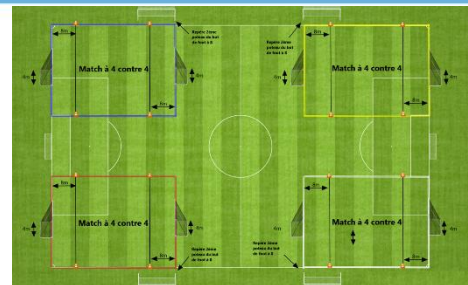

Plateaux U7 – Phase Automne - Saison 2024/2025

GROUPE : 27

Plateau n° 1 - date : 21 septembre 2024

Club organisateur : FC OSTWALD 2

1 FC OSTWALD 2 - CS FEGERSSHEIM 1	FC ESCHAU 2 - CA PLOBSHEIM 1	FC ESCHAU 1 - FC OSTWALD 3	C.S FEGERSSHEIM 2 - FC OSTWALD 1
2 FC OSTWALD 2 - FC OSTWALD 3	CS FEGERSSHEIM 1 - CA PLOBSHEIM 1	FC ESCHAU 1 - C.S FEGERSSHEIM 2	FC ESCHAU 2 - FC OSTWALD 1
3 FC OSTWALD 2 - C.S FEGERSSHEIM 2	FC OSTWALD 3 - CA PLOBSHEIM 1	FC ESCHAU 1 - FC ESCHAU 2	CS FEGERSSHEIM 1 - FC OSTWALD 1
4 FC OSTWALD 2 - FC ESCHAU 2	C.S FEGERSSHEIM 2 - CA PLOBSHEIM 1	FC ESCHAU 1 - CS FEGERSSHEIM 1	FC OSTWALD 3 - FC OSTWALD 1

Terrain 1

Terrain 2

Terrain 3

Terrain 4

Plateau n° 2 - date : 28 septembre 2024

Club organisateur : FC ESCHAU 1

1 FC OSTWALD 2 - CA PLOBSHEIM 1	FC ESCHAU 2 - FC ESCHAU 1	FC OSTWALD 1 - FC OSTWALD 3	C.S FEGERSSHEIM 2 - CS FEGERSSHEIM 1
2 FC OSTWALD 2 - FC OSTWALD 3	CA PLOBSHEIM 1 - FC ESCHAU 1	FC OSTWALD 1 - C.S FEGERSSHEIM 2	FC ESCHAU 2 - CS FEGERSSHEIM 1
3 FC OSTWALD 2 - C.S FEGERSSHEIM 2	FC OSTWALD 3 - FC ESCHAU 1	FC OSTWALD 1 - FC ESCHAU 2	CA PLOBSHEIM 1 - CS FEGERSSHEIM 1
4 FC OSTWALD 2 - FC ESCHAU 2	C.S FEGERSSHEIM 2 - FC ESCHAU 1	FC OSTWALD 1 - CA PLOBSHEIM 1	FC OSTWALD 3 - CS FEGERSSHEIM 1

Terrain 1

Terrain 2

Terrain 3

Terrain 4

Plateau n° 3 - date : 5 octobre 2024

Club organisateur : CA PLOBSHEIM 1

1 FC OSTWALD 1 - FC OSTWALD 2	FC ESCHAU 1 - FC ESCHAU 2	C.S FEGERSSHEIM 2 - FC OSTWALD 3	CA PLOBSHEIM 1 - CS FEGERSSHEIM 1
2 FC OSTWALD 1 - FC OSTWALD 3	FC OSTWALD 2 - FC ESCHAU 2	C.S FEGERSSHEIM 2 - CA PLOBSHEIM 1	FC ESCHAU 1 - CS FEGERSSHEIM 1
3 FC OSTWALD 1 - CA PLOBSHEIM 1	FC OSTWALD 3 - FC ESCHAU 2	C.S FEGERSSHEIM 2 - FC ESCHAU 1	FC OSTWALD 2 - CS FEGERSSHEIM 1
4 FC OSTWALD 1 - FC ESCHAU 1	CA PLOBSHEIM 1 - FC ESCHAU 2	C.S FEGERSSHEIM 2 - FC OSTWALD 2	FC OSTWALD 3 - CS FEGERSSHEIM 1

Terrain 1

Terrain 2

Terrain 3

Terrain 4

Plateau n° 4 - date : 12 octobre 2024

Club organisateur : FC OSTWALD 1

1 FC ESCHAU 2 - FC ESCHAU 1	CA PLOBSHEIM 1 - C.S FEGERSSHEIM 2	FC OSTWALD 2 - FC OSTWALD 1	CS FEGERSSHEIM 1 - FC OSTWALD 3
2 FC ESCHAU 2 - FC OSTWALD 1	FC ESCHAU 1 - C.S FEGERSSHEIM 2	FC OSTWALD 2 - CS FEGERSSHEIM 1	CA PLOBSHEIM 1 - FC OSTWALD 3
3 FC ESCHAU 2 - CS FEGERSSHEIM 1	FC OSTWALD 1 - C.S FEGERSSHEIM 2	FC OSTWALD 2 - CA PLOBSHEIM 1	FC ESCHAU 1 - FC OSTWALD 3
4 FC ESCHAU 2 - CA PLOBSHEIM 1	CS FEGERSSHEIM 1 - C.S FEGERSSHEIM 2	FC OSTWALD 2 - FC ESCHAU 1	FC OSTWALD 1 - FC OSTWALD 3

Terrain 1

Terrain 2

Terrain 3

Terrain 4