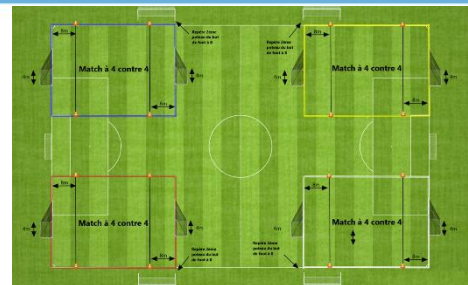

Plateaux U7 – Phase Automne - Saison 2024/2025

GROUPE : 34

Plateau n° 1 - date : 21 septembre 2024

Club organisateur : FC KRAUTERGERS. 1

1 FC KRAUTERGERS. 1 - Equipe X	CS WOLXHEIM 1 - US INNENHEIM 1	EB ACHENHEIM 2 - FC BREUSCHWICK. 1	EB ACHENHEIM 1 - ALFC DUTTLENH. 1
2 FC KRAUTERGERS. 1 - FC BREUSCHWICK. 1	Equipe X - US INNENHEIM 1	EB ACHENHEIM 2 - EB ACHENHEIM 1	CS WOLXHEIM 1 - ALFC DUTTLENH. 1
3 FC KRAUTERGERS. 1 - EB ACHENHEIM 1	FC BREUSCHWICK. 1 - US INNENHEIM 1	EB ACHENHEIM 2 - CS WOLXHEIM 1	Equipe X - ALFC DUTTLENH. 1
4 FC KRAUTERGERS. 1 - CS WOLXHEIM 1	EB ACHENHEIM 1 - US INNENHEIM 1	EB ACHENHEIM 2 - Equipe X	FC BREUSCHWICK. 1 - ALFC DUTTLENH. 1

Terrain 1

Terrain 2

Terrain 3

Terrain 4

Plateau n° 2 - date : 28 septembre 2024

Club organisateur : EB ACHENHEIM 2

1 FC KRAUTERGERS. 1 - US INNENHEIM 1	CS WOLXHEIM 1 - EB ACHENHEIM 2	ALFC DUTTLENH. 1 - FC BREUSCHWICK. 1	EB ACHENHEIM 1 - Equipe X
2 FC KRAUTERGERS. 1 - FC BREUSCHWICK. 1	US INNENHEIM 1 - EB ACHENHEIM 2	ALFC DUTTLENH. 1 - EB ACHENHEIM 1	CS WOLXHEIM 1 - Equipe X
3 FC KRAUTERGERS. 1 - EB ACHENHEIM 1	FC BREUSCHWICK. 1 - EB ACHENHEIM 2	ALFC DUTTLENH. 1 - CS WOLXHEIM 1	US INNENHEIM 1 - Equipe X
4 FC KRAUTERGERS. 1 - CS WOLXHEIM 1	EB ACHENHEIM 1 - EB ACHENHEIM 2	ALFC DUTTLENH. 1 - US INNENHEIM 1	FC BREUSCHWICK. 1 - Equipe X

Terrain 1

Terrain 2

Terrain 3

Terrain 4

Plateau n° 3 - date : 5 octobre 2024

Club organisateur : US INNENHEIM 1

1 ALFC DUTTLENH. 1 - FC KRAUTERGERS. 1	EB ACHENHEIM 2 - CS WOLXHEIM 1	EB ACHENHEIM 1 - FC BREUSCHWICK. 1	US INNENHEIM 1 - Equipe X
2 ALFC DUTTLENH. 1 - FC BREUSCHWICK. 1	FC KRAUTERGERS. 1 - CS WOLXHEIM 1	EB ACHENHEIM 1 - US INNENHEIM 1	EB ACHENHEIM 2 - Equipe X
3 ALFC DUTTLENH. 1 - US INNENHEIM 1	FC BREUSCHWICK. 1 - CS WOLXHEIM 1	EB ACHENHEIM 1 - EB ACHENHEIM 2	FC KRAUTERGERS. 1 - Equipe X
4 ALFC DUTTLENH. 1 - EB ACHENHEIM 2	US INNENHEIM 1 - CS WOLXHEIM 1	EB ACHENHEIM 1 - FC KRAUTERGERS. 1	FC BREUSCHWICK. 1 - Equipe X

Terrain 1

Terrain 2

Terrain 3

Terrain 4

Plateau n° 4 - date : 12 octobre 2024

Club organisateur : ALFC DUTTLENH. 1

1 CS WOLXHEIM 1 - EB ACHENHEIM 2	US INNENHEIM 1 - EB ACHENHEIM 1	FC KRAUTERGERS. 1 - ALFC DUTTLENH. 1	Equipe X - FC BREUSCHWICK. 1
2 CS WOLXHEIM 1 - ALFC DUTTLENH. 1	EB ACHENHEIM 2 - EB ACHENHEIM 1	FC KRAUTERGERS. 1 - Equipe X	US INNENHEIM 1 - FC BREUSCHWICK. 1
3 CS WOLXHEIM 1 - Equipe X	ALFC DUTTLENH. 1 - EB ACHENHEIM 1	FC KRAUTERGERS. 1 - US INNENHEIM 1	EB ACHENHEIM 2 - FC BREUSCHWICK. 1
4 CS WOLXHEIM 1 - US INNENHEIM 1	Equipe X - EB ACHENHEIM 1	FC KRAUTERGERS. 1 - EB ACHENHEIM 2	ALFC DUTTLENH. 1 - FC BREUSCHWICK. 1

Terrain 1

Terrain 2

Terrain 3

Terrain 4