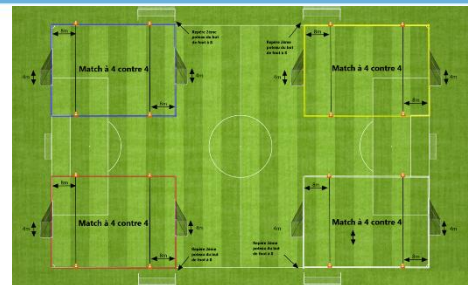

Plateaux U7 – Phase Automne - Saison 2024/2025

GROUPE : 28

Plateau n° 1 - date : 21 septembre 2024

Club organisateur : FC GEISPO. 01 1

1 FC GEISPO. 01 1 - FC KRONENB. 3	INTER MEINAU 1 - FC GEISPO. 01 2	INTER MEINAU 2 - FCOSKo6 2	FC KRONENB. 4 - FCOSKo6 1
2 FC GEISPO. 01 1 - FCOSKo6 2	FC KRONENB. 3 - FC GEISPO. 01 2	INTER MEINAU 2 - FC KRONENB. 4	INTER MEINAU 1 - FCOSKo6 1
3 FC GEISPO. 01 1 - FC KRONENB. 4	FCOSKo6 2 - FC GEISPO. 01 2	INTER MEINAU 2 - INTER MEINAU 1	FC KRONENB. 3 - FCOSKo6 1
4 FC GEISPO. 01 1 - INTER MEINAU 1	FC KRONENB. 4 - FC GEISPO. 01 2	INTER MEINAU 2 - FC KRONENB. 3	FCOSKo6 2 - FCOSKo6 1

Terrain 1

Terrain 2

Terrain 3

Terrain 4

Plateau n° 2 - date : 28 septembre 2024

Club organisateur : INTER MEINAU 2

1 FC GEISPO. 01 1 - FC GEISPO. 01 2	INTER MEINAU 1 - INTER MEINAU 2	FCOSKo6 1 - FCOSKo6 2	FC KRONENB. 4 - FC KRONENB. 3
2 FC GEISPO. 01 1 - FCOSKo6 2	FC GEISPO. 01 2 - INTER MEINAU 2	FCOSKo6 1 - FC KRONENB. 4	INTER MEINAU 1 - FC KRONENB. 3
3 FC GEISPO. 01 1 - FC KRONENB. 4	FCOSKo6 2 - INTER MEINAU 2	FCOSKo6 1 - INTER MEINAU 1	FC GEISPO. 01 2 - FC KRONENB. 3
4 FC GEISPO. 01 1 - INTER MEINAU 1	FC KRONENB. 4 - INTER MEINAU 2	FCOSKo6 1 - FC GEISPO. 01 2	FCOSKo6 2 - FC KRONENB. 3

Terrain 1

Terrain 2

Terrain 3

Terrain 4

Plateau n° 3 - date : 5 octobre 2024

Club organisateur : FC GEISPO. 01 2

1 FCOSKo6 1 - FC GEISPO. 01 1	INTER MEINAU 2 - INTER MEINAU 1	FC KRONENB. 4 - FCOSKo6 2	FC GEISPO. 01 2 - FC KRONENB. 3
2 FCOSKo6 1 - FCOSKo6 2	FC GEISPO. 01 1 - INTER MEINAU 1	FC KRONENB. 4 - FC GEISPO. 01 2	INTER MEINAU 2 - FC KRONENB. 3
3 FCOSKo6 1 - FC GEISPO. 01 2	FCOSKo6 2 - INTER MEINAU 1	FC KRONENB. 4 - INTER MEINAU 2	FC GEISPO. 01 1 - FC KRONENB. 3
4 FCOSKo6 1 - INTER MEINAU 2	FC GEISPO. 01 2 - INTER MEINAU 1	FC KRONENB. 4 - FC GEISPO. 01 1	FCOSKo6 2 - FC KRONENB. 3

Terrain 1

Terrain 2

Terrain 3

Terrain 4

Plateau n° 4 - date : 12 octobre 2024

Club organisateur : FCOSKo6 1

1 INTER MEINAU 1 - INTER MEINAU 2	FC GEISPO. 01 2 - FC KRONENB. 4	FC GEISPO. 01 1 - FCOSKo6 1	FC KRONENB. 3 - FCOSKo6 2
2 INTER MEINAU 1 - FCOSKo6 1	INTER MEINAU 2 - FC KRONENB. 4	FC GEISPO. 01 1 - FC KRONENB. 3	FC GEISPO. 01 2 - FCOSKo6 2
3 INTER MEINAU 1 - FC KRONENB. 3	FCOSKo6 1 - FC KRONENB. 4	FC GEISPO. 01 1 - FC GEISPO. 01 2	INTER MEINAU 2 - FCOSKo6 2
4 INTER MEINAU 1 - FC GEISPO. 01 2	FC KRONENB. 3 - FC KRONENB. 4	FC GEISPO. 01 1 - INTER MEINAU 2	FCOSKo6 1 - FCOSKo6 2

Terrain 1

Terrain 2

Terrain 3

Terrain 4