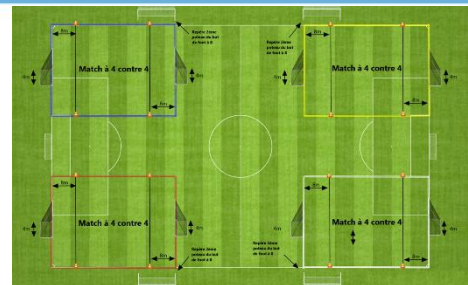

# Plateaux U7 – Phase Automne - Saison 2024/2025

**GROUPE : 1**

Plateau n° 1 - date : 21 septembre 2024

Club organisateur : ASI AVENIR 2

1 ASI AVENIR 2 - AS BUTT. DIEM. 2	ASI AVENIR 3 - AS BUTT. DIEM. 1	Equipe X - CSI HASKIR. 2	ASI AVENIR 1 - CSI HASKIRCHEN 1
2 ASI AVENIR 2 - CSI HASKIR. 2	AS BUTT. DIEM. 2 - AS BUTT. DIEM. 1	Equipe X - ASI AVENIR 1	ASI AVENIR 3 - CSI HASKIRCHEN 1
3 ASI AVENIR 2 - ASI AVENIR 1	CSI HASKIR. 2 - AS BUTT. DIEM. 1	Equipe X - ASI AVENIR 3	AS BUTT. DIEM. 2 - CSI HASKIRCHEN 1
4 ASI AVENIR 2 - ASI AVENIR 3	ASI AVENIR 1 - AS BUTT. DIEM. 1	Equipe X - AS BUTT. DIEM. 2	CSI HASKIR. 2 - CSI HASKIRCHEN 1