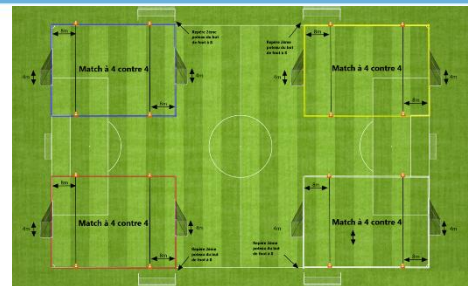

Plateaux U7 – Phase Automne - Saison 2024/2025

GROUPE : 11

Plateau n° 1 - date : 21 septembre 2024

Club organisateur : ABZ/GEUD.1

1	ABZ/GEUD.1 - ABZ/GEUD. 2	SS BRUMATH 1 - FC ROHRWILLER 2	SS BRUMATH 2 - FC NIEDERSCHAEFF. 1	FC ROHRWILLER 1 - FC NIEDERSCHAEFF. 2
2	ABZ/GEUD.1 - FC NIEDERSCHAEFF. 1	ABZ/GEUD. 2 - FC ROHRWILLER 2	SS BRUMATH 2 - FC ROHRWILLER 1	SS BRUMATH 1 - FC NIEDERSCHAEFF. 2
3	ABZ/GEUD.1 - FC ROHRWILLER 1	FC NIEDERSCHAEFF. 1 - FC ROHRWILLER 2	SS BRUMATH 2 - SS BRUMATH 1	ABZ/GEUD. 2 - FC NIEDERSCHAEFF. 2
4	ABZ/GEUD.1 - SS BRUMATH 1	FC ROHRWILLER 1 - FC ROHRWILLER 2	SS BRUMATH 2 - ABZ/GEUD. 2	FC NIEDERSCHAEFF. 1 - FC NIEDERSCHAEFF. 2

Terrain 1

Terrain 2

Terrain 3

Terrain 4

Plateau n° 2 - date : 28 septembre 2024

Club organisateur : SS BRUMATH 2

1	ABZ/GEUD.1 - FC ROHRWILLER 2	SS BRUMATH 1 - SS BRUMATH 2	FC NIEDERSCHAEFF. 2 - FC NIEDERSCHAEFF. 1	FC ROHRWILLER 1 - ABZ/GEUD. 2
2	ABZ/GEUD.1 - FC NIEDERSCHAEFF. 1	FC ROHRWILLER 2 - SS BRUMATH 2	FC NIEDERSCHAEFF. 2 - FC ROHRWILLER 1	SS BRUMATH 1 - ABZ/GEUD. 2
3	ABZ/GEUD.1 - FC ROHRWILLER 1	FC NIEDERSCHAEFF. 1 - SS BRUMATH 2	FC NIEDERSCHAEFF. 2 - SS BRUMATH 1	FC ROHRWILLER 2 - ABZ/GEUD. 2
4	ABZ/GEUD.1 - SS BRUMATH 1	FC ROHRWILLER 1 - SS BRUMATH 2	FC NIEDERSCHAEFF. 2 - FC ROHRWILLER 2	FC NIEDERSCHAEFF. 1 - ABZ/GEUD. 2

Terrain 1

Terrain 2

Terrain 3

Terrain 4

Plateau n° 3 - date : 5 octobre 2024

Club organisateur : FC ROHRWILLER 2

1	FC NIEDERSCHAEFF. 2 - ABZ/GEUD.1	SS BRUMATH 2 - SS BRUMATH 1	FC ROHRWILLER 1 - FC NIEDERSCHAEFF. 1	FC ROHRWILLER 2 - ABZ/GEUD. 2
2	FC NIEDERSCHAEFF. 2 - FC NIEDERSCHAEFF.	ABZ/GEUD.1 - SS BRUMATH 1	FC ROHRWILLER 1 - FC ROHRWILLER 2	SS BRUMATH 2 - ABZ/GEUD. 2
3		FC NIEDERSCHAEFF. 1 - SS BRUMATH 1	FC ROHRWILLER 1 - SS BRUMATH 2	ABZ/GEUD.1 - ABZ/GEUD. 2
4	FC NIEDERSCHAEFF. 2 - FC ROHRWILLER 2	FC ROHRWILLER 2 - SS BRUMATH 1	FC ROHRWILLER 1 - ABZ/GEUD.1	FC NIEDERSCHAEFF. 1 - ABZ/GEUD. 2

Terrain 1

Terrain 2

Terrain 3

Terrain 4

Plateau n° 4 - date : 12 octobre 2024

Club organisateur : FC NIEDERSCHAEFF. 2

1	SS BRUMATH 1 - SS BRUMATH 2	FC ROHRWILLER 2 - FC ROHRWILLER 1	ABZ/GEUD.1 - FC NIEDERSCHAEFF. 2	ABZ/GEUD. 2 - FC NIEDERSCHAEFF. 1
2	SS BRUMATH 1 - FC NIEDERSCHAEFF. 2	SS BRUMATH 2 - FC ROHRWILLER 1	ABZ/GEUD.1 - ABZ/GEUD. 2	FC ROHRWILLER 2 - FC NIEDERSCHAEFF. 1
3	SS BRUMATH 1 - ABZ/GEUD. 2	FC NIEDERSCHAEFF. 2 - FC ROHRWILLER 1	ABZ/GEUD.1 - FC ROHRWILLER 2	SS BRUMATH 2 - FC NIEDERSCHAEFF. 1
4	SS BRUMATH 1 - FC ROHRWILLER 2	ABZ/GEUD. 2 - FC ROHRWILLER 1	ABZ/GEUD.1 - SS BRUMATH 2	FC NIEDERSCHAEFF. 2 - FC NIEDERSCHAEFF. 1

Terrain 1

Terrain 2

Terrain 3

Terrain 4