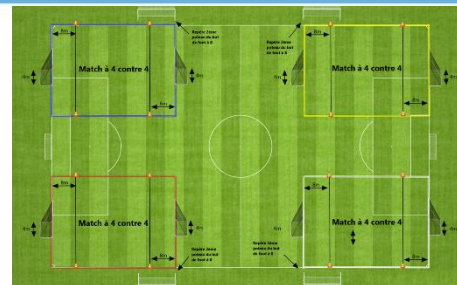

Plateaux U7 – Phase Automne - Saison 2024/2025

GROUPE : 29

Plateau n° 1 - date : 21 septembre 2024

Club organisateur : F.A.I.G. 6

1 F.A.I.G. 6 - FC LINGO. 2	FCOSKo6 4 - FC LINGO. 1	FCOSKo6 3 - ETS WOLFISHEIM 1	F.A.I.G. 7 - FC LINGO. 3
2 F.A.I.G. 6 - ETS WOLFISHEIM 1	FC LINGO. 2 - FC LINGO. 1	FCOSKo6 3 - F.A.I.G. 7	FCOSKo6 4 - FC LINGO. 3
3 F.A.I.G. 6 - F.A.I.G. 7	ETS WOLFISHEIM 1 - FC LINGO. 1	FCOSKo6 3 - FCOSKo6 4	FC LINGO. 2 - FC LINGO. 3
4 F.A.I.G. 6 - FCOSKo6 4	F.A.I.G. 7 - FC LINGO. 1	FCOSKo6 3 - FC LINGO. 2	ETS WOLFISHEIM 1 - FC LINGO. 3

Terrain 1

Terrain 2

Terrain 3

Terrain 4

Plateau n° 2 - date : 28 septembre 2024

Club organisateur : FCOSKo6 3

1 F.A.I.G. 6 - FC LINGO. 1	FCOSKo6 4 - FCOSKo6 3	FC LINGO. 3 - ETS WOLFISHEIM 1	F.A.I.G. 7 - FC LINGO. 2
2 F.A.I.G. 6 - ETS WOLFISHEIM 1	FC LINGO. 1 - FCOSKo6 3	FC LINGO. 3 - F.A.I.G. 7	FCOSKo6 4 - FC LINGO. 2
3 F.A.I.G. 6 - F.A.I.G. 7	ETS WOLFISHEIM 1 - FCOSKo6 3	FC LINGO. 3 - FCOSKo6 4	FC LINGO. 1 - FC LINGO. 2
4 F.A.I.G. 6 - FCOSKo6 4	F.A.I.G. 7 - FCOSKo6 3	FC LINGO. 3 - FC LINGO. 1	ETS WOLFISHEIM 1 - FC LINGO. 2

Terrain 1

Terrain 2

Terrain 3

Terrain 4

Plateau n° 3 - date : 5 octobre 2024

Club organisateur : FC LINGO. 1

1 FC LINGO. 3 - F.A.I.G. 6	FCOSKo6 3 - FCOSKo6 4	F.A.I.G. 7 - ETS WOLFISHEIM 1	FC LINGO. 1 - FC LINGO. 2
2 FC LINGO. 3 - ETS WOLFISHEIM 1	F.A.I.G. 6 - FCOSKo6 4	F.A.I.G. 7 - FC LINGO. 1	FCOSKo6 3 - FC LINGO. 2
3 FC LINGO. 3 - FC LINGO. 1	ETS WOLFISHEIM 1 - FCOSKo6 4	F.A.I.G. 7 - FCOSKo6 3	F.A.I.G. 6 - FC LINGO. 2
4 FC LINGO. 3 - FCOSKo6 3	FC LINGO. 1 - FCOSKo6 4	F.A.I.G. 7 - F.A.I.G. 6	ETS WOLFISHEIM 1 - FC LINGO. 2

Terrain 1

Terrain 2

Terrain 3

Terrain 4

Plateau n° 4 - date : 12 octobre 2024

Club organisateur : FC LINGO. 3

1 FCOSKo6 4 - FCOSKo6 3	FC LINGO. 1 - F.A.I.G. 7	F.A.I.G. 6 - FC LINGO. 3	FC LINGO. 2 - ETS WOLFISHEIM 1
2 FCOSKo6 4 - FC LINGO. 3	FCOSKo6 3 - F.A.I.G. 7	F.A.I.G. 6 - FC LINGO. 2	FC LINGO. 1 - ETS WOLFISHEIM 1
3 FCOSKo6 4 - FC LINGO. 2	FC LINGO. 3 - F.A.I.G. 7	F.A.I.G. 6 - FC LINGO. 1	FCOSKo6 3 - ETS WOLFISHEIM 1
4 FCOSKo6 4 - FC LINGO. 1	FC LINGO. 2 - F.A.I.G. 7	F.A.I.G. 6 - FCOSKo6 3	FC LINGO. 3 - ETS WOLFISHEIM 1

Terrain 1

Terrain 2

Terrain 3

Terrain 4