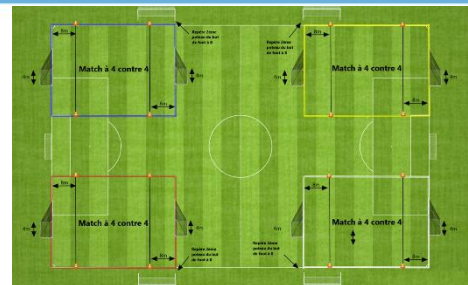

# Plateaux U7 – Phase Automne - Saison 2024/2025

**GROUPE : 14**

Plateau n° 1 - date : 21 septembre 2024

Club organisateur : AS GAMBSEIM 1

1 AS GAMBSEIM 1 - ABZ WEIT. 6	SS WEYERSHEIM 2 - US TURCS BISCHW. 4	ABZ WEIT. 5 - AS GAMBSEIM 2	US TURCS BISCHW. 3 - SS WEYERSHEIM 1
2 AS GAMBSEIM 1 - AS GAMBSEIM 2	ABZ WEIT. 6 - US TURCS BISCHW. 4	ABZ WEIT. 5 - US TURCS BISCHW. 3	SS WEYERSHEIM 2 - SS WEYERSHEIM 1
3 AS GAMBSEIM 1 - US TURCS BISCHW. 3	AS GAMBSEIM 2 - US TURCS BISCHW. 4	ABZ WEIT. 5 - SS WEYERSHEIM 2	ABZ WEIT. 6 - SS WEYERSHEIM 1
4 AS GAMBSEIM 1 - SS WEYERSHEIM 2	US TURCS BISCHW. 3 - US TURCS BISCHW. 4	ABZ WEIT. 5 - ABZ WEIT. 6	AS GAMBSEIM 2 - SS WEYERSHEIM 1