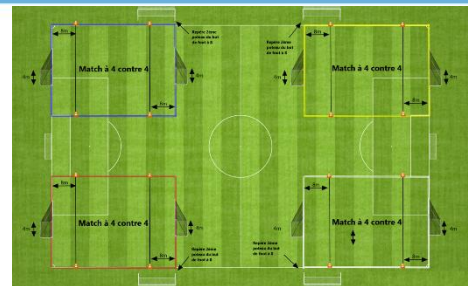

Plateaux U7 – Phase Automne - Saison 2024/2025

GROUPE : 12

Plateau n° 1 - date : 21 septembre 2024

Club organisateur : FC RIEDELZ 2

1 FC RIEDELZ 2 - JSOF/ASCH.1	JEUNE SOUFL. 3 - JEUNE FOST. 2	JSOF/LAMP. 2 - JEUNE ROESCH. 1	JSOF/LAMP. 3 - FC RIEDELZ 1
2 FC RIEDELZ 2 - JEUNE ROESCH. 1	JSOF/ASCH.1 - JEUNE FOST. 2	JSOF/LAMP. 2 - JSOF/LAMP. 3	JEUNE SOUFL. 3 - FC RIEDELZ 1
3 FC RIEDELZ 2 - JSOF/LAMP. 3	JEUNE ROESCH. 1 - JEUNE FOST. 2	JSOF/LAMP. 2 - JEUNE SOUFL. 3	JSOF/ASCH.1 - FC RIEDELZ 1
4 FC RIEDELZ 2 - JEUNE SOUFL. 3	JSOF/LAMP. 3 - JEUNE FOST. 2	JSOF/LAMP. 2 - JSOF/ASCH.1	JEUNE ROESCH. 1 - FC RIEDELZ 1

Terrain 1

Terrain 2

Terrain 3

Terrain 4

Plateau n° 2 - date : 28 septembre 2024

Club organisateur : JSOF/LAMP. 2

1 FC RIEDELZ 2 - JEUNE FOST. 2	JEUNE SOUFL. 3 - JSOF/LAMP. 2	FC RIEDELZ 1 - JEUNE ROESCH. 1	JSOF/LAMP. 3 - JSOF/ASCH.1
2 FC RIEDELZ 2 - JEUNE ROESCH. 1	JEUNE FOST. 2 - JSOF/LAMP. 2	FC RIEDELZ 1 - JSOF/LAMP. 3	JEUNE SOUFL. 3 - JSOF/ASCH.1
3 FC RIEDELZ 2 - JSOF/LAMP. 3	JEUNE ROESCH. 1 - JSOF/LAMP. 2	FC RIEDELZ 1 - JEUNE SOUFL. 3	JEUNE FOST. 2 - JSOF/ASCH.1
4 FC RIEDELZ 2 - JEUNE SOUFL. 3	JSOF/LAMP. 3 - JSOF/LAMP. 2	FC RIEDELZ 1 - JEUNE FOST. 2	JEUNE ROESCH. 1 - JSOF/ASCH.1

Terrain 1

Terrain 2

Terrain 3

Terrain 4

Plateau n° 3 - date : 5 octobre 2024

Club organisateur : JEUNE FOST. 2

1 FC RIEDELZ 1 - FC RIEDELZ 2	JSOF/LAMP. 2 - JEUNE SOUFL. 3	JSOF/LAMP. 3 - JEUNE ROESCH. 1	JEUNE FOST. 2 - JSOF/ASCH.1
2 FC RIEDELZ 1 - JEUNE ROESCH. 1	FC RIEDELZ 2 - JEUNE SOUFL. 3	JSOF/LAMP. 3 - JEUNE FOST. 2	JSOF/LAMP. 2 - JSOF/ASCH.1
3 FC RIEDELZ 1 - JEUNE FOST. 2	JEUNE ROESCH. 1 - JEUNE SOUFL. 3	JSOF/LAMP. 3 - JSOF/LAMP. 2	FC RIEDELZ 2 - JSOF/ASCH.1
4 FC RIEDELZ 1 - JSOF/LAMP. 2	JEUNE FOST. 2 - JEUNE SOUFL. 3	JSOF/LAMP. 3 - FC RIEDELZ 2	JEUNE ROESCH. 1 - JSOF/ASCH.1

Terrain 1

Terrain 2

Terrain 3

Terrain 4

Plateau n° 4 - date : 12 octobre 2024

Club organisateur : FC RIEDELZ 1

1 JEUNE SOUFL. 3 - JSOF/LAMP. 2	JEUNE FOST. 2 - JSOF/LAMP. 3	FC RIEDELZ 2 - FC RIEDELZ 1	JSOF/ASCH.1 - JEUNE ROESCH. 1
2 JEUNE SOUFL. 3 - FC RIEDELZ 1	JSOF/LAMP. 2 - JSOF/LAMP. 3	FC RIEDELZ 2 - JSOF/ASCH.1	JEUNE FOST. 2 - JEUNE ROESCH. 1
3 JEUNE SOUFL. 3 - JSOF/ASCH.1	FC RIEDELZ 1 - JSOF/LAMP. 3	FC RIEDELZ 2 - JEUNE FOST. 2	JSOF/LAMP. 2 - JEUNE ROESCH. 1
4 JEUNE SOUFL. 3 - JEUNE FOST. 2	JSOF/ASCH.1 - JSOF/LAMP. 3	FC RIEDELZ 2 - JSOF/LAMP. 2	FC RIEDELZ 1 - JEUNE ROESCH. 1

Terrain 1

Terrain 2

Terrain 3

Terrain 4