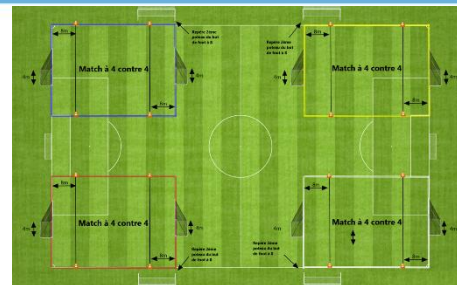

Plateaux U7 – Phase Automne - Saison 2024/2025

GROUPE : 43

Plateau n° 1 - date : 21 septembre 2024

Club organisateur : SC SELESTAT 2

1 SC SELESTAT 2 - FC ILLHAEUSERN 1	ASRB 3 - CS LIEPVRE 1	ASRB 1 - ASRB 2	SC SELESTAT 1 - FC ILLHAEUSERN 2
2 SC SELESTAT 2 - ASRB 2	FC ILLHAEUSERN 1 - CS LIEPVRE 1	ASRB 1 - SC SELESTAT 1	ASRB 3 - FC ILLHAEUSERN 2
3 SC SELESTAT 2 - SC SELESTAT 1	ASRB 2 - CS LIEPVRE 1	ASRB 1 - ASRB 3	FC ILLHAEUSERN 1 - FC ILLHAEUSERN 2
4 SC SELESTAT 2 - ASRB 3	SC SELESTAT 1 - CS LIEPVRE 1	ASRB 1 - FC ILLHAEUSERN 1	ASRB 2 - FC ILLHAEUSERN 2

Terrain 1

Terrain 2

Terrain 3

Terrain 4

Plateau n° 2 - date : 28 septembre 2024

Club organisateur : ASRB 1

1 SC SELESTAT 2 - CS LIEPVRE 1	ASRB 3 - ASRB 1	FC ILLHAEUSERN 2 - ASRB 2	SC SELESTAT 1 - FC ILLHAEUSERN 1
2 SC SELESTAT 2 - ASRB 2	CS LIEPVRE 1 - ASRB 1	FC ILLHAEUSERN 2 - SC SELESTAT 1	ASRB 3 - FC ILLHAEUSERN 1
3 SC SELESTAT 2 - SC SELESTAT 1	ASRB 2 - ASRB 1	FC ILLHAEUSERN 2 - ASRB 3	CS LIEPVRE 1 - FC ILLHAEUSERN 1
4 SC SELESTAT 2 - ASRB 3	SC SELESTAT 1 - ASRB 1	FC ILLHAEUSERN 2 - CS LIEPVRE 1	ASRB 2 - FC ILLHAEUSERN 1

Terrain 1

Terrain 2

Terrain 3

Terrain 4

Plateau n° 3 - date : 5 octobre 2024

Club organisateur : CS LIEPVRE 1

1 FC ILLHAEUSERN 2 - SC SELESTAT 2	ASRB 1 - ASRB 3	SC SELESTAT 1 - ASRB 2	CS LIEPVRE 1 - FC ILLHAEUSERN 1
2 FC ILLHAEUSERN 2 - ASRB 2	SC SELESTAT 2 - ASRB 3	SC SELESTAT 1 - CS LIEPVRE 1	ASRB 1 - FC ILLHAEUSERN 1
3 FC ILLHAEUSERN 2 - CS LIEPVRE 1	ASRB 2 - ASRB 3	SC SELESTAT 1 - ASRB 1	SC SELESTAT 2 - FC ILLHAEUSERN 1
4 FC ILLHAEUSERN 2 - ASRB 1	CS LIEPVRE 1 - ASRB 3	SC SELESTAT 1 - SC SELESTAT 2	ASRB 2 - FC ILLHAEUSERN 1

Terrain 1

Terrain 2

Terrain 3

Terrain 4

Plateau n° 4 - date : 12 octobre 2024

Club organisateur : FC ILLHAEUSERN 2

1 ASRB 3 - ASRB 1	CS LIEPVRE 1 - SC SELESTAT 1	SC SELESTAT 2 - FC ILLHAEUSERN 2	FC ILLHAEUSERN 1 - ASRB 2
2 ASRB 3 - FC ILLHAEUSERN 2	ASRB 1 - SC SELESTAT 1	SC SELESTAT 2 - FC ILLHAEUSERN 1	CS LIEPVRE 1 - ASRB 2
3 ASRB 3 - FC ILLHAEUSERN 1	FC ILLHAEUSERN 2 - SC SELESTAT 1	SC SELESTAT 2 - CS LIEPVRE 1	ASRB 1 - ASRB 2
4 ASRB 3 - CS LIEPVRE 1	FC ILLHAEUSERN 1 - SC SELESTAT 1	SC SELESTAT 2 - ASRB 1	FC ILLHAEUSERN 2 - ASRB 2

Terrain 1

Terrain 2

Terrain 3

Terrain 4