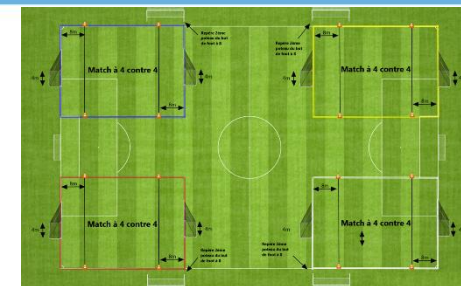

Plateaux U7 – Phase Automne - Saison 2024/2025

GROUPE : 13

Plateau n° 1 - date : 21 septembre 2024

Club organisateur : GVS 3

1 GVS 3 - FCSR HAGUENAU 1	GVS PREUS. 1 - FCSR HAGUENAU 2	ABZ GEUD.3 - FCSR HAGUENAU 3	ABZ GEUD. 4 - GVS LEMB. 2
2 GVS 3 - FCSR HAGUENAU 3	FCSR HAGUENAU 1 - FCSR HAGUENAU 2	ABZ GEUD.3 - ABZ GEUD. 4	GVS PREUS. 1 - GVS LEMB. 2
3 GVS 3 - ABZ GEUD. 4	FCSR HAGUENAU 3 - FCSR HAGUENAU 2	ABZ GEUD.3 - GVS PREUS. 1	FCSR HAGUENAU 1 - GVS LEMB. 2
4 GVS 3 - GVS PREUS. 1	ABZ GEUD. 4 - FCSR HAGUENAU 2	ABZ GEUD.3 - FCSR HAGUENAU 1	FCSR HAGUENAU 3 - GVS LEMB. 2

Terrain 1

Terrain 2

Terrain 3

Terrain 4

Plateau n° 2 - date : 28 septembre 2024

Club organisateur : ABZ GEUD.3

1 GVS 3 - FCSR HAGUENAU 2	GVS PREUS. 1 - ABZ GEUD.3	GVS LEMB. 2 - FCSR HAGUENAU 3	ABZ GEUD. 4 - FCSR HAGUENAU 1
2 GVS 3 - FCSR HAGUENAU 3	FCSR HAGUENAU 2 - ABZ GEUD.3	GVS LEMB. 2 - ABZ GEUD. 4	GVS PREUS. 1 - FCSR HAGUENAU 1
3 GVS 3 - ABZ GEUD. 4	FCSR HAGUENAU 3 - ABZ GEUD.3	GVS LEMB. 2 - GVS PREUS. 1	FCSR HAGUENAU 2 - FCSR HAGUENAU 1
4 GVS 3 - GVS PREUS. 1	ABZ GEUD. 4 - ABZ GEUD.3	GVS LEMB. 2 - FCSR HAGUENAU 2	FCSR HAGUENAU 3 - FCSR HAGUENAU 1

Terrain 1

Terrain 2

Terrain 3

Terrain 4

Plateau n° 3 - date : 5 octobre 2024

Club organisateur : FCSR HAGUENAU 2

1 GVS LEMB. 2 - GVS 3	ABZ GEUD.3 - GVS PREUS. 1	ABZ GEUD. 4 - FCSR HAGUENAU 3	FCSR HAGUENAU 2 - FCSR HAGUENAU 1
2 GVS LEMB. 2 - FCSR HAGUENAU 3	GVS 3 - GVS PREUS. 1	ABZ GEUD. 4 - FCSR HAGUENAU 2	ABZ GEUD.3 - FCSR HAGUENAU 1
3 GVS LEMB. 2 - FCSR HAGUENAU 2	FCSR HAGUENAU 3 - GVS PREUS. 1	ABZ GEUD. 4 - ABZ GEUD.3	GVS 3 - FCSR HAGUENAU 1
4 GVS LEMB. 2 - ABZ GEUD.3	FCSR HAGUENAU 2 - GVS PREUS. 1	ABZ GEUD. 4 - GVS 3	FCSR HAGUENAU 3 - FCSR HAGUENAU 1

Terrain 1

Terrain 2

Terrain 3

Terrain 4

Plateau n° 4 - date : 12 octobre 2024

Club organisateur : GVS LEMB. 2

1 GVS PREUS. 1 - ABZ GEUD.3	FCSR HAGUENAU 2 - ABZ GEUD. 4	GVS 3 - GVS LEMB. 2	FCSR HAGUENAU 1 - FCSR HAGUENAU 3
2 GVS PREUS. 1 - GVS LEMB. 2	ABZ GEUD.3 - ABZ GEUD. 4	GVS 3 - FCSR HAGUENAU 1	FCSR HAGUENAU 2 - FCSR HAGUENAU 3
3 GVS PREUS. 1 - FCSR HAGUENAU 1	GVS LEMB. 2 - ABZ GEUD. 4	GVS 3 - FCSR HAGUENAU 2	ABZ GEUD.3 - FCSR HAGUENAU 3
4 GVS PREUS. 1 - FCSR HAGUENAU 2	FCSR HAGUENAU 1 - ABZ GEUD. 4	GVS 3 - ABZ GEUD.3	GVS LEMB. 2 - FCSR HAGUENAU 3

Terrain 1

Terrain 2

Terrain 3

Terrain 4