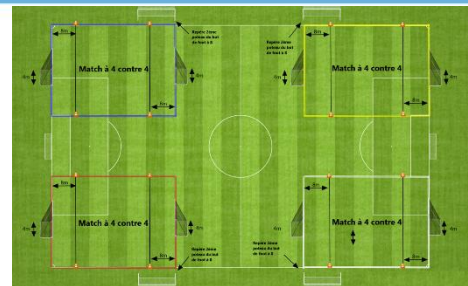

Plateaux U7 – Phase Automne - Saison 2024/2025

GROUPE : 10

Plateau n° 1 - date : 21 septembre 2024

Club organisateur : FC HERRLISHEIM 1

1 FC HERRLISHEIM 1 - FC DRUSENHEIM 3	FC DRUSENHEIM 2 - FC BISCHWILLER 1	FC HERRLISHEIM 2 - FC DRUSENHEIM 1	FCE. SCHIRRHEIN 2 - FCE. SCHIRRHEIN 1
2 FC HERRLISHEIM 1 - FC DRUSENHEIM 1	FC DRUSENHEIM 3 - FC BISCHWILLER 1	FC HERRLISHEIM 2 - FCE. SCHIRRHEIN 2	FC DRUSENHEIM 2 - FCE. SCHIRRHEIN 1
3 FC HERRLISHEIM 1 - FCE. SCHIRRHEIN 2	FC DRUSENHEIM 1 - FC BISCHWILLER 1	FC HERRLISHEIM 2 - FC DRUSENHEIM 2	FC DRUSENHEIM 3 - FCE. SCHIRRHEIN 1
4 FC HERRLISHEIM 1 - FC DRUSENHEIM 2	FCE. SCHIRRHEIN 2 - FC BISCHWILLER 1	FC HERRLISHEIM 2 - FC DRUSENHEIM 3	FC DRUSENHEIM 1 - FCE. SCHIRRHEIN 1

Terrain 1

Terrain 2

Terrain 3

Terrain 4

Plateau n° 2 - date : 28 septembre 2024

Club organisateur : FC HERRLISHEIM 2

1 FC HERRLISHEIM 1 - FC BISCHWILLER 1	FC DRUSENHEIM 2 - FC HERRLISHEIM 2	FCE. SCHIRRHEIN 1 - FC DRUSENHEIM 1	FCE. SCHIRRHEIN 2 - FC DRUSENHEIM 3
2 FC HERRLISHEIM 1 - FC DRUSENHEIM 1	FC BISCHWILLER 1 - FC HERRLISHEIM 2	FCE. SCHIRRHEIN 1 - FCE. SCHIRRHEIN 2	FC DRUSENHEIM 2 - FC DRUSENHEIM 3
3 FC HERRLISHEIM 1 - FCE. SCHIRRHEIN 2	FC DRUSENHEIM 1 - FC HERRLISHEIM 2	FCE. SCHIRRHEIN 1 - FC DRUSENHEIM 2	FC BISCHWILLER 1 - FC DRUSENHEIM 3
4 FC HERRLISHEIM 1 - FC DRUSENHEIM 2	FCE. SCHIRRHEIN 2 - FC HERRLISHEIM 2	FCE. SCHIRRHEIN 1 - FC BISCHWILLER 1	FC DRUSENHEIM 1 - FC DRUSENHEIM 3

Terrain 1

Terrain 2

Terrain 3

Terrain 4

Plateau n° 3 - date : 5 octobre 2024

Club organisateur : FC BISCHWILLER 1

1 FCE. SCHIRRHEIN 1 - FC HERRLISHEIM 1	FC HERRLISHEIM 2 - FC DRUSENHEIM 2	FCE. SCHIRRHEIN 2 - FC DRUSENHEIM 1	FC BISCHWILLER 1 - FC DRUSENHEIM 3
2 FCE. SCHIRRHEIN 1 - FC DRUSENHEIM 1	FC HERRLISHEIM 1 - FC DRUSENHEIM 2	FCE. SCHIRRHEIN 2 - FC BISCHWILLER 1	FC HERRLISHEIM 2 - FC DRUSENHEIM 3
3 FCE. SCHIRRHEIN 1 - FC BISCHWILLER 1	FC DRUSENHEIM 1 - FC DRUSENHEIM 2	FCE. SCHIRRHEIN 2 - FC HERRLISHEIM 2	FC HERRLISHEIM 1 - FC DRUSENHEIM 3
4 FCE. SCHIRRHEIN 1 - FC HERRLISHEIM 2	FC BISCHWILLER 1 - FC DRUSENHEIM 2	FCE. SCHIRRHEIN 2 - FC HERRLISHEIM 1	FC DRUSENHEIM 1 - FC DRUSENHEIM 3

Terrain 1

Terrain 2

Terrain 3

Terrain 4

Plateau n° 4 - date : 12 octobre 2024

Club organisateur : FCE. SCHIRRHEIN 1

1 FC DRUSENHEIM 2 - FC HERRLISHEIM 2	FC BISCHWILLER 1 - FCE. SCHIRRHEIN 2	FC HERRLISHEIM 1 - FCE. SCHIRRHEIN 1	FC DRUSENHEIM 3 - FC DRUSENHEIM 1
2 FC DRUSENHEIM 2 - FCE. SCHIRRHEIN 1	FC HERRLISHEIM 2 - FCE. SCHIRRHEIN 2	FC HERRLISHEIM 1 - FC DRUSENHEIM 3	FC BISCHWILLER 1 - FC DRUSENHEIM 1
3 FC DRUSENHEIM 2 - FC DRUSENHEIM 3	FCE. SCHIRRHEIN 1 - FCE. SCHIRRHEIN 2	FC HERRLISHEIM 1 - FC BISCHWILLER 1	FC HERRLISHEIM 2 - FC DRUSENHEIM 1
4 FC DRUSENHEIM 2 - FC BISCHWILLER 1	FC DRUSENHEIM 3 - FCE. SCHIRRHEIN 2	FC HERRLISHEIM 1 - FC HERRLISHEIM 2	FCE. SCHIRRHEIN 1 - FC DRUSENHEIM 1

Terrain 1

Terrain 2

Terrain 3

Terrain 4