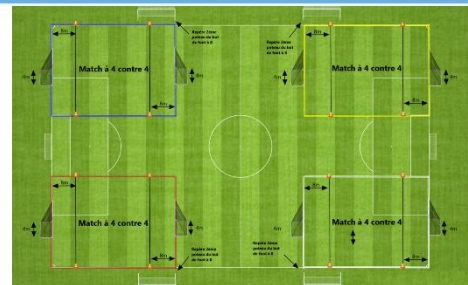

Plateaux U7 – Phase Automne - Saison 2024/2025

GROUPE : 11

Plateau n° 1 - date : 21 septembre 2024

Club organisateur : ABZ/GEUD.1

1	ABZ/GEUD.1 - ABZ/GEUD. 2	SS BRUMATH 1 - FC ROHRWILLER 2	SS BRUMATH 2 - FC NIEDERSCHAEFF. 1	FC ROHRWILLER 1 - FC NIEDERSCHAEFF. 2
2	ABZ/GEUD.1 - FC NIEDERSCHAEFF. 1	ABZ/GEUD. 2 - FC ROHRWILLER 2	SS BRUMATH 2 - FC ROHRWILLER 1	SS BRUMATH 1 - FC NIEDERSCHAEFF. 2
3	ABZ/GEUD.1 - FC ROHRWILLER 1	FC NIEDERSCHAEFF. 1 - FC ROHRWILLER 2	SS BRUMATH 2 - SS BRUMATH 1	ABZ/GEUD. 2 - FC NIEDERSCHAEFF. 2
4	ABZ/GEUD.1 - SS BRUMATH 1	FC ROHRWILLER 1 - FC ROHRWILLER 2	SS BRUMATH 2 - ABZ/GEUD. 2	FC NIEDERSCHAEFF. 1 - FC NIEDERSCHAEFF. 2

Terrain 1

Terrain 2

Terrain 3

Terrain 4

Plateau n° 2 - date : 28 septembre 2024

Club organisateur : SS BRUMATH 2

1	ABZ/GEUD.1 - FC ROHRWILLER 2	SS BRUMATH 1 - SS BRUMATH 2	FC NIEDERSCHAEFF. 2 - FC NIEDERSCHAEFF. 1	FC ROHRWILLER 1 - ABZ/GEUD. 2
2	ABZ/GEUD.1 - FC NIEDERSCHAEFF. 1	FC ROHRWILLER 2 - SS BRUMATH 2	FC NIEDERSCHAEFF. 2 - FC ROHRWILLER 1	SS BRUMATH 1 - ABZ/GEUD. 2
3	ABZ/GEUD.1 - FC ROHRWILLER 1	FC NIEDERSCHAEFF. 1 - SS BRUMATH 2	FC NIEDERSCHAEFF. 2 - SS BRUMATH 1	FC ROHRWILLER 2 - ABZ/GEUD. 2
4	ABZ/GEUD.1 - SS BRUMATH 1	FC ROHRWILLER 1 - SS BRUMATH 2	FC NIEDERSCHAEFF. 2 - FC ROHRWILLER 2	FC NIEDERSCHAEFF. 1 - ABZ/GEUD. 2

Terrain 1

Terrain 2

Terrain 3

Terrain 4

Plateau n° 3 - date : 5 octobre 2024

Club organisateur : FC ROHRWILLER 2

1	FC NIEDERSCHAEFF. 2 - ABZ/GEUD.1	SS BRUMATH 2 - SS BRUMATH 1	FC ROHRWILLER 1 - FC NIEDERSCHAEFF. 1	FC ROHRWILLER 2 - ABZ/GEUD. 2
2	FC NIEDERSCHAEFF. 2 - FC NIEDERSCHAEFF.	ABZ/GEUD.1 - SS BRUMATH 1	FC ROHRWILLER 1 - FC ROHRWILLER 2	SS BRUMATH 2 - ABZ/GEUD. 2
3		FC NIEDERSCHAEFF. 1 - SS BRUMATH 1	FC ROHRWILLER 1 - SS BRUMATH 2	ABZ/GEUD.1 - ABZ/GEUD. 2
4	FC NIEDERSCHAEFF. 2 - FC ROHRWILLER 2	FC ROHRWILLER 2 - SS BRUMATH 1	FC ROHRWILLER 1 - ABZ/GEUD.1	FC NIEDERSCHAEFF. 1 - ABZ/GEUD. 2

Terrain 1

Terrain 2

Terrain 3

Terrain 4

Plateau n° 4 - date : 12 octobre 2024

Club organisateur : FC NIEDERSCHAEFF. 2

1	SS BRUMATH 1 - SS BRUMATH 2	FC ROHRWILLER 2 - FC ROHRWILLER 1	ABZ/GEUD.1 - FC NIEDERSCHAEFF. 2	ABZ/GEUD. 2 - FC NIEDERSCHAEFF. 1
2	SS BRUMATH 1 - FC NIEDERSCHAEFF. 2	SS BRUMATH 2 - FC ROHRWILLER 1	ABZ/GEUD.1 - ABZ/GEUD. 2	FC ROHRWILLER 2 - FC NIEDERSCHAEFF. 1
3	SS BRUMATH 1 - ABZ/GEUD. 2	FC NIEDERSCHAEFF. 2 - FC ROHRWILLER 1	ABZ/GEUD.1 - FC ROHRWILLER 2	SS BRUMATH 2 - FC NIEDERSCHAEFF. 1
4	SS BRUMATH 1 - FC ROHRWILLER 2	ABZ/GEUD. 2 - FC ROHRWILLER 1	ABZ/GEUD.1 - SS BRUMATH 2	FC NIEDERSCHAEFF. 2 - FC NIEDERSCHAEFF. 1

Terrain 1

Terrain 2

Terrain 3

Terrain 4