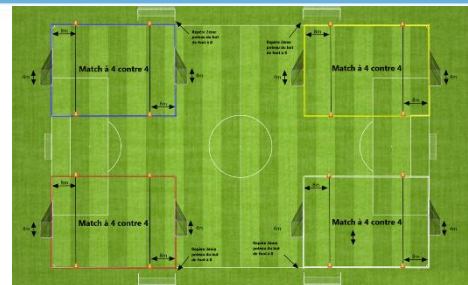

Plateaux U7 – Phase Automne - Saison 2024/2025

GROUPE : 16

Plateau n° 1 - date : 21 septembre 2024

Club organisateur : AS KILSTETT 1

1 AS KILSTETT 1 - SR HOENHEIM 3	AS KILSTETT 2 - FC NIEDERHAUSB.2	AS REICHSTETT 1 - FC NIEDERHAUSB. 1	AS REICHSTETT 2 - SR HOENHEIM 4
2 AS KILSTETT 1 - FC NIEDERHAUSB. 1	SR HOENHEIM 3 - FC NIEDERHAUSB.2	AS REICHSTETT 1 - AS REICHSTETT 2	AS KILSTETT 2 - SR HOENHEIM 4
3 AS KILSTETT 1 - AS REICHSTETT 2	FC NIEDERHAUSB. 1 - FC NIEDERHAUSB.2	AS REICHSTETT 1 - AS KILSTETT 2	SR HOENHEIM 3 - SR HOENHEIM 4
4 AS KILSTETT 1 - AS KILSTETT 2	AS REICHSTETT 2 - FC NIEDERHAUSB.2	AS REICHSTETT 1 - SR HOENHEIM 3	FC NIEDERHAUSB. 1 - SR HOENHEIM 4

Terrain 1

Terrain 2

Terrain 3

Terrain 4

Plateau n° 2 - date : 28 septembre 2024

Club organisateur : AS REICHSTETT 1

1 AS KILSTETT 1 - FC NIEDERHAUSB.2	AS KILSTETT 2 - AS REICHSTETT 1	SR HOENHEIM 4 - FC NIEDERHAUSB. 1	AS REICHSTETT 2 - SR HOENHEIM 3
2 AS KILSTETT 1 - FC NIEDERHAUSB. 1	FC NIEDERHAUSB.2 - AS REICHSTETT 1	SR HOENHEIM 4 - AS REICHSTETT 2	AS KILSTETT 2 - SR HOENHEIM 3
3 AS KILSTETT 1 - AS REICHSTETT 2	FC NIEDERHAUSB. 1 - AS REICHSTETT 1	SR HOENHEIM 4 - AS KILSTETT 2	FC NIEDERHAUSB.2 - SR HOENHEIM 3
4 AS KILSTETT 1 - AS KILSTETT 2	AS REICHSTETT 2 - AS REICHSTETT 1	SR HOENHEIM 4 - FC NIEDERHAUSB.2	FC NIEDERHAUSB. 1 - SR HOENHEIM 3

Terrain 1

Terrain 2

Terrain 3

Terrain 4

Plateau n° 3 - date : 5 octobre 2024

Club organisateur : FC NIEDERHAUSB.2

1 SR HOENHEIM 4 - AS KILSTETT 1	AS REICHSTETT 1 - AS KILSTETT 2	AS REICHSTETT 2 - FC NIEDERHAUSB. 1	FC NIEDERHAUSB.2 - SR HOENHEIM 3
2 SR HOENHEIM 4 - FC NIEDERHAUSB. 1	AS KILSTETT 1 - AS KILSTETT 2	AS REICHSTETT 2 - FC NIEDERHAUSB.2	AS REICHSTETT 1 - SR HOENHEIM 3
3 SR HOENHEIM 4 - FC NIEDERHAUSB.2	FC NIEDERHAUSB. 1 - AS KILSTETT 2	AS REICHSTETT 2 - AS REICHSTETT 1	AS KILSTETT 1 - SR HOENHEIM 3
4 SR HOENHEIM 4 - AS REICHSTETT 1	FC NIEDERHAUSB.2 - AS KILSTETT 2	AS REICHSTETT 2 - AS KILSTETT 1	FC NIEDERHAUSB. 1 - SR HOENHEIM 3

Terrain 1

Terrain 2

Terrain 3

Terrain 4

Plateau n° 4 - date : 12 octobre 2024

Club organisateur : SR HOENHEIM 4

1 AS KILSTETT 2 - AS REICHSTETT 1	FC NIEDERHAUSB.2 - AS REICHSTETT 2	AS KILSTETT 1 - SR HOENHEIM 4	SR HOENHEIM 3 - FC NIEDERHAUSB. 1
2 AS KILSTETT 2 - SR HOENHEIM 4	AS REICHSTETT 1 - AS REICHSTETT 2	AS KILSTETT 1 - SR HOENHEIM 3	FC NIEDERHAUSB.2 - FC NIEDERHAUSB. 1
3 AS KILSTETT 2 - SR HOENHEIM 3	SR HOENHEIM 4 - AS REICHSTETT 2	AS KILSTETT 1 - FC NIEDERHAUSB.2	AS REICHSTETT 1 - FC NIEDERHAUSB. 1
4 AS KILSTETT 2 - FC NIEDERHAUSB.2	SR HOENHEIM 3 - AS REICHSTETT 2	AS KILSTETT 1 - AS REICHSTETT 1	SR HOENHEIM 4 - FC NIEDERHAUSB. 1

Terrain 1

Terrain 2

Terrain 3

Terrain 4