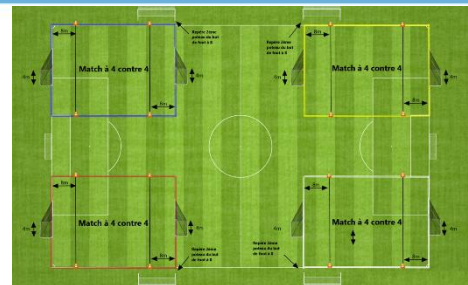

Plateaux U7 – Phase Automne - Saison 2024/2025

GRUPE : 1

Plateau n° 1 - date : 21 septembre 2024

Club organisateur : ASI AVENIR 2

1 ASI AVENIR 2 - AS BUTT. DIEM. 2	ASI AVENIR 3 - AS BUTT. DIEM. 1	Equipe X - CSI HARSKIR. 2	ASI AVENIR 1 - CSI HARSKIR. 1
2 ASI AVENIR 2 - CSI HARSKIR. 2	AS BUTT. DIEM. 2 - AS BUTT. DIEM. 1	Equipe X - ASI AVENIR 1	ASI AVENIR 3 - CSI HARSKIR. 1
3 ASI AVENIR 2 - ASI AVENIR 1	CSI HARSKIR. 2 - AS BUTT. DIEM. 1	Equipe X - ASI AVENIR 3	AS BUTT. DIEM. 2 - CSI HARSKIR. 1
4 ASI AVENIR 2 - ASI AVENIR 3	ASI AVENIR 1 - AS BUTT. DIEM. 1	Equipe X - AS BUTT. DIEM. 2	CSI HARSKIR. 2 - CSI HARSKIR. 1