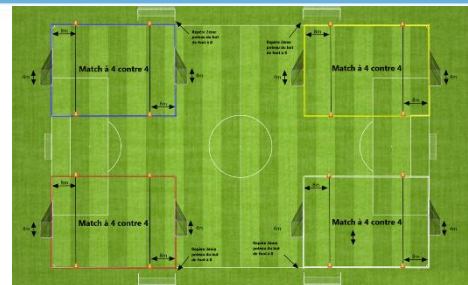

Plateaux U7 – Phase Automne - Saison 2024/2025

GROUPE : 12

Plateau n° 1 - date : 21 septembre 2024

Club organisateur : FC RIEDELZ 2

1 FC RIEDELZ 2 - JSOF/ASCH.1	JEUNE SOUFL. 3 - JEUNE FOST. 2	JSOF/LAMP. 2 - JEUNE ROESCH. 1	JSOF/LAMP. 3 - FC RIEDELZ 1
2 FC RIEDELZ 2 - JEUNE ROESCH. 1	JSOF/ASCH.1 - JEUNE FOST. 2	JSOF/LAMP. 2 - JSOF/LAMP. 3	JEUNE SOUFL. 3 - FC RIEDELZ 1
3 FC RIEDELZ 2 - JSOF/LAMP. 3	JEUNE ROESCH. 1 - JEUNE FOST. 2	JSOF/LAMP. 2 - JEUNE SOUFL. 3	JSOF/ASCH.1 - FC RIEDELZ 1
4 FC RIEDELZ 2 - JEUNE SOUFL. 3	JSOF/LAMP. 3 - JEUNE FOST. 2	JSOF/LAMP. 2 - JSOF/ASCH.1	JEUNE ROESCH. 1 - FC RIEDELZ 1

Terrain 1

Terrain 2

Terrain 3

Terrain 4

Plateau n° 2 - date : 28 septembre 2024

Club organisateur : JSOF/LAMP. 2

1 FC RIEDELZ 2 - JEUNE FOST. 2	JEUNE SOUFL. 3 - JSOF/LAMP. 2	FC RIEDELZ 1 - JEUNE ROESCH. 1	JSOF/LAMP. 3 - JSOF/ASCH.1
2 FC RIEDELZ 2 - JEUNE ROESCH. 1	JEUNE FOST. 2 - JSOF/LAMP. 2	FC RIEDELZ 1 - JSOF/LAMP. 3	JEUNE SOUFL. 3 - JSOF/ASCH.1
3 FC RIEDELZ 2 - JSOF/LAMP. 3	JEUNE ROESCH. 1 - JSOF/LAMP. 2	FC RIEDELZ 1 - JEUNE SOUFL. 3	JEUNE FOST. 2 - JSOF/ASCH.1
4 FC RIEDELZ 2 - JEUNE SOUFL. 3	JSOF/LAMP. 3 - JSOF/LAMP. 2	FC RIEDELZ 1 - JEUNE FOST. 2	JEUNE ROESCH. 1 - JSOF/ASCH.1

Terrain 1

Terrain 2

Terrain 3

Terrain 4

Plateau n° 3 - date : 5 octobre 2024

Club organisateur : JEUNE FOST. 2

1 FC RIEDELZ 1 - FC RIEDELZ 2	JSOF/LAMP. 2 - JEUNE SOUFL. 3	JSOF/LAMP. 3 - JEUNE ROESCH. 1	JEUNE FOST. 2 - JSOF/ASCH.1
2 FC RIEDELZ 1 - JEUNE ROESCH. 1	FC RIEDELZ 2 - JEUNE SOUFL. 3	JSOF/LAMP. 3 - JEUNE FOST. 2	JSOF/LAMP. 2 - JSOF/ASCH.1
3 FC RIEDELZ 1 - JEUNE FOST. 2	JEUNE ROESCH. 1 - JEUNE SOUFL. 3	JSOF/LAMP. 3 - JSOF/LAMP. 2	FC RIEDELZ 2 - JSOF/ASCH.1
4 FC RIEDELZ 1 - JSOF/LAMP. 2	JEUNE FOST. 2 - JEUNE SOUFL. 3	JSOF/LAMP. 3 - FC RIEDELZ 2	JEUNE ROESCH. 1 - JSOF/ASCH.1

Terrain 1

Terrain 2

Terrain 3

Terrain 4

Plateau n° 4 - date : 12 octobre 2024

Club organisateur : FC RIEDELZ 1

1 JEUNE SOUFL. 3 - JSOF/LAMP. 2	JEUNE FOST. 2 - JSOF/LAMP. 3	FC RIEDELZ 2 - FC RIEDELZ 1	JSOF/ASCH.1 - JEUNE ROESCH. 1
2 JEUNE SOUFL. 3 - FC RIEDELZ 1	JSOF/LAMP. 2 - JSOF/LAMP. 3	FC RIEDELZ 2 - JSOF/ASCH.1	JEUNE FOST. 2 - JEUNE ROESCH. 1
3 JEUNE SOUFL. 3 - JSOF/ASCH.1	FC RIEDELZ 1 - JSOF/LAMP. 3	FC RIEDELZ 2 - JEUNE FOST. 2	JSOF/LAMP. 2 - JEUNE ROESCH. 1
4 JEUNE SOUFL. 3 - JEUNE FOST. 2	JSOF/ASCH.1 - JSOF/LAMP. 3	FC RIEDELZ 2 - JSOF/LAMP. 2	FC RIEDELZ 1 - JEUNE ROESCH. 1

Terrain 1

Terrain 2

Terrain 3

Terrain 4