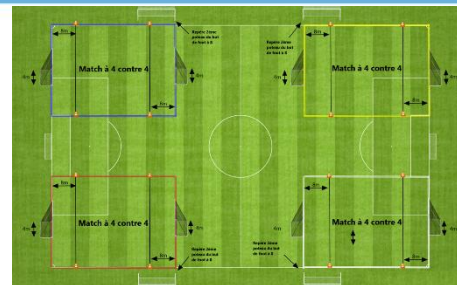

Plateaux U7 – Phase Automne - Saison 2024/2025

GROUPE : 36

Plateau n° 1 - date : 21 septembre 2024

Club organisateur : FC SR OBERNAI 1

1 FC SR OBERNAI 1 - ASS STILL MUTZIG 2	FC SR OBERNAI 2 - ASS STILL MUTZIG 1	A.S HTE BRUCHE 2 - FC SR OBERNAI 3	ASS. STILL MUTZIG 3 - A.S HTE BRUCHE 1
2 FC SR OBERNAI 1 - FC SR OBERNAI 3	ASS STILL MUTZIG 2 - ASS STILL MUTZIG 1	A.S HTE BRUCHE 2 - ASS. STILL MUTZIG 3	FC SR OBERNAI 2 - A.S HTE BRUCHE 1
3 FC SR OBERNAI 1 - ASS. STILL MUTZIG 3	FC SR OBERNAI 3 - ASS STILL MUTZIG 1	A.S HTE BRUCHE 2 - FC SR OBERNAI 2	ASS STILL MUTZIG 2 - A.S HTE BRUCHE 1
4 FC SR OBERNAI 1 - FC SR OBERNAI 2	ASS. STILL MUTZIG 3 - ASS STILL MUTZIG 1	A.S HTE BRUCHE 2 - ASS STILL MUTZIG 2	FC SR OBERNAI 3 - A.S HTE BRUCHE 1

Terrain 1

Terrain 2

Terrain 3

Terrain 4

Plateau n° 2 - date : 28 septembre 2024

Club organisateur : A.S HTE BRUCHE 2

1 FC SR OBERNAI 1 - ASS STILL MUTZIG 1	FC SR OBERNAI 2 - A.S HTE BRUCHE 2	A.S HTE BRUCHE 1 - FC SR OBERNAI 3	ASS. STILL MUTZIG 3 - ASS STILL MUTZIG 2
2 FC SR OBERNAI 1 - FC SR OBERNAI 3	ASS STILL MUTZIG 1 - A.S HTE BRUCHE 2	A.S HTE BRUCHE 1 - ASS. STILL MUTZIG 3	FC SR OBERNAI 2 - ASS STILL MUTZIG 2
3 FC SR OBERNAI 1 - ASS. STILL MUTZIG 3	FC SR OBERNAI 3 - A.S HTE BRUCHE 2	A.S HTE BRUCHE 1 - FC SR OBERNAI 2	ASS STILL MUTZIG 1 - ASS STILL MUTZIG 2
4 FC SR OBERNAI 1 - FC SR OBERNAI 2	ASS. STILL MUTZIG 3 - A.S HTE BRUCHE 2	A.S HTE BRUCHE 1 - ASS STILL MUTZIG 1	FC SR OBERNAI 3 - ASS STILL MUTZIG 2

Terrain 1

Terrain 2

Terrain 3

Terrain 4

Plateau n° 3 - date : 5 octobre 2024

Club organisateur : ASS STILL MUTZIG 1

1 A.S HTE BRUCHE 1 - FC SR OBERNAI 1	A.S HTE BRUCHE 2 - FC SR OBERNAI 2	ASS. STILL MUTZIG 3 - FC SR OBERNAI 3	ASS STILL MUTZIG 1 - ASS STILL MUTZIG 2
2 A.S HTE BRUCHE 1 - FC SR OBERNAI 3	FC SR OBERNAI 1 - FC SR OBERNAI 2	ASS. STILL MUTZIG 3 - ASS STILL MUTZIG 1	A.S HTE BRUCHE 2 - ASS STILL MUTZIG 2
3 A.S HTE BRUCHE 1 - ASS STILL MUTZIG 1	FC SR OBERNAI 3 - FC SR OBERNAI 2	ASS. STILL MUTZIG 3 - A.S HTE BRUCHE 2	FC SR OBERNAI 1 - ASS STILL MUTZIG 2
4 A.S HTE BRUCHE 1 - A.S HTE BRUCHE 2	ASS STILL MUTZIG 1 - FC SR OBERNAI 2	ASS. STILL MUTZIG 3 - FC SR OBERNAI 1	FC SR OBERNAI 3 - ASS STILL MUTZIG 2

Terrain 1

Terrain 2

Terrain 3

Terrain 4

Plateau n° 4 - date : 12 octobre 2024

Club organisateur : A.S HTE BRUCHE 1

1 FC SR OBERNAI 2 - A.S HTE BRUCHE 2	ASS STILL MUTZIG 1 - ASS. STILL MUTZIG 3	FC SR OBERNAI 1 - A.S HTE BRUCHE 1	ASS STILL MUTZIG 2 - FC SR OBERNAI 3
2 FC SR OBERNAI 2 - A.S HTE BRUCHE 1	A.S HTE BRUCHE 2 - ASS. STILL MUTZIG 3	FC SR OBERNAI 1 - ASS STILL MUTZIG 2	ASS STILL MUTZIG 1 - FC SR OBERNAI 3
3 FC SR OBERNAI 2 - ASS STILL MUTZIG 2	A.S HTE BRUCHE 1 - ASS. STILL MUTZIG 3	FC SR OBERNAI 1 - ASS STILL MUTZIG 1	A.S HTE BRUCHE 2 - FC SR OBERNAI 3
4 FC SR OBERNAI 2 - ASS STILL MUTZIG 1	ASS STILL MUTZIG 2 - ASS. STILL MUTZIG 3	FC SR OBERNAI 1 - A.S HTE BRUCHE 2	A.S HTE BRUCHE 1 - FC SR OBERNAI 3

Terrain 1

Terrain 2

Terrain 3

Terrain 4