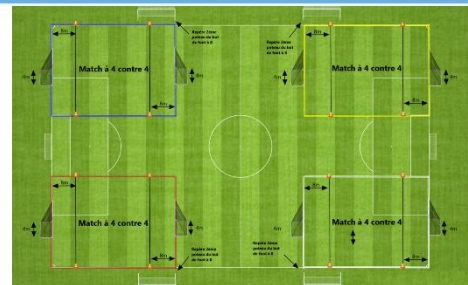

Plateaux U7 – Phase Automne - Saison 2024/2025

GROUPE : 27

Plateau n° 1 - date : 21 septembre 2024

Club organisateur : FC OSTWALD 2

1 FC OSTWALD 2 - CS FEGERESHEIM 1	FC ESCHAU 2 - CA PLOBSHEIM 1	FC ESCHAU 1 - FC OSTWALD 3	C.S FEGERESHEIM 2 - FC OSTWALD 1
2 FC OSTWALD 2 - FC OSTWALD 3	CS FEGERESHEIM 1 - CA PLOBSHEIM 1	FC ESCHAU 1 - C.S FEGERESHEIM 2	FC ESCHAU 2 - FC OSTWALD 1
3 FC OSTWALD 2 - C.S FEGERESHEIM 2	FC OSTWALD 3 - CA PLOBSHEIM 1	FC ESCHAU 1 - FC ESCHAU 2	CS FEGERESHEIM 1 - FC OSTWALD 1
4 FC OSTWALD 2 - FC ESCHAU 2	C.S FEGERESHEIM 2 - CA PLOBSHEIM 1	FC ESCHAU 1 - CS FEGERESHEIM 1	FC OSTWALD 3 - FC OSTWALD 1

Terrain 1

Terrain 2

Terrain 3

Terrain 4

Plateau n° 2 - date : 28 septembre 2024

Club organisateur : FC ESCHAU 1

1 FC OSTWALD 2 - CA PLOBSHEIM 1	FC ESCHAU 2 - FC ESCHAU 1	FC OSTWALD 1 - FC OSTWALD 3	C.S FEGERESHEIM 2 - CS FEGERESHEIM 1
2 FC OSTWALD 2 - FC OSTWALD 3	CA PLOBSHEIM 1 - FC ESCHAU 1	FC OSTWALD 1 - C.S FEGERESHEIM 2	FC ESCHAU 2 - CS FEGERESHEIM 1
3 FC OSTWALD 2 - C.S FEGERESHEIM 2	FC OSTWALD 3 - FC ESCHAU 1	FC OSTWALD 1 - FC ESCHAU 2	CA PLOBSHEIM 1 - CS FEGERESHEIM 1
4 FC OSTWALD 2 - FC ESCHAU 2	C.S FEGERESHEIM 2 - FC ESCHAU 1	FC OSTWALD 1 - CA PLOBSHEIM 1	FC OSTWALD 3 - CS FEGERESHEIM 1

Terrain 1

Terrain 2

Terrain 3

Terrain 4

Plateau n° 3 - date : 5 octobre 2024

Club organisateur : CA PLOBSHEIM 1

1 FC OSTWALD 1 - FC OSTWALD 2	FC ESCHAU 1 - FC ESCHAU 2	C.S FEGERESHEIM 2 - FC OSTWALD 3	CA PLOBSHEIM 1 - CS FEGERESHEIM 1
2 FC OSTWALD 1 - FC OSTWALD 3	FC OSTWALD 2 - FC ESCHAU 2	C.S FEGERESHEIM 2 - CA PLOBSHEIM 1	FC ESCHAU 1 - CS FEGERESHEIM 1
3 FC OSTWALD 1 - CA PLOBSHEIM 1	FC OSTWALD 3 - FC ESCHAU 2	C.S FEGERESHEIM 2 - FC ESCHAU 1	FC OSTWALD 2 - CS FEGERESHEIM 1
4 FC OSTWALD 1 - FC ESCHAU 1	CA PLOBSHEIM 1 - FC ESCHAU 2	C.S FEGERESHEIM 2 - FC OSTWALD 2	FC OSTWALD 3 - CS FEGERESHEIM 1

Terrain 1

Terrain 2

Terrain 3

Terrain 4

Plateau n° 4 - date : 12 octobre 2024

Club organisateur : FC OSTWALD 1

1 FC ESCHAU 2 - FC ESCHAU 1	CA PLOBSHEIM 1 - C.S FEGERESHEIM 2	FC OSTWALD 2 - FC OSTWALD 1	CS FEGERESHEIM 1 - FC OSTWALD 3
2 FC ESCHAU 2 - FC OSTWALD 1	FC ESCHAU 1 - C.S FEGERESHEIM 2	FC OSTWALD 2 - CS FEGERESHEIM 1	CA PLOBSHEIM 1 - FC OSTWALD 3
3 FC ESCHAU 2 - CS FEGERESHEIM 1	FC OSTWALD 1 - C.S FEGERESHEIM 2	FC OSTWALD 2 - CA PLOBSHEIM 1	FC ESCHAU 1 - FC OSTWALD 3
4 FC ESCHAU 2 - CA PLOBSHEIM 1	CS FEGERESHEIM 1 - C.S FEGERESHEIM 2	FC OSTWALD 2 - FC ESCHAU 1	FC OSTWALD 1 - FC OSTWALD 3

Terrain 1

Terrain 2

Terrain 3

Terrain 4