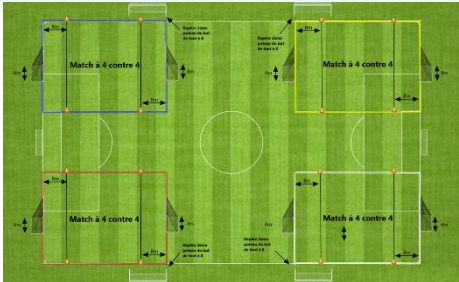

Plateaux U7 – Phase Automne - Saison 2024/2025

GROUPE : 13

Plateau n° 1 - date : 21 septembre 2024

Club organisateur : GVS 3

1 GVS 3 - FCSR HAGUENAU 1	GVS PREUS. 1 - FCSR HAGUENAU 2	ABZ GEUD.3 - FCSR HAGUENAU 3	ABZ GEUD. 4 - GVS LEMB. 2
2 GVS 3 - FCSR HAGUENAU 3	FCSR HAGUENAU 1 - FCSR HAGUENAU 2	ABZ GEUD.3 - ABZ GEUD. 4	GVS PREUS. 1 - GVS LEMB. 2
3 GVS 3 - ABZ GEUD. 4	FCSR HAGUENAU 3 - FCSR HAGUENAU 2	ABZ GEUD.3 - GVS PREUS. 1	FCSR HAGUENAU 1 - GVS LEMB. 2
4 GVS 3 - GVS PREUS. 1	ABZ GEUD. 4 - FCSR HAGUENAU 2	ABZ GEUD.3 - FCSR HAGUENAU 1	FCSR HAGUENAU 3 - GVS LEMB. 2

Terrain 1

Terrain 2

Terrain 3

Terrain 4

Plateau n° 2 - date : 28 septembre 2024

Club organisateur : ABZ GEUD.3

1 GVS 3 - FCSR HAGUENAU 2	GVS PREUS. 1 - ABZ GEUD.3	GVS LEMB. 2 - FCSR HAGUENAU 3	ABZ GEUD. 4 - FCSR HAGUENAU 1
2 GVS 3 - FCSR HAGUENAU 3	FCSR HAGUENAU 2 - ABZ GEUD.3	GVS LEMB. 2 - ABZ GEUD. 4	GVS PREUS. 1 - FCSR HAGUENAU 1
3 GVS 3 - ABZ GEUD. 4	FCSR HAGUENAU 3 - ABZ GEUD.3	GVS LEMB. 2 - GVS PREUS. 1	FCSR HAGUENAU 2 - FCSR HAGUENAU 1
4 GVS 3 - GVS PREUS. 1	ABZ GEUD. 4 - ABZ GEUD.3	GVS LEMB. 2 - FCSR HAGUENAU 2	FCSR HAGUENAU 3 - FCSR HAGUENAU 1

Terrain 1

Terrain 2

Terrain 3

Terrain 4

Plateau n° 3 - date : 5 octobre 2024

Club organisateur : FCSR HAGUENAU 2

1 GVS LEMB. 2 - GVS 3	ABZ GEUD.3 - GVS PREUS. 1	ABZ GEUD. 4 - FCSR HAGUENAU 3	FCSR HAGUENAU 2 - FCSR HAGUENAU 1
2 GVS LEMB. 2 - FCSR HAGUENAU 3	GVS 3 - GVS PREUS. 1	ABZ GEUD. 4 - FCSR HAGUENAU 2	ABZ GEUD.3 - FCSR HAGUENAU 1
3 GVS LEMB. 2 - FCSR HAGUENAU 2	FCSR HAGUENAU 3 - GVS PREUS. 1	ABZ GEUD. 4 - ABZ GEUD.3	GVS 3 - FCSR HAGUENAU 1
4 GVS LEMB. 2 - ABZ GEUD.3	FCSR HAGUENAU 2 - GVS PREUS. 1	ABZ GEUD. 4 - GVS 3	FCSR HAGUENAU 3 - FCSR HAGUENAU 1

Terrain 1

Terrain 2

Terrain 3

Terrain 4

Plateau n° 4 - date : 12 octobre 2024

Club organisateur : GVS LEMB. 2

1 GVS PREUS. 1 - ABZ GEUD.3	FCSR HAGUENAU 2 - ABZ GEUD. 4	GVS 3 - GVS LEMB. 2	FCSR HAGUENAU 1 - FCSR HAGUENAU 3
2 GVS PREUS. 1 - GVS LEMB. 2	ABZ GEUD.3 - ABZ GEUD. 4	GVS 3 - FCSR HAGUENAU 1	FCSR HAGUENAU 2 - FCSR HAGUENAU 3
3 GVS PREUS. 1 - FCSR HAGUENAU 1	GVS LEMB. 2 - ABZ GEUD. 4	GVS 3 - FCSR HAGUENAU 2	ABZ GEUD.3 - FCSR HAGUENAU 3
4 GVS PREUS. 1 - FCSR HAGUENAU 2	FCSR HAGUENAU 1 - ABZ GEUD. 4	GVS 3 - ABZ GEUD.3	GVS LEMB. 2 - FCSR HAGUENAU 3

Terrain 1

Terrain 2

Terrain 3

Terrain 4