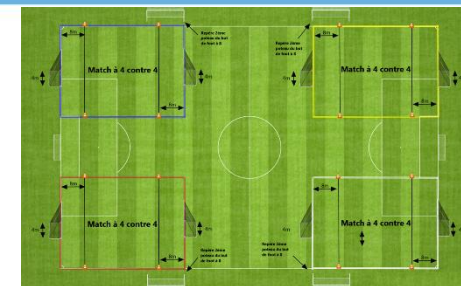

Plateaux U7 – Phase Automne - Saison 2024/2025

GROUPE : 15

Plateau n° 1 - date : 21 septembre 2024

Club organisateur : US WITTERSHEIM 3

1	US WITTERSHEIM 3 - US TURCS BISCHW. 2	US WITTERSH. 1 - FC OBERHOFFEN 1	US KALTEN.MAR 2 - US TURCS BISCHW. 1	US WITTERSH. 2 - US KALTEN.MAR 1
2	US WITTERSHEIM 3 - US TURCS BISCHW. 1	US TURCS BISCHW. 2 - FC OBERHOFFEN 1	US KALTEN.MAR 2 - US WITTERSH. 2	US WITTERSH. 1 - US KALTEN.MAR 1
3	US WITTERSHEIM 3 - US WITTERSH. 2	US TURCS BISCHW. 1 - FC OBERHOFFEN 1	US KALTEN.MAR 2 - US WITTERSH. 1	US TURCS BISCHW. 2 - US KALTEN.MAR 1
4	US WITTERSHEIM 3 - US WITTERSH. 1	US WITTERSH. 2 - FC OBERHOFFEN 1	US KALTEN.MAR 2 - US TURCS BISCHW. 2	US TURCS BISCHW. 1 - US KALTEN.MAR 1

Terrain 1

Terrain 2

Terrain 3

Terrain 4

Plateau n° 2 - date : 28 septembre 2024

Club organisateur : US KALTEN.MAR 2

1	US WITTERSHEIM 3 - FC OBERHOFFEN 1	US WITTERSH. 1 - US KALTEN.MAR 2	US KALTEN.MAR 1 - US TURCS BISCHW. 1	US WITTERSH. 2 - US TURCS BISCHW. 2
2	US WITTERSHEIM 3 - US TURCS BISCHW. 1	FC OBERHOFFEN 1 - US KALTEN.MAR 2	US KALTEN.MAR 1 - US WITTERSH. 2	US WITTERSH. 1 - US TURCS BISCHW. 2
3	US WITTERSHEIM 3 - US WITTERSH. 2	US TURCS BISCHW. 1 - US KALTEN.MAR 2	US KALTEN.MAR 1 - US WITTERSH. 1	FC OBERHOFFEN 1 - US TURCS BISCHW. 2
4	US WITTERSHEIM 3 - US WITTERSH. 1	US WITTERSH. 2 - US KALTEN.MAR 2	US KALTEN.MAR 1 - FC OBERHOFFEN 1	US TURCS BISCHW. 1 - US TURCS BISCHW. 2

Terrain 1

Terrain 2

Terrain 3

Terrain 4

Plateau n° 3 - date : 5 octobre 2024

Club organisateur : FC OBERHOFFEN 1

1	US KALTEN.MAR 1 - US WITTERSHEIM 3	US KALTEN.MAR 2 - US WITTERSH. 1	US WITTERSH. 2 - US TURCS BISCHW. 1	FC OBERHOFFEN 1 - US TURCS BISCHW. 2
2	US KALTEN.MAR 1 - US TURCS BISCHW. 1	US WITTERSHEIM 3 - US WITTERSH. 1	US WITTERSH. 2 - FC OBERHOFFEN 1	US KALTEN.MAR 2 - US TURCS BISCHW. 2
3	US KALTEN.MAR 1 - FC OBERHOFFEN 1	US TURCS BISCHW. 1 - US WITTERSH. 1	US WITTERSH. 2 - US KALTEN.MAR 2	US WITTERSHEIM 3 - US TURCS BISCHW. 2
4	US KALTEN.MAR 1 - US KALTEN.MAR 2	FC OBERHOFFEN 1 - US WITTERSH. 1	US WITTERSH. 2 - US WITTERSHEIM 3	US TURCS BISCHW. 1 - US TURCS BISCHW. 2

Terrain 1

Terrain 2

Terrain 3

Terrain 4

Plateau n° 4 - date : 12 octobre 2024

Club organisateur : US KALTEN.MAR 1

1	US WITTERSH. 1 - US KALTEN.MAR 2	FC OBERHOFFEN 1 - US WITTERSH. 2	US WITTERSHEIM 3 - US KALTEN.MAR 1	US TURCS BISCHW. 2 - US TURCS BISCHW. 1
2	US WITTERSH. 1 - US KALTEN.MAR 1	US KALTEN.MAR 2 - US WITTERSH. 2	US WITTERSHEIM 3 - US TURCS BISCHW. 2	FC OBERHOFFEN 1 - US TURCS BISCHW. 1
3	US WITTERSH. 1 - US TURCS BISCHW. 2	US KALTEN.MAR 1 - US WITTERSH. 2	US WITTERSHEIM 3 - FC OBERHOFFEN 1	US KALTEN.MAR 2 - US TURCS BISCHW. 1
4	US WITTERSH. 1 - FC OBERHOFFEN 1	US TURCS BISCHW. 2 - US WITTERSH. 2	US WITTERSHEIM 3 - US KALTEN.MAR 2	US KALTEN.MAR 1 - US TURCS BISCHW. 1

Terrain 1

Terrain 2

Terrain 3

Terrain 4