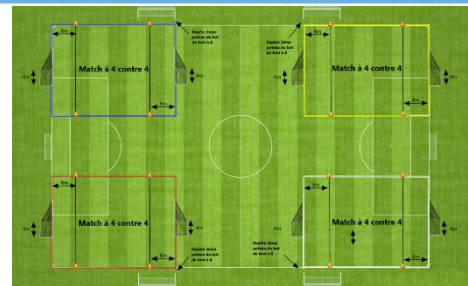

Plateaux U7 – Phase Automne - Saison 2024/2025

GROUPE : 17

Plateau n° 1 - date : 21 septembre 2024

Club organisateur : SS BRUMATH 5

1	SS BRUMATH 5 - SS BRUMATH 3	SR HOENHEIM 1 - ASL. ROBERTS. 3	SR HOENHEIM 2 - FC LAMPERTH. 1	SS BRUMATH 4 - FC LAMPERTH. 2
2	SS BRUMATH 5 - FC LAMPERTH. 1	SS BRUMATH 3 - ASL. ROBERTS. 3	SR HOENHEIM 2 - SS BRUMATH 4	SR HOENHEIM 1 - FC LAMPERTH. 2
3	SS BRUMATH 5 - SS BRUMATH 4	FC LAMPERTH. 1 - ASL. ROBERTS. 3	SR HOENHEIM 2 - SR HOENHEIM 1	SS BRUMATH 3 - FC LAMPERTH. 2
4	SS BRUMATH 5 - SR HOENHEIM 1	SS BRUMATH 4 - ASL. ROBERTS. 3	SR HOENHEIM 2 - SS BRUMATH 3	FC LAMPERTH. 1 - FC LAMPERTH. 2

Terrain 1

Terrain 2

Terrain 3

Terrain 4

Plateau n° 2 - date : 28 septembre 2024

Club organisateur : SR HOENHEIM 2

1	SS BRUMATH 5 - ASL. ROBERTS. 3	SR HOENHEIM 1 - SR HOENHEIM 2	FC LAMPERTH. 2 - FC LAMPERTH. 1	SS BRUMATH 4 - SS BRUMATH 3
2	SS BRUMATH 5 - FC LAMPERTH. 1	ASL. ROBERTS. 3 - SR HOENHEIM 2	FC LAMPERTH. 2 - SS BRUMATH 4	SR HOENHEIM 1 - SS BRUMATH 3
3	SS BRUMATH 5 - SS BRUMATH 4	FC LAMPERTH. 1 - SR HOENHEIM 2	FC LAMPERTH. 2 - SR HOENHEIM 1	ASL. ROBERTS. 3 - SS BRUMATH 3
4	SS BRUMATH 5 - SR HOENHEIM 1	SS BRUMATH 4 - SR HOENHEIM 2	FC LAMPERTH. 2 - ASL. ROBERTS. 3	FC LAMPERTH. 1 - SS BRUMATH 3

Terrain 1

Terrain 2

Terrain 3

Terrain 4

Plateau n° 3 - date : 5 octobre 2024

Club organisateur : ASL. ROBERTS. 3

1	FC LAMPERTH. 2 - SS BRUMATH 5	SR HOENHEIM 2 - SR HOENHEIM 1	SS BRUMATH 4 - FC LAMPERTH. 1	ASL. ROBERTS. 3 - SS BRUMATH 3
2	FC LAMPERTH. 2 - FC LAMPERTH. 1	SS BRUMATH 5 - SR HOENHEIM 1	SS BRUMATH 4 - ASL. ROBERTS. 3	SR HOENHEIM 2 - SS BRUMATH 3
3	FC LAMPERTH. 2 - ASL. ROBERTS. 3	FC LAMPERTH. 1 - SR HOENHEIM 1	SS BRUMATH 4 - SR HOENHEIM 2	SS BRUMATH 5 - SS BRUMATH 3
4	FC LAMPERTH. 2 - SR HOENHEIM 2	ASL. ROBERTS. 3 - SR HOENHEIM 1	SS BRUMATH 4 - SS BRUMATH 5	FC LAMPERTH. 1 - SS BRUMATH 3

Terrain 1

Terrain 2

Terrain 3

Terrain 4

Plateau n° 4 - date : 12 octobre 2024

Club organisateur : FC LAMPERTH. 2

1	SR HOENHEIM 1 - SR HOENHEIM 2	ASL. ROBERTS. 3 - SS BRUMATH 4	SS BRUMATH 5 - FC LAMPERTH. 2	SS BRUMATH 3 - FC LAMPERTH. 1
2	SR HOENHEIM 1 - FC LAMPERTH. 2	SR HOENHEIM 2 - SS BRUMATH 4	SS BRUMATH 5 - SS BRUMATH 3	ASL. ROBERTS. 3 - FC LAMPERTH. 1
3	SR HOENHEIM 1 - SS BRUMATH 3	FC LAMPERTH. 2 - SS BRUMATH 4	SS BRUMATH 5 - ASL. ROBERTS. 3	SR HOENHEIM 2 - FC LAMPERTH. 1
4	SR HOENHEIM 1 - ASL. ROBERTS. 3	SS BRUMATH 3 - SS BRUMATH 4	SS BRUMATH 5 - SR HOENHEIM 2	FC LAMPERTH. 2 - FC LAMPERTH. 1

Terrain 1

Terrain 2

Terrain 3

Terrain 4