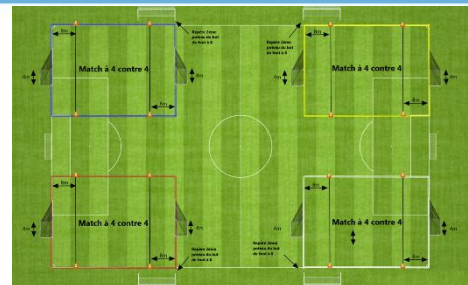

Plateaux U7 – Phase Automne - Saison 2024/2025

GROUPE : 14

Plateau n° 1 - date : 21 septembre 2024

Club organisateur : AS GAMBSEIM 1

1 AS GAMBSEIM 1 - ABZ WEIT. 6	SS WEYERSHEIM 2 - US TURCS BISCHW. 4	ABZ WEIT. 5 - AS GAMBSEIM 2	US TURCS BISCHW. 3 - SS WEYERSHEIM 1
2 AS GAMBSEIM 1 - AS GAMBSEIM 2	ABZ WEIT. 6 - US TURCS BISCHW. 4	ABZ WEIT. 5 - US TURCS BISCHW. 3	SS WEYERSHEIM 2 - SS WEYERSHEIM 1
3 AS GAMBSEIM 1 - US TURCS BISCHW. 3	AS GAMBSEIM 2 - US TURCS BISCHW. 4	ABZ WEIT. 5 - SS WEYERSHEIM 2	ABZ WEIT. 6 - SS WEYERSHEIM 1
4 AS GAMBSEIM 1 - SS WEYERSHEIM 2	US TURCS BISCHW. 3 - US TURCS BISCHW. 4	ABZ WEIT. 5 - ABZ WEIT. 6	AS GAMBSEIM 2 - SS WEYERSHEIM 1