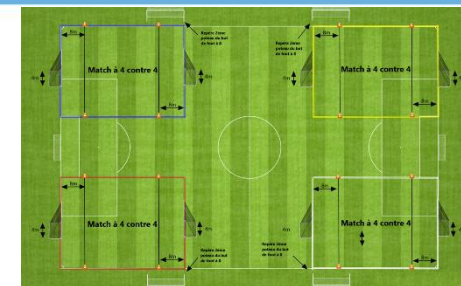

Plateaux U7 – Phase Automne - Saison 2024/2025

GROUPE : 10

Plateau n° 1 - date : 21 septembre 2024

Club organisateur : FC HERRLISHEIM 1

1 FC HERRLISHEIM 1 - FC DRUSENHEIM 3	FC DRUSENHEIM 2 - FC BISCHWILLER 1	FC HERRLISHEIM 2 - FC DRUSENHEIM 1	FCE. SCHIRRHEIN 2 - FCE. SCHIRRHEIN 1
2 FC HERRLISHEIM 1 - FC DRUSENHEIM 1	FC DRUSENHEIM 3 - FC BISCHWILLER 1	FC HERRLISHEIM 2 - FCE. SCHIRRHEIN 2	FC DRUSENHEIM 2 - FCE. SCHIRRHEIN 1
3 FC HERRLISHEIM 1 - FCE. SCHIRRHEIN 2	FC DRUSENHEIM 1 - FC BISCHWILLER 1	FC HERRLISHEIM 2 - FC DRUSENHEIM 2	FC DRUSENHEIM 3 - FCE. SCHIRRHEIN 1
4 FC HERRLISHEIM 1 - FC DRUSENHEIM 2	FCE. SCHIRRHEIN 2 - FC BISCHWILLER 1	FC HERRLISHEIM 2 - FC DRUSENHEIM 3	FC DRUSENHEIM 1 - FCE. SCHIRRHEIN 1

Terrain 1

Terrain 2

Terrain 3

Terrain 4

Plateau n° 2 - date : 28 septembre 2024

Club organisateur : FC HERRLISHEIM 2

1 FC HERRLISHEIM 1 - FC BISCHWILLER 1	FC DRUSENHEIM 2 - FC HERRLISHEIM 2	FCE. SCHIRRHEIN 1 - FC DRUSENHEIM 1	FCE. SCHIRRHEIN 2 - FC DRUSENHEIM 3
2 FC HERRLISHEIM 1 - FC DRUSENHEIM 1	FC BISCHWILLER 1 - FC HERRLISHEIM 2	FCE. SCHIRRHEIN 1 - FCE. SCHIRRHEIN 2	FC DRUSENHEIM 2 - FC DRUSENHEIM 3
3 FC HERRLISHEIM 1 - FCE. SCHIRRHEIN 2	FC DRUSENHEIM 1 - FC HERRLISHEIM 2	FCE. SCHIRRHEIN 1 - FC DRUSENHEIM 2	FC BISCHWILLER 1 - FC DRUSENHEIM 3
4 FC HERRLISHEIM 1 - FC DRUSENHEIM 2	FCE. SCHIRRHEIN 2 - FC HERRLISHEIM 2	FCE. SCHIRRHEIN 1 - FC BISCHWILLER 1	FC DRUSENHEIM 1 - FC DRUSENHEIM 3

Terrain 1

Terrain 2

Terrain 3

Terrain 4

Plateau n° 3 - date : 5 octobre 2024

Club organisateur : FC BISCHWILLER 1

1 FCE. SCHIRRHEIN 1 - FC HERRLISHEIM 1	FC HERRLISHEIM 2 - FC DRUSENHEIM 2	FCE. SCHIRRHEIN 2 - FC DRUSENHEIM 1	FC BISCHWILLER 1 - FC DRUSENHEIM 3
2 FCE. SCHIRRHEIN 1 - FC DRUSENHEIM 1	FC HERRLISHEIM 1 - FC DRUSENHEIM 2	FCE. SCHIRRHEIN 2 - FC BISCHWILLER 1	FC HERRLISHEIM 2 - FC DRUSENHEIM 3
3 FCE. SCHIRRHEIN 1 - FC BISCHWILLER 1	FC DRUSENHEIM 1 - FC DRUSENHEIM 2	FCE. SCHIRRHEIN 2 - FC HERRLISHEIM 2	FC HERRLISHEIM 1 - FC DRUSENHEIM 3
4 FCE. SCHIRRHEIN 1 - FC HERRLISHEIM 2	FC BISCHWILLER 1 - FC DRUSENHEIM 2	FCE. SCHIRRHEIN 2 - FC HERRLISHEIM 1	FC DRUSENHEIM 1 - FC DRUSENHEIM 3

Terrain 1

Terrain 2

Terrain 3

Terrain 4

Plateau n° 4 - date : 12 octobre 2024

Club organisateur : FCE. SCHIRRHEIN 1

1 FC DRUSENHEIM 2 - FC HERRLISHEIM 2	FC BISCHWILLER 1 - FCE. SCHIRRHEIN 2	FC HERRLISHEIM 1 - FCE. SCHIRRHEIN 1	FC DRUSENHEIM 3 - FC DRUSENHEIM 1
2 FC DRUSENHEIM 2 - FCE. SCHIRRHEIN 1	FC HERRLISHEIM 2 - FCE. SCHIRRHEIN 2	FC HERRLISHEIM 1 - FC DRUSENHEIM 3	FC BISCHWILLER 1 - FC DRUSENHEIM 1
3 FC DRUSENHEIM 2 - FC DRUSENHEIM 3	FCE. SCHIRRHEIN 1 - FCE. SCHIRRHEIN 2	FC HERRLISHEIM 1 - FC BISCHWILLER 1	FC HERRLISHEIM 2 - FC DRUSENHEIM 1
4 FC DRUSENHEIM 2 - FC BISCHWILLER 1	FC DRUSENHEIM 3 - FCE. SCHIRRHEIN 2	FC HERRLISHEIM 1 - FC HERRLISHEIM 2	FCE. SCHIRRHEIN 1 - FC DRUSENHEIM 1

Terrain 1

Terrain 2

Terrain 3

Terrain 4