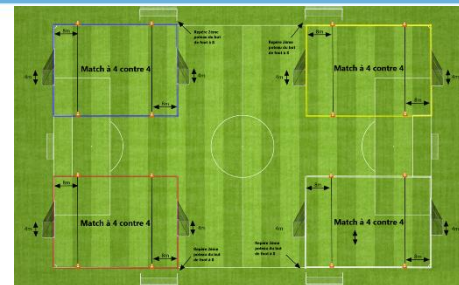

Plateaux U7 – Phase Automne - Saison 2024/2025

GROUPE : 19

Plateau n° 1 - date : 21 septembre 2024

Club organisateur : INTER MEINAU 3

1	INTER MEINAU 3 - INTER MEINAU 4	AS MUNDO. 2 - AS MUNDO. 3	FC SOLEIL BISCH. 4 - AS ELSAU PORT. 1	AS MUNDO. 1 - FC SOLEIL BISCH. 3
2	INTER MEINAU 3 - AS ELSAU PORT. 1	INTER MEINAU 4 - AS MUNDO. 3	FC SOLEIL BISCH. 4 - AS MUNDO. 1	AS MUNDO. 2 - FC SOLEIL BISCH. 3
3	INTER MEINAU 3 - AS MUNDO. 1	AS ELSAU PORT. 1 - AS MUNDO. 3	FC SOLEIL BISCH. 4 - AS MUNDO. 2	INTER MEINAU 4 - FC SOLEIL BISCH. 3
4	INTER MEINAU 3 - AS MUNDO. 2	AS MUNDO. 1 - AS MUNDO. 3	FC SOLEIL BISCH. 4 - INTER MEINAU 4	AS ELSAU PORT. 1 - FC SOLEIL BISCH. 3

Terrain 1

Terrain 2

Terrain 3

Terrain 4

Plateau n° 2 - date : 28 septembre 2024

Club organisateur : FC SOLEIL BISCH. 4

1	INTER MEINAU 3 - AS MUNDO. 3	AS MUNDO. 2 - FC SOLEIL BISCH. 4	FC SOLEIL BISCH. 3 - AS ELSAU PORT. 1	AS MUNDO. 1 - INTER MEINAU 4
2	INTER MEINAU 3 - AS ELSAU PORT. 1	AS MUNDO. 3 - FC SOLEIL BISCH. 4	FC SOLEIL BISCH. 3 - AS MUNDO. 1	AS MUNDO. 2 - INTER MEINAU 4
3	INTER MEINAU 3 - AS MUNDO. 1	AS ELSAU PORT. 1 - FC SOLEIL BISCH. 4	FC SOLEIL BISCH. 3 - AS MUNDO. 2	AS MUNDO. 3 - INTER MEINAU 4
4	INTER MEINAU 3 - AS MUNDO. 2	AS MUNDO. 1 - FC SOLEIL BISCH. 4	FC SOLEIL BISCH. 3 - AS MUNDO. 3	AS ELSAU PORT. 1 - INTER MEINAU 4

Terrain 1

Terrain 2

Terrain 3

Terrain 4

Plateau n° 3 - date : 5 octobre 2024

Club organisateur : AS MUNDO. 3

1	FC SOLEIL BISCH. 3 - INTER MEINAU 3	FC SOLEIL BISCH. 4 - AS MUNDO. 2	AS MUNDO. 1 - AS ELSAU PORT. 1	AS MUNDO. 3 - INTER MEINAU 4
2	FC SOLEIL BISCH. 3 - AS ELSAU PORT. 1	INTER MEINAU 3 - AS MUNDO. 2	AS MUNDO. 1 - AS MUNDO. 3	FC SOLEIL BISCH. 4 - INTER MEINAU 4
3	FC SOLEIL BISCH. 3 - AS MUNDO. 3	AS ELSAU PORT. 1 - AS MUNDO. 2	AS MUNDO. 1 - FC SOLEIL BISCH. 4	INTER MEINAU 3 - INTER MEINAU 4
4	FC SOLEIL BISCH. 3 - FC SOLEIL BISCH. 4	AS MUNDO. 3 - AS MUNDO. 2	AS MUNDO. 1 - INTER MEINAU 3	AS ELSAU PORT. 1 - INTER MEINAU 4

Terrain 1

Terrain 2

Terrain 3

Terrain 4

Plateau n° 4 - date : 12 octobre 2024

Club organisateur : FC SOLEIL BISCH. 3

1	AS MUNDO. 2 - FC SOLEIL BISCH. 4	AS MUNDO. 3 - AS MUNDO. 1	INTER MEINAU 3 - FC SOLEIL BISCH. 3	INTER MEINAU 4 - AS ELSAU PORT. 1
2	AS MUNDO. 2 - FC SOLEIL BISCH. 3	FC SOLEIL BISCH. 4 - AS MUNDO. 1	INTER MEINAU 3 - INTER MEINAU 4	AS MUNDO. 3 - AS ELSAU PORT. 1
3	AS MUNDO. 2 - INTER MEINAU 4	FC SOLEIL BISCH. 3 - AS MUNDO. 1	INTER MEINAU 3 - AS MUNDO. 3	FC SOLEIL BISCH. 4 - AS ELSAU PORT. 1
4	AS MUNDO. 2 - AS MUNDO. 3	INTER MEINAU 4 - AS MUNDO. 1	INTER MEINAU 3 - FC SOLEIL BISCH. 4	FC SOLEIL BISCH. 3 - AS ELSAU PORT. 1

Terrain 1

Terrain 2

Terrain 3

Terrain 4