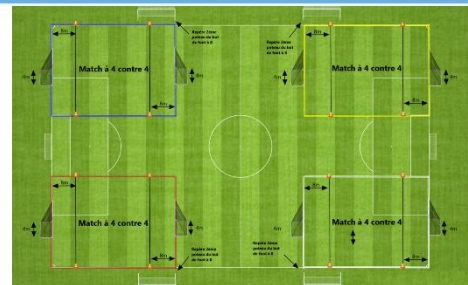

Plateaux U7 – Phase Automne - Saison 2024/2025

GROUPE : 3

Plateau n° 1 - date : 21 septembre 2024

Club organisateur : ASC BROT. HAEG. 1

1	ASC BROT. HAEG. 1 - 3 RIVES DETT. 1	FC MONSW. 1 - FC SAVERNE 2	3 RIVES DETT. 2 - FC MONSW. 2	FC SAVERNE 1 - ASC BROT. HAEG. 2
2	ASC BROT. HAEG. 1 - FC MONSW. 2	3 RIVES DETT. 1 - FC SAVERNE 2	3 RIVES DETT. 2 - FC SAVERNE 1	FC MONSW. 1 - ASC BROT. HAEG. 2
3	ASC BROT. HAEG. 1 - FC SAVERNE 1	FC MONSW. 2 - FC SAVERNE 2	3 RIVES DETT. 2 - FC MONSW. 1	3 RIVES DETT. 1 - ASC BROT. HAEG. 2
4	ASC BROT. HAEG. 1 - FC MONSW. 1	FC SAVERNE 1 - FC SAVERNE 2	3 RIVES DETT. 2 - 3 RIVES DETT. 1	FC MONSW. 2 - ASC BROT. HAEG. 2