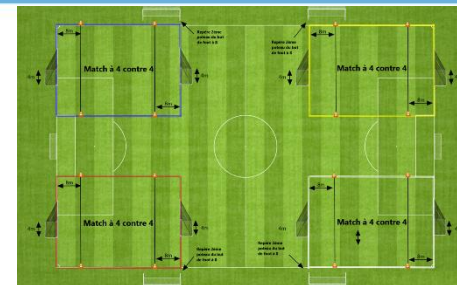

Plateaux U7 – Phase Automne - Saison 2024/2025

GROUPE : 45

Plateau n° 1 - date : 21 septembre 2024

Club organisateur : FC GRUSSENH 1

1 FC GRUSSENH 1 - AS ANDOLSH 2	Equipe X - FC GRUSSENH2	ASC BIESHEIM 1 - FC GRUSSENH 3	AS ANDOLSH 1 - ASC BIESHEIM 2
2 FC GRUSSENH 1 - FC GRUSSENH 3	AS ANDOLSH 2 - FC GRUSSENH2	ASC BIESHEIM 1 - AS ANDOLSH 1	Equipe X - ASC BIESHEIM 2
3 FC GRUSSENH 1 - AS ANDOLSH 1	FC GRUSSENH 3 - FC GRUSSENH2	ASC BIESHEIM 1 - Equipe X	AS ANDOLSH 2 - ASC BIESHEIM 2
4 FC GRUSSENH 1 - Equipe X	AS ANDOLSH 1 - FC GRUSSENH2	ASC BIESHEIM 1 - AS ANDOLSH 2	FC GRUSSENH 3 - ASC BIESHEIM 2

Terrain 1

Terrain 2

Terrain 3

Terrain 4

Plateau n° 2 - date : 28 septembre 2024

Club organisateur : ASC BIESHEIM 1

1 FC GRUSSENH 1 - FC GRUSSENH2	Equipe X - ASC BIESHEIM 1	ASC BIESHEIM 2 - FC GRUSSENH 3	AS ANDOLSH 1 - AS ANDOLSH 2
2 FC GRUSSENH 1 - FC GRUSSENH 3	FC GRUSSENH2 - ASC BIESHEIM 1	ASC BIESHEIM 2 - AS ANDOLSH 1	Equipe X - AS ANDOLSH 2
3 FC GRUSSENH 1 - AS ANDOLSH 1	FC GRUSSENH 3 - ASC BIESHEIM 1	ASC BIESHEIM 2 - Equipe X	FC GRUSSENH2 - AS ANDOLSH 2
4 FC GRUSSENH 1 - Equipe X	AS ANDOLSH 1 - ASC BIESHEIM 1	ASC BIESHEIM 2 - FC GRUSSENH2	FC GRUSSENH 3 - AS ANDOLSH 2

Terrain 1

Terrain 2

Terrain 3

Terrain 4

Plateau n° 3 - date : 5 octobre 2024

Club organisateur : FC GRUSSENH2

1 ASC BIESHEIM 2 - FC GRUSSENH 1	ASC BIESHEIM 1 - Equipe X	AS ANDOLSH 1 - FC GRUSSENH 3	FC GRUSSENH2 - AS ANDOLSH 2
2 ASC BIESHEIM 2 - FC GRUSSENH 3	FC GRUSSENH 1 - Equipe X	AS ANDOLSH 1 - FC GRUSSENH2	ASC BIESHEIM 1 - AS ANDOLSH 2
3 ASC BIESHEIM 2 - FC GRUSSENH2	FC GRUSSENH 3 - Equipe X	AS ANDOLSH 1 - ASC BIESHEIM 1	FC GRUSSENH 1 - AS ANDOLSH 2
4 ASC BIESHEIM 2 - ASC BIESHEIM 1	FC GRUSSENH2 - Equipe X	AS ANDOLSH 1 - FC GRUSSENH 1	FC GRUSSENH 3 - AS ANDOLSH 2

Terrain 1

Terrain 2

Terrain 3

Terrain 4

Plateau n° 4 - date : 12 octobre 2024

Club organisateur : ASC BIESHEIM 2

1 Equipe X - ASC BIESHEIM 1	FC GRUSSENH2 - AS ANDOLSH 1	FC GRUSSENH 1 - ASC BIESHEIM 2	AS ANDOLSH 2 - FC GRUSSENH 3
2 Equipe X - ASC BIESHEIM 2	ASC BIESHEIM 1 - AS ANDOLSH 1	FC GRUSSENH 1 - AS ANDOLSH 2	FC GRUSSENH2 - FC GRUSSENH 3
3 Equipe X - AS ANDOLSH 2	ASC BIESHEIM 2 - AS ANDOLSH 1	FC GRUSSENH 1 - FC GRUSSENH2	ASC BIESHEIM 1 - FC GRUSSENH 3
4 Equipe X - FC GRUSSENH2	AS ANDOLSH 2 - AS ANDOLSH 1	FC GRUSSENH 1 - ASC BIESHEIM 1	ASC BIESHEIM 2 - FC GRUSSENH 3

Terrain 1

Terrain 2

Terrain 3

Terrain 4