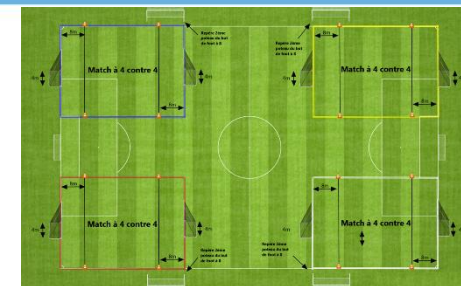

Plateaux U7 – Phase Automne - Saison 2024/2025

GROUPE : 39

Plateau n° 1 - date : 21 septembre 2024

Club organisateur : FC KERTZFELD 1

1 FC KERTZFELD 1 - FC HIPSHEIM 1	AS ERSTEIN 1 - US HINDISHEIM 1	AS ERSTEIN 3 - AS WESTHOUSE 1	FC RHINAU 1 - AS ERSTEIN 2
2 FC KERTZFELD 1 - AS WESTHOUSE 1	FC HIPSHEIM 1 - US HINDISHEIM 1	AS ERSTEIN 3 - FC RHINAU 1	AS ERSTEIN 1 - AS ERSTEIN 2
3 FC KERTZFELD 1 - FC RHINAU 1	AS WESTHOUSE 1 - US HINDISHEIM 1	AS ERSTEIN 3 - AS ERSTEIN 1	FC HIPSHEIM 1 - AS ERSTEIN 2
4 FC KERTZFELD 1 - AS ERSTEIN 1	FC RHINAU 1 - US HINDISHEIM 1	AS ERSTEIN 3 - FC HIPSHEIM 1	AS WESTHOUSE 1 - AS ERSTEIN 2

Terrain 1

Terrain 2

Terrain 3

Terrain 4

Plateau n° 2 - date : 28 septembre 2024

Club organisateur : AS ERSTEIN 3

1 FC KERTZFELD 1 - US HINDISHEIM 1	AS ERSTEIN 1 - AS ERSTEIN 3	AS ERSTEIN 2 - AS WESTHOUSE 1	FC RHINAU 1 - FC HIPSHEIM 1
2 FC KERTZFELD 1 - AS WESTHOUSE 1	US HINDISHEIM 1 - AS ERSTEIN 3	AS ERSTEIN 2 - FC RHINAU 1	AS ERSTEIN 1 - FC HIPSHEIM 1
3 FC KERTZFELD 1 - FC RHINAU 1	AS WESTHOUSE 1 - AS ERSTEIN 3	AS ERSTEIN 2 - AS ERSTEIN 1	US HINDISHEIM 1 - FC HIPSHEIM 1
4 FC KERTZFELD 1 - AS ERSTEIN 1	FC RHINAU 1 - AS ERSTEIN 3	AS ERSTEIN 2 - US HINDISHEIM 1	AS WESTHOUSE 1 - FC HIPSHEIM 1

Terrain 1

Terrain 2

Terrain 3

Terrain 4

Plateau n° 3 - date : 5 octobre 2024

Club organisateur : US HINDISHEIM 1

1 AS ERSTEIN 2 - FC KERTZFELD 1	AS ERSTEIN 3 - AS ERSTEIN 1	FC RHINAU 1 - AS WESTHOUSE 1	US HINDISHEIM 1 - FC HIPSHEIM 1
2 AS ERSTEIN 2 - AS WESTHOUSE 1	FC KERTZFELD 1 - AS ERSTEIN 1	FC RHINAU 1 - US HINDISHEIM 1	AS ERSTEIN 3 - FC HIPSHEIM 1
3 AS ERSTEIN 2 - US HINDISHEIM 1	AS WESTHOUSE 1 - AS ERSTEIN 1	FC RHINAU 1 - AS ERSTEIN 3	FC KERTZFELD 1 - FC HIPSHEIM 1
4 AS ERSTEIN 2 - AS ERSTEIN 3	US HINDISHEIM 1 - AS ERSTEIN 1	FC RHINAU 1 - FC KERTZFELD 1	AS WESTHOUSE 1 - FC HIPSHEIM 1

Terrain 1

Terrain 2

Terrain 3

Terrain 4

Plateau n° 4 - date : 12 octobre 2024

Club organisateur : AS ERSTEIN 2

1 AS ERSTEIN 1 - AS ERSTEIN 3	US HINDISHEIM 1 - FC RHINAU 1	FC KERTZFELD 1 - AS ERSTEIN 2	FC HIPSHEIM 1 - AS WESTHOUSE 1
2 AS ERSTEIN 1 - AS ERSTEIN 2	AS ERSTEIN 3 - FC RHINAU 1	FC KERTZFELD 1 - FC HIPSHEIM 1	US HINDISHEIM 1 - AS WESTHOUSE 1
3 AS ERSTEIN 1 - FC HIPSHEIM 1	AS ERSTEIN 2 - FC RHINAU 1	FC KERTZFELD 1 - US HINDISHEIM 1	AS ERSTEIN 3 - AS WESTHOUSE 1
4 AS ERSTEIN 1 - US HINDISHEIM 1	FC HIPSHEIM 1 - FC RHINAU 1	FC KERTZFELD 1 - AS ERSTEIN 3	AS ERSTEIN 2 - AS WESTHOUSE 1

Terrain 1

Terrain 2

Terrain 3

Terrain 4