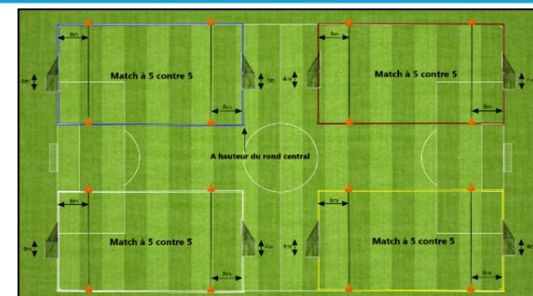

Plateaux UgF – Phase Printemps - Saison 2023/2024

GROUPE : 1

Plateau n° 1 - date : 16 mars 2024 – Lieu : à KURTZENHOUSE

PLATEAUX CARNAVAL

1 ABZ/Kurtz 1 - ZORNTHAL FC 1	ITTENHEIM US 1 - F.C. MONSWILLER 1	SS BRUMATH 1 - Equipe X	Equipe X - KOMETRIB/Etten. 1
2 ABZ/Kurtz 1 - Equipe X	ZORNTHAL FC 1 - F.C. MONSWILLER 1	SS BRUMATH 1 - Equipe X	ITTENHEIM US 1 - KOMETRIB/Etten. 1
3 ABZ/Kurtz 1 - Equipe X	Equipe X - F.C. MONSWILLER 1	SS BRUMATH 1 - ITTENHEIM US 1	ZORNTHAL FC 1 - KOMETRIB/Etten. 1
4 ABZ/Kurtz 1 - ITTENHEIM US 1	Equipe X - F.C. MONSWILLER 1	SS BRUMATH 1 - ZORNTHAL FC 1	Equipe X - KOMETRIB/Etten. 1