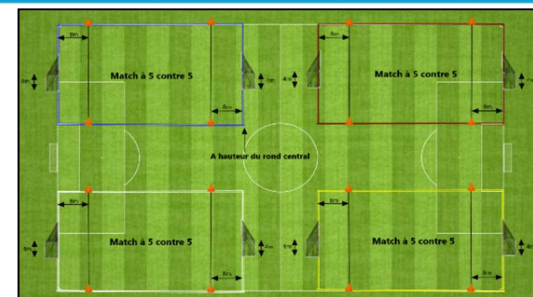

Terrain 1

Terrain 2

Terrain 3

Terrain 4

Plateaux UgF – Phase Printemps - Saison 2023/2024

GROUPE : 2

Plateau n° 1 - date : 16 mars 2024 – Lieu : à VENDENHEIM

PLATEAUX CARNAVAL