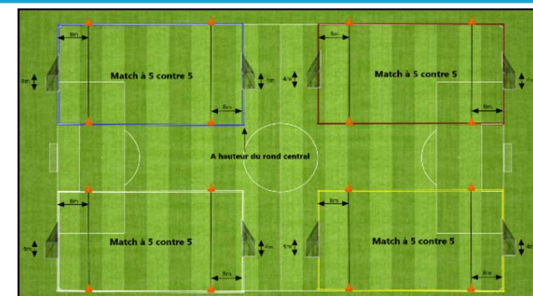

Terrain 1

Terrain 2

Terrain 3

Terrain 4

Plateau n° 8 - date : 1^{er} juin 2024 – Lieu : à ASL ROBERSTAU STADE POURTALES

1	FC VENDENHEIM 2 - A.S.L. ROBERTS. 1	FC LAMPERTHEIM 1 - S.C. SCHILTIGH. 1	Equipe X - Equipe X	FC VENDENHEIM 1 - STRG JSK 1
2	FC VENDENHEIM 2 - Equipe X	A.S.L. ROBERTS. 1 - S.C. SCHILTIGH. 1	Equipe X - FC VENDENHEIM 1	FC LAMPERTHEIM 1 - STRG JSK 1
3	FC VENDENHEIM 2 - FC VENDENHEIM 1	Equipe X - S.C. SCHILTIGH. 1	Equipe X - FC LAMPERTHEIM 1	A.S.L. ROBERTS. 1 - STRG JSK 1
4	FC VENDENHEIM 2 - FC LAMPERTHEIM 1	FC VENDENHEIM 1 - S.C. SCHILTIGH. 1	Equipe X - A.S.L. ROBERTS. 1	Equipe X - STRG JSK 1

Terrain 1

Terrain 2

Terrain 3

Terrain 4

Plateaux UgF – Phase Printemps - Saison 2023/2024

GROUPE : 3

Plateau n° 1 - date : 16 mars 2024 – Lieu : à SELESTAT

PLATEAUX CARNAVAL