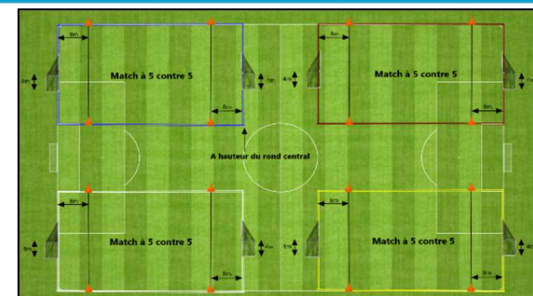

Terrain 1

Terrain 2

Terrain 3

Terrain 4

Plateaux UgF – Phase Printemps - Saison 2023/2024

GROUPE : 4

Plateau n° 1 - date : 16 mars 2024 – Lieu : à BLODELSHEIM

PLATEAUX CARNAVAL