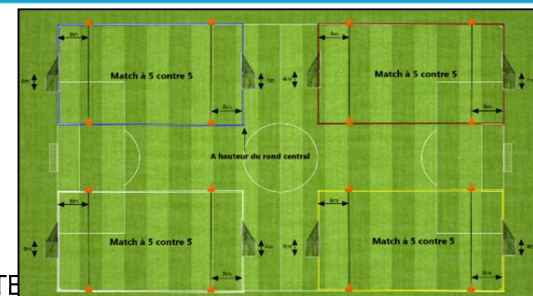

Terrain 1

Terrain 2

Terrain 3

Terrain 4

Plateaux U9F – Phase Printemps - Saison 2023/2024

GROUPE : 5

Plateau n° 1 - date : 16 mars 2024 – Lieu : à Mulhouse Victoria Stade des romains

PLATEAU