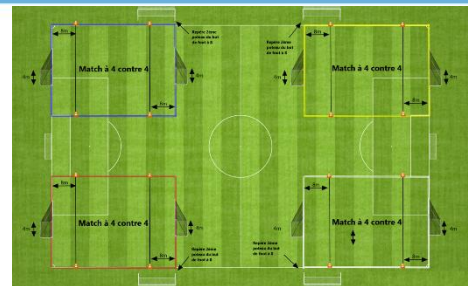

Plateaux U7 – Phase Automne - Saison 2023/2024

GROUPE : 28

Plateau n° 1 - date : 23 septembre 2023

Club organisateur : A.S. ELSAU PORT. 1

1	A.S. ELSAU PORT. 1 - ASPTT STRG 2	STRG UNITED 2 - ASPTT STRG 1	INTER MEINAU 2 - STRG UNITED 1	A.S. ELSAU PORT. 2 - INTER MEINAU 1
2	A.S. ELSAU PORT. 1 - STRG UNITED 1	ASPTT STRG 2 - ASPTT STRG 1	INTER MEINAU 2 - A.S. ELSAU PORT. 2	STRG UNITED 2 - INTER MEINAU 1
3	A.S. ELSAU PORT. 1 - A.S. ELSAU PORT. 2	STRG UNITED 1 - ASPTT STRG 1	INTER MEINAU 2 - STRG UNITED 2	ASPTT STRG 2 - INTER MEINAU 1
4	A.S. ELSAU PORT. 1 - STRG UNITED 2	A.S. ELSAU PORT. 2 - ASPTT STRG 1	INTER MEINAU 2 - ASPTT STRG 2	STRG UNITED 1 - INTER MEINAU 1

Terrain 1

Terrain 2

Terrain 3

Terrain 4

Plateau n° 2 - date : 30 septembre 2023

Club organisateur : INTER MEINAU 2

1	A.S. ELSAU PORT. 1 - ASPTT STRG 1	STRG UNITED 2 - INTER MEINAU 2	INTER MEINAU 1 - STRG UNITED 1	A.S. ELSAU PORT. 2 - ASPTT STRG 2
2	A.S. ELSAU PORT. 1 - STRG UNITED 1	ASPTT STRG 1 - INTER MEINAU 2	INTER MEINAU 1 - A.S. ELSAU PORT. 2	STRG UNITED 2 - ASPTT STRG 2
3	A.S. ELSAU PORT. 1 - A.S. ELSAU PORT. 2	STRG UNITED 1 - INTER MEINAU 2	INTER MEINAU 1 - STRG UNITED 2	ASPTT STRG 1 - ASPTT STRG 2
4	A.S. ELSAU PORT. 1 - STRG UNITED 2	A.S. ELSAU PORT. 2 - INTER MEINAU 2	INTER MEINAU 1 - ASPTT STRG 1	STRG UNITED 1 - ASPTT STRG 2

Terrain 1

Terrain 2

Terrain 3

Terrain 4

Plateau n° 3 - date : 7 octobre 2023

Club organisateur : ASPTT STRG 1

1	INTER MEINAU 1 - A.S. ELSAU PORT. 1	INTER MEINAU 2 - STRG UNITED 2	A.S. ELSAU PORT. 2 - STRG UNITED 1	ASPTT STRG 1 - ASPTT STRG 2
2	INTER MEINAU 1 - STRG UNITED 1	A.S. ELSAU PORT. 1 - STRG UNITED 2	A.S. ELSAU PORT. 2 - ASPTT STRG 1	INTER MEINAU 2 - ASPTT STRG 2
3	INTER MEINAU 1 - ASPTT STRG 1	STRG UNITED 1 - STRG UNITED 2	A.S. ELSAU PORT. 2 - INTER MEINAU 2	A.S. ELSAU PORT. 1 - ASPTT STRG 2
4	INTER MEINAU 1 - INTER MEINAU 2	ASPTT STRG 1 - STRG UNITED 2	A.S. ELSAU PORT. 2 - A.S. ELSAU PORT. 1	STRG UNITED 1 - ASPTT STRG 2

Terrain 1

Terrain 2

Terrain 3

Terrain 4

Plateau n° 4 - date : 14 octobre 2023

Club organisateur : INTER MEINAU 1

1	STRG UNITED 2 - INTER MEINAU 2	ASPTT STRG 1 - A.S. ELSAU PORT. 2	A.S. ELSAU PORT. 1 - INTER MEINAU 1	ASPTT STRG 2 - STRG UNITED 1
2	STRG UNITED 2 - INTER MEINAU 1	INTER MEINAU 2 - A.S. ELSAU PORT. 2	A.S. ELSAU PORT. 1 - ASPTT STRG 2	ASPTT STRG 1 - STRG UNITED 1
3	STRG UNITED 2 - ASPTT STRG 2	INTER MEINAU 1 - A.S. ELSAU PORT. 2	A.S. ELSAU PORT. 1 - ASPTT STRG 1	INTER MEINAU 2 - STRG UNITED 1
4	STRG UNITED 2 - ASPTT STRG 1	ASPTT STRG 2 - A.S. ELSAU PORT. 2	A.S. ELSAU PORT. 1 - INTER MEINAU 2	INTER MEINAU 1 - STRG UNITED 1

Terrain 1

Terrain 2

Terrain 3

Terrain 4