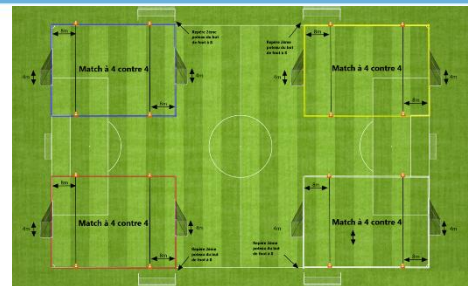

Plateaux U7 – Phase Automne - Saison 2023/2024

GROUPE : 7

Plateau n° 1 - date : 23 septembre 2023

Club organisateur : LEMBACH/LSAUER 1

1	LEMBACH/LSAUER 1 - PREUSCHD/LSAUER 2	F.C. ESCHBACH 1 - FCE REICHSHO 1	JSOF/LAMPERTSL 1 - JSOF/LAMPERTSL 3	WOERTH/LSAUER 3 - JSOF/LAMPERTSL 2
2	LEMBACH/LSAUER 1 - JSOF/LAMPERTSL 3	PREUSCHD/LSAUER 2 - FCE REICHSHO 1	JSOF/LAMPERTSL 1 - WOERTH/LSAUER 3	F.C. ESCHBACH 1 - JSOF/LAMPERTSL 2
3	LEMBACH/LSAUER 1 - WOERTH/LSAUER 3	JSOF/LAMPERTSL 3 - FCE REICHSHO 1	JSOF/LAMPERTSL 1 - F.C. ESCHBACH 1	PREUSCHD/LSAUER 2 - JSOF/LAMPERTSL 2
4	LEMBACH/LSAUER 1 - F.C. ESCHBACH 1	WOERTH/LSAUER 3 - FCE REICHSHO 1	JSOF/LAMPERTSL 1 - PREUSCHD/LSAUER 2	JSOF/LAMPERTSL 3 - JSOF/LAMPERTSL 2

Terrain 1

Terrain 2

Terrain 3

Terrain 4

Plateau n° 2 - date : 30 septembre 2023

Club organisateur : JSOF/LAMPERTSL 1

1	LEMBACH/LSAUER 1 - FCE REICHSHO 1	F.C. ESCHBACH 1 - JSOF/LAMPERTSL 1	JSOF/LAMPERTSL 2 - JSOF/LAMPERTSL 3	WOERTH/LSAUER 3 - PREUSCHD/LSAUER 2
2	LEMBACH/LSAUER 1 - JSOF/LAMPERTSL 3	FCE REICHSHO 1 - JSOF/LAMPERTSL 1	JSOF/LAMPERTSL 2 - WOERTH/LSAUER 3	F.C. ESCHBACH 1 - PREUSCHD/LSAUER 2
3	LEMBACH/LSAUER 1 - WOERTH/LSAUER 3	JSOF/LAMPERTSL 3 - JSOF/LAMPERTSL 1	JSOF/LAMPERTSL 2 - F.C. ESCHBACH 1	FCE REICHSHO 1 - PREUSCHD/LSAUER 2
4	LEMBACH/LSAUER 1 - F.C. ESCHBACH 1	WOERTH/LSAUER 3 - JSOF/LAMPERTSL 1	JSOF/LAMPERTSL 2 - FCE REICHSHO 1	JSOF/LAMPERTSL 3 - PREUSCHD/LSAUER 2

Terrain 1

Terrain 2

Terrain 3

Terrain 4

Plateau n° 3 - date : 7 octobre 2023

Club organisateur : FCE REICHSHO 1

1	JSOF/LAMPERTSL 2 - LEMBACH/LSAUER 1	JSOF/LAMPERTSL 1 - F.C. ESCHBACH 1	WOERTH/LSAUER 3 - JSOF/LAMPERTSL 3	FCE REICHSHO 1 - PREUSCHD/LSAUER 2
2	JSOF/LAMPERTSL 2 - JSOF/LAMPERTSL 3	LEMBACH/LSAUER 1 - F.C. ESCHBACH 1	WOERTH/LSAUER 3 - FCE REICHSHO 1	JSOF/LAMPERTSL 1 - PREUSCHD/LSAUER 2
3	JSOF/LAMPERTSL 2 - FCE REICHSHO 1	JSOF/LAMPERTSL 3 - F.C. ESCHBACH 1	WOERTH/LSAUER 3 - JSOF/LAMPERTSL 1	LEMBACH/LSAUER 1 - PREUSCHD/LSAUER 2
4	JSOF/LAMPERTSL 2 - JSOF/LAMPERTSL 1	FCE REICHSHO 1 - F.C. ESCHBACH 1	WOERTH/LSAUER 3 - LEMBACH/LSAUER 1	JSOF/LAMPERTSL 3 - PREUSCHD/LSAUER 2

Terrain 1

Terrain 2

Terrain 3

Terrain 4

Plateau n° 4 - date : 14 octobre 2023

Club organisateur : JSOF/LAMPERTSL 2

1	F.C. ESCHBACH 1 - JSOF/LAMPERTSL 1	FCE REICHSHO 1 - WOERTH/LSAUER 3	LEMBACH/LSAUER 1 - JSOF/LAMPERTSL 2	PREUSCHD/LSAUER 2 - JSOF/LAMPERTSL 3
2	F.C. ESCHBACH 1 - JSOF/LAMPERTSL 2	JSOF/LAMPERTSL 1 - WOERTH/LSAUER 3	LEMBACH/LSAUER 1 - PREUSCHD/LSAUER 2	FCE REICHSHO 1 - JSOF/LAMPERTSL 3
3	F.C. ESCHBACH 1 - PREUSCHD/LSAUER 2	JSOF/LAMPERTSL 2 - WOERTH/LSAUER 3	LEMBACH/LSAUER 1 - FCE REICHSHO 1	JSOF/LAMPERTSL 1 - JSOF/LAMPERTSL 3
4	F.C. ESCHBACH 1 - FCE REICHSHO 1	PREUSCHD/LSAUER 2 - WOERTH/LSAUER 3	LEMBACH/LSAUER 1 - JSOF/LAMPERTSL 1	JSOF/LAMPERTSL 2 - JSOF/LAMPERTSL 3

Terrain 1

Terrain 2

Terrain 3

Terrain 4