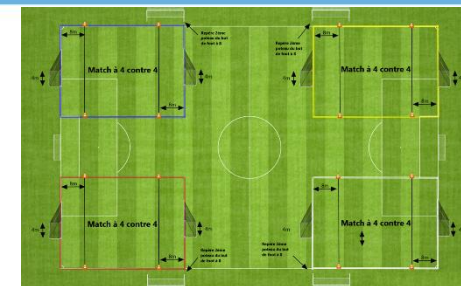

Plateaux U7 – Phase Automne - Saison 2023/2024

GROUPE : 25

Plateau n° 1 - date : 23 septembre 2023

Club organisateur : C.S. NEUHOF 3

1 C.S. NEUHOF 3 - STRG JOIE SANTE 3	STRG JOIE SANTE 4 - F.C. KRONENB 3	F.C. KRONENB 4 - C.S. NEUHOF 5	U.S. EGALITAIRE 1 - C.S. NEUHOF 4
2 C.S. NEUHOF 3 - C.S. NEUHOF 5	STRG JOIE SANTE 3 - F.C. KRONENB 3	F.C. KRONENB 4 - U.S. EGALITAIRE 1	STRG JOIE SANTE 4 - C.S. NEUHOF 4
3 C.S. NEUHOF 3 - U.S. EGALITAIRE 1	C.S. NEUHOF 5 - F.C. KRONENB 3	F.C. KRONENB 4 - STRG JOIE SANTE 4	STRG JOIE SANTE 3 - C.S. NEUHOF 4
4 C.S. NEUHOF 3 - STRG JOIE SANTE 4	U.S. EGALITAIRE 1 - F.C. KRONENB 3	F.C. KRONENB 4 - STRG JOIE SANTE 3	C.S. NEUHOF 5 - C.S. NEUHOF 4