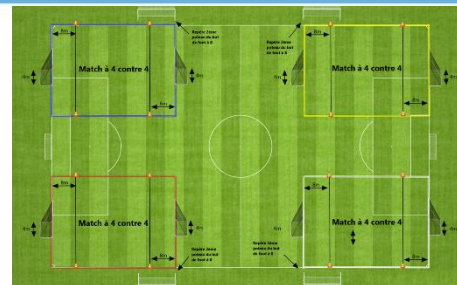

Plateaux U7 – Phase Automne - Saison 2023/2024

GROUPE : 1

Plateau n° 1 - date : 23 septembre 2023

Club organisateur : U.S. SARRE UNION 1

1	U.S. SARRE UNION 1 - A.S. DU REHTHAL 1	Equipe X - Equipe X	A.S. SARREWED 1 - A.S. BUTTEN/VDE 1	C.S. I. HARSKIRCHEN 1 - U.S. SARRE UNION 2
2	U.S. SARRE UNION 1 - A.S. BUTTEN/VDE 1	A.S. DU REHTHAL 1 - Equipe X	A.S. SARREWED 1 - C.S. I. HARSKIRCHEN 1	Equipe X - U.S. SARRE UNION 2
3	U.S. SARRE UNION 1 - C.S. I. HARSKIRCHEN 1	A.S. BUTTEN/VDE 1 - Equipe X	A.S. SARREWED 1 - Equipe X	A.S. DU REHTHAL 1 - U.S. SARRE UNION 2
4	U.S. SARRE UNION 1 - Equipe X	C.S. I. HARSKIRCHEN 1 - Equipe X	A.S. SARREWED 1 - A.S. DU REHTHAL 1	A.S. BUTTEN/VDE 1 - U.S. SARRE UNION 2