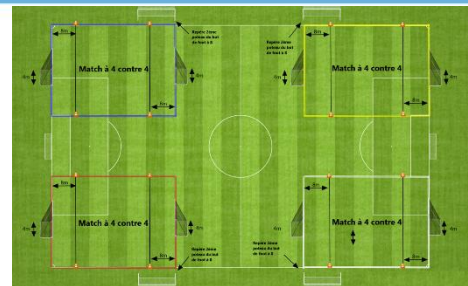

Plateaux U7 – Phase Automne - Saison 2023/2024

GROUPE : 14

Plateau n° 1 - date : 23 septembre 2023

Club organisateur : A.B.Z/WEITBRUCH 4

1 A.B.Z/WEITBRUCH 4 - ZORNTHAL/ALTECK 4	U.S. WITTERSHEIM 2 - U.S. WITTERSHEIM 1	FC NIEDERSCHAE 1 - A.B.Z/WEITBRUCH 5	FC NIEDERSCHAE 2 - ZORNTHAL/ALTECK 3
2 A.B.Z/WEITBRUCH 4 - A.B.Z/WEITBRUCH 5	ZORNTHAL/ALTECK 4 - U.S. WITTERSHEIM 1	FC NIEDERSCHAE 1 - FC NIEDERSCHAE 2	U.S. WITTERSHEIM 2 - ZORNTHAL/ALTECK 3
3 A.B.Z/WEITBRUCH 4 - FC NIEDERSCHAE 2	A.B.Z/WEITBRUCH 5 - U.S. WITTERSHEIM 1	FC NIEDERSCHAE 1 - U.S. WITTERSHEIM 2	ZORNTHAL/ALTECK 4 - ZORNTHAL/ALTECK 3
4 A.B.Z/WEITBRUCH 4 - U.S. WITTERSHEIM 2	FC NIEDERSCHAE 2 - U.S. WITTERSHEIM 1	FC NIEDERSCHAE 1 - ZORNTHAL/ALTECK 4	A.B.Z/WEITBRUCH 5 - ZORNTHAL/ALTECK 3

Terrain 1

Terrain 2

Terrain 3

Terrain 4

Plateau n° 2 - date : 30 septembre 2023

Club organisateur : FC NIEDERSCHAE 1

1 A.B.Z/WEITBRUCH 4 - U.S. WITTERSHEIM 1	U.S. WITTERSHEIM 2 - FC NIEDERSCHAE 1	ZORNTHAL/ALTECK 3 - A.B.Z/WEITBRUCH 5	FC NIEDERSCHAE 2 - ZORNTHAL/ALTECK 4
2 A.B.Z/WEITBRUCH 4 - A.B.Z/WEITBRUCH 5	U.S. WITTERSHEIM 1 - FC NIEDERSCHAE 1	ZORNTHAL/ALTECK 3 - FC NIEDERSCHAE 2	U.S. WITTERSHEIM 2 - ZORNTHAL/ALTECK 4
3 A.B.Z/WEITBRUCH 4 - FC NIEDERSCHAE 2	A.B.Z/WEITBRUCH 5 - FC NIEDERSCHAE 1	ZORNTHAL/ALTECK 3 - U.S. WITTERSHEIM 2	U.S. WITTERSHEIM 1 - ZORNTHAL/ALTECK 4
4 A.B.Z/WEITBRUCH 4 - U.S. WITTERSHEIM 2	FC NIEDERSCHAE 2 - FC NIEDERSCHAE 1	ZORNTHAL/ALTECK 3 - U.S. WITTERSHEIM 1	A.B.Z/WEITBRUCH 5 - ZORNTHAL/ALTECK 4

Terrain 1

Terrain 2

Terrain 3

Terrain 4

Plateau n° 3 - date : 7 octobre 2023

Club organisateur : U.S. WITTERSHEIM 1

1 ZORNTHAL/ALTECK 3 - A.B.Z/WEITBRUCH 4	FC NIEDERSCHAE 1 - U.S. WITTERSHEIM 2	FC NIEDERSCHAE 2 - A.B.Z/WEITBRUCH 5	U.S. WITTERSHEIM 1 - ZORNTHAL/ALTECK 4
2 ZORNTHAL/ALTECK 3 - A.B.Z/WEITBRUCH 5	A.B.Z/WEITBRUCH 4 - U.S. WITTERSHEIM 2	FC NIEDERSCHAE 2 - U.S. WITTERSHEIM 1	FC NIEDERSCHAE 1 - ZORNTHAL/ALTECK 4
3 ZORNTHAL/ALTECK 3 - U.S. WITTERSHEIM 1	A.B.Z/WEITBRUCH 5 - U.S. WITTERSHEIM 2	FC NIEDERSCHAE 2 - FC NIEDERSCHAE 1	A.B.Z/WEITBRUCH 4 - ZORNTHAL/ALTECK 4
4 ZORNTHAL/ALTECK 3 - FC NIEDERSCHAE 1	U.S. WITTERSHEIM 1 - U.S. WITTERSHEIM 2	FC NIEDERSCHAE 2 - A.B.Z/WEITBRUCH 4	A.B.Z/WEITBRUCH 5 - ZORNTHAL/ALTECK 4

Terrain 1

Terrain 2

Terrain 3

Terrain 4

Plateau n° 4 - date : 14 octobre 2023

Club organisateur : ZORNTHAL/ALTECK 3

1 U.S. WITTERSHEIM 2 - FC NIEDERSCHAE 1	U.S. WITTERSHEIM 1 - FC NIEDERSCHAE 2	A.B.Z/WEITBRUCH 4 - ZORNTHAL/ALTECK 3	ZORNTHAL/ALTECK 4 - A.B.Z/WEITBRUCH 5
2 U.S. WITTERSHEIM 2 - ZORNTHAL/ALTECK 3	FC NIEDERSCHAE 1 - FC NIEDERSCHAE 2	A.B.Z/WEITBRUCH 4 - ZORNTHAL/ALTECK 4	U.S. WITTERSHEIM 1 - A.B.Z/WEITBRUCH 5
3 U.S. WITTERSHEIM 2 - ZORNTHAL/ALTECK 4	ZORNTHAL/ALTECK 3 - FC NIEDERSCHAE 2	A.B.Z/WEITBRUCH 4 - U.S. WITTERSHEIM 1	FC NIEDERSCHAE 1 - A.B.Z/WEITBRUCH 5
4 U.S. WITTERSHEIM 2 - U.S. WITTERSHEIM 1	ZORNTHAL/ALTECK 4 - FC NIEDERSCHAE 2	A.B.Z/WEITBRUCH 4 - FC NIEDERSCHAE 1	ZORNTHAL/ALTECK 3 - A.B.Z/WEITBRUCH 5

Terrain 1

Terrain 2

Terrain 3

Terrain 4