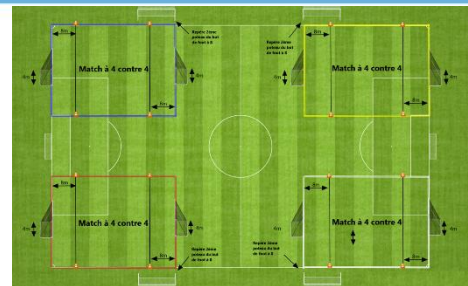

Plateaux U7 – Phase Automne - Saison 2023/2024

GROUPE : 10

Plateau n° 1 - date : 23 septembre 2023

Club organisateur : FCSR HAGUENAU 1

1	FCSR HAGUENAU 1 - FCSR HAGUENAU 2	A.S. BETSCHDORF 2 - A.S. BETSCHDORF 1	A.S. GUNDERSH 1 - A.S. MERTZWILL 1	A.S. GUNDERSH 2 - FCSR HAGUENAU 3
2	FCSR HAGUENAU 1 - A.S. MERTZWILL 1	FCSR HAGUENAU 2 - A.S. BETSCHDORF 1	A.S. GUNDERSH 1 - A.S. GUNDERSH 2	A.S. BETSCHDORF 2 - FCSR HAGUENAU 3
3	FCSR HAGUENAU 1 - A.S. GUNDERSH 2	A.S. MERTZWILL 1 - A.S. BETSCHDORF 1	A.S. GUNDERSH 1 - A.S. BETSCHDORF 2	FCSR HAGUENAU 2 - FCSR HAGUENAU 3
4	FCSR HAGUENAU 1 - A.S. BETSCHDORF 2	A.S. GUNDERSH 2 - A.S. BETSCHDORF 1	A.S. GUNDERSH 1 - FCSR HAGUENAU 2	A.S. MERTZWILL 1 - FCSR HAGUENAU 3

Terrain 1

Terrain 2

Terrain 3

Terrain 4

Plateau n° 2 - date : 30 septembre 2023

Club organisateur : A.S. GUNDERSH 1

1	FCSR HAGUENAU 1 - A.S. BETSCHDORF 1	A.S. BETSCHDORF 2 - A.S. GUNDERSH 1	FCSR HAGUENAU 3 - A.S. MERTZWILL 1	A.S. GUNDERSH 2 - FCSR HAGUENAU 2
2	FCSR HAGUENAU 1 - A.S. MERTZWILL 1	A.S. BETSCHDORF 1 - A.S. GUNDERSH 1	FCSR HAGUENAU 3 - A.S. GUNDERSH 2	A.S. BETSCHDORF 2 - FCSR HAGUENAU 2
3	FCSR HAGUENAU 1 - A.S. GUNDERSH 2	A.S. MERTZWILL 1 - A.S. GUNDERSH 1	FCSR HAGUENAU 3 - A.S. BETSCHDORF 2	A.S. BETSCHDORF 1 - FCSR HAGUENAU 2
4	FCSR HAGUENAU 1 - A.S. BETSCHDORF 2	A.S. GUNDERSH 2 - A.S. GUNDERSH 1	FCSR HAGUENAU 3 - A.S. BETSCHDORF 1	A.S. MERTZWILL 1 - FCSR HAGUENAU 2

Terrain 1

Terrain 2

Terrain 3

Terrain 4

Plateau n° 3 - date : 7 octobre 2023

Club organisateur : A.S. BETSCHDORF 1

1	FCSR HAGUENAU 3 - FCSR HAGUENAU 1	A.S. GUNDERSH 1 - A.S. BETSCHDORF 2	A.S. GUNDERSH 2 - A.S. MERTZWILL 1	A.S. BETSCHDORF 1 - FCSR HAGUENAU 2
2	FCSR HAGUENAU 3 - A.S. MERTZWILL 1	FCSR HAGUENAU 1 - A.S. BETSCHDORF 2	A.S. GUNDERSH 2 - A.S. BETSCHDORF 1	A.S. GUNDERSH 1 - FCSR HAGUENAU 2
3	FCSR HAGUENAU 3 - A.S. BETSCHDORF 1	A.S. MERTZWILL 1 - A.S. BETSCHDORF 2	A.S. GUNDERSH 2 - A.S. GUNDERSH 1	FCSR HAGUENAU 1 - FCSR HAGUENAU 2
4	FCSR HAGUENAU 3 - A.S. GUNDERSH 1	A.S. BETSCHDORF 1 - A.S. BETSCHDORF 2	A.S. GUNDERSH 2 - FCSR HAGUENAU 1	A.S. MERTZWILL 1 - FCSR HAGUENAU 2

Terrain 1

Terrain 2

Terrain 3

Terrain 4

Plateau n° 4 - date : 14 octobre 2023

Club organisateur : FCSR HAGUENAU 3

1	A.S. BETSCHDORF 2 - A.S. GUNDERSH 1	A.S. BETSCHDORF 1 - A.S. GUNDERSH 2	FCSR HAGUENAU 1 - FCSR HAGUENAU 3	FCSR HAGUENAU 2 - A.S. MERTZWILL 1
2	A.S. BETSCHDORF 2 - FCSR HAGUENAU 3	A.S. GUNDERSH 1 - A.S. GUNDERSH 2	FCSR HAGUENAU 1 - FCSR HAGUENAU 2	A.S. BETSCHDORF 1 - A.S. MERTZWILL 1
3	A.S. BETSCHDORF 2 - FCSR HAGUENAU 2	FCSR HAGUENAU 3 - A.S. GUNDERSH 2	FCSR HAGUENAU 1 - A.S. BETSCHDORF 1	A.S. GUNDERSH 1 - A.S. MERTZWILL 1
4	A.S. BETSCHDORF 2 - A.S. BETSCHDORF 1	FCSR HAGUENAU 2 - A.S. GUNDERSH 2	FCSR HAGUENAU 1 - A.S. GUNDERSH 1	FCSR HAGUENAU 3 - A.S. MERTZWILL 1

Terrain 1

Terrain 2

Terrain 3

Terrain 4