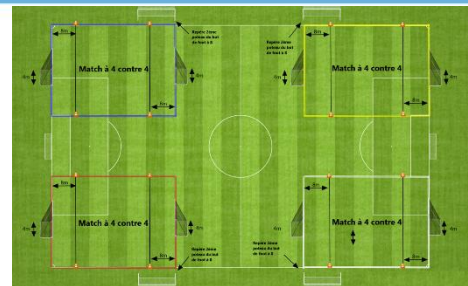

Plateaux U7 – Phase Automne - Saison 2023/2024

GROUPE : 30

Plateau n° 1 - date : 23 septembre 2023

Club organisateur : A.S. MUSAU STRG 1

1 A.S. MUSAU STRG 1 - F.C. STOCKFELD 1	C.S. NEUHOF 2 - C.S. NEUHOF 1	A.S. NEUDORF 1 - A.S. MUSAU STRG 2	A.S. NEUDORF 3 - A.S. NEUDORF 2
2 A.S. MUSAU STRG 1 - A.S. MUSAU STRG 2	F.C. STOCKFELD 1 - C.S. NEUHOF 1	A.S. NEUDORF 1 - A.S. NEUDORF 3	C.S. NEUHOF 2 - A.S. NEUDORF 2
3 A.S. MUSAU STRG 1 - A.S. NEUDORF 3	A.S. MUSAU STRG 2 - C.S. NEUHOF 1	A.S. NEUDORF 1 - C.S. NEUHOF 2	F.C. STOCKFELD 1 - A.S. NEUDORF 2
4 A.S. MUSAU STRG 1 - C.S. NEUHOF 2	A.S. NEUDORF 3 - C.S. NEUHOF 1	A.S. NEUDORF 1 - F.C. STOCKFELD 1	A.S. MUSAU STRG 2 - A.S. NEUDORF 2

Terrain 1

Terrain 2

Terrain 3

Terrain 4

Plateau n° 2 - date : 30 septembre 2023

Club organisateur : A.S. NEUDORF 1

1 A.S. MUSAU STRG 1 - C.S. NEUHOF 1	C.S. NEUHOF 2 - A.S. NEUDORF 1	A.S. NEUDORF 2 - A.S. MUSAU STRG 2	A.S. NEUDORF 3 - F.C. STOCKFELD 1
2 A.S. MUSAU STRG 1 - A.S. MUSAU STRG 2	C.S. NEUHOF 1 - A.S. NEUDORF 1	A.S. NEUDORF 2 - A.S. NEUDORF 3	C.S. NEUHOF 2 - F.C. STOCKFELD 1
3 A.S. MUSAU STRG 1 - A.S. NEUDORF 3	A.S. MUSAU STRG 2 - A.S. NEUDORF 1	A.S. NEUDORF 2 - C.S. NEUHOF 2	C.S. NEUHOF 1 - F.C. STOCKFELD 1
4 A.S. MUSAU STRG 1 - C.S. NEUHOF 2	A.S. NEUDORF 3 - A.S. NEUDORF 1	A.S. NEUDORF 2 - C.S. NEUHOF 1	A.S. MUSAU STRG 2 - F.C. STOCKFELD 1

Terrain 1

Terrain 2

Terrain 3

Terrain 4

Plateau n° 3 - date : 7 octobre 2023

Club organisateur : C.S. NEUHOF 1

1 A.S. NEUDORF 2 - A.S. MUSAU STRG 1	A.S. NEUDORF 1 - C.S. NEUHOF 2	A.S. NEUDORF 3 - A.S. MUSAU STRG 2	C.S. NEUHOF 1 - F.C. STOCKFELD 1
2 A.S. NEUDORF 2 - A.S. MUSAU STRG 2	A.S. MUSAU STRG 1 - C.S. NEUHOF 2	A.S. NEUDORF 3 - C.S. NEUHOF 1	A.S. NEUDORF 1 - F.C. STOCKFELD 1
3 A.S. NEUDORF 2 - C.S. NEUHOF 1	A.S. MUSAU STRG 2 - C.S. NEUHOF 2	A.S. NEUDORF 3 - A.S. NEUDORF 1	A.S. MUSAU STRG 1 - F.C. STOCKFELD 1
4 A.S. NEUDORF 2 - A.S. NEUDORF 1	C.S. NEUHOF 1 - C.S. NEUHOF 2	A.S. NEUDORF 3 - A.S. MUSAU STRG 1	A.S. MUSAU STRG 2 - F.C. STOCKFELD 1

Terrain 1

Terrain 2

Terrain 3

Terrain 4

Plateau n° 4 - date : 14 octobre 2023

Club organisateur : A.S. NEUDORF 2

1 C.S. NEUHOF 2 - A.S. NEUDORF 1	C.S. NEUHOF 1 - A.S. NEUDORF 3	A.S. MUSAU STRG 1 - A.S. NEUDORF 2	F.C. STOCKFELD 1 - A.S. MUSAU STRG 2
2 C.S. NEUHOF 2 - A.S. NEUDORF 2	A.S. NEUDORF 1 - A.S. NEUDORF 3	A.S. MUSAU STRG 1 - F.C. STOCKFELD 1	C.S. NEUHOF 1 - A.S. MUSAU STRG 2
3 C.S. NEUHOF 2 - F.C. STOCKFELD 1	A.S. NEUDORF 2 - A.S. NEUDORF 3	A.S. MUSAU STRG 1 - C.S. NEUHOF 1	A.S. NEUDORF 1 - A.S. MUSAU STRG 2
4 C.S. NEUHOF 2 - C.S. NEUHOF 1	F.C. STOCKFELD 1 - A.S. NEUDORF 3	A.S. MUSAU STRG 1 - A.S. NEUDORF 1	A.S. NEUDORF 2 - A.S. MUSAU STRG 2

Terrain 1

Terrain 2

Terrain 3

Terrain 4