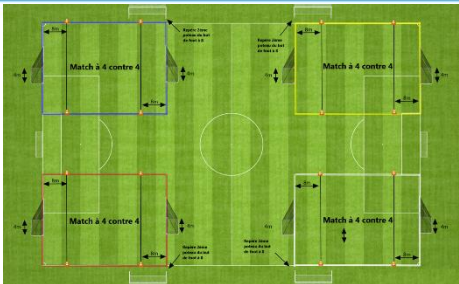

Plateaux U7 – Phase Automne - Saison 2023/2024

GROUPE : 5

Plateau n° 1 - date : 23 septembre 2023

Club organisateur : A.S. HATTEN 1

1 A.S. HATTEN 1 - U.S. OBERLAUT 3	U.S. OBERLAUT 1 - A.S. HATTEN 2	F.C. NIEDERLAUT 1 - U.S. OBERLAUT 2	J.S.O.F/OBERR 4 - J.S.O.F/OBERR 5
2 A.S. HATTEN 1 - U.S. OBERLAUT 2	U.S. OBERLAUT 3 - A.S. HATTEN 2	F.C. NIEDERLAUT 1 - J.S.O.F/OBERR 4	U.S. OBERLAUT 1 - J.S.O.F/OBERR 5
3 A.S. HATTEN 1 - J.S.O.F/OBERR 4	U.S. OBERLAUT 2 - A.S. HATTEN 2	F.C. NIEDERLAUT 1 - U.S. OBERLAUT 1	U.S. OBERLAUT 3 - J.S.O.F/OBERR 5
4 A.S. HATTEN 1 - U.S. OBERLAUT 1	J.S.O.F/OBERR 4 - A.S. HATTEN 2	F.C. NIEDERLAUT 1 - U.S. OBERLAUT 3	U.S. OBERLAUT 2 - J.S.O.F/OBERR 5

Terrain 1

Terrain 2

Terrain 3

Terrain 4

Plateau n° 2 - date : 30 septembre 2023

Club organisateur : F.C. NIEDERLAUT 1

1 A.S. HATTEN 1 - A.S. HATTEN 2	U.S. OBERLAUT 1 - F.C. NIEDERLAUT 1	J.S.O.F/OBERR 5 - U.S. OBERLAUT 2	J.S.O.F/OBERR 4 - U.S. OBERLAUT 3
2 A.S. HATTEN 1 - U.S. OBERLAUT 2	A.S. HATTEN 2 - F.C. NIEDERLAUT 1	J.S.O.F/OBERR 5 - J.S.O.F/OBERR 4	U.S. OBERLAUT 1 - U.S. OBERLAUT 3
3 A.S. HATTEN 1 - J.S.O.F/OBERR 4	U.S. OBERLAUT 2 - F.C. NIEDERLAUT 1	J.S.O.F/OBERR 5 - U.S. OBERLAUT 1	A.S. HATTEN 2 - U.S. OBERLAUT 3
4 A.S. HATTEN 1 - U.S. OBERLAUT 1	J.S.O.F/OBERR 4 - F.C. NIEDERLAUT 1	J.S.O.F/OBERR 5 - A.S. HATTEN 2	U.S. OBERLAUT 2 - U.S. OBERLAUT 3

Terrain 1

Terrain 2

Terrain 3

Terrain 4

Plateau n° 3 - date : 7 octobre 2023

Club organisateur : A.S. HATTEN 2

1 J.S.O.F/OBERR 5 - A.S. HATTEN 1	F.C. NIEDERLAUT 1 - U.S. OBERLAUT 1	J.S.O.F/OBERR 4 - U.S. OBERLAUT 2	A.S. HATTEN 2 - U.S. OBERLAUT 3
2 J.S.O.F/OBERR 5 - U.S. OBERLAUT 2	A.S. HATTEN 1 - U.S. OBERLAUT 1	J.S.O.F/OBERR 4 - A.S. HATTEN 2	F.C. NIEDERLAUT 1 - U.S. OBERLAUT 3
3 J.S.O.F/OBERR 5 - A.S. HATTEN 2	U.S. OBERLAUT 2 - U.S. OBERLAUT 1	J.S.O.F/OBERR 4 - F.C. NIEDERLAUT 1	A.S. HATTEN 1 - U.S. OBERLAUT 3
4 J.S.O.F/OBERR 5 - F.C. NIEDERLAUT 1	A.S. HATTEN 2 - U.S. OBERLAUT 1	J.S.O.F/OBERR 4 - A.S. HATTEN 1	U.S. OBERLAUT 2 - U.S. OBERLAUT 3

Terrain 1

Terrain 2

Terrain 3

Terrain 4

Plateau n° 4 - date : 14 octobre 2023

Club organisateur : J.S.O.F/OBERR 5

1 U.S. OBERLAUT 1 - F.C. NIEDERLAUT 1	A.S. HATTEN 2 - J.S.O.F/OBERR 4	A.S. HATTEN 1 - J.S.O.F/OBERR 5	U.S. OBERLAUT 3 - U.S. OBERLAUT 2
2 U.S. OBERLAUT 1 - J.S.O.F/OBERR 5	F.C. NIEDERLAUT 1 - J.S.O.F/OBERR 4	A.S. HATTEN 1 - U.S. OBERLAUT 3	A.S. HATTEN 2 - U.S. OBERLAUT 2
3 U.S. OBERLAUT 1 - U.S. OBERLAUT 3	J.S.O.F/OBERR 5 - J.S.O.F/OBERR 4	A.S. HATTEN 1 - A.S. HATTEN 2	F.C. NIEDERLAUT 1 - U.S. OBERLAUT 2
4 U.S. OBERLAUT 1 - A.S. HATTEN 2	U.S. OBERLAUT 3 - J.S.O.F/OBERR 4	A.S. HATTEN 1 - F.C. NIEDERLAUT 1	J.S.O.F/OBERR 5 - U.S. OBERLAUT 2

Terrain 1

Terrain 2

Terrain 3

Terrain 4