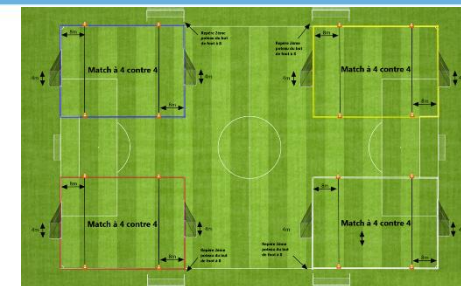

Plateaux U7 – Phase Automne - Saison 2023/2024

GROUPE : 32

Plateau n° 1 - date : 23 septembre 2023

Club organisateur : A.S. HOLTZHEIM 1

1 A.S. HOLTZHEIM 1 - F.C. ENTZHEIM 1	F.C. BREUSCHWICK 1 - U.S. HANGENBIE 2	U.S. HANGENBIE 1 - U.S. OBERSCHAEFF	F.C. ENTZHEIM 2 - A.S. HOLTZHEIM 2
2 A.S. HOLTZHEIM 1 - U.S. OBERSCHAEFF	F.C. ENTZHEIM 1 - U.S. HANGENBIE 2	U.S. HANGENBIE 1 - F.C. ENTZHEIM 2	F.C. BREUSCHWICK 1 - A.S. HOLTZHEIM 2
3 A.S. HOLTZHEIM 1 - F.C. ENTZHEIM 2	U.S. OBERSCHAEFF - U.S. HANGENBIE 2	U.S. HANGENBIE 1 - F.C. BREUSCHWICK 1	F.C. ENTZHEIM 1 - A.S. HOLTZHEIM 2
4 A.S. HOLTZHEIM 1 - F.C. BREUSCHWICK 1	F.C. ENTZHEIM 2 - U.S. HANGENBIE 2	U.S. HANGENBIE 1 - F.C. ENTZHEIM 1	U.S. OBERSCHAEFF - A.S. HOLTZHEIM 2

Terrain 1

Terrain 2

Terrain 3

Terrain 4

Plateau n° 2 - date : 30 septembre 2023

Club organisateur : U.S. HANGENBIE 1

1 A.S. HOLTZHEIM 1 - U.S. HANGENBIE 2	F.C. BREUSCHWICK 1 - U.S. HANGENBIE 1	A.S. HOLTZHEIM 2 - U.S. OBERSCHAEFF	F.C. ENTZHEIM 2 - F.C. ENTZHEIM 1
2 A.S. HOLTZHEIM 1 - U.S. OBERSCHAEFF	U.S. HANGENBIE 2 - U.S. HANGENBIE 1	A.S. HOLTZHEIM 2 - F.C. ENTZHEIM 2	F.C. BREUSCHWICK 1 - F.C. ENTZHEIM 1
3 A.S. HOLTZHEIM 1 - F.C. ENTZHEIM 2	U.S. OBERSCHAEFF - U.S. HANGENBIE 1	A.S. HOLTZHEIM 2 - F.C. BREUSCHWICK 1	U.S. HANGENBIE 2 - F.C. ENTZHEIM 1
4 A.S. HOLTZHEIM 1 - F.C. BREUSCHWICK 1	F.C. ENTZHEIM 2 - U.S. HANGENBIE 1	A.S. HOLTZHEIM 2 - U.S. HANGENBIE 2	U.S. OBERSCHAEFF - F.C. ENTZHEIM 1

Terrain 1

Terrain 2

Terrain 3

Terrain 4

Plateau n° 3 - date : 7 octobre 2023

Club organisateur : U.S. HANGENBIE 2

1 A.S. HOLTZHEIM 2 - A.S. HOLTZHEIM 1	U.S. HANGENBIE 1 - F.C. BREUSCHWICK 1	F.C. ENTZHEIM 2 - U.S. OBERSCHAEFF	U.S. HANGENBIE 2 - F.C. ENTZHEIM 1
2 A.S. HOLTZHEIM 2 - U.S. OBERSCHAEFF	A.S. HOLTZHEIM 1 - F.C. BREUSCHWICK 1	F.C. ENTZHEIM 2 - U.S. HANGENBIE 2	U.S. HANGENBIE 1 - F.C. ENTZHEIM 1
3 A.S. HOLTZHEIM 2 - U.S. HANGENBIE 2	U.S. OBERSCHAEFF - F.C. BREUSCHWICK 1	F.C. ENTZHEIM 2 - U.S. HANGENBIE 1	A.S. HOLTZHEIM 1 - F.C. ENTZHEIM 1
4 A.S. HOLTZHEIM 2 - U.S. HANGENBIE 1	U.S. HANGENBIE 2 - F.C. BREUSCHWICK 1	F.C. ENTZHEIM 2 - A.S. HOLTZHEIM 1	U.S. OBERSCHAEFF - F.C. ENTZHEIM 1

Terrain 1

Terrain 2

Terrain 3

Terrain 4

Plateau n° 4 - date : 14 octobre 2023

Club organisateur : A.S. HOLTZHEIM 2

1 F.C. BREUSCHWICK 1 - U.S. HANGENBIE 1	U.S. HANGENBIE 2 - F.C. ENTZHEIM 2	A.S. HOLTZHEIM 1 - A.S. HOLTZHEIM 2	F.C. ENTZHEIM 1 - U.S. OBERSCHAEFF
2 F.C. BREUSCHWICK 1 - A.S. HOLTZHEIM 2	U.S. HANGENBIE 1 - F.C. ENTZHEIM 2	A.S. HOLTZHEIM 1 - F.C. ENTZHEIM 1	U.S. HANGENBIE 2 - U.S. OBERSCHAEFF
3 F.C. BREUSCHWICK 1 - F.C. ENTZHEIM 1	A.S. HOLTZHEIM 2 - F.C. ENTZHEIM 2	A.S. HOLTZHEIM 1 - U.S. HANGENBIE 2	U.S. HANGENBIE 1 - U.S. OBERSCHAEFF
4 F.C. BREUSCHWICK 1 - U.S. HANGENBIE 2	F.C. ENTZHEIM 1 - F.C. ENTZHEIM 2	A.S. HOLTZHEIM 1 - U.S. HANGENBIE 1	A.S. HOLTZHEIM 2 - U.S. OBERSCHAEFF

Terrain 1

Terrain 2

Terrain 3

Terrain 4