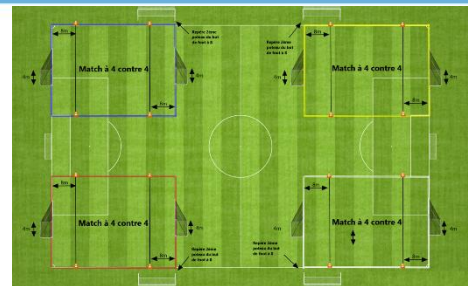

Plateaux U7 – Phase Automne - Saison 2023/2024

GROUPE : 12

Plateau n° 1 - date : 23 septembre 2023

Club organisateur : US KALTEN/MARIEN 3

1	US KALTEN/MARIEN 3 - F.C. SCHWEIG S/M 2	A.S. OHLUNGEN 2 - A.S. OHLUNGEN 1	SOUFFL/UFFRIED 3 - US Kalt-Marienthal 4	REIP/EA2HM 3 - F.C. SCHWEIG S/M 1
2	US KALTEN/MARIEN 3 - US Kalt-Marienthal 4	F.C. SCHWEIG S/M 2 - A.S. OHLUNGEN 1	SOUFFL/UFFRIED 3 - REIP/EA2HM 3	A.S. OHLUNGEN 2 - F.C. SCHWEIG S/M 1
3	US KALTEN/MARIEN 3 - REIP/EA2HM 3	US Kalt-Marienthal 4 - A.S. OHLUNGEN 1	SOUFFL/UFFRIED 3 - A.S. OHLUNGEN 2	F.C. SCHWEIG S/M 2 - F.C. SCHWEIG S/M 1
4	US KALTEN/MARIEN 3 - A.S. OHLUNGEN 2	REIP/EA2HM 3 - A.S. OHLUNGEN 1	SOUFFL/UFFRIED 3 - F.C. SCHWEIG S/M 2	US Kalt-Marienthal 4 - F.C. SCHWEIG S/M 1

Terrain 1

Terrain 2

Terrain 3

Terrain 4

Plateau n° 2 - date : 30 septembre 2023

Club organisateur : SOUFFL/UFFRIED 3

1	US KALTEN/MARIEN 3 - A.S. OHLUNGEN 1	A.S. OHLUNGEN 2 - SOUFFL/UFFRIED 3	F.C. SCHWEIG S/M 1 - US Kalt-Marienthal 4	REIP/EA2HM 3 - F.C. SCHWEIG S/M 2
2	US KALTEN/MARIEN 3 - US Kalt-Marienthal 4	A.S. OHLUNGEN 1 - SOUFFL/UFFRIED 3	F.C. SCHWEIG S/M 1 - REIP/EA2HM 3	A.S. OHLUNGEN 2 - F.C. SCHWEIG S/M 2
3	US KALTEN/MARIEN 3 - REIP/EA2HM 3	US Kalt-Marienthal 4 - SOUFFL/UFFRIED 3	F.C. SCHWEIG S/M 1 - A.S. OHLUNGEN 2	A.S. OHLUNGEN 1 - F.C. SCHWEIG S/M 2
4	US KALTEN/MARIEN 3 - A.S. OHLUNGEN 2	REIP/EA2HM 3 - SOUFFL/UFFRIED 3	F.C. SCHWEIG S/M 1 - A.S. OHLUNGEN 1	US Kalt-Marienthal 4 - F.C. SCHWEIG S/M 2

Terrain 1

Terrain 2

Terrain 3

Terrain 4

Plateau n° 3 - date : 7 octobre 2023

Club organisateur : A.S. OHLUNGEN 1

1	F.C. SCHWEIG S/M 1 - US KALTEN/MARIEN 3	SOUFFL/UFFRIED 3 - A.S. OHLUNGEN 2	REIP/EA2HM 3 - US Kalt-Marienthal 4	A.S. OHLUNGEN 1 - F.C. SCHWEIG S/M 2
2	F.C. SCHWEIG S/M 1 - US Kalt-Marienthal 4	US KALTEN/MARIEN 3 - A.S. OHLUNGEN 2	REIP/EA2HM 3 - A.S. OHLUNGEN 1	SOUFFL/UFFRIED 3 - F.C. SCHWEIG S/M 2
3	F.C. SCHWEIG S/M 1 - A.S. OHLUNGEN 1	US Kalt-Marienthal 4 - A.S. OHLUNGEN 2	REIP/EA2HM 3 - SOUFFL/UFFRIED 3	US KALTEN/MARIEN 3 - F.C. SCHWEIG S/M 2
4	F.C. SCHWEIG S/M 1 - SOUFFL/UFFRIED 3	A.S. OHLUNGEN 1 - A.S. OHLUNGEN 2	REIP/EA2HM 3 - US KALTEN/MARIEN 3	US Kalt-Marienthal 4 - F.C. SCHWEIG S/M 2

Terrain 1

Terrain 2

Terrain 3

Terrain 4

Plateau n° 4 - date : 14 octobre 2023

Club organisateur : F.C. SCHWEIG S/M 1

1	A.S. OHLUNGEN 2 - SOUFFL/UFFRIED 3	A.S. OHLUNGEN 1 - REIP/EA2HM 3	US KALTEN/MARIEN 3 - F.C. SCHWEIG S/M 1	F.C. SCHWEIG S/M 2 - US Kalt-Marienthal 4
2	A.S. OHLUNGEN 2 - F.C. SCHWEIG S/M 1	SOUFFL/UFFRIED 3 - REIP/EA2HM 3	US KALTEN/MARIEN 3 - F.C. SCHWEIG S/M 2	A.S. OHLUNGEN 1 - US Kalt-Marienthal 4
3	A.S. OHLUNGEN 2 - F.C. SCHWEIG S/M 2	F.C. SCHWEIG S/M 1 - REIP/EA2HM 3	US KALTEN/MARIEN 3 - A.S. OHLUNGEN 1	SOUFFL/UFFRIED 3 - US Kalt-Marienthal 4
4	A.S. OHLUNGEN 2 - A.S. OHLUNGEN 1	F.C. SCHWEIG S/M 2 - REIP/EA2HM 3	US KALTEN/MARIEN 3 - SOUFFL/UFFRIED 3	F.C. SCHWEIG S/M 1 - US Kalt-Marienthal 4

Terrain 1

Terrain 2

Terrain 3

Terrain 4