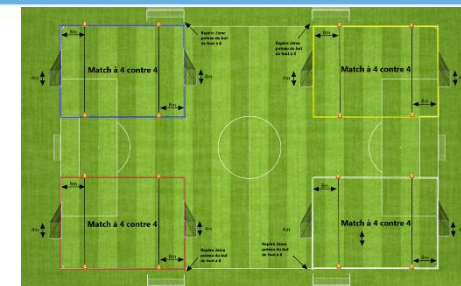

Plateaux U7 – Phase Automne - Saison 2023/2024

GROUPE : 18

Plateau n° 1 - date : 23 septembre 2023

Club organisateur : A.S. REICHSTETT 1

1 A.S. REICHSTETT 1 - ABZ/GEUDERTH 2	ABZ/GEUDERTH 3 - ABZ/GEUDERTH 1	F.C. LAMPERTH 1 - SS BRUMATH 4	F.C. LAMPERTH 2 - A.S REICHSTETT 2
2 A.S. REICHSTETT 1 - SS BRUMATH 4	ABZ/GEUDERTH 2 - ABZ/GEUDERTH 1	F.C. LAMPERTH 1 - F.C. LAMPERTH 2	ABZ/GEUDERTH 3 - A.S REICHSTETT 2
3 A.S. REICHSTETT 1 - F.C. LAMPERTH 2	SS BRUMATH 4 - ABZ/GEUDERTH 1	F.C. LAMPERTH 1 - ABZ/GEUDERTH 3	ABZ/GEUDERTH 2 - A.S REICHSTETT 2
4 A.S. REICHSTETT 1 - ABZ/GEUDERTH 3	F.C. LAMPERTH 2 - ABZ/GEUDERTH 1	F.C. LAMPERTH 1 - ABZ/GEUDERTH 2	SS BRUMATH 4 - A.S REICHSTETT 2

Terrain 1

Terrain 2

Terrain 3

Terrain 4

Plateau n° 2 - date : 30 septembre 2023

Club organisateur : F.C. LAMPERTH 1

1 A.S. REICHSTETT 1 - ABZ/GEUDERTH 1	ABZ/GEUDERTH 3 - F.C. LAMPERTH 1	A.S REICHSTETT 2 - SS BRUMATH 4	F.C. LAMPERTH 2 - ABZ/GEUDERTH 2
2 A.S. REICHSTETT 1 - SS BRUMATH 4	ABZ/GEUDERTH 1 - F.C. LAMPERTH 1	A.S REICHSTETT 2 - F.C. LAMPERTH 2	ABZ/GEUDERTH 3 - ABZ/GEUDERTH 2
3 A.S. REICHSTETT 1 - F.C. LAMPERTH 2	SS BRUMATH 4 - F.C. LAMPERTH 1	A.S REICHSTETT 2 - ABZ/GEUDERTH 3	ABZ/GEUDERTH 1 - ABZ/GEUDERTH 2
4 A.S. REICHSTETT 1 - ABZ/GEUDERTH 3	F.C. LAMPERTH 2 - F.C. LAMPERTH 1	A.S REICHSTETT 2 - ABZ/GEUDERTH 1	SS BRUMATH 4 - ABZ/GEUDERTH 2

Terrain 1

Terrain 2

Terrain 3

Terrain 4

Plateau n° 3 - date : 7 octobre 2023

Club organisateur : ABZ/GEUDERTH 1

1 A.S REICHSTETT 2 - A.S. REICHSTETT 1	F.C. LAMPERTH 1 - ABZ/GEUDERTH 3	F.C. LAMPERTH 2 - SS BRUMATH 4	ABZ/GEUDERTH 1 - ABZ/GEUDERTH 2
2 A.S REICHSTETT 2 - SS BRUMATH 4	A.S. REICHSTETT 1 - ABZ/GEUDERTH 3	F.C. LAMPERTH 2 - ABZ/GEUDERTH 1	F.C. LAMPERTH 1 - ABZ/GEUDERTH 2
3 A.S REICHSTETT 2 - ABZ/GEUDERTH 1	SS BRUMATH 4 - ABZ/GEUDERTH 3	F.C. LAMPERTH 2 - F.C. LAMPERTH 1	A.S. REICHSTETT 1 - ABZ/GEUDERTH 2
4 A.S REICHSTETT 2 - F.C. LAMPERTH 1	ABZ/GEUDERTH 1 - ABZ/GEUDERTH 3	F.C. LAMPERTH 2 - A.S. REICHSTETT 1	SS BRUMATH 4 - ABZ/GEUDERTH 2

Terrain 1

Terrain 2

Terrain 3

Terrain 4

Plateau n° 4 - date : 14 octobre 2023

Club organisateur : A.S REICHSTETT 2

1 ABZ/GEUDERTH 3 - F.C. LAMPERTH 1	ABZ/GEUDERTH 1 - F.C. LAMPERTH 2	A.S. REICHSTETT 1 - A.S REICHSTETT 2	ABZ/GEUDERTH 2 - SS BRUMATH 4
2 ABZ/GEUDERTH 3 - A.S REICHSTETT 2	F.C. LAMPERTH 1 - F.C. LAMPERTH 2	A.S. REICHSTETT 1 - ABZ/GEUDERTH 2	ABZ/GEUDERTH 1 - SS BRUMATH 4
3 ABZ/GEUDERTH 3 - ABZ/GEUDERTH 2	A.S REICHSTETT 2 - F.C. LAMPERTH 2	A.S. REICHSTETT 1 - ABZ/GEUDERTH 1	F.C. LAMPERTH 1 - SS BRUMATH 4
4 ABZ/GEUDERTH 3 - ABZ/GEUDERTH 1	ABZ/GEUDERTH 2 - F.C. LAMPERTH 2	A.S. REICHSTETT 1 - F.C. LAMPERTH 1	A.S REICHSTETT 2 - SS BRUMATH 4

Terrain 1

Terrain 2

Terrain 3

Terrain 4