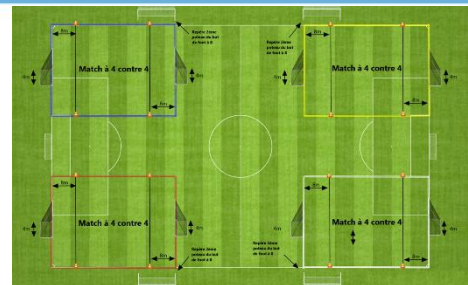

Plateaux U7 – Phase Automne - Saison 2023/2024

GROUPE : 13

Plateau n° 1 - date : 23 septembre 2023

Club organisateur : KOMETRIB 1

1 KOMETRIB 1 - Equipe X	INGWILL/EA2HM 2 - KOMETRIB 3	F.A. VAL MODER 1 - F.A. VAL MODER 2	KOMETRIB 2 - INGWILL/EA2HM 1
2 KOMETRIB 1 - F.A. VAL MODER 2	Equipe X - KOMETRIB 3	F.A. VAL MODER 1 - KOMETRIB 2	INGWILL/EA2HM 2 - INGWILL/EA2HM 1
3 KOMETRIB 1 - KOMETRIB 2	F.A. VAL MODER 2 - KOMETRIB 3	F.A. VAL MODER 1 - INGWILL/EA2HM 2	Equipe X - INGWILL/EA2HM 1
4 KOMETRIB 1 - INGWILL/EA2HM 2	KOMETRIB 2 - KOMETRIB 3	F.A. VAL MODER 1 - Equipe X	F.A. VAL MODER 2 - INGWILL/EA2HM 1