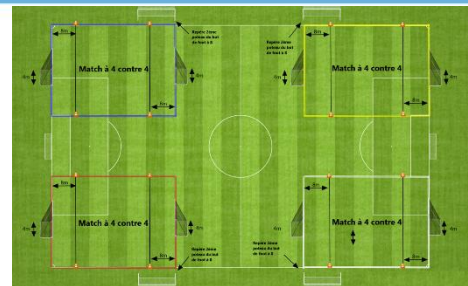

Plateaux U7 – Phase Automne - Saison 2023/2024

GRUPE : 2

Plateau n° 1 - date : 23 septembre 2023

Club organisateur : U.S. 3MAISONS PHALS 1

1	U.S. 3MAISONS PHALS 1 - S.C. DRULINGEN 2	U.S. 3MAISONS PHALS 2 - S.C. DRULINGEN 1	ASI AVENIR 1 - 3RIVES/DETTW 2	3RIVES/DETTW 1 - ASI AVENIR 2
2	U.S. 3MAISONS PHALS 1 - 3RIVES/DETTW 2	S.C. DRULINGEN 2 - S.C. DRULINGEN 1	ASI AVENIR 1 - 3RIVES/DETTW 1	U.S. 3MAISONS PHALS 2 - ASI AVENIR 2
3	U.S. 3MAISONS PHALS 1 - 3RIVES/DETTW 1	3RIVES/DETTW 2 - S.C. DRULINGEN 1	ASI AVENIR 1 - U.S. 3MAISONS PHALS 2	S.C. DRULINGEN 2 - ASI AVENIR 2
4	U.S. 3MAISONS PHALS 1 - U.S. 3MAISONS	3RIVES/DETTW 1 - S.C. DRULINGEN 1	ASI AVENIR 1 - S.C. DRULINGEN 2	3RIVES/DETTW 2 - ASI AVENIR 2

Terrain 1

Terrain 2

Terrain 3

Terrain 4

Plateau n° 2 - date : 30 septembre 2023

Club organisateur : ASI AVENIR 1

1	U.S. 3MAISONS PHALS 1 - S.C. DRULINGEN 1	U.S. 3MAISONS PHALS 2 - ASI AVENIR 1	ASI AVENIR 2 - 3RIVES/DETTW 2	3RIVES/DETTW 1 - S.C. DRULINGEN 2
2	U.S. 3MAISONS PHALS 1 - 3RIVES/DETTW 2	S.C. DRULINGEN 1 - ASI AVENIR 1	ASI AVENIR 2 - 3RIVES/DETTW 1	U.S. 3MAISONS PHALS 2 - S.C. DRULINGEN 2
3	U.S. 3MAISONS PHALS 1 - 3RIVES/DETTW 1	3RIVES/DETTW 2 - ASI AVENIR 1	ASI AVENIR 2 - U.S. 3MAISONS PHALS 2	S.C. DRULINGEN 1 - S.C. DRULINGEN 2
4	U.S. 3MAISONS PHALS 1 - U.S. 3MAISONS	3RIVES/DETTW 1 - ASI AVENIR 1	ASI AVENIR 2 - S.C. DRULINGEN 1	3RIVES/DETTW 2 - S.C. DRULINGEN 2

Terrain 1

Terrain 2

Terrain 3

Terrain 4

Plateau n° 3 - date : 7 octobre 2023

Club organisateur : S.C. DRULINGEN 1

1	ASI AVENIR 2 - U.S. 3MAISONS PHALS 1	ASI AVENIR 1 - U.S. 3MAISONS PHALS 2	3RIVES/DETTW 1 - 3RIVES/DETTW 2	S.C. DRULINGEN 1 - S.C. DRULINGEN 2
2	ASI AVENIR 2 - 3RIVES/DETTW 2	U.S. 3MAISONS PHALS 1 - U.S. 3MAISONS	3RIVES/DETTW 1 - S.C. DRULINGEN 1	ASI AVENIR 1 - S.C. DRULINGEN 2
3	ASI AVENIR 2 - S.C. DRULINGEN 1	PHALS 2	3RIVES/DETTW 1 - ASI AVENIR 1	U.S. 3MAISONS PHALS 1 - S.C. DRULINGEN 2
4	ASI AVENIR 2 - ASI AVENIR 1	3RIVES/DETTW 2 - U.S. 3MAISONS PHALS 2	3RIVES/DETTW 1 - U.S. 3MAISONS PHALS 1	3RIVES/DETTW 2 - S.C. DRULINGEN 2

Terrain 1

Terrain 2

Terrain 3

Terrain 4

Plateau n° 4 - date : 14 octobre 2023

Club organisateur : ASI AVENIR 2

1	U.S. 3MAISONS PHALS 2 - ASI AVENIR 1	S.C. DRULINGEN 1 - 3RIVES/DETTW 1	U.S. 3MAISONS PHALS 1 - ASI AVENIR 2	S.C. DRULINGEN 2 - 3RIVES/DETTW 2
2	U.S. 3MAISONS PHALS 2 - ASI AVENIR 2	ASI AVENIR 1 - 3RIVES/DETTW 1	U.S. 3MAISONS PHALS 1 - S.C. DRULINGEN 2	S.C. DRULINGEN 1 - 3RIVES/DETTW 2
3	U.S. 3MAISONS PHALS 2 - S.C. DRULINGEN 2	ASI AVENIR 2 - 3RIVES/DETTW 1	U.S. 3MAISONS PHALS 1 - S.C. DRULINGEN 1	ASI AVENIR 1 - 3RIVES/DETTW 2
4	U.S. 3MAISONS PHALS 2 - S.C. DRULINGEN 1	S.C. DRULINGEN 2 - 3RIVES/DETTW 1	U.S. 3MAISONS PHALS 1 - ASI AVENIR 1	ASI AVENIR 2 - 3RIVES/DETTW 2

Terrain 1

Terrain 2

Terrain 3

Terrain 4