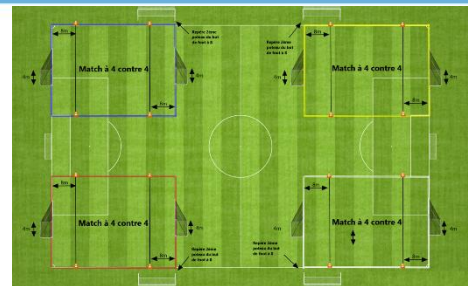

Plateaux U7 – Phase Automne - Saison 2023/2024

GROUPE : 16

Plateau n° 1 - date : 23 septembre 2023

Club organisateur : SR HOENHEIM 2

1 SR HOENHEIM 2 - ENTENTE DE L'ILL 1	A.S. GAMBSHEIM 2 - A.S. GAMBSHEIM 1	SR HOENHEIM 1 - A.S. REICHSTETT 3	ENTENTE DE L'ILL 3 - ENTENTE DE L'ILL 2
2 SR HOENHEIM 2 - A.S. REICHSTETT 3	ENTENTE DE L'ILL 1 - A.S. GAMBSHEIM 1	SR HOENHEIM 1 - ENTENTE DE L'ILL 3	A.S. GAMBSHEIM 2 - ENTENTE DE L'ILL 2
3 SR HOENHEIM 2 - ENTENTE DE L'ILL 3	A.S. REICHSTETT 3 - A.S. GAMBSHEIM 1	SR HOENHEIM 1 - A.S. GAMBSHEIM 2	ENTENTE DE L'ILL 1 - ENTENTE DE L'ILL 2
4 SR HOENHEIM 2 - A.S. GAMBSHEIM 2	ENTENTE DE L'ILL 3 - A.S. GAMBSHEIM 1	SR HOENHEIM 1 - ENTENTE DE L'ILL 1	A.S. REICHSTETT 3 - ENTENTE DE L'ILL 2

Terrain 1

Terrain 2

Terrain 3

Terrain 4

Plateau n° 2 - date : 30 septembre 2023

Club organisateur : SR HOENHEIM 1

1 SR HOENHEIM 2 - A.S. GAMBSHEIM 1	A.S. GAMBSHEIM 2 - SR HOENHEIM 1	ENTENTE DE L'ILL 2 - A.S. REICHSTETT 3	ENTENTE DE L'ILL 3 - ENTENTE DE L'ILL 1
2 SR HOENHEIM 2 - A.S. REICHSTETT 3	A.S. GAMBSHEIM 1 - SR HOENHEIM 1	ENTENTE DE L'ILL 2 - ENTENTE DE L'ILL 3	A.S. GAMBSHEIM 2 - ENTENTE DE L'ILL 1
3 SR HOENHEIM 2 - ENTENTE DE L'ILL 3	A.S. REICHSTETT 3 - SR HOENHEIM 1	ENTENTE DE L'ILL 2 - A.S. GAMBSHEIM 2	A.S. GAMBSHEIM 1 - ENTENTE DE L'ILL 1
4 SR HOENHEIM 2 - A.S. GAMBSHEIM 2	ENTENTE DE L'ILL 3 - SR HOENHEIM 1	ENTENTE DE L'ILL 2 - A.S. GAMBSHEIM 1	A.S. REICHSTETT 3 - ENTENTE DE L'ILL 1

Terrain 1

Terrain 2

Terrain 3

Terrain 4

Plateau n° 3 - date : 7 octobre 2023

Club organisateur : A.S. GAMBSHEIM 1

1 ENTENTE DE L'ILL 2 - SR HOENHEIM 2	SR HOENHEIM 1 - A.S. GAMBSHEIM 2	ENTENTE DE L'ILL 3 - A.S. REICHSTETT 3	A.S. GAMBSHEIM 1 - ENTENTE DE L'ILL 1
2 ENTENTE DE L'ILL 2 - A.S. REICHSTETT 3	SR HOENHEIM 2 - A.S. GAMBSHEIM 2	ENTENTE DE L'ILL 3 - A.S. GAMBSHEIM 1	SR HOENHEIM 1 - ENTENTE DE L'ILL 1
3 ENTENTE DE L'ILL 2 - A.S. GAMBSHEIM 1	A.S. REICHSTETT 3 - A.S. GAMBSHEIM 2	ENTENTE DE L'ILL 3 - SR HOENHEIM 1	SR HOENHEIM 2 - ENTENTE DE L'ILL 1
4 ENTENTE DE L'ILL 2 - SR HOENHEIM 1	A.S. GAMBSHEIM 1 - A.S. GAMBSHEIM 2	ENTENTE DE L'ILL 3 - SR HOENHEIM 2	A.S. REICHSTETT 3 - ENTENTE DE L'ILL 1

Terrain 1

Terrain 2

Terrain 3

Terrain 4

Plateau n° 4 - date : 14 octobre 2023

Club organisateur : ENTENTE DE L'ILL 2

1 A.S. GAMBSHEIM 2 - SR HOENHEIM 1	A.S. GAMBSHEIM 1 - ENTENTE DE L'ILL 3	SR HOENHEIM 2 - ENTENTE DE L'ILL 2	ENTENTE DE L'ILL 1 - A.S. REICHSTETT 3
2 A.S. GAMBSHEIM 2 - ENTENTE DE L'ILL 2	SR HOENHEIM 1 - ENTENTE DE L'ILL 3	SR HOENHEIM 2 - ENTENTE DE L'ILL 1	A.S. GAMBSHEIM 1 - A.S. REICHSTETT 3
3 A.S. GAMBSHEIM 2 - ENTENTE DE L'ILL 1	ENTENTE DE L'ILL 2 - ENTENTE DE L'ILL 3	SR HOENHEIM 2 - A.S. GAMBSHEIM 1	SR HOENHEIM 1 - A.S. REICHSTETT 3
4 A.S. GAMBSHEIM 2 - A.S. GAMBSHEIM 1	ENTENTE DE L'ILL 1 - ENTENTE DE L'ILL 3	SR HOENHEIM 2 - SR HOENHEIM 1	ENTENTE DE L'ILL 2 - A.S. REICHSTETT 3

Terrain 1

Terrain 2

Terrain 3

Terrain 4