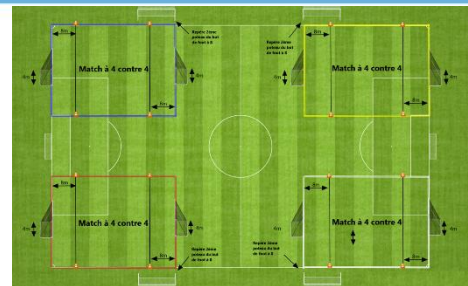

Plateaux U7 – Phase Automne - Saison 2023/2024

GROUPE : 26

Plateau n° 1 - date : 23 septembre 2023

Club organisateur : F.C. O. S. K. 1906 1

1	F.C. O. S. K. 1906 1 - F.C. O. S. K. 1906 2	ASP VAUBAN STRG 2 - S.C. SCHILTIGH 2	S.C. SCHILTIGH 1 - EDI/LA WANTZENAU 5	S.C. SCHILTIGH 3 - ASP VAUBAN STRG 1
2	F.C. O. S. K. 1906 1 - EDI/LA WANTZENAU 5	F.C. O. S. K. 1906 2 - S.C. SCHILTIGH 2	S.C. SCHILTIGH 1 - S.C. SCHILTIGH 3	ASP VAUBAN STRG 2 - ASP VAUBAN STRG 1
3	F.C. O. S. K. 1906 1 - S.C. SCHILTIGH 3	EDI/LA WANTZENAU 5 - S.C. SCHILTIGH 2	S.C. SCHILTIGH 1 - ASP VAUBAN STRG 2	F.C. O. S. K. 1906 2 - ASP VAUBAN STRG 1
4	F.C. O. S. K. 1906 1 - ASP VAUBAN STRG 2	S.C. SCHILTIGH 3 - S.C. SCHILTIGH 2	S.C. SCHILTIGH 1 - F.C. O. S. K. 1906 2	EDI/LA WANTZENAU 5 - ASP VAUBAN STRG 1

Terrain 1

Terrain 2

Terrain 3

Terrain 4

Plateau n° 2 - date : 30 septembre 2023

Club organisateur : S.C. SCHILTIGH 1

1	F.C. O. S. K. 1906 1 - S.C. SCHILTIGH 2	ASP VAUBAN STRG 2 - S.C. SCHILTIGH 1	ASP VAUBAN STRG 1 - EDI/LA WANTZENAU 5	S.C. SCHILTIGH 3 - F.C. O. S. K. 1906 2
2	F.C. O. S. K. 1906 1 - EDI/LA WANTZENAU 5	S.C. SCHILTIGH 2 - S.C. SCHILTIGH 1	ASP VAUBAN STRG 1 - S.C. SCHILTIGH 3	ASP VAUBAN STRG 2 - F.C. O. S. K. 1906 2
3	F.C. O. S. K. 1906 1 - S.C. SCHILTIGH 3	EDI/LA WANTZENAU 5 - S.C. SCHILTIGH 1	ASP VAUBAN STRG 1 - ASP VAUBAN STRG 2	S.C. SCHILTIGH 2 - F.C. O. S. K. 1906 2
4	F.C. O. S. K. 1906 1 - ASP VAUBAN STRG 2	S.C. SCHILTIGH 3 - S.C. SCHILTIGH 1	ASP VAUBAN STRG 1 - S.C. SCHILTIGH 2	EDI/LA WANTZENAU 5 - F.C. O. S. K. 1906 2

Terrain 1

Terrain 2

Terrain 3

Terrain 4

Plateau n° 3 - date : 7 octobre 2023

Club organisateur : S.C. SCHILTIGH 2

1	ASP VAUBAN STRG 1 - F.C. O. S. K. 1906 1	S.C. SCHILTIGH 1 - ASP VAUBAN STRG 2	S.C. SCHILTIGH 3 - EDI/LA WANTZENAU 5	S.C. SCHILTIGH 2 - F.C. O. S. K. 1906 2
2	ASP VAUBAN STRG 1 - EDI/LA WANTZENAU 5	F.C. O. S. K. 1906 1 - ASP VAUBAN STRG 2	S.C. SCHILTIGH 3 - S.C. SCHILTIGH 2	S.C. SCHILTIGH 1 - F.C. O. S. K. 1906 2
3	ASP VAUBAN STRG 1 - S.C. SCHILTIGH 2	EDI/LA WANTZENAU 5 - ASP VAUBAN STRG 2	S.C. SCHILTIGH 3 - S.C. SCHILTIGH 1	F.C. O. S. K. 1906 1 - F.C. O. S. K. 1906 2
4	ASP VAUBAN STRG 1 - S.C. SCHILTIGH 1	S.C. SCHILTIGH 2 - ASP VAUBAN STRG 2	S.C. SCHILTIGH 3 - F.C. O. S. K. 1906 1	EDI/LA WANTZENAU 5 - F.C. O. S. K. 1906 2

Terrain 1

Terrain 2

Terrain 3

Terrain 4

Plateau n° 4 - date : 14 octobre 2023

Club organisateur : ASP VAUBAN STRG 1

1	ASP VAUBAN STRG 2 - S.C. SCHILTIGH 1	S.C. SCHILTIGH 2 - S.C. SCHILTIGH 3	F.C. O. S. K. 1906 1 - ASP VAUBAN STRG 1	F.C. O. S. K. 1906 2 - EDI/LA WANTZENAU 5
2	ASP VAUBAN STRG 2 - ASP VAUBAN STRG 1	S.C. SCHILTIGH 1 - S.C. SCHILTIGH 3	F.C. O. S. K. 1906 1 - F.C. O. S. K. 1906 2	S.C. SCHILTIGH 2 - EDI/LA WANTZENAU 5
3	ASP VAUBAN STRG 2 - F.C. O. S. K. 1906 2	ASP VAUBAN STRG 1 - S.C. SCHILTIGH 3	F.C. O. S. K. 1906 1 - S.C. SCHILTIGH 2	S.C. SCHILTIGH 1 - EDI/LA WANTZENAU 5
4	ASP VAUBAN STRG 2 - S.C. SCHILTIGH 2	F.C. O. S. K. 1906 2 - S.C. SCHILTIGH 3	F.C. O. S. K. 1906 1 - S.C. SCHILTIGH 1	ASP VAUBAN STRG 1 - EDI/LA WANTZENAU 5

Terrain 1

Terrain 2

Terrain 3

Terrain 4