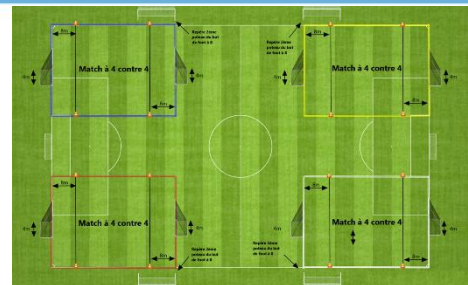

Plateaux U7 – Phase Automne - Saison 2023/2024

GROUPE : 9

Plateau n° 1 - date : 23 septembre 2023

Club organisateur : F.C. ROHRWILLER 1

1 F.C. ROHRWILLER 1 - F.C.E. SCHIRRHEIN 2	F.C. HERRLISHEIM 1 - STE S. BEINHEIM 1	F.C.E. SCHIRRHEIN 1 - EDI/LA WANTZENAU 4	F.C. HERRLISHEIM 2 - F.C. ROHRWILLER 2
2 F.C. ROHRWILLER 1 - EDI/LA WANTZENAU 4	F.C.E. SCHIRRHEIN 2 - STE S. BEINHEIM 1	F.C.E. SCHIRRHEIN 1 - F.C. HERRLISHEIM 2	F.C. HERRLISHEIM 1 - F.C. ROHRWILLER 2
3 F.C. ROHRWILLER 1 - F.C. HERRLISHEIM 2	EDI/LA WANTZENAU 4 - STE S. BEINHEIM 1	F.C.E. SCHIRRHEIN 1 - F.C. HERRLISHEIM 1	F.C.E. SCHIRRHEIN 2 - F.C. ROHRWILLER 2
4 F.C. ROHRWILLER 1 - F.C. HERRLISHEIM 1	F.C. HERRLISHEIM 2 - STE S. BEINHEIM 1	F.C.E. SCHIRRHEIN 1 - F.C.E. SCHIRRHEIN 2	EDI/LA WANTZENAU 4 - F.C. ROHRWILLER 2

Terrain 1

Terrain 2

Terrain 3

Terrain 4

Plateau n° 2 - date : 30 septembre 2023

Club organisateur : F.C.E. SCHIRRHEIN 1

1 F.C. ROHRWILLER 1 - STE S. BEINHEIM 1	F.C. HERRLISHEIM 1 - F.C.E. SCHIRRHEIN 1	F.C. ROHRWILLER 2 - EDI/LA WANTZENAU 4	F.C. HERRLISHEIM 2 - F.C.E. SCHIRRHEIN 2
2 F.C. ROHRWILLER 1 - EDI/LA WANTZENAU 4	STE S. BEINHEIM 1 - F.C.E. SCHIRRHEIN 1	F.C. ROHRWILLER 2 - F.C. HERRLISHEIM 2	F.C. HERRLISHEIM 1 - F.C.E. SCHIRRHEIN 2
3 F.C. ROHRWILLER 1 - F.C. HERRLISHEIM 2	EDI/LA WANTZENAU 4 - F.C.E. SCHIRRHEIN 1	F.C. ROHRWILLER 2 - F.C. HERRLISHEIM 1	STE S. BEINHEIM 1 - F.C.E. SCHIRRHEIN 2
4 F.C. ROHRWILLER 1 - F.C. HERRLISHEIM 1	F.C. HERRLISHEIM 2 - F.C.E. SCHIRRHEIN 1	F.C. ROHRWILLER 2 - STE S. BEINHEIM 1	EDI/LA WANTZENAU 4 - F.C.E. SCHIRRHEIN 2

Terrain 1

Terrain 2

Terrain 3

Terrain 4

Plateau n° 3 - date : 7 octobre 2023

Club organisateur : STE S. BEINHEIM 1

1 F.C. ROHRWILLER 2 - F.C. ROHRWILLER 1	F.C.E. SCHIRRHEIN 1 - F.C. HERRLISHEIM 1	F.C. HERRLISHEIM 2 - EDI/LA WANTZENAU 4	STE S. BEINHEIM 1 - F.C.E. SCHIRRHEIN 2
2 F.C. ROHRWILLER 2 - EDI/LA WANTZENAU 4	F.C. ROHRWILLER 1 - F.C. HERRLISHEIM 1	F.C. HERRLISHEIM 2 - STE S. BEINHEIM 1	F.C.E. SCHIRRHEIN 1 - F.C.E. SCHIRRHEIN 2
3 F.C. ROHRWILLER 2 - STE S. BEINHEIM 1	EDI/LA WANTZENAU 4 - F.C. HERRLISHEIM 1	F.C. HERRLISHEIM 2 - F.C.E. SCHIRRHEIN 1	F.C. ROHRWILLER 1 - F.C.E. SCHIRRHEIN 2
4 F.C. ROHRWILLER 2 - F.C.E. SCHIRRHEIN 1	STE S. BEINHEIM 1 - F.C. HERRLISHEIM 1	F.C. HERRLISHEIM 2 - F.C. ROHRWILLER 1	EDI/LA WANTZENAU 4 - F.C.E. SCHIRRHEIN 2

Terrain 1

Terrain 2

Terrain 3

Terrain 4

Plateau n° 4 - date : 14 octobre 2023

Club organisateur : F.C. ROHRWILLER 2

1 F.C. HERRLISHEIM 1 - F.C.E. SCHIRRHEIN 1	STE S. BEINHEIM 1 - F.C. HERRLISHEIM 2	F.C. ROHRWILLER 1 - F.C. ROHRWILLER 2	F.C.E. SCHIRRHEIN 2 - EDI/LA WANTZENAU 4
2 F.C. HERRLISHEIM 1 - F.C. ROHRWILLER 2	F.C.E. SCHIRRHEIN 1 - F.C. HERRLISHEIM 2	F.C. ROHRWILLER 1 - F.C.E. SCHIRRHEIN 2	STE S. BEINHEIM 1 - EDI/LA WANTZENAU 4
3 F.C. HERRLISHEIM 1 - F.C.E. SCHIRRHEIN 2	F.C. ROHRWILLER 2 - F.C. HERRLISHEIM 2	F.C. ROHRWILLER 1 - STE S. BEINHEIM 1	F.C.E. SCHIRRHEIN 1 - EDI/LA WANTZENAU 4
4 F.C. HERRLISHEIM 1 - STE S. BEINHEIM 1	F.C.E. SCHIRRHEIN 2 - F.C. HERRLISHEIM 2	F.C. ROHRWILLER 1 - F.C.E. SCHIRRHEIN 1	F.C. ROHRWILLER 2 - EDI/LA WANTZENAU 4

Terrain 1

Terrain 2

Terrain 3

Terrain 4