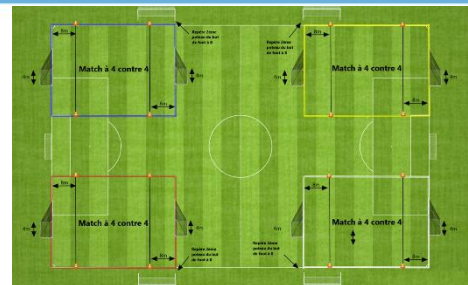

Plateaux U7 – Phase Automne - Saison 2023/2024

GROUPE : 6

Plateau n° 1 - date : 23 septembre 2023

Club organisateur : U.S. GUMBRECHT 1

1	U.S. GUMBRECHT 1 - U.S. GUMBRECHT 2	F.C. DURRENBACH 2 - A.S. UHRWILLER 1	F.C. LIXHAUSEN 1 - A.S. UHRWILLER 2	F.C. LIXHAUSEN 2 - F.C. DURRENBACH 1
2	U.S. GUMBRECHT 1 - A.S. UHRWILLER 2	U.S. GUMBRECHT 2 - A.S. UHRWILLER 1	F.C. LIXHAUSEN 1 - F.C. LIXHAUSEN 2	F.C. DURRENBACH 2 - F.C. DURRENBACH 1
3	U.S. GUMBRECHT 1 - F.C. LIXHAUSEN 2	A.S. UHRWILLER 2 - A.S. UHRWILLER 1	F.C. LIXHAUSEN 1 - F.C. DURRENBACH 2	U.S. GUMBRECHT 2 - F.C. DURRENBACH 1
4	U.S. GUMBRECHT 1 - F.C. DURRENBACH 2	F.C. LIXHAUSEN 2 - A.S. UHRWILLER 1	F.C. LIXHAUSEN 1 - U.S. GUMBRECHT 2	A.S. UHRWILLER 2 - F.C. DURRENBACH 1

Terrain 1

Terrain 2

Terrain 3

Terrain 4

Plateau n° 2 - date : 30 septembre 2023

Club organisateur : F.C. LIXHAUSEN 1

1	U.S. GUMBRECHT 1 - A.S. UHRWILLER 1	F.C. DURRENBACH 2 - F.C. LIXHAUSEN 1	F.C. DURRENBACH 1 - A.S. UHRWILLER 2	F.C. LIXHAUSEN 2 - U.S. GUMBRECHT 2
2	U.S. GUMBRECHT 1 - A.S. UHRWILLER 2	A.S. UHRWILLER 1 - F.C. LIXHAUSEN 1	F.C. DURRENBACH 1 - F.C. LIXHAUSEN 2	F.C. DURRENBACH 2 - U.S. GUMBRECHT 2
3	U.S. GUMBRECHT 1 - F.C. LIXHAUSEN 2	A.S. UHRWILLER 2 - F.C. LIXHAUSEN 1	F.C. DURRENBACH 1 - F.C. DURRENBACH 2	A.S. UHRWILLER 1 - U.S. GUMBRECHT 2
4	U.S. GUMBRECHT 1 - F.C. DURRENBACH 2	F.C. LIXHAUSEN 2 - F.C. LIXHAUSEN 1	F.C. DURRENBACH 1 - A.S. UHRWILLER 1	A.S. UHRWILLER 2 - U.S. GUMBRECHT 2

Terrain 1

Terrain 2

Terrain 3

Terrain 4

Plateau n° 3 - date : 7 octobre 2023

Club organisateur : A.S. UHRWILLER 1

1	F.C. DURRENBACH 1 - U.S. GUMBRECHT 1	F.C. LIXHAUSEN 1 - F.C. DURRENBACH 2	F.C. LIXHAUSEN 2 - A.S. UHRWILLER 2	A.S. UHRWILLER 1 - U.S. GUMBRECHT 2
2	F.C. DURRENBACH 1 - A.S. UHRWILLER 2	U.S. GUMBRECHT 1 - F.C. DURRENBACH 2	F.C. LIXHAUSEN 2 - A.S. UHRWILLER 1	F.C. LIXHAUSEN 1 - U.S. GUMBRECHT 2
3	F.C. DURRENBACH 1 - A.S. UHRWILLER 1	A.S. UHRWILLER 2 - F.C. DURRENBACH 2	F.C. LIXHAUSEN 2 - F.C. LIXHAUSEN 1	U.S. GUMBRECHT 1 - U.S. GUMBRECHT 2
4	F.C. DURRENBACH 1 - F.C. LIXHAUSEN 1	A.S. UHRWILLER 1 - F.C. DURRENBACH 2	F.C. LIXHAUSEN 2 - U.S. GUMBRECHT 1	A.S. UHRWILLER 2 - U.S. GUMBRECHT 2

Terrain 1

Terrain 2

Terrain 3

Terrain 4

Plateau n° 4 - date : 14 octobre 2023

Club organisateur : F.C. DURRENBACH 1

1	F.C. DURRENBACH 2 - F.C. LIXHAUSEN 1	A.S. UHRWILLER 1 - F.C. LIXHAUSEN 2	U.S. GUMBRECHT 1 - F.C. DURRENBACH 1	U.S. GUMBRECHT 2 - A.S. UHRWILLER 2
2	F.C. DURRENBACH 2 - F.C. DURRENBACH 1	F.C. LIXHAUSEN 1 - F.C. LIXHAUSEN 2	U.S. GUMBRECHT 1 - U.S. GUMBRECHT 2	A.S. UHRWILLER 1 - A.S. UHRWILLER 2
3	F.C. DURRENBACH 2 - U.S. GUMBRECHT 2	F.C. DURRENBACH 1 - F.C. LIXHAUSEN 2	U.S. GUMBRECHT 1 - A.S. UHRWILLER 1	F.C. LIXHAUSEN 1 - A.S. UHRWILLER 2
4	F.C. DURRENBACH 2 - A.S. UHRWILLER 1	U.S. GUMBRECHT 2 - F.C. LIXHAUSEN 2	U.S. GUMBRECHT 1 - F.C. LIXHAUSEN 1	F.C. DURRENBACH 1 - A.S. UHRWILLER 2

Terrain 1

Terrain 2

Terrain 3

Terrain 4