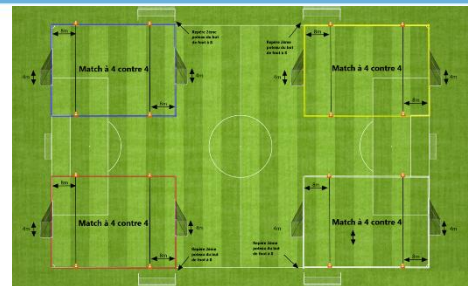

Plateaux U7 – Phase Automne - Saison 2023/2024

GROUPE : 3

Plateau n° 1 - date : 23 septembre 2023

Club organisateur : A.S.C. BROTSCH 1

1	A.S.C. BROTSCH 1 - A.S.C. BROTSCH 2	ALL TREFLE/MONS 2 - ALL TREFLE/NEUW 1	F.C. MARMOUTIER 1 - ALL TREFLE/MONS 3	A.S.C. BROTSCH 3 - F.C. SAVERNE 1
2	A.S.C. BROTSCH 1 - ALL TREFLE/MONS 3	A.S.C. BROTSCH 2 - ALL TREFLE/NEUW 1	F.C. MARMOUTIER 1 - A.S.C. BROTSCH 3	ALL TREFLE/MONS 2 - F.C. SAVERNE 1
3	A.S.C. BROTSCH 1 - A.S.C. BROTSCH 3	ALL TREFLE/MONS 3 - ALL TREFLE/NEUW 1	F.C. MARMOUTIER 1 - ALL TREFLE/MONS 2	A.S.C. BROTSCH 2 - F.C. SAVERNE 1
4	A.S.C. BROTSCH 1 - ALL TREFLE/MONS 2	A.S.C. BROTSCH 3 - ALL TREFLE/NEUW 1	F.C. MARMOUTIER 1 - A.S.C. BROTSCH 2	ALL TREFLE/MONS 3 - F.C. SAVERNE 1