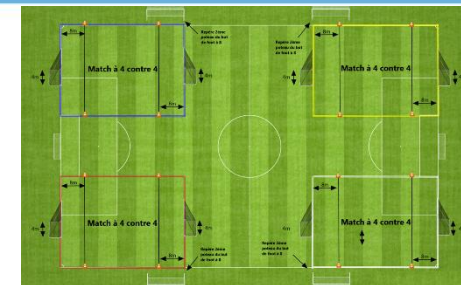

Plateaux U7 – Phase Automne - Saison 2023/2024

GROUPE : 27

Plateau n° 1 - date : 23 septembre 2023

Club organisateur : F.A. ILLKIRCH G 1

1 F.A. ILLKIRCH G 1 - A.S. STRASBOURG 2	F.C. KRONENB 1 - STRG JOIE SANTE 1	A.S. STRASBOURG 1 - STRG JOIE SANTE 2	F.C. KRONENB 2 - F.A. ILLKIRCH G 2
2 F.A. ILLKIRCH G 1 - STRG JOIE SANTE 2	A.S. STRASBOURG 2 - STRG JOIE SANTE 1	A.S. STRASBOURG 1 - F.C. KRONENB 2	F.C. KRONENB 1 - F.A. ILLKIRCH G 2
3 F.A. ILLKIRCH G 1 - F.C. KRONENB 2	STRG JOIE SANTE 2 - STRG JOIE SANTE 1	A.S. STRASBOURG 1 - F.C. KRONENB 1	A.S. STRASBOURG 2 - F.A. ILLKIRCH G 2
4 F.A. ILLKIRCH G 1 - F.C. KRONENB 1	F.C. KRONENB 2 - STRG JOIE SANTE 1	A.S. STRASBOURG 1 - A.S. STRASBOURG 2	STRG JOIE SANTE 2 - F.A. ILLKIRCH G 2

Terrain 1

Terrain 2

Terrain 3

Terrain 4

Plateau n° 2 - date : 30 septembre 2023

Club organisateur : A.S. STRASBOURG 1

1 F.A. ILLKIRCH G 1 - STRG JOIE SANTE 1	F.C. KRONENB 1 - A.S. STRASBOURG 1	F.A. ILLKIRCH G 2 - STRG JOIE SANTE 2	F.C. KRONENB 2 - A.S. STRASBOURG 2
2 F.A. ILLKIRCH G 1 - STRG JOIE SANTE 2	STRG JOIE SANTE 1 - A.S. STRASBOURG 1	F.A. ILLKIRCH G 2 - F.C. KRONENB 2	F.C. KRONENB 1 - A.S. STRASBOURG 2
3 F.A. ILLKIRCH G 1 - F.C. KRONENB 2	STRG JOIE SANTE 2 - A.S. STRASBOURG 1	F.A. ILLKIRCH G 2 - F.C. KRONENB 1	STRG JOIE SANTE 1 - A.S. STRASBOURG 2
4 F.A. ILLKIRCH G 1 - F.C. KRONENB 1	F.C. KRONENB 2 - A.S. STRASBOURG 1	F.A. ILLKIRCH G 2 - STRG JOIE SANTE 1	STRG JOIE SANTE 2 - A.S. STRASBOURG 2

Terrain 1

Terrain 2

Terrain 3

Terrain 4

Plateau n° 3 - date : 7 octobre 2023

Club organisateur : STRG JOIE SANTE 1

1 F.A. ILLKIRCH G 2 - F.A. ILLKIRCH G 1	A.S. STRASBOURG 1 - F.C. KRONENB 1	F.C. KRONENB 2 - STRG JOIE SANTE 2	STRG JOIE SANTE 1 - A.S. STRASBOURG 2
2 F.A. ILLKIRCH G 2 - STRG JOIE SANTE 2	F.A. ILLKIRCH G 1 - F.C. KRONENB 1	F.C. KRONENB 2 - STRG JOIE SANTE 1	A.S. STRASBOURG 1 - A.S. STRASBOURG 2
3 F.A. ILLKIRCH G 2 - STRG JOIE SANTE 1	STRG JOIE SANTE 2 - F.C. KRONENB 1	F.C. KRONENB 2 - A.S. STRASBOURG 1	F.A. ILLKIRCH G 1 - A.S. STRASBOURG 2
4 F.A. ILLKIRCH G 2 - A.S. STRASBOURG 1	STRG JOIE SANTE 1 - F.C. KRONENB 1	F.C. KRONENB 2 - F.A. ILLKIRCH G 1	STRG JOIE SANTE 2 - A.S. STRASBOURG 2

Terrain 1

Terrain 2

Terrain 3

Terrain 4

Plateau n° 4 - date : 14 octobre 2023

Club organisateur : F.A. ILLKIRCH G 2

1 F.C. KRONENB 1 - A.S. STRASBOURG 1	STRG JOIE SANTE 1 - F.C. KRONENB 2	F.A. ILLKIRCH G 1 - F.A. ILLKIRCH G 2	A.S. STRASBOURG 2 - STRG JOIE SANTE 2
2 F.C. KRONENB 1 - F.A. ILLKIRCH G 2	A.S. STRASBOURG 1 - F.C. KRONENB 2	F.A. ILLKIRCH G 1 - A.S. STRASBOURG 2	STRG JOIE SANTE 1 - STRG JOIE SANTE 2
3 F.C. KRONENB 1 - A.S. STRASBOURG 2	F.A. ILLKIRCH G 2 - F.C. KRONENB 2	F.A. ILLKIRCH G 1 - STRG JOIE SANTE 1	A.S. STRASBOURG 1 - STRG JOIE SANTE 2
4 F.C. KRONENB 1 - STRG JOIE SANTE 1	A.S. STRASBOURG 2 - F.C. KRONENB 2	F.A. ILLKIRCH G 1 - A.S. STRASBOURG 1	F.A. ILLKIRCH G 2 - STRG JOIE SANTE 2

Terrain 1

Terrain 2

Terrain 3

Terrain 4