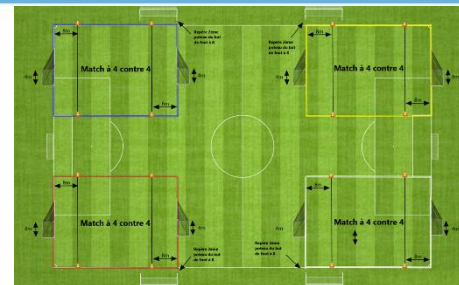

Plateaux U7 – Phase Automne - Saison 2023/2024

GROUPE : 24

Plateau n° 1 - date : 23 septembre 2023

Club organisateur : A.S.L. ROBERTSAU 3

1	A.S.L. ROBERTSAU 3 - A.S. CITE DE L'ILL 2	A.S.L. ROBERTSAU 4 - A.S. CITE DE L'ILL 1	F.A. ILLKIRCH G 5 - A.S. CITE DE L'ILL 3	SCHILT/BISCHH EC 1 - F.A. ILLKIRCH G 6
2	A.S.L. ROBERTSAU 3 - A.S. CITE DE L'ILL 3	A.S. CITE DE L'ILL 2 - A.S. CITE DE L'ILL 1	F.A. ILLKIRCH G 5 - SCHILT/BISCHH EC 1	A.S.L. ROBERTSAU 4 - F.A. ILLKIRCH G 6
3	A.S.L. ROBERTSAU 3 - SCHILT/BISCHH EC 1	A.S. CITE DE L'ILL 3 - A.S. CITE DE L'ILL 1	F.A. ILLKIRCH G 5 - A.S.L. ROBERTSAU 4	A.S. CITE DE L'ILL 2 - F.A. ILLKIRCH G 6
4	A.S.L. ROBERTSAU 3 - A.S.L. ROBERTSAU 4	SCHILT/BISCHH EC 1 - A.S. CITE DE L'ILL 1	F.A. ILLKIRCH G 5 - A.S. CITE DE L'ILL 2	A.S. CITE DE L'ILL 3 - F.A. ILLKIRCH G 6

Terrain 1

Terrain 2

Terrain 3

Terrain 4

Plateau n° 2 - date : 30 septembre 2023

Club organisateur : F.A. ILLKIRCH G 5

1	A.S.L. ROBERTSAU 3 - A.S. CITE DE L'ILL 1	A.S.L. ROBERTSAU 4 - F.A. ILLKIRCH G 5	F.A. ILLKIRCH G 6 - A.S. CITE DE L'ILL 3	SCHILT/BISCHH EC 1 - A.S. CITE DE L'ILL 2
2	A.S.L. ROBERTSAU 3 - A.S. CITE DE L'ILL 3	A.S. CITE DE L'ILL 1 - F.A. ILLKIRCH G 5	F.A. ILLKIRCH G 6 - SCHILT/BISCHH EC 1	A.S.L. ROBERTSAU 4 - A.S. CITE DE L'ILL 2
3	A.S.L. ROBERTSAU 3 - SCHILT/BISCHH EC 1	A.S. CITE DE L'ILL 3 - F.A. ILLKIRCH G 5	F.A. ILLKIRCH G 6 - A.S.L. ROBERTSAU 4	A.S. CITE DE L'ILL 1 - A.S. CITE DE L'ILL 2
4	A.S.L. ROBERTSAU 3 - A.S.L. ROBERTSAU 4	SCHILT/BISCHH EC 1 - F.A. ILLKIRCH G 5	F.A. ILLKIRCH G 6 - A.S. CITE DE L'ILL 1	A.S. CITE DE L'ILL 3 - A.S. CITE DE L'ILL 2

Terrain 1

Terrain 2

Terrain 3

Terrain 4

Plateau n° 3 - date : 7 octobre 2023

Club organisateur : A.S. CITE DE L'ILL 1

1	F.A. ILLKIRCH G 6 - A.S.L. ROBERTSAU 3	F.A. ILLKIRCH G 5 - A.S.L. ROBERTSAU 4	SCHILT/BISCHH EC 1 - A.S. CITE DE L'ILL 3	A.S. CITE DE L'ILL 1 - A.S. CITE DE L'ILL 2
2	F.A. ILLKIRCH G 6 - A.S. CITE DE L'ILL 3	A.S.L. ROBERTSAU 3 - A.S.L. ROBERTSAU 4	SCHILT/BISCHH EC 1 - A.S. CITE DE L'ILL 1	F.A. ILLKIRCH G 5 - A.S. CITE DE L'ILL 2
3	F.A. ILLKIRCH G 6 - A.S. CITE DE L'ILL 1	A.S. CITE DE L'ILL 3 - A.S.L. ROBERTSAU 4	SCHILT/BISCHH EC 1 - F.A. ILLKIRCH G 5	A.S.L. ROBERTSAU 3 - A.S. CITE DE L'ILL 2
4	F.A. ILLKIRCH G 6 - F.A. ILLKIRCH G 5	A.S. CITE DE L'ILL 1 - A.S.L. ROBERTSAU 4	SCHILT/BISCHH EC 1 - A.S.L. ROBERTSAU 3	A.S. CITE DE L'ILL 3 - A.S. CITE DE L'ILL 2

Terrain 1

Terrain 2

Terrain 3

Terrain 4

Plateau n° 4 - date : 14 octobre 2023

Club organisateur : F.A. ILLKIRCH G 6

1	A.S.L. ROBERTSAU 4 - F.A. ILLKIRCH G 5	A.S. CITE DE L'ILL 1 - SCHILT/BISCHH EC 1	A.S.L. ROBERTSAU 3 - F.A. ILLKIRCH G 6	A.S. CITE DE L'ILL 2 - A.S. CITE DE L'ILL 3
2	A.S.L. ROBERTSAU 4 - F.A. ILLKIRCH G 6	F.A. ILLKIRCH G 5 - SCHILT/BISCHH EC 1	A.S.L. ROBERTSAU 3 - A.S. CITE DE L'ILL 2	A.S. CITE DE L'ILL 1 - A.S. CITE DE L'ILL 3
3	A.S.L. ROBERTSAU 4 - A.S. CITE DE L'ILL 2	F.A. ILLKIRCH G 6 - SCHILT/BISCHH EC 1	A.S.L. ROBERTSAU 3 - A.S. CITE DE L'ILL 1	F.A. ILLKIRCH G 5 - A.S. CITE DE L'ILL 3
4	A.S.L. ROBERTSAU 4 - A.S. CITE DE L'ILL 1	A.S. CITE DE L'ILL 2 - SCHILT/BISCHH EC 1	A.S.L. ROBERTSAU 3 - F.A. ILLKIRCH G 5	F.A. ILLKIRCH G 6 - A.S. CITE DE L'ILL 3

Terrain 1

Terrain 2

Terrain 3

Terrain 4