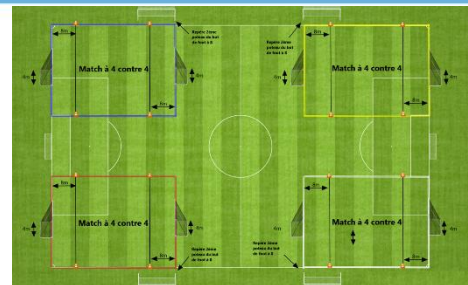

Plateaux U7 – Phase Automne - Saison 2023/2024

GROUPE : 23

Plateau n° 1 - date : 23 septembre 2023

Club organisateur : **ASP VAUBAN STRG 3** qui accueille à la place de SUC

1 ASP VAUBAN STRG 3 - A.S.L. ROBERTSAU 2	F.C. SOLEIL BISCHH 2 - STRASBOURG SUC 1	F.C. SOLEIL BISCHH 1 - STRASBOURG SUC 2	ASP VAUBAN STRG 4 - A.S.L. ROBERTSAU 1
2 ASP VAUBAN STRG 3 - STRASBOURG SUC 2	A.S.L. ROBERTSAU 2 - STRASBOURG SUC 1	F.C. SOLEIL BISCHH 1 - ASP VAUBAN STRG 4	F.C. SOLEIL BISCHH 2 - A.S.L. ROBERTSAU 1
3 ASP VAUBAN STRG 3 - ASP VAUBAN STRG 4	STRASBOURG SUC 2 - STRASBOURG SUC 1	F.C. SOLEIL BISCHH 1 - F.C. SOLEIL BISCHH 2	A.S.L. ROBERTSAU 2 - A.S.L. ROBERTSAU 1
4 ASP VAUBAN STRG 3 - F.C. SOLEIL BISCHH 2	ASP VAUBAN STRG 4 - STRASBOURG SUC 1	F.C. SOLEIL BISCHH 1 - A.S.L. ROBERTSAU 2	STRASBOURG SUC 2 - A.S.L. ROBERTSAU 1

Terrain 1

Terrain 2

Terrain 3

Terrain 4

Plateau n° 2 - date : 30 septembre 2023

Club organisateur : **F.C. SOLEIL BISCHH 1**

1 ASP VAUBAN STRG 3 - STRASBOURG SUC 1	F.C. SOLEIL BISCHH 2 - F.C. SOLEIL BISCHH 1	A.S.L. ROBERTSAU 1 - STRASBOURG SUC 2	ASP VAUBAN STRG 4 - A.S.L. ROBERTSAU 2
2 ASP VAUBAN STRG 3 - STRASBOURG SUC 2	STRASBOURG SUC 1 - F.C. SOLEIL BISCHH 1	A.S.L. ROBERTSAU 1 - ASP VAUBAN STRG 4	F.C. SOLEIL BISCHH 2 - A.S.L. ROBERTSAU 2
3 ASP VAUBAN STRG 3 - ASP VAUBAN STRG 4	STRASBOURG SUC 2 - F.C. SOLEIL BISCHH 1	A.S.L. ROBERTSAU 1 - F.C. SOLEIL BISCHH 2	STRASBOURG SUC 1 - A.S.L. ROBERTSAU 2
4 ASP VAUBAN STRG 3 - F.C. SOLEIL BISCHH 2	ASP VAUBAN STRG 4 - F.C. SOLEIL BISCHH 1	A.S.L. ROBERTSAU 1 - STRASBOURG SUC 1	STRASBOURG SUC 2 - A.S.L. ROBERTSAU 2

Terrain 1

Terrain 2

Terrain 3

Terrain 4

Plateau n° 3 - date : 7 octobre 2023

Club organisateur : **STRASBOURG SUC 1**

1 A.S.L. ROBERTSAU 1 - ASP VAUBAN STRG 3	F.C. SOLEIL BISCHH 1 - F.C. SOLEIL BISCHH 2	ASP VAUBAN STRG 4 - STRASBOURG SUC 2	STRASBOURG SUC 1 - A.S.L. ROBERTSAU 2
2 A.S.L. ROBERTSAU 1 - STRASBOURG SUC 2	ASP VAUBAN STRG 3 - F.C. SOLEIL BISCHH 2	ASP VAUBAN STRG 4 - STRASBOURG SUC 1	F.C. SOLEIL BISCHH 1 - A.S.L. ROBERTSAU 2
3 A.S.L. ROBERTSAU 1 - STRASBOURG SUC 1	STRASBOURG SUC 2 - F.C. SOLEIL BISCHH 2	ASP VAUBAN STRG 4 - F.C. SOLEIL BISCHH 1	ASP VAUBAN STRG 3 - A.S.L. ROBERTSAU 2
4 A.S.L. ROBERTSAU 1 - F.C. SOLEIL BISCHH 1	STRASBOURG SUC 1 - F.C. SOLEIL BISCHH 2	ASP VAUBAN STRG 4 - ASP VAUBAN STRG 3	STRASBOURG SUC 2 - A.S.L. ROBERTSAU 2

Terrain 1

Terrain 2

Terrain 3

Terrain 4

Plateau n° 4 - date : 14 octobre 2023

Club organisateur : **A.S.L. ROBERTSAU 1**

1 F.C. SOLEIL BISCHH 2 - F.C. SOLEIL BISCHH 1	STRASBOURG SUC 1 - ASP VAUBAN STRG 4	ASP VAUBAN STRG 3 - A.S.L. ROBERTSAU 1	A.S.L. ROBERTSAU 2 - STRASBOURG SUC 2
2 F.C. SOLEIL BISCHH 2 - A.S.L. ROBERTSAU 1	F.C. SOLEIL BISCHH 1 - ASP VAUBAN STRG 4	ASP VAUBAN STRG 3 - A.S.L. ROBERTSAU 2	STRASBOURG SUC 1 - STRASBOURG SUC 2
3 F.C. SOLEIL BISCHH 2 - A.S.L. ROBERTSAU 2	A.S.L. ROBERTSAU 1 - ASP VAUBAN STRG 4	ASP VAUBAN STRG 3 - STRASBOURG SUC 1	F.C. SOLEIL BISCHH 1 - STRASBOURG SUC 2
4 F.C. SOLEIL BISCHH 2 - STRASBOURG SUC 1	A.S.L. ROBERTSAU 2 - ASP VAUBAN STRG 4	ASP VAUBAN STRG 3 - F.C. SOLEIL BISCHH 1	A.S.L. ROBERTSAU 1 - STRASBOURG SUC 2

Terrain 1

Terrain 2

Terrain 3

Terrain 4