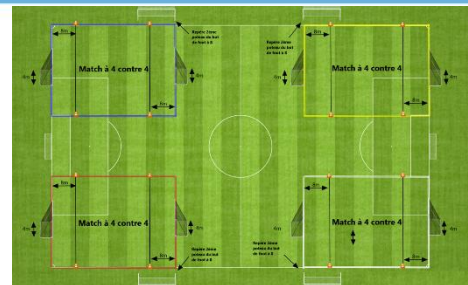

Plateaux U7 – Phase Automne - Saison 2023/2024

GROUPE : 11

Plateau n° 1 - date : 23 septembre 2023

Club organisateur : JEUNE/ROUNTZ 1

1	JEUNE/ROUNTZ 1 - US KALTEN/MARIEN 2	FORTSFE/UFFRIED 2 - F.C. OBERHOFFEN 1	US KALTEN/MARIEN 1 - ABZ/GEUDERTHEIM 6	U.S. TURCS BISCHW 4 - U.S. TURCS BISCHW 3
2	JEUNE/ROUNTZ 1 - ABZ/GEUDERTHEIM 6	US KALTEN/MARIEN 2 - F.C. OBERHOFFEN 1	US KALTEN/MARIEN 1 - U.S. TURCS BISCHW 4	FORTSFE/UFFRIED 2 - U.S. TURCS BISCHW 3
3	JEUNE/ROUNTZ 1 - U.S. TURCS BISCHW 4	ABZ/GEUDERTHEIM 6 - F.C. OBERHOFFEN 1	US KALTEN/MARIEN 1 - FORTSFE/UFFRIED 2	US KALTEN/MARIEN 2 - U.S. TURCS BISCHW 3
4	JEUNE/ROUNTZ 1 - FORTSFE/UFFRIED 2	U.S. TURCS BISCHW 4 - F.C. OBERHOFFEN 1	US KALTEN/MARIEN 1 - US KALTEN/MARIEN 2	ABZ/GEUDERTHEIM 6 - U.S. TURCS BISCHW 3

Terrain 1

Terrain 2

Terrain 3

Terrain 4

Plateau n° 2 - date : 30 septembre 2023

Club organisateur : US KALTEN/MARIEN 1

1	JEUNE/ROUNTZ 1 - F.C. OBERHOFFEN 1	FORTSFE/UFFRIED 2 - US KALTEN/MARIEN 1	U.S. TURCS BISCHW 3 - ABZ/GEUDERTHEIM 6	U.S. TURCS BISCHW 4 - US KALTEN/MARIEN 2
2	JEUNE/ROUNTZ 1 - ABZ/GEUDERTHEIM 6	F.C. OBERHOFFEN 1 - US KALTEN/MARIEN 1	U.S. TURCS BISCHW 3 - U.S. TURCS BISCHW 4	FORTSFE/UFFRIED 2 - US KALTEN/MARIEN 2
3	JEUNE/ROUNTZ 1 - U.S. TURCS BISCHW 4	ABZ/GEUDERTHEIM 6 - US KALTEN/MARIEN 1	U.S. TURCS BISCHW 3 - FORTSFE/UFFRIED 2	F.C. OBERHOFFEN 1 - US KALTEN/MARIEN 2
4	JEUNE/ROUNTZ 1 - FORTSFE/UFFRIED 2	U.S. TURCS BISCHW 4 - US KALTEN/MARIEN 1	U.S. TURCS BISCHW 3 - F.C. OBERHOFFEN 1	ABZ/GEUDERTHEIM 6 - US KALTEN/MARIEN 2

Terrain 1

Terrain 2

Terrain 3

Terrain 4

Plateau n° 3 - date : 7 octobre 2023

Club organisateur : F.C. OBERHOFFEN 1

1	U.S. TURCS BISCHW 3 - JEUNE/ROUNTZ 1	US KALTEN/MARIEN 1 - FORTSFE/UFFRIED 2	U.S. TURCS BISCHW 4 - ABZ/GEUDERTHEIM 6	F.C. OBERHOFFEN 1 - US KALTEN/MARIEN 2
2	U.S. TURCS BISCHW 3 - ABZ/GEUDERTHEIM 6	JEUNE/ROUNTZ 1 - FORTSFE/UFFRIED 2	U.S. TURCS BISCHW 4 - F.C. OBERHOFFEN 1	US KALTEN/MARIEN 1 - US KALTEN/MARIEN 2
3		ABZ/GEUDERTHEIM 6 - FORTSFE/UFFRIED 2	U.S. TURCS BISCHW 4 - US KALTEN/MARIEN 1	JEUNE/ROUNTZ 1 - US KALTEN/MARIEN 2
4	U.S. TURCS BISCHW 3 - F.C. OBERHOFFEN 1	F.C. OBERHOFFEN 1 - FORTSFE/UFFRIED 2	U.S. TURCS BISCHW 4 - JEUNE/ROUNTZ 1	ABZ/GEUDERTHEIM 6 - US KALTEN/MARIEN 2

Terrain 1

Terrain 2

Terrain 3

Terrain 4

Plateau n° 4 - date : 14 octobre 2023

Club organisateur : U.S. TURCS BISCHW 3

1	FORTSFE/UFFRIED 2 - US KALTEN/MARIEN 1	F.C. OBERHOFFEN 1 - U.S. TURCS BISCHW 4	JEUNE/ROUNTZ 1 - U.S. TURCS BISCHW 3	US KALTEN/MARIEN 2 - ABZ/GEUDERTHEIM 6
2	FORTSFE/UFFRIED 2 - U.S. TURCS BISCHW 3	US KALTEN/MARIEN 1 - U.S. TURCS BISCHW 4	JEUNE/ROUNTZ 1 - US KALTEN/MARIEN 2	F.C. OBERHOFFEN 1 - ABZ/GEUDERTHEIM 6
3	FORTSFE/UFFRIED 2 - US KALTEN/MARIEN 2	U.S. TURCS BISCHW 3 - U.S. TURCS BISCHW 4	JEUNE/ROUNTZ 1 - F.C. OBERHOFFEN 1	US KALTEN/MARIEN 1 - ABZ/GEUDERTHEIM 6
4	FORTSFE/UFFRIED 2 - F.C. OBERHOFFEN 1	US KALTEN/MARIEN 2 - U.S. TURCS BISCHW 4	JEUNE/ROUNTZ 1 - US KALTEN/MARIEN 1	U.S. TURCS BISCHW 3 - ABZ/GEUDERTHEIM 6

Terrain 1

Terrain 2

Terrain 3

Terrain 4