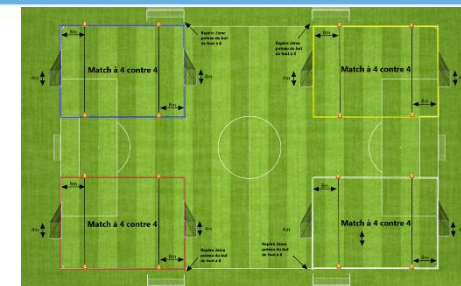

Plateaux U7 – Phase Automne - Saison 2023/2024

GROUPE : 22

Plateau n° 1 - date : 23 septembre 2023

Club organisateur : F.C. NIEDERHAUSB 1

1 F.C. NIEDERHAUSB 1 - F.C. OBERHAUSB 2	F.C. NIEDERHAUSB 2 - U.S. ECKWERSHEIM 1	AJF HAUTEPIERRE 2 - AJF HAUTEPIERRE 1	F.C. OBERHAUSB 1 - ET.S. WOLFISHEIM 1
2 F.C. NIEDERHAUSB 1 - AJF HAUTEPIERRE 1	F.C. OBERHAUSB 2 - U.S. ECKWERSHEIM 1	AJF HAUTEPIERRE 2 - F.C. OBERHAUSB 1	F.C. NIEDERHAUSB 2 - ET.S. WOLFISHEIM 1
3 F.C. NIEDERHAUSB 1 - F.C. OBERHAUSB 1	AJF HAUTEPIERRE 1 - U.S. ECKWERSHEIM 1	AJF HAUTEPIERRE 2 - F.C. NIEDERHAUSB 2	F.C. OBERHAUSB 2 - ET.S. WOLFISHEIM 1
4 F.C. NIEDERHAUSB 1 - F.C. NIEDERHAUSB 2	F.C. OBERHAUSB 1 - U.S. ECKWERSHEIM 1	AJF HAUTEPIERRE 2 - F.C. OBERHAUSB 2	AJF HAUTEPIERRE 1 - ET.S. WOLFISHEIM 1

Terrain 1

Terrain 2

Terrain 3

Terrain 4

Plateau n° 2 - date : 30 septembre 2023

Club organisateur : AJF HAUTEPIERRE 2

1 F.C. NIEDERHAUSB 1 - U.S. ECKWERSHEIM 1	F.C. NIEDERHAUSB 2 - AJF HAUTEPIERRE 2	ET.S. WOLFISHEIM 1 - AJF HAUTEPIERRE 1	F.C. OBERHAUSB 1 - F.C. OBERHAUSB 2
2 F.C. NIEDERHAUSB 1 - AJF HAUTEPIERRE 1	U.S. ECKWERSHEIM 1 - AJF HAUTEPIERRE 2	ET.S. WOLFISHEIM 1 - F.C. OBERHAUSB 1	F.C. NIEDERHAUSB 2 - F.C. OBERHAUSB 2
3 F.C. NIEDERHAUSB 1 - F.C. OBERHAUSB 1	AJF HAUTEPIERRE 1 - AJF HAUTEPIERRE 2	ET.S. WOLFISHEIM 1 - F.C. NIEDERHAUSB 2	U.S. ECKWERSHEIM 1 - F.C. OBERHAUSB 2
4 F.C. NIEDERHAUSB 1 - F.C. NIEDERHAUSB 2	F.C. OBERHAUSB 1 - AJF HAUTEPIERRE 2	ET.S. WOLFISHEIM 1 - U.S. ECKWERSHEIM 1	AJF HAUTEPIERRE 1 - F.C. OBERHAUSB 2

Terrain 1

Terrain 2

Terrain 3

Terrain 4

Plateau n° 3 - date : 7 octobre 2023

Club organisateur : U.S. ECKWERSHEIM 1

1 ET.S. WOLFISHEIM 1 - F.C. NIEDERHAUSB 1	AJF HAUTEPIERRE 2 - F.C. NIEDERHAUSB 2	F.C. OBERHAUSB 1 - AJF HAUTEPIERRE 1	U.S. ECKWERSHEIM 1 - F.C. OBERHAUSB 2
2 ET.S. WOLFISHEIM 1 - AJF HAUTEPIERRE 1	F.C. NIEDERHAUSB 1 - F.C. NIEDERHAUSB 2	F.C. OBERHAUSB 1 - U.S. ECKWERSHEIM 1	AJF HAUTEPIERRE 2 - F.C. OBERHAUSB 2
3 ET.S. WOLFISHEIM 1 - U.S. ECKWERSHEIM 1	AJF HAUTEPIERRE 1 - F.C. NIEDERHAUSB 2	F.C. OBERHAUSB 1 - AJF HAUTEPIERRE 2	F.C. NIEDERHAUSB 1 - F.C. OBERHAUSB 2
4 ET.S. WOLFISHEIM 1 - AJF HAUTEPIERRE 2	U.S. ECKWERSHEIM 1 - F.C. NIEDERHAUSB 2	F.C. OBERHAUSB 1 - F.C. NIEDERHAUSB 1	AJF HAUTEPIERRE 1 - F.C. OBERHAUSB 2

Terrain 1

Terrain 2

Terrain 3

Terrain 4

Plateau n° 4 - date : 14 octobre 2023

Club organisateur : ET.S. WOLFISHEIM 1, plateau accueilli à Oberschaeffolsheim

1 F.C. NIEDERHAUSB 2 - AJF HAUTEPIERRE 2	U.S. ECKWERSHEIM 1 - F.C. OBERHAUSB 1	F.C. NIEDERHAUSB 1 - ET.S. WOLFISHEIM 1	F.C. OBERHAUSB 2 - AJF HAUTEPIERRE 1
2 F.C. NIEDERHAUSB 2 - ET.S. WOLFISHEIM 1	AJF HAUTEPIERRE 2 - F.C. OBERHAUSB 1	F.C. NIEDERHAUSB 1 - F.C. OBERHAUSB 2	U.S. ECKWERSHEIM 1 - AJF HAUTEPIERRE 1
3 F.C. NIEDERHAUSB 2 - F.C. OBERHAUSB 2	ET.S. WOLFISHEIM 1 - F.C. OBERHAUSB 1	F.C. NIEDERHAUSB 1 - U.S. ECKWERSHEIM 1	AJF HAUTEPIERRE 2 - AJF HAUTEPIERRE 1
4 F.C. NIEDERHAUSB 2 - U.S. ECKWERSHEIM 1	F.C. OBERHAUSB 2 - F.C. OBERHAUSB 1	F.C. NIEDERHAUSB 1 - AJF HAUTEPIERRE 2	ET.S. WOLFISHEIM 1 - AJF HAUTEPIERRE 1

Terrain 1

Terrain 2

Terrain 3

Terrain 4