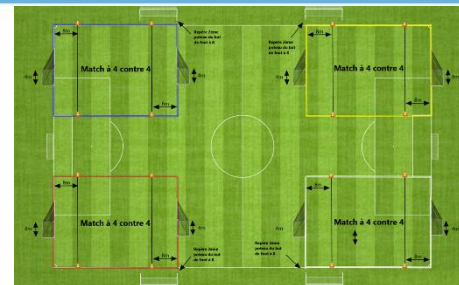

Plateaux U7 – Phase Automne - Saison 2023/2024

GROUPE : 20

Plateau n° 1 - date : 23 septembre 2023

Club organisateur : ZORNTHAL/SCHAFF 1

1	ZORNTHAL/SCHAFF 1 - ZORNTHAL/SCHAFF 2	F.C. TRUCHTERSCH 2 - F.C. TRUCHTERSCH 1	A.S. WILLGOTT 1 - U.S. ITTENHEIM 2	A.S. WILLGOTT 2 - U.S. ITTENHEIM 1
2	ZORNTHAL/SCHAFF 1 - U.S. ITTENHEIM 2	ZORNTHAL/SCHAFF 2 - F.C. TRUCHTERSCH 1	A.S. WILLGOTT 1 - A.S. WILLGOTT 2	F.C. TRUCHTERSCH 2 - U.S. ITTENHEIM 1
3	ZORNTHAL/SCHAFF 1 - A.S. WILLGOTT 2	U.S. ITTENHEIM 2 - F.C. TRUCHTERSCH 1	A.S. WILLGOTT 1 - F.C. TRUCHTERSCH 2	ZORNTHAL/SCHAFF 2 - U.S. ITTENHEIM 1
4	ZORNTHAL/SCHAFF 1 - F.C. TRUCHTERSCH 2	A.S. WILLGOTT 2 - F.C. TRUCHTERSCH 1	A.S. WILLGOTT 1 - ZORNTHAL/SCHAFF 2	U.S. ITTENHEIM 2 - U.S. ITTENHEIM 1

Terrain 1

Terrain 2

Terrain 3

Terrain 4

Plateau n° 2 - date : 30 septembre 2023

Club organisateur : A.S. WILLGOTT 1

1	ZORNTHAL/SCHAFF 1 - F.C. TRUCHTERSCH 1	F.C. TRUCHTERSCH 2 - A.S. WILLGOTT 1	U.S. ITTENHEIM 1 - U.S. ITTENHEIM 2	A.S. WILLGOTT 2 - ZORNTHAL/SCHAFF 2
2	ZORNTHAL/SCHAFF 1 - U.S. ITTENHEIM 2	F.C. TRUCHTERSCH 1 - A.S. WILLGOTT 1	U.S. ITTENHEIM 1 - A.S. WILLGOTT 2	F.C. TRUCHTERSCH 2 - ZORNTHAL/SCHAFF 2
3	ZORNTHAL/SCHAFF 1 - A.S. WILLGOTT 2	U.S. ITTENHEIM 2 - A.S. WILLGOTT 1	U.S. ITTENHEIM 1 - F.C. TRUCHTERSCH 2	F.C. TRUCHTERSCH 1 - ZORNTHAL/SCHAFF 2
4	ZORNTHAL/SCHAFF 1 - F.C. TRUCHTERSCH 2	A.S. WILLGOTT 2 - A.S. WILLGOTT 1	U.S. ITTENHEIM 1 - F.C. TRUCHTERSCH 1	U.S. ITTENHEIM 2 - ZORNTHAL/SCHAFF 2

Terrain 1

Terrain 2

Terrain 3

Terrain 4

Plateau n° 3 - date : 7 octobre 2023

Club organisateur : F.C. TRUCHTERSCH 1

1	U.S. ITTENHEIM 1 - ZORNTHAL/SCHAFF 1	A.S. WILLGOTT 1 - F.C. TRUCHTERSCH 2	A.S. WILLGOTT 2 - U.S. ITTENHEIM 2	F.C. TRUCHTERSCH 1 - ZORNTHAL/SCHAFF 2
2	U.S. ITTENHEIM 1 - U.S. ITTENHEIM 2	ZORNTHAL/SCHAFF 1 - F.C. TRUCHTERSCH 2	A.S. WILLGOTT 2 - F.C. TRUCHTERSCH 1	A.S. WILLGOTT 1 - ZORNTHAL/SCHAFF 2
3	U.S. ITTENHEIM 1 - F.C. TRUCHTERSCH 1	U.S. ITTENHEIM 2 - F.C. TRUCHTERSCH 2	A.S. WILLGOTT 2 - A.S. WILLGOTT 1	ZORNTHAL/SCHAFF 1 - ZORNTHAL/SCHAFF 2
4	U.S. ITTENHEIM 1 - A.S. WILLGOTT 1	F.C. TRUCHTERSCH 1 - F.C. TRUCHTERSCH 2	A.S. WILLGOTT 2 - ZORNTHAL/SCHAFF 1	U.S. ITTENHEIM 2 - ZORNTHAL/SCHAFF 2

Terrain 1

Terrain 2

Terrain 3

Terrain 4

Plateau n° 4 - date : 14 octobre 2023

Club organisateur : U.S. ITTENHEIM 1

1	F.C. TRUCHTERSCH 2 - A.S. WILLGOTT 1	F.C. TRUCHTERSCH 1 - A.S. WILLGOTT 2	ZORNTHAL/SCHAFF 1 - U.S. ITTENHEIM 1	ZORNTHAL/SCHAFF 2 - U.S. ITTENHEIM 2
2	F.C. TRUCHTERSCH 2 - U.S. ITTENHEIM 1	A.S. WILLGOTT 1 - A.S. WILLGOTT 2	ZORNTHAL/SCHAFF 1 - ZORNTHAL/SCHAFF 2	F.C. TRUCHTERSCH 1 - U.S. ITTENHEIM 2
3	F.C. TRUCHTERSCH 2 - ZORNTHAL/SCHAFF 2	U.S. ITTENHEIM 1 - A.S. WILLGOTT 2	ZORNTHAL/SCHAFF 1 - F.C. TRUCHTERSCH 1	A.S. WILLGOTT 1 - U.S. ITTENHEIM 2
4	F.C. TRUCHTERSCH 2 - F.C. TRUCHTERSCH 1	ZORNTHAL/SCHAFF 2 - A.S. WILLGOTT 2	ZORNTHAL/SCHAFF 1 - A.S. WILLGOTT 1	U.S. ITTENHEIM 1 - U.S. ITTENHEIM 2

Terrain 1

Terrain 2

Terrain 3

Terrain 4