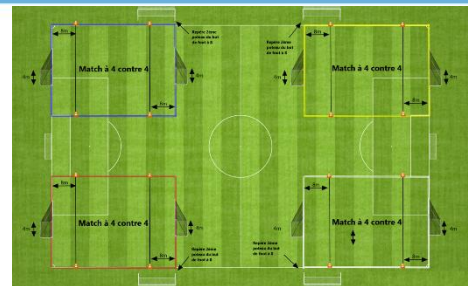

Plateaux U7 – Phase Automne - Saison 2023/2024

GROUPE : 4

Plateau n° 1 - date : 23 septembre 2023

Club organisateur : F.C. ALTENSTADT 2

1 F.C. ALTENSTADT 2 - F.C. MOTHERN 2	A.S. SEEBACH 1 - F.C. MOTHERN 1	F.C. ALTENSTADT 1 - RIEDELSELTZ/ERRS 2	JEUNE/ROUNTZ 4 - RIEDELSELTZ/ERRS 1
2 F.C. ALTENSTADT 2 - RIEDELSELTZ/ERRS 2	F.C. MOTHERN 2 - F.C. MOTHERN 1	F.C. ALTENSTADT 1 - JEUNE/ROUNTZ 4	A.S. SEEBACH 1 - RIEDELSELTZ/ERRS 1
3 F.C. ALTENSTADT 2 - JEUNE/ROUNTZ 4	RIEDELSELTZ/ERRS 2 - F.C. MOTHERN 1	F.C. ALTENSTADT 1 - A.S. SEEBACH 1	F.C. MOTHERN 2 - RIEDELSELTZ/ERRS 1
4 F.C. ALTENSTADT 2 - A.S. SEEBACH 1	JEUNE/ROUNTZ 4 - F.C. MOTHERN 1	F.C. ALTENSTADT 1 - F.C. MOTHERN 2	RIEDELSELTZ/ERRS 2 - RIEDELSELTZ/ERRS 1

Terrain 1

Terrain 2

Terrain 3

Terrain 4

Plateau n° 2 - date : 30 septembre 2023

Club organisateur : F.C. ALTENSTADT 1

1 F.C. ALTENSTADT 2 - F.C. MOTHERN 1	A.S. SEEBACH 1 - F.C. ALTENSTADT 1	RIEDELSELTZ/ERRS 1 - RIEDELSELTZ/ERRS 2	JEUNE/ROUNTZ 4 - F.C. MOTHERN 2
2 F.C. ALTENSTADT 2 - RIEDELSELTZ/ERRS 2	F.C. MOTHERN 1 - F.C. ALTENSTADT 1	RIEDELSELTZ/ERRS 1 - JEUNE/ROUNTZ 4	A.S. SEEBACH 1 - F.C. MOTHERN 2
3 F.C. ALTENSTADT 2 - JEUNE/ROUNTZ 4	RIEDELSELTZ/ERRS 2 - F.C. ALTENSTADT 1	RIEDELSELTZ/ERRS 1 - A.S. SEEBACH 1	F.C. MOTHERN 1 - F.C. MOTHERN 2
4 F.C. ALTENSTADT 2 - A.S. SEEBACH 1	JEUNE/ROUNTZ 4 - F.C. ALTENSTADT 1	RIEDELSELTZ/ERRS 1 - F.C. MOTHERN 1	RIEDELSELTZ/ERRS 2 - F.C. MOTHERN 2

Terrain 1

Terrain 2

Terrain 3

Terrain 4

Plateau n° 3 - date : 7 octobre 2023

Club organisateur : F.C. MOTHERN 1

1 RIEDELSELTZ/ERRS 1 - F.C. ALTENSTADT 2	F.C. ALTENSTADT 1 - A.S. SEEBACH 1	JEUNE/ROUNTZ 4 - RIEDELSELTZ/ERRS 2	F.C. MOTHERN 1 - F.C. MOTHERN 2
2 RIEDELSELTZ/ERRS 1 - RIEDELSELTZ/ERRS 2	F.C. ALTENSTADT 2 - A.S. SEEBACH 1	JEUNE/ROUNTZ 4 - F.C. MOTHERN 1	F.C. ALTENSTADT 1 - F.C. MOTHERN 2
3 RIEDELSELTZ/ERRS 1 - F.C. MOTHERN 1	RIEDELSELTZ/ERRS 2 - A.S. SEEBACH 1	JEUNE/ROUNTZ 4 - F.C. ALTENSTADT 1	F.C. ALTENSTADT 2 - F.C. MOTHERN 2
4 RIEDELSELTZ/ERRS 1 - F.C. ALTENSTADT 1	F.C. MOTHERN 1 - A.S. SEEBACH 1	JEUNE/ROUNTZ 4 - F.C. ALTENSTADT 2	RIEDELSELTZ/ERRS 2 - F.C. MOTHERN 2

Terrain 1

Terrain 2

Terrain 3

Terrain 4

Plateau n° 4 - date : 14 octobre 2023

Club organisateur : RIEDELSELTZ/ERRS 1

1 A.S. SEEBACH 1 - F.C. ALTENSTADT 1	F.C. MOTHERN 1 - JEUNE/ROUNTZ 4	F.C. ALTENSTADT 2 - RIEDELSELTZ/ERRS 1	F.C. MOTHERN 2 - RIEDELSELTZ/ERRS 2
2 A.S. SEEBACH 1 - RIEDELSELTZ/ERRS 1	F.C. ALTENSTADT 1 - JEUNE/ROUNTZ 4	F.C. ALTENSTADT 2 - F.C. MOTHERN 2	F.C. MOTHERN 1 - RIEDELSELTZ/ERRS 2
3 A.S. SEEBACH 1 - F.C. MOTHERN 2	RIEDELSELTZ/ERRS 1 - JEUNE/ROUNTZ 4	F.C. ALTENSTADT 2 - F.C. MOTHERN 1	F.C. ALTENSTADT 1 - RIEDELSELTZ/ERRS 2
4 A.S. SEEBACH 1 - F.C. MOTHERN 1	F.C. MOTHERN 2 - JEUNE/ROUNTZ 4	F.C. ALTENSTADT 2 - F.C. ALTENSTADT 1	RIEDELSELTZ/ERRS 1 - RIEDELSELTZ/ERRS 2

Terrain 1

Terrain 2

Terrain 3

Terrain 4