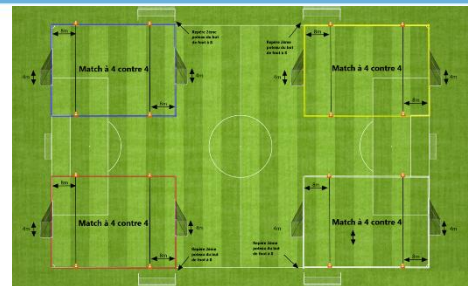

Plateaux U7 – Phase Automne - Saison 2023/2024

GROUPE : 15

Plateau n° 1 - date : 23 septembre 2023

Club organisateur : SS BRUMATH 1

1 SS BRUMATH 1 - STE S. BRUMATH 2	STE S. BRUMATH 3 - ASLC BERSTETT 1	SS WEYERSHEIM 1 - SS WEYERSHEIM 2	F.C. SOLEIL BISCHH 4 - F.C. SOLEIL BISCHH 3
2 SS BRUMATH 1 - SS WEYERSHEIM 2	STE S. BRUMATH 2 - ASLC BERSTETT 1	SS WEYERSHEIM 1 - F.C. SOLEIL BISCHH 4	STE S. BRUMATH 3 - F.C. SOLEIL BISCHH 3
3 SS BRUMATH 1 - F.C. SOLEIL BISCHH 4	SS WEYERSHEIM 2 - ASLC BERSTETT 1	SS WEYERSHEIM 1 - STE S. BRUMATH 3	STE S. BRUMATH 2 - F.C. SOLEIL BISCHH 3
4 SS BRUMATH 1 - STE S. BRUMATH 3	F.C. SOLEIL BISCHH 4 - ASLC BERSTETT 1	SS WEYERSHEIM 1 - STE S. BRUMATH 2	SS WEYERSHEIM 2 - F.C. SOLEIL BISCHH 3

Terrain 1

Terrain 2

Terrain 3

Terrain 4

Plateau n° 2 - date : 30 septembre 2023

Club organisateur : SS WEYERSHEIM 1

1 SS BRUMATH 1 - ASLC BERSTETT 1	STE S. BRUMATH 3 - SS WEYERSHEIM 1	F.C. SOLEIL BISCHH 3 - SS WEYERSHEIM 2	F.C. SOLEIL BISCHH 4 - STE S. BRUMATH 2
2 SS BRUMATH 1 - SS WEYERSHEIM 2	ASLC BERSTETT 1 - SS WEYERSHEIM 1	F.C. SOLEIL BISCHH 3 - F.C. SOLEIL BISCHH 4	STE S. BRUMATH 3 - STE S. BRUMATH 2
3 SS BRUMATH 1 - F.C. SOLEIL BISCHH 4	SS WEYERSHEIM 2 - SS WEYERSHEIM 1	F.C. SOLEIL BISCHH 3 - STE S. BRUMATH 3	ASLC BERSTETT 1 - STE S. BRUMATH 2
4 SS BRUMATH 1 - STE S. BRUMATH 3	F.C. SOLEIL BISCHH 4 - SS WEYERSHEIM 1	F.C. SOLEIL BISCHH 3 - ASLC BERSTETT 1	SS WEYERSHEIM 2 - STE S. BRUMATH 2

Terrain 1

Terrain 2

Terrain 3

Terrain 4

Plateau n° 3 - date : 7 octobre 2023

Club organisateur : ASLC BERSTETT 1

1 F.C. SOLEIL BISCHH 3 - SS BRUMATH 1	SS WEYERSHEIM 1 - STE S. BRUMATH 3	F.C. SOLEIL BISCHH 4 - SS WEYERSHEIM 2	ASLC BERSTETT 1 - STE S. BRUMATH 2
2 F.C. SOLEIL BISCHH 3 - SS WEYERSHEIM 2	SS BRUMATH 1 - STE S. BRUMATH 3	F.C. SOLEIL BISCHH 4 - ASLC BERSTETT 1	SS WEYERSHEIM 1 - STE S. BRUMATH 2
3 F.C. SOLEIL BISCHH 3 - ASLC BERSTETT 1	SS WEYERSHEIM 2 - STE S. BRUMATH 3	F.C. SOLEIL BISCHH 4 - SS WEYERSHEIM 1	SS BRUMATH 1 - STE S. BRUMATH 2
4 F.C. SOLEIL BISCHH 3 - SS WEYERSHEIM 1	ASLC BERSTETT 1 - STE S. BRUMATH 3	F.C. SOLEIL BISCHH 4 - SS BRUMATH 1	SS WEYERSHEIM 2 - STE S. BRUMATH 2

Terrain 1

Terrain 2

Terrain 3

Terrain 4

Plateau n° 4 - date : 14 octobre 2023

Club organisateur : F.C. SOLEIL BISCHH 3

1 STE S. BRUMATH 3 - SS WEYERSHEIM 1	ASLC BERSTETT 1 - F.C. SOLEIL BISCHH 4	SS BRUMATH 1 - F.C. SOLEIL BISCHH 3	STE S. BRUMATH 2 - SS WEYERSHEIM 2
2 STE S. BRUMATH 3 - F.C. SOLEIL BISCHH 3	SS WEYERSHEIM 1 - F.C. SOLEIL BISCHH 4	SS BRUMATH 1 - STE S. BRUMATH 2	ASLC BERSTETT 1 - SS WEYERSHEIM 2
3 STE S. BRUMATH 3 - STE S. BRUMATH 2	F.C. SOLEIL BISCHH 3 - F.C. SOLEIL BISCHH 4	SS BRUMATH 1 - ASLC BERSTETT 1	SS WEYERSHEIM 1 - SS WEYERSHEIM 2
4 STE S. BRUMATH 3 - ASLC BERSTETT 1	STE S. BRUMATH 2 - F.C. SOLEIL BISCHH 4	SS BRUMATH 1 - SS WEYERSHEIM 1	F.C. SOLEIL BISCHH 3 - SS WEYERSHEIM 2

Terrain 1

Terrain 2

Terrain 3

Terrain 4