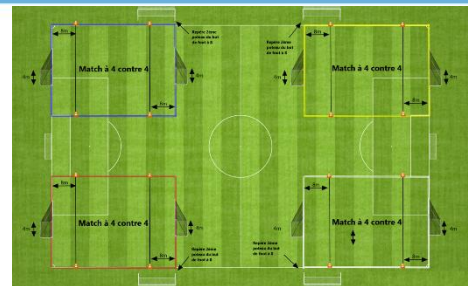

Plateaux U7 – Phase Automne - Saison 2023/2024

GROUPE : 8

Plateau n° 1 - date : 23 septembre 2023

Club organisateur : F.C. HERRLISHEIM 4

1 F.C. HERRLISHEIM 4 - F.C. HERRLISHEIM 3	U.S. TURCS BISCHW 2 - F.C. SELTZ 1	U.S. TURCS BISCHW 1 - F.C. DRUSENHEIM 1	ABZ/GEUDERTHEIM 7 - F.C. DRUSENHEIM 2
2 F.C. HERRLISHEIM 4 - F.C. DRUSENHEIM 1	F.C. HERRLISHEIM 3 - F.C. SELTZ 1	U.S. TURCS BISCHW 1 - ABZ/GEUDERTHEIM 7	U.S. TURCS BISCHW 2 - F.C. DRUSENHEIM 2
3 F.C. HERRLISHEIM 4 - ABZ/GEUDERTHEIM 7	F.C. DRUSENHEIM 1 - F.C. SELTZ 1	U.S. TURCS BISCHW 1 - U.S. TURCS BISCHW 2	F.C. HERRLISHEIM 3 - F.C. DRUSENHEIM 2
4 F.C. HERRLISHEIM 4 - U.S. TURCS BISCHW 2	ABZ/GEUDERTHEIM 7 - F.C. SELTZ 1	U.S. TURCS BISCHW 1 - F.C. HERRLISHEIM 3	F.C. DRUSENHEIM 1 - F.C. DRUSENHEIM 2

Terrain 1

Terrain 2

Terrain 3

Terrain 4

Plateau n° 2 - date : 30 septembre 2023

Club organisateur : U.S. TURCS BISCHW 1

1 F.C. HERRLISHEIM 4 - F.C. SELTZ 1	U.S. TURCS BISCHW 2 - U.S. TURCS BISCHW 1	F.C. DRUSENHEIM 2 - F.C. DRUSENHEIM 1	ABZ/GEUDERTHEIM 7 - F.C. HERRLISHEIM 3
2 F.C. HERRLISHEIM 4 - F.C. DRUSENHEIM 1	F.C. SELTZ 1 - U.S. TURCS BISCHW 1	F.C. DRUSENHEIM 2 - ABZ/GEUDERTHEIM 7	U.S. TURCS BISCHW 2 - F.C. HERRLISHEIM 3
3 F.C. HERRLISHEIM 4 - ABZ/GEUDERTHEIM 7	F.C. DRUSENHEIM 1 - U.S. TURCS BISCHW 1	F.C. DRUSENHEIM 2 - U.S. TURCS BISCHW 2	F.C. SELTZ 1 - F.C. HERRLISHEIM 3
4 F.C. HERRLISHEIM 4 - U.S. TURCS BISCHW 2	ABZ/GEUDERTHEIM 7 - U.S. TURCS BISCHW 1	F.C. DRUSENHEIM 2 - F.C. SELTZ 1	F.C. DRUSENHEIM 1 - F.C. HERRLISHEIM 3

Terrain 1

Terrain 2

Terrain 3

Terrain 4

Plateau n° 3 - date : 7 octobre 2023

Club organisateur : F.C. SELTZ 1

1 F.C. DRUSENHEIM 2 - F.C. HERRLISHEIM 4	U.S. TURCS BISCHW 1 - U.S. TURCS BISCHW 2	ABZ/GEUDERTHEIM 7 - F.C. DRUSENHEIM 1	F.C. SELTZ 1 - F.C. HERRLISHEIM 3
2 F.C. DRUSENHEIM 2 - F.C. DRUSENHEIM 1	F.C. HERRLISHEIM 4 - U.S. TURCS BISCHW 2	ABZ/GEUDERTHEIM 7 - F.C. SELTZ 1	U.S. TURCS BISCHW 1 - F.C. HERRLISHEIM 3
3 F.C. DRUSENHEIM 2 - F.C. SELTZ 1	F.C. DRUSENHEIM 1 - U.S. TURCS BISCHW 2	ABZ/GEUDERTHEIM 7 - U.S. TURCS BISCHW 1	F.C. HERRLISHEIM 4 - F.C. HERRLISHEIM 3
4 F.C. DRUSENHEIM 2 - U.S. TURCS BISCHW 1	F.C. SELTZ 1 - U.S. TURCS BISCHW 2	ABZ/GEUDERTHEIM 7 - F.C. HERRLISHEIM 4	F.C. DRUSENHEIM 1 - F.C. HERRLISHEIM 3

Terrain 1

Terrain 2

Terrain 3

Terrain 4

Plateau n° 4 - date : 14 octobre 2023

Club organisateur : F.C. DRUSENHEIM 2

1 U.S. TURCS BISCHW 2 - U.S. TURCS BISCHW 1	F.C. SELTZ 1 - ABZ/GEUDERTHEIM 7	F.C. HERRLISHEIM 4 - F.C. DRUSENHEIM 2	F.C. HERRLISHEIM 3 - F.C. DRUSENHEIM 1
2 U.S. TURCS BISCHW 1 - ABZ/GEUDERTHEIM 7	U.S. TURCS BISCHW 1 - ABZ/GEUDERTHEIM 7	F.C. HERRLISHEIM 4 - F.C. HERRLISHEIM 3	F.C. SELTZ 1 - F.C. DRUSENHEIM 1
3 U.S. TURCS BISCHW 2 - F.C. DRUSENHEIM 2	F.C. DRUSENHEIM 2 - ABZ/GEUDERTHEIM 7	F.C. HERRLISHEIM 4 - F.C. SELTZ 1	U.S. TURCS BISCHW 1 - F.C. DRUSENHEIM 1
4 U.S. TURCS BISCHW 2 - F.C. HERRLISHEIM 3	F.C. HERRLISHEIM 3 - ABZ/GEUDERTHEIM 7	F.C. HERRLISHEIM 4 - U.S. TURCS BISCHW 1	F.C. DRUSENHEIM 2 - F.C. DRUSENHEIM 1

Terrain 1

Terrain 2

Terrain 3

Terrain 4