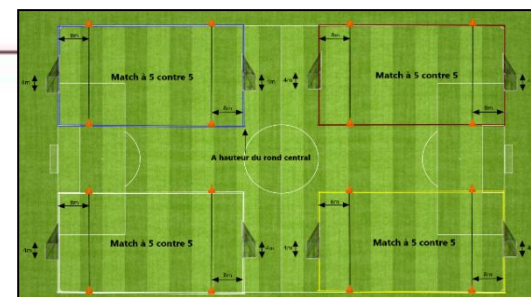

Plateau n° 1 - date : 23 septembre 2023 – Lieu : à Hegenheim

1 F.C.Pfastatt 1 - U.S. Azzuri Mulh 1	F.C. Pfastatt 2 - GREPA Montreux 1	F.C. Hegenheim 1 - F.C. Ensisheim 1	F.C. Mulhouse 1 - SS Zillisheim 1
2 F.C.Pfastatt 1 - F.C. Ensisheim 1	U.S. Azzuri Mulh 1 - GREPA Montreux 1	F.C. Hegenheim 1 - F.C. Mulhouse 1	F.C. Pfastatt 2 - SS Zillisheim 1
3 F.C.Pfastatt 1 - F.C. Mulhouse 1	F.C. Ensisheim 1 - GREPA Montreux 1	F.C. Hegenheim 1 - F.C. Pfastatt 2	U.S. Azzuri Mulh 1 - SS Zillisheim 1
4 F.C.Pfastatt 1 - F.C. Pfastatt 2	F.C. Mulhouse 1 - GREPA Montreux 1	F.C. Hegenheim 1 - U.S. Azzuri Mulh 1	F.C. Ensisheim 1 - SS Zillisheim 1
Terrain 1	Terrain 2	Terrain 3	Terrain 4

Plateau n° 2 - date : 30 septembre 2023 - Lieu : à Mulhouse - Stade de Bourzwiller

1 F.C.Pfastatt 1 - GREPA Montreux 1	F.C. Pfastatt 2 - F.C. Hegenheim 1	SS Zillisheim 1 - F.C. Ensisheim 1	F.C. Mulhouse 1 - U.S. Azzuri Mulh 1
2 F.C.Pfastatt 1 - F.C. Ensisheim 1	GREPA Montreux 1 - F.C. Hegenheim 1	SS Zillisheim 1 - F.C. Mulhouse 1	F.C. Pfastatt 2 - U.S. Azzuri Mulh 1
3 F.C.Pfastatt 1 - F.C. Mulhouse 1	F.C. Ensisheim 1 - F.C. Hegenheim 1	SS Zillisheim 1 - F.C. Pfastatt 2	GREPA Montreux 1 - U.S. Azzuri Mulh 1
4 F.C.Pfastatt 1 - F.C. Pfastatt 2	F.C. Mulhouse 1 - F.C. Hegenheim 1	SS Zillisheim 1 - GREPA Montreux 1	F.C. Ensisheim 1 - U.S. Azzuri Mulh 1
Terrain 1	Terrain 2	Terrain 3	Terrain 4

Plateau n° 3 - date : 7 octobre 2023 – Lieu : à Gepa Montreux

1 SS Zillisheim 1 - F.C.Pfastatt 1	F.C. Hegenheim 1 - F.C. Pfastatt 2	F.C. Mulhouse 1 - F.C. Ensisheim 1	GREPA Montreux 1 - U.S. Azzuri Mulh 1
2 SS Zillisheim 1 - F.C. Ensisheim 1	F.C.Pfastatt 1 - F.C. Pfastatt 2	F.C. Mulhouse 1 - GREPA Montreux 1	F.C. Hegenheim 1 - U.S. Azzuri Mulh 1
3 SS Zillisheim 1 - GREPA Montreux 1	F.C. Ensisheim 1 - F.C. Pfastatt 2	F.C. Mulhouse 1 - F.C. Hegenheim 1	F.C.Pfastatt 1 - U.S. Azzuri Mulh 1
4 SS Zillisheim 1 - F.C. Hegenheim 1	GREPA Montreux 1 - F.C. Pfastatt 2	F.C. Mulhouse 1 - F.C.Pfastatt 1	F.C. Ensisheim 1 - U.S. Azzuri Mulh 1
Terrain 1	Terrain 2	Terrain 3	Terrain 4

Plateau n° 4 - date : 14 octobre 2023 – Lieu : à Ensisheim

1 F.C. Pfastatt 2 - F.C. Hegenheim 1	GREPA Montreux 1 - F.C. Mulhouse 1	F.C.Pfastatt 1 - SS Zillisheim 1	U.S. Azzuri Mulh 1 - F.C. Ensisheim 1
2 F.C. Pfastatt 2 - SS Zillisheim 1	F.C. Hegenheim 1 - F.C. Mulhouse 1	F.C.Pfastatt 1 - U.S. Azzuri Mulh 1	GREPA Montreux 1 - F.C. Ensisheim 1
3 F.C. Pfastatt 2 - U.S. Azzuri Mulh 1	SS Zillisheim 1 - F.C. Mulhouse 1	F.C.Pfastatt 1 - GREPA Montreux 1	F.C. Hegenheim 1 - F.C. Ensisheim 1
4 F.C. Pfastatt 2 - GREPA Montreux 1	U.S. Azzuri Mulh 1 - F.C. Mulhouse 1	F.C.Pfastatt 1 - F.C. Hegenheim 1	SS Zillisheim 1 - F.C. Ensisheim 1
Terrain 1	Terrain 2	Terrain 3	Terrain 4