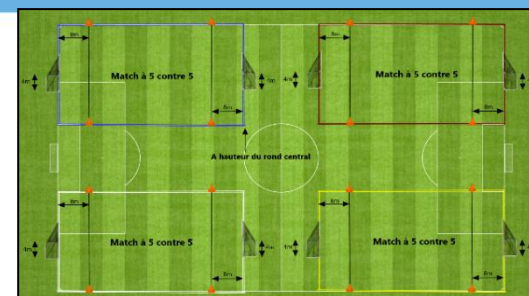

Terrain 1

Terrain 2

Terrain 3

Terrain 4

Plateaux U9F – Phase Automne - Saison 2023/2024

GROUPE : 2

Plateau n° 1 - date : 23 septembre 2023

Club organisateur : SCHILTIGHEIM S.C.