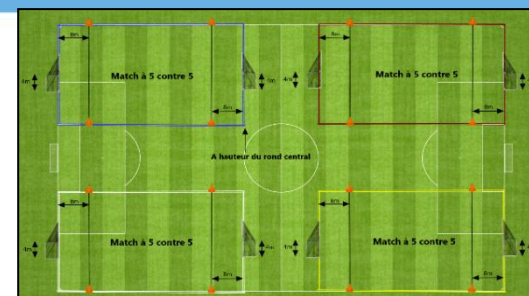

Plateaux U9F – Phase Automne - Saison 2023/2024

GROUPE : 1

Plateau n° 1 - date : 23 septembre 2023

Club organisateur : MONSWILLER FC

1	MONSWILLER FC - KOMETRIB	Equipe x - BRUMATH STE S.	ZORNTHAL FC 2 - Equipe x	ZORNTHAL FC 1 - Equipe x
2	MONSWILLER FC - Equipe x	KOMETRIB - BRUMATH STE S.	ZORNTHAL FC 2 - ZORNTHAL FC 1	Equipe x - Equipe x
3	MONSWILLER FC - ZORNTHAL FC 1	Equipe x - BRUMATH STE S.	ZORNTHAL FC 2 - Equipe x	KOMETRIB - Equipe x
4	MONSWILLER FC - Equipe x	ZORNTHAL FC 1 - BRUMATH STE S.	ZORNTHAL FC 2 - KOMETRIB	Equipe x - Equipe x