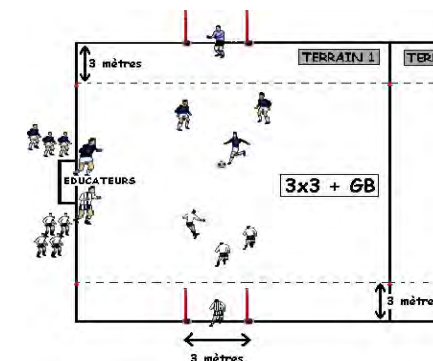

FUTSAL CRITERIUM JEUNES

SAISON 2022/2023

DATE : dimanche 19 février 2023

CATÉGORIE : U7

PLATEAU n° : 35

CENTRE DE : U.S. TURCS BISCHWILLER - Centre Sportif Couvert (CSC), rue du Stade, 67240 BISCHWILLER

DURÉE DES RENCONTRES : 9 min

Groupe A U7 (Terrain 1)	Groupe B U7 (Terrain 2)
Turcs Bischwiller U.S 31	Turcs Bischwiller U.S 32
Ste S. Brumath 31	Brumath S.S 32
ASC Marienthal 31	Marienthal ASC 32
Kaltenhouse F.C.E 31	Kaltenhouse F.C.E 32

1	11h00	Terrain 1	Turcs Bischwiller U.S 31	Ste S. Brumath 31	-	-
2	11h00	Terrain 2	Turcs Bischwiller U.S 32	Brumath S.S 32	-	-
3	11h10	Terrain 1	Kaltenhouse F.C.E 31	ASC Marienthal 31	-	-
4	11h10	Terrain 2	Kaltenhouse F.C.E 32	Marienthal ASC 32	-	-
5	11h20	Terrain 1	ASC Marienthal 31	Turcs Bischwiller U.S 31	-	-
6	11h20	Terrain 2	Marienthal ASC 32	Turcs Bischwiller U.S 32	-	-
7	11h30	Terrain 1	Ste S. Brumath 31	Kaltenhouse F.C.E 31	-	-
8	11h30	Terrain 2	Brumath S.S 32	Kaltenhouse F.C.E 32	-	-
9	11h40	Terrain 1	Turcs Bischwiller U.S 31	Kaltenhouse F.C.E 31	-	-
10	11h40	Terrain 2	Turcs Bischwiller U.S 32	Kaltenhouse F.C.E 32	-	-
11	11h50	Terrain 1	Ste S. Brumath 31	ASC Marienthal 31	-	-
12	11h50	Terrain 2	Brumath S.S 32	Marienthal ASC 32	-	-