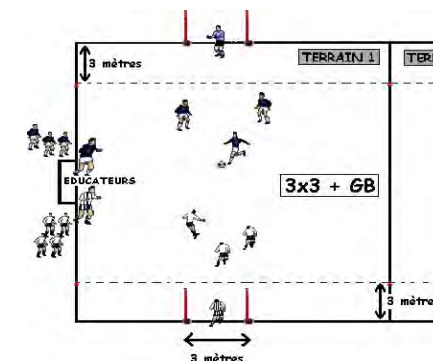

FUTSAL CRITERIUM JEUNES

SAISON 2022/2023

DATE : dimanche 12 février 2023

CATÉGORIE : U7

PLATEAU n° : 30

CENTRE DE : FC SOLEIL BISCHHEIM - Gymnase Lamartine - 9 rue Lamartine 67800 BISCHHEIM

DURÉE DES RENCONTRES : 9 min

Groupe A U7 (Terrain 1)	Groupe B U7 (Terrain 2)
Bischheim Soleil F.C 31	Bischheim Soleil F.C 32
Herrlisheim F.C 31	Herrlisheim F.C 32
Strg ASPTT 31	Strg ASPTT 32
Strg Joie et Santé 31	St. Joie et Santé 32

1	11h00	Terrain 1	Bischheim Soleil F.C 31	Herrlisheim F.C 31	-	
2	11h00	Terrain 2	Bischheim Soleil F.C 32	Herrlisheim F.C 32	-	
3	11h10	Terrain 1	Strg Joie et Santé 31	Strg ASPTT 31	-	
4	11h10	Terrain 2	St. Joie et Santé 32	Strg ASPTT 32	-	
5	11h20	Terrain 1	Strg ASPTT 31	Bischheim Soleil F.C 31	-	
6	11h20	Terrain 2	Strg ASPTT 32	Bischheim Soleil F.C 32	-	
7	11h30	Terrain 1	Herrlisheim F.C 31	Strg Joie et Santé 31	-	
8	11h30	Terrain 2	Herrlisheim F.C 32	St. Joie et Santé 32	-	
9	11h40	Terrain 1	Bischheim Soleil F.C 31	Strg Joie et Santé 31	-	
10	11h40	Terrain 2	Bischheim Soleil F.C 32	St. Joie et Santé 32	-	
11	11h50	Terrain 1	Herrlisheim F.C 31	Strg ASPTT 31	-	
12	11h50	Terrain 2	Herrlisheim F.C 32	Strg ASPTT 32	-