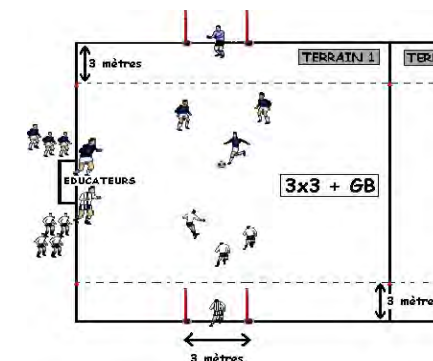

FUTSAL CRITERIUM JEUNES

SAISON 2022/2023

DATE : samedi 18 février 2023

CATÉGORIE : U7

PLATEAU n° : 34

CENTRE DE : S. REUNIS HOENHEIM - Salle du chêne, Rue du stade 67800 HOENHEIM

DURÉE DES RENCONTRES : 9 min

Groupe A U7 (Terrain 1)	Groupe B U7 (Terrain 2)
Hoenheim S.R 31	Hoenheim S.R 32
Strasbourg A.S 31	Strasbourg A.S 32
Strg RCSA 31	Pfulgriesheim A.S 32
Pfulgriesheim A.S 31	Lampertheim F.C 31

1	09h30	Terrain 1	Hoenheim S.R 31	Strasbourg A.S 31	-	
2	09h30	Terrain 2	Hoenheim S.R 32	Strasbourg A.S 32	-	
3	09h40	Terrain 1	Pfulgriesheim A.S 31	Strg RCSA 31	-	
4	09h40	Terrain 2	Lampertheim F.C 31	Pfulgriesheim A.S 32	-	
5	09h50	Terrain 1	Strg RCSA 31	Hoenheim S.R 31	-	
6	09h50	Terrain 2	Pfulgriesheim A.S 32	Hoenheim S.R 32	-	
7	10h00	Terrain 1	Strasbourg A.S 31	Pfulgriesheim A.S 31	-	
8	10h00	Terrain 2	Strasbourg A.S 32	Lampertheim F.C 31	-	
9	10h10	Terrain 1	Hoenheim S.R 31	Pfulgriesheim A.S 31	-	
10	10h10	Terrain 2	Hoenheim S.R 32	Lampertheim F.C 31	-	
11	10h20	Terrain 1	Strasbourg A.S 31	Strg RCSA 31	-	
12	10h20	Terrain 2	Strasbourg A.S 32	Pfulgriesheim A.S 32	-