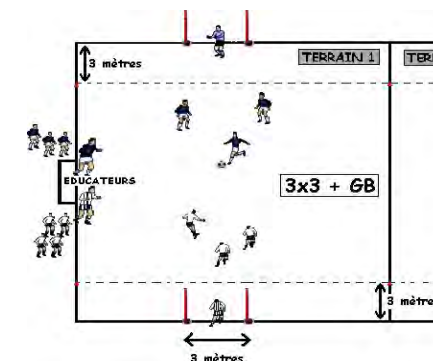

Groupe A U7 (Terrain 1)	Groupe B U7 (Terrain 2)
Grpt Kilbs/Rosheim 31	Heiligenstein A.S 1
Breuschwickersheim 32	Breuschwickersheim 33
Dambach/Ville 31	Erstein A.S 31
Barr F.C 31	Fegersheim C.S 31

1	09h30	Terrain 1	Grpt Kilbs/Rosheim 31	Breuschwickersheim 32		-	
2	09h30	Terrain 2	Heiligenstein A.S 1	Breuschwickersheim 33		-	
3	09h40	Terrain 1	Barr F.C 31	Dambach/Ville 31		-	
4	09h40	Terrain 2	Fegersheim C.S 31	Erstein A.S 31		-	
5	09h50	Terrain 1	Dambach/Ville 31	Grpt Kilbs/Rosheim 31		-	
6	09h50	Terrain 2	Erstein A.S 31	Heiligenstein A.S 1		-	
7	10h00	Terrain 1	Breuschwickersheim 32	Barr F.C 31		-	
8	10h00	Terrain 2	Breuschwickersheim 33	Fegersheim C.S 31		-	
9	10h10	Terrain 1	Grpt Kilbs/Rosheim 31	Barr F.C 31		-	
10	10h10	Terrain 2	Heiligenstein A.S 1	Fegersheim C.S 31		-	
11	10h20	Terrain 1	Breuschwickersheim 32	Dambach/Ville 31		-	
12	10h20	Terrain 2	Breuschwickersheim 33	Erstein A.S 31		-	