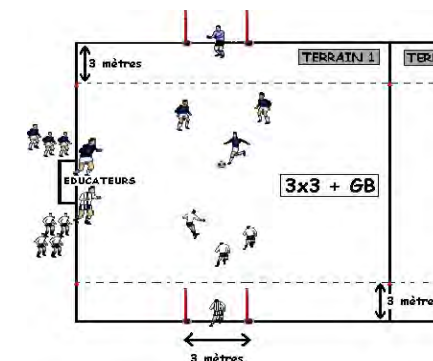

FUTSAL CRITERIUM JEUNES

SAISON 2022/2023

DATE : dimanche 5 février 2023

CATÉGORIE : U7

PLATEAU n° : 26

CENTRE DE : STE S. WEYERSHEIM - Espace W, 9 rue des près, 67720 WEYERSHEIM

DURÉE DES RENCONTRES : 9 min

Groupe A U7 (Terrain 1)	Groupe B U7 (Terrain 2)
Weyersheim S.S 31	Weyersheim S.S 32
Brumath S.S 31	Brumath S.S 32
Hoerd A.S 31	Hoerd A.S 32
Rohrwiler F.C. 31	Pfulgriesheim A.S 31

1	13h00	Terrain 1	Weyersheim S.S 31	Brumath S.S 31	-	-
2	13h00	Terrain 2	Weyersheim S.S 32	Brumath S.S 32	-	-
3	13h10	Terrain 1	Rohrwiler F.C. 31	Hoerd A.S 31	-	-
4	13h10	Terrain 2	Pfulgriesheim A.S 31	Hoerd A.S 32	-	-
5	13h20	Terrain 1	Hoerd A.S 31	Weyersheim S.S 31	-	-
6	13h20	Terrain 2	Hoerd A.S 32	Weyersheim S.S 32	-	-
7	13h30	Terrain 1	Brumath S.S 31	Rohrwiler F.C. 31	-	-
8	13h30	Terrain 2	Brumath S.S 32	Pfulgriesheim A.S 31	-	-
9	13h40	Terrain 1	Weyersheim S.S 31	Rohrwiler F.C. 31	-	-
10	13h40	Terrain 2	Weyersheim S.S 32	Pfulgriesheim A.S 31	-	-
11	13h50	Terrain 1	Brumath S.S 31	Hoerd A.S 31	-	-
12	13h50	Terrain 2	Brumath S.S 32	Hoerd A.S 32	-	-