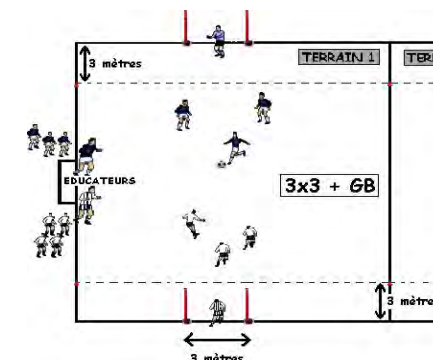

FUTSAL CRITERIUM JEUNES

SAISON 2022/2023

DATE : samedi 14 janvier 2023

CATÉGORIE : U7

PLATEAU n° : 8

CENTRE DE : U.S. OBERLAUTERBACH - Gymnase du Sivom, Rue du Général de Gaulle, 67470 SELTZ

DURÉE DES RENCONTRES : 9 min

Groupe A U7 (Terrain 1)	Groupe B U7 (Terrain 2)
Oberlauterbach/GJAN 31	Drusenheim F.C 32
Drusenheim F.C 31	Oberhoffen Sur Moder 31
Oberlauterbach/GJAN 33	Bischwiller Turcs 2
Bischwiller Turcs 1	Oberhoffen Sur Moder 32

1	11h00	Terrain 1	Oberlauterbach/GJAN 31	Drusenheim F.C 31	-	-
2	11h00	Terrain 2	Drusenheim F.C 32	Oberhoffen Sur Moder 31	-	-
3	11h10	Terrain 1	Bischwiller Turcs 1	Oberlauterbach/GJAN 33	-	-
4	11h10	Terrain 2	Oberhoffen Sur Moder 32	Bischwiller Turcs 2	-	-
5	11h20	Terrain 1	Oberlauterbach/GJAN 33	Oberlauterbach/GJAN 31	-	-
6	11h20	Terrain 2	Bischwiller Turcs 2	Drusenheim F.C 32	-	-
7	11h30	Terrain 1	Drusenheim F.C 31	Bischwiller Turcs 1	-	-
8	11h30	Terrain 2	Oberhoffen Sur Moder 31	Oberhoffen Sur Moder 32	-	-
9	11h40	Terrain 1	Oberlauterbach/GJAN 31	Bischwiller Turcs 1	-	-
10	11h40	Terrain 2	Drusenheim F.C 32	Oberhoffen Sur Moder 32	-	-
11	11h50	Terrain 1	Drusenheim F.C 31	Oberlauterbach/GJAN 33	-	-
12	11h50	Terrain 2	Oberhoffen Sur Moder 31	Bischwiller Turcs 2	-	-