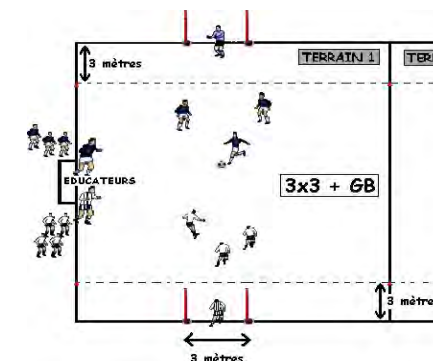

FUTSAL CRITERIUM JEUNES

SAISON 2022/2023

DATE : samedi 28 janvier 2023

CATÉGORIE : U7

PLATEAU n° : 21

CENTRE DE : F.C.E. KALTENHOUSE - Salle Multi Activités - Rue des Messieurs - 67240 KALTENHOUSE

DURÉE DES RENCONTRES : 9 min

Groupe A U7 (Terrain 1)	Groupe B U7 (Terrain 2)
Kaltenhouse F.C.E 33	Offendorf E.S 31
Beinheim S.S. 31	Haguenau FCSR 32
Oberlauterbach/GJAN 34	Brumath S.S 34
Brumath S.S 33	KOMETRIB/Imbsheim 32

1	11h00	Terrain 1	Kaltenhouse F.C.E 33	Beinheim S.S. 31	-	-
2	11h00	Terrain 2	Offendorf E.S 31	Haguenau FCSR 32	-	-
3	11h10	Terrain 1	Brumath S.S 33	Oberlauterbach/GJAN 34	-	-
4	11h10	Terrain 2	KOMETRIB/Imbsheim 32	Brumath S.S 34	-	-
5	11h20	Terrain 1	Oberlauterbach/GJAN 34	Kaltenhouse F.C.E 33	-	-
6	11h20	Terrain 2	Brumath S.S 34	Offendorf E.S 31	-	-
7	11h30	Terrain 1	Beinheim S.S. 31	Brumath S.S 33	-	-
8	11h30	Terrain 2	Haguenau FCSR 32	KOMETRIB/Imbsheim 32	-	-
9	11h40	Terrain 1	Kaltenhouse F.C.E 33	Brumath S.S 33	-	-
10	11h40	Terrain 2	Offendorf E.S 31	KOMETRIB/Imbsheim 32	-	-
11	11h50	Terrain 1	Beinheim S.S. 31	Oberlauterbach/GJAN 34	-	-
12	11h50	Terrain 2	Haguenau FCSR 32	Brumath S.S 34	-	-