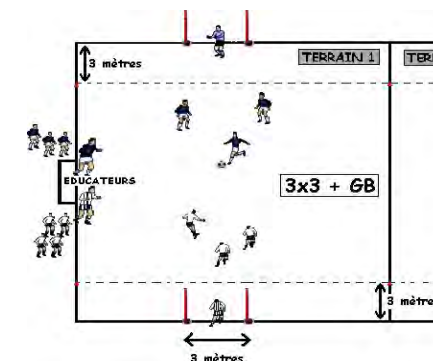

FUTSAL CRITERIUM JEUNES

SAISON 2022/2023

DATE : samedi 11 février 2023

CATÉGORIE : U7

PLATEAU n° : 38

CENTRE DE : F.C.E REICHSHOFFEN - Gymnase C - 2 rue du stade - REICHSHOFFEN

DURÉE DES RENCONTRES : 9 min

Groupe A U7 (Terrain 1)	Groupe B U7 (Terrain 2)
Reichshoffen F.C.E 31	Hagenau FCSR 31
Surbourg U.S 31	Betschdorf A.S 32
Bischwiller Turcs 31	ASC Marienthal 31
Betschdorf A.S 31	Bischwiller Turcs 32