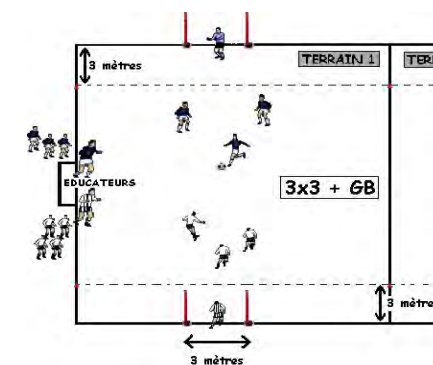

FUTSAL CRITERIUM JEUNES

SAISON 2022/2023

DATE : samedi 7 janvier 2023

CATÉGORIE : U7

PLATEAU n° : 3

CENTRE DE : KOMETRIB SECTION JEUNES - Gymnase Coubertin - Centre sportif, Rue de Babenhausen, 67330

BOUXWILLER

DURÉE DES RENCONTRES : 9 min

Groupe A U7 (Terrain 1)	Groupe B U7 (Terrain 2)
KOMETRIB/Imbsheim 33	Sarre Union U.S. 32
Sarre Union U.S. 31	Marmoutier F.C. 31
Saverne F.C 31	Brotsch ASC 31
Alliancetreffe/Mons 31	Alliancetreffe/Mons 32

1	11h10	Terrain 1	KOMETRIB/Imbsheim 33	Sarre Union U.S. 31	-	
2	11h10	Terrain 2	Sarre Union U.S. 32	Marmoutier F.C. 31	-	
3	11h20	Terrain 1	Alliancetreffe/Mons 31	Saverne F.C 31	-	
4	11h20	Terrain 2	Alliancetreffe/Mons 32	Brotsch ASC 31	-	
5	11h30	Terrain 1	Saverne F.C 31	KOMETRIB/Imbsheim 33	-	
6	11h30	Terrain 2	Brotsch ASC 31	Sarre Union U.S. 32	-	
7	11h40	Terrain 1	Sarre Union U.S. 31	Alliancetreffe/Mons 31	-	
8	11h40	Terrain 2	Marmoutier F.C. 31	Alliancetreffe/Mons 32	-	
9	11h50	Terrain 1	KOMETRIB/Imbsheim 33	Alliancetreffe/Mons 31	-	
10	11h50	Terrain 2	Sarre Union U.S. 32	Alliancetreffe/Mons 32	-	
11	12h00	Terrain 1	Sarre Union U.S. 31	Saverne F.C 31	-	
12	12h00	Terrain 2	Marmoutier F.C. 31	Brotsch ASC 31	-