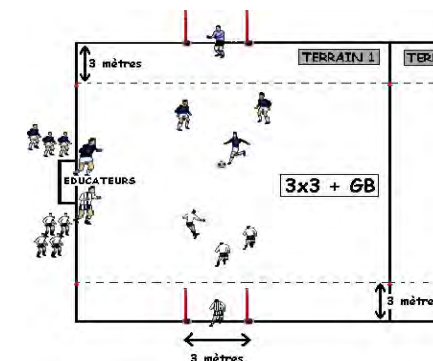

FUTSAL CRITERIUM JEUNES

SAISON 2022/2023

DATE : samedi 28 janvier 2023

CATÉGORIE : U7

PLATEAU n° : 19

CENTRE DE : A.S. ERSTEIN - Salle Herinstein, 5 rue du Vieux Marché, 67150 ERSTEIN

DURÉE DES RENCONTRES : 9 min

Groupe A U7 (Terrain 1)	Groupe B U7 (Terrain 2)
Erstein A.S 31	Kertzfeld F.C 31
Matzenheim F.C 31	Obernai FCSR 31
Erstein A.S 32	Matzenheim F.C 32
Obernai FCSR 32	Erstein A.S 33

1	10h00	Terrain 1	Erstein A.S 31	Matzenheim F.C 31	-	-
2	10h00	Terrain 2	Kertzfeld F.C 31	Obernai FCSR 31	-	-
3	10h10	Terrain 1	Obernai FCSR 32	Erstein A.S 32	-	-
4	10h10	Terrain 2	Erstein A.S 33	Matzenheim F.C 32	-	-
5	10h20	Terrain 1	Erstein A.S 32	Erstein A.S 31	-	-
6	10h20	Terrain 2	Matzenheim F.C 32	Kertzfeld F.C 31	-	-
7	10h30	Terrain 1	Matzenheim F.C 31	Obernai FCSR 32	-	-
8	10h30	Terrain 2	Obernai FCSR 31	Erstein A.S 33	-	-
9	10h40	Terrain 1	Erstein A.S 31	Obernai FCSR 32	-	-
10	10h40	Terrain 2	Kertzfeld F.C 31	Erstein A.S 33	-	-
11	10h50	Terrain 1	Matzenheim F.C 31	Erstein A.S 32	-	-
12	10h50	Terrain 2	Obernai FCSR 31	Matzenheim F.C 32	-	-