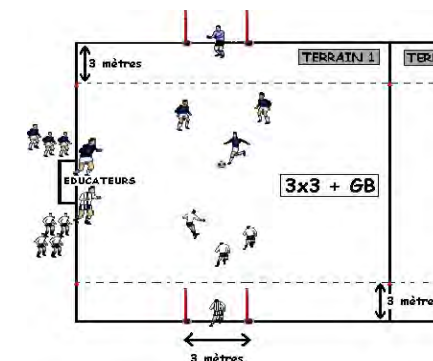

FUTSAL CRITERIUM JEUNES

SAISON 2022/2023

DATE : dimanche 19 février 2023

CATÉGORIE : U7

PLATEAU n° : 36

CENTRE DE : U.S. TURCS BISCHWILLER - Centre Sportif Couvert (CSC), rue du Stade, 67240 BISCHWILLER

DURÉE DES RENCONTRES : 9 min

Groupe A U7 (Terrain 1)	Groupe B U7 (Terrain 2)
Turcs Bischwiller U.S 31	Turcs Bischwiller U.S 32
Ste S. Brumath 33	Brumath S.S 34
Jeune/Rountzenheim 31	Jeune/Rountzenheim 32
Offendorf E.S 31	Berstett ASLC 31

1	14h00	Terrain 1	Turcs Bischwiller U.S 31	Ste S. Brumath 33	-	-
2	14h00	Terrain 2	Turcs Bischwiller U.S 32	Brumath S.S 34	-	-
3	14h10	Terrain 1	Offendorf E.S 31	Jeune/Rountzenheim 31	-	-
4	14h10	Terrain 2	Berstett ASLC 31	Jeune/Rountzenheim 32	-	-
5	14h20	Terrain 1	Jeune/Rountzenheim 31	Turcs Bischwiller U.S 31	-	-
6	14h20	Terrain 2	Jeune/Rountzenheim 32	Turcs Bischwiller U.S 32	-	-
7	14h30	Terrain 1	Ste S. Brumath 33	Offendorf E.S 31	-	-
8	14h30	Terrain 2	Brumath S.S 34	Berstett ASLC 31	-	-
9	14h40	Terrain 1	Turcs Bischwiller U.S 31	Offendorf E.S 31	-	-
10	14h40	Terrain 2	Turcs Bischwiller U.S 32	Berstett ASLC 31	-	-
11	14h50	Terrain 1	Ste S. Brumath 33	Jeune/Rountzenheim 31	-	-
12	14h50	Terrain 2	Brumath S.S 34	Jeune/Rountzenheim 32	-	-