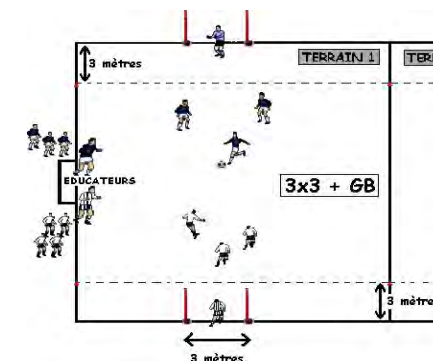

FUTSAL CRITERIUM JEUNES

SAISON 2022/2023

DATE : dimanche 15 janvier 2023

CATÉGORIE : U7

PLATEAU n° : 9

CENTRE DE : U.S. OBERLAUTERBACH - Gymnase du Sivom, Rue du Général de Gaulle, 67470 SELTZ

DURÉE DES RENCONTRES : 9 min

Groupe A U7 (Terrain 1)	Groupe B U7 (Terrain 2)
Oberlauterbach/GJAN 32	Beinheim S.S. 31
Haguenau FCSR 31	Haguenau FCSR 32
Jeune/Rountzenheim 31	Jeune/Rountzenheim 32
Oberlauterbach/GJAN 34	Surbourg U.S 31

1	13h00	Terrain 1	Oberlauterbach/GJAN 32	Haguenau FCSR 31	-	-
2	13h00	Terrain 2	Beinheim S.S. 31	Haguenau FCSR 32	-	-
3	13h10	Terrain 1	Oberlauterbach/GJAN 34	Jeune/Rountzenheim 31	-	-
4	13h10	Terrain 2	Surbourg U.S 31	Jeune/Rountzenheim 32	-	-
5	13h20	Terrain 1	Jeune/Rountzenheim 31	Oberlauterbach/GJAN 32	-	-
6	13h20	Terrain 2	Jeune/Rountzenheim 32	Beinheim S.S. 31	-	-
7	13h30	Terrain 1	Haguenau FCSR 31	Oberlauterbach/GJAN 34	-	-
8	13h30	Terrain 2	Haguenau FCSR 32	Surbourg U.S 31	-	-
9	13h40	Terrain 1	Oberlauterbach/GJAN 32	Oberlauterbach/GJAN 34	-	-
10	13h40	Terrain 2	Beinheim S.S. 31	Surbourg U.S 31	-	-
11	13h50	Terrain 1	Haguenau FCSR 31	Jeune/Rountzenheim 31	-	-
12	13h50	Terrain 2	Haguenau FCSR 32	Jeune/Rountzenheim 32	-	-