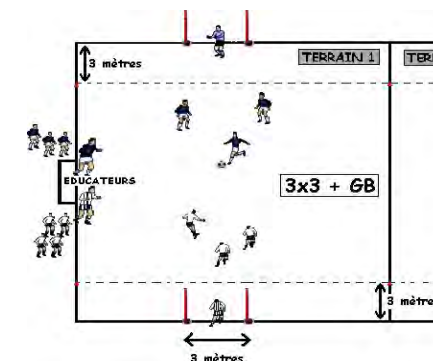

FUTSAL CRITERIUM JEUNES

SAISON 2022/2023

DATE : samedi 21 janvier 2023

CATÉGORIE : U7

PLATEAU n° : 14

CENTRE DE : F.C. ROSHEIM/KILBS - Gymnase intercommunal de la CCPR, 19 Rue du Neuland, 67560 ROSHEIM

DURÉE DES RENCONTRES : 9 min

Groupe A U7 (Terrain 1)	Groupe B U7 (Terrain 2)
Grpt Kilbs/Rosheim 31	Obernai FCSR 31
Kertzfeld F.C 31	Niederhausbergen F.C 31
Strg Cite De L III 1	Strg ASPTT 31
Strg A.S. 31	Obernai FCSR 32

1	09h30	Terrain 1	Grpt Kilbs/Rosheim 31	Kertzfeld F.C 31	-	-
2	09h30	Terrain 2	Obernai FCSR 31	Niederhausbergen F.C 31	-	-
3	09h40	Terrain 1	Strg A.S. 31	Strg Cite De L III 1	-	-
4	09h40	Terrain 2	Obernai FCSR 32	Strg ASPTT 31	-	-
5	09h50	Terrain 1	Strg Cite De L III 1	Grpt Kilbs/Rosheim 31	-	-
6	09h50	Terrain 2	Strg ASPTT 31	Obernai FCSR 31	-	-
7	10h00	Terrain 1	Kertzfeld F.C 31	Strg A.S. 31	-	-
8	10h00	Terrain 2	Niederhausbergen F.C 31	Obernai FCSR 32	-	-
9	10h10	Terrain 1	Grpt Kilbs/Rosheim 31	Strg A.S. 31	-	-
10	10h10	Terrain 2	Obernai FCSR 31	Obernai FCSR 32	-	-
11	10h20	Terrain 1	Kertzfeld F.C 31	Strg Cite De L III 1	-	-
12	10h20	Terrain 2	Niederhausbergen F.C 31	Strg ASPTT 31	-	-