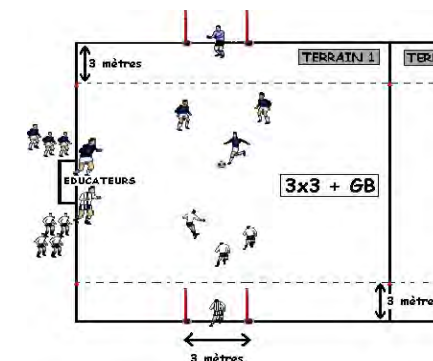

ANNULÉ

FUTSAL CRITERIUM JEUNES

SAISON 2022/2023

DATE : samedi 7 janvier 2023

CATÉGORIE : U7

PLATEAU n° : 5

CENTRE DE : SEPPOIS - Salle rue de la Gare - 68580 Seppois-le-Bas

DURÉE DES RENCONTRES : 9 min

Groupe A U7 (Terrain 1)	Groupe B U7 (Terrain 2)
Kingersheim F.C. 2	Hausgauen A.S. 32
Agiir Florival 31	Reiningue/Ejmr 1
Hochstatt A.S. 1	Agiir Florival 33
Agiir Florival 32	Agiir Florival 34

1	11h00	Terrain 1	Kingersheim F.C. 2	Agiir Florival 31	-	
2	11h00	Terrain 2	Hausgauen A.S. 32	Reiningue/Ejmr 1	-	
3	11h10	Terrain 1	Agiir Florival 32	Hochstatt A.S. 1	-	
4	11h10	Terrain 2	Agiir Florival 34	Agiir Florival 33	-	
5	11h20	Terrain 1	Hochstatt A.S. 1	Kingersheim F.C. 2	-	
6	11h20	Terrain 2	Agiir Florival 33	Hausgauen A.S. 32	-	
7	11h30	Terrain 1	Agiir Florival 31	Agiir Florival 32	-	
8	11h30	Terrain 2	Reiningue/Ejmr 1	Agiir Florival 34	-	
9	11h40	Terrain 1	Kingersheim F.C. 2	Agiir Florival 32	-	
10	11h40	Terrain 2	Hausgauen A.S. 32	Agiir Florival 34	-	
11	11h50	Terrain 1	Agiir Florival 31	Hochstatt A.S. 1	-	
12	11h50	Terrain 2	Reiningue/Ejmr 1	Agiir Florival 33	-