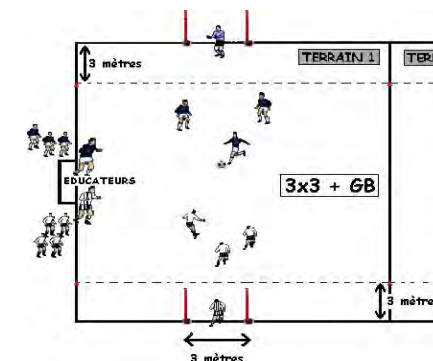

FUTSAL CRITERIUM JEUNES

SAISON 2022/2023

DATE : samedi 4 février 2023

CATÉGORIE : U7

PLATEAU n° : 24

CENTRE DE : F.C. OBERHOFFEN - Cosec, Rue de la Forêt, 67240 OBERHOFFEN

DURÉE DES RENCONTRES : 9 min

Groupe A U7 (Terrain 1)	Groupe B U7 (Terrain 2)
Oberhoffen/Moder F.C 31	Oberhoffen/Moder F.C 32
Gamsheim A.S 32	Weitbruch F.C 32
Weitbruch F.C 31	Niederschaeffolsheim F.C 31
Marienthal ASC 31	Marienthal ASC 32