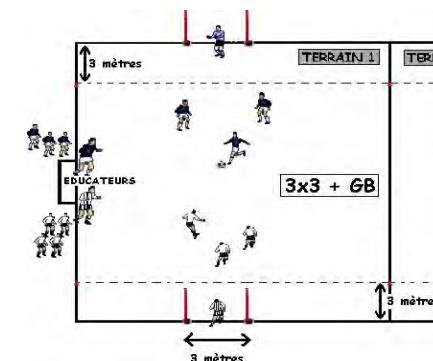

ANNULÉ

FUTSAL CRITERIUM JEUNES

SAISON 2022/2023

DATE : samedi 7 janvier 2023

CATÉGORIE : U7

PLATEAU n° : 4

CENTRE DE : SEPPOIS - Salle rue de la Gare - 68580 Seppois-le-Bas

DURÉE DES RENCONTRES : 9 min

Groupe A U7 (Terrain 1)	Groupe B U7 (Terrain 2)
Ejcs 31	Ejcs 33
Ejcs 32	St Louis Neuweg F. 32
Uffheim F.C. 31	Morschwiller/Ejmr 31
St Louis Neuweg F. 31	Mulh. Azzurri U.S. 31

1	09h30	Terrain 1	Ejcs 31	Ejcs 32	-	
2	09h30	Terrain 2	Ejcs 33	St Louis Neuweg F. 32	-	
3	09h40	Terrain 1	St Louis Neuweg F. 31	Uffheim F.C. 31	-	
4	09h40	Terrain 2	Mulh. Azzurri U.S. 31	Morschwiller/Ejmr 31	-	
5	09h50	Terrain 1	Uffheim F.C. 31	Ejcs 31	-	
6	09h50	Terrain 2	Morschwiller/Ejmr 31	Ejcs 33	-	
7	10h00	Terrain 1	Ejcs 32	St Louis Neuweg F. 31	-	
8	10h00	Terrain 2	St Louis Neuweg F. 32	Mulh. Azzurri U.S. 31	-	
9	10h10	Terrain 1	Ejcs 31	St Louis Neuweg F. 31	-	
10	10h10	Terrain 2	Ejcs 33	Mulh. Azzurri U.S. 31	-	
11	10h20	Terrain 1	Ejcs 32	Uffheim F.C. 31	-	
12	10h20	Terrain 2	St Louis Neuweg F. 32	Morschwiller/Ejmr 31	-