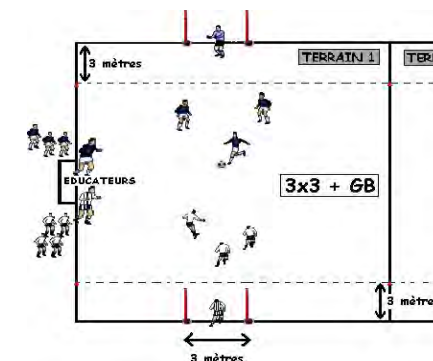

FUTSAL CRITERIUM JEUNES

SAISON 2022/2023

DATE : samedi 11 février 2023

CATÉGORIE : U7

PLATEAU n° : 28

CENTRE DE : F.C. ESCHAU - Salle Camille Claus, 67114 ESCHAU

DURÉE DES RENCONTRES : 9 min

Groupe A U7 (Terrain 1)	Groupe B U7 (Terrain 2)
Eschau F.C 31	Strasbourg A.S 34
Strasbourg A.S 33	Lingolsheim F.C 32
Lingolsheim F.C 31	CS Fegersheim 32
Fegersheim C.S 31	Strg Neuhof C.S 2