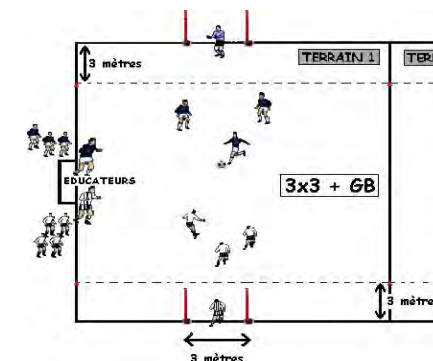

FUTSAL CRITERIUM JEUNES

SAISON 2022/2023

DATE : samedi 25 février 2023

CATÉGORIE : U7

PLATEAU n° : 40

CENTRE DE : F.C.E REICHSHOFFEN - Gymnase C - 2 rue du stade - REICHSHOFFEN

DURÉE DES RENCONTRES : 9 min

Groupe A U7 (Terrain 1)	Groupe B U7 (Terrain 2)
Reichshoffen F.C.E 31	Mothern F.C. 31
Haguenau FCSR 31	Haguenau FCSR 32
Ingwiller A.S 31	Surbourg U.S 31
Betschdorf A.S 31	Betschdorf A.S 32