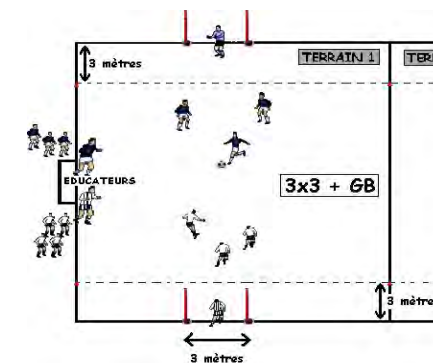

FUTSAL CRITERIUM JEUNES

SAISON 2022/2023

DATE : samedi 7 janvier 2023

CATÉGORIE : U7

PLATEAU n° : 2

CENTRE DE : KOMETRIB SECTION JEUNES - Gymnase Coubertin - Centre sportif, Rue de Babenhausen, 67330

BOUXWILLER

DURÉE DES RENCONTRES : 9 min

Groupe A U7 (Terrain 1)	Groupe B U7 (Terrain 2)
KOMETRIB/Imbsheim 31	Brumath S.S 31
Brumath S.S. 31	KOMETRIB/Imbsheim 32
Haguenau FCSR 31	Ingwiller A.S 32
Ingwiller A.S. 31	Haguenau FCSR 32

1	09h30	Terrain 1	KOMETRIB/Imbsheim 31	Brumath S.S. 31	-	
2	09h30	Terrain 2	Brumath S.S 31	KOMETRIB/Imbsheim 32	-	
3	09h40	Terrain 1	Ingwiller A.S. 31	Haguenau FCSR 31	-	
4	09h40	Terrain 2	Haguenau FCSR 32	Ingwiller A.S 32	-	
5	09h50	Terrain 1	Haguenau FCSR 31	KOMETRIB/Imbsheim 31	-	
6	09h50	Terrain 2	Ingwiller A.S 32	Brumath S.S 31	-	
7	10h00	Terrain 1	Brumath S.S. 31	Ingwiller A.S. 31	-	
8	10h00	Terrain 2	KOMETRIB/Imbsheim 32	Haguenau FCSR 32	-	
9	10h10	Terrain 1	KOMETRIB/Imbsheim 31	Ingwiller A.S. 31	-	
10	10h10	Terrain 2	Brumath S.S 31	Haguenau FCSR 32	-	
11	10h20	Terrain 1	Brumath S.S. 31	Haguenau FCSR 31	-	
12	10h20	Terrain 2	KOMETRIB/Imbsheim 32	Ingwiller A.S 32	-