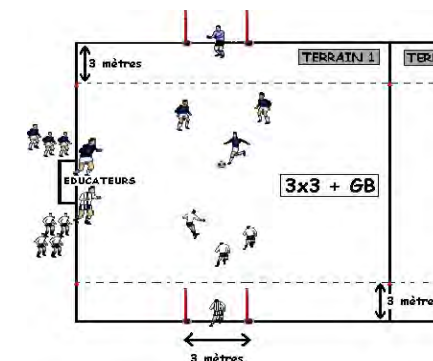

FUTSAL CRITERIUM JEUNES

SAISON 2022/2023

DATE : samedi 28 janvier 2023

CATÉGORIE : U7

PLATEAU n° : 18

CENTRE DE : F.C. DRUSENHEIM - Gymnase du Collège - 2 rue du collège - 67620 DRUSENHEIM

DURÉE DES RENCONTRES : 9 min

Groupe A U7 (Terrain 1)	Groupe B U7 (Terrain 2)
Drusenheim F.C 31	Bischwiller Turcs 2
Oberhoffen Sur Moder 31	Oberhoffen Sur Moder 32
Herrlisheim F.C 43	Jeune/Rountzenheim 31
Drusenheim F.C 32	Jeune/Rountzenheim 32

1	10h00	Terrain 1	Drusenheim F.C 31	Oberhoffen Sur Moder 31		-	
2	10h00	Terrain 2	Bischwiller Turcs 2	Oberhoffen Sur Moder 32		-	
3	10h10	Terrain 1	Drusenheim F.C 32	Herrlisheim F.C 43		-	
4	10h10	Terrain 2	Jeune/Rountzenheim 32	Jeune/Rountzenheim 31		-	
5	10h20	Terrain 1	Herrlisheim F.C 43	Drusenheim F.C 31		-	
6	10h20	Terrain 2	Jeune/Rountzenheim 31	Bischwiller Turcs 2		-	
7	10h30	Terrain 1	Oberhoffen Sur Moder 31	Drusenheim F.C 32		-	
8	10h30	Terrain 2	Oberhoffen Sur Moder 32	Jeune/Rountzenheim 32		-	
9	10h40	Terrain 1	Drusenheim F.C 31	Drusenheim F.C 32		-	
10	10h40	Terrain 2	Bischwiller Turcs 2	Jeune/Rountzenheim 32		-	
11	10h50	Terrain 1	Oberhoffen Sur Moder 31	Herrlisheim F.C 43		-	
12	10h50	Terrain 2	Oberhoffen Sur Moder 32	Jeune/Rountzenheim 31		-