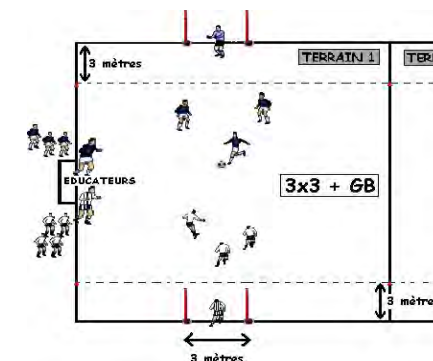

FUTSAL CRITERIUM JEUNES

SAISON 2022/2023

DATE : dimanche 15 janvier 2023

CATÉGORIE : U7

PLATEAU n° : 12

CENTRE DE : A.S. MUNDOLSHEIM - Gymnase Municipal - Rue de l'Ecole - 67450 MUNDOLSHEIM

DURÉE DES RENCONTRES : 9 min

Groupe A U7 (Terrain 1)	Groupe B U7 (Terrain 2)
Mundolsheim A.S 31	Hoenheim S.R 31
Lampertheim F.C 31	Mundolsheim A.S 32
Kilstett A.S 31	Herrlisheim F.C 31
Bischheim Soleil F.C 31	Offendorf E.S 31

1	09h30	Terrain 1	Mundolsheim A.S 31	Lampertheim F.C 31	-	
2	09h30	Terrain 2	Hoenheim S.R 31	Mundolsheim A.S 32	-	
3	09h40	Terrain 1	Bischheim Soleil F.C 31	Kilstett A.S 31	-	
4	09h40	Terrain 2	Offendorf E.S 31	Herrlisheim F.C 31	-	
5	09h50	Terrain 1	Kilstett A.S 31	Mundolsheim A.S 31	-	
6	09h50	Terrain 2	Herrlisheim F.C 31	Hoenheim S.R 31	-	
7	10h00	Terrain 1	Lampertheim F.C 31	Bischheim Soleil F.C 31	-	
8	10h00	Terrain 2	Mundolsheim A.S 32	Offendorf E.S 31	-	
9	10h10	Terrain 1	Mundolsheim A.S 31	Bischheim Soleil F.C 31	-	
10	10h10	Terrain 2	Hoenheim S.R 31	Offendorf E.S 31	-	
11	10h20	Terrain 1	Lampertheim F.C 31	Kilstett A.S 31	-	
12	10h20	Terrain 2	Mundolsheim A.S 32	Herrlisheim F.C 31	-