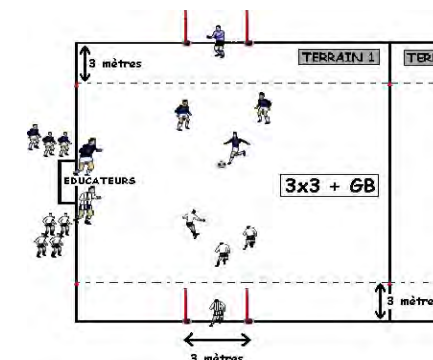

FUTSAL CRITERIUM JEUNES

SAISON 2022/2023

DATE : dimanche 22 janvier 2023

CATÉGORIE : U7

PLATEAU n° : 15

CENTRE DE : U.S. OBERLAUTERBACH - Gymnase du Sivom, Rue du Général de Gaulle, 67470 SELTZ

DURÉE DES RENCONTRES : 9 min

Groupe A U7 (Terrain 1)	Groupe B U7 (Terrain 2)
Oberlauterbach/GJAN 31	Beinheim S.S. 31
Betschdorf A.S 31	Betschdorf A.S 32
Oberlauterbach/GJAN 32	Jeune/Rountzenheim 31
Oberlauterbach/GJAN 33	Drusenheim F.C 31

1	11h00	Terrain 1	Oberlauterbach/GJAN 31	Betschdorf A.S 31	-	-
2	11h00	Terrain 2	Beinheim S.S. 31	Betschdorf A.S 32	-	-
3	11h10	Terrain 1	Oberlauterbach/GJAN 33	Oberlauterbach/GJAN 32	-	-
4	11h10	Terrain 2	Drusenheim F.C 31	Jeune/Rountzenheim 31	-	-
5	11h20	Terrain 1	Oberlauterbach/GJAN 32	Oberlauterbach/GJAN 31	-	-
6	11h20	Terrain 2	Jeune/Rountzenheim 31	Beinheim S.S. 31	-	-
7	11h30	Terrain 1	Betschdorf A.S 31	Oberlauterbach/GJAN 33	-	-
8	11h30	Terrain 2	Betschdorf A.S 32	Drusenheim F.C 31	-	-
9	11h40	Terrain 1	Oberlauterbach/GJAN 31	Oberlauterbach/GJAN 33	-	-
10	11h40	Terrain 2	Beinheim S.S. 31	Drusenheim F.C 31	-	-
11	11h50	Terrain 1	Betschdorf A.S 31	Oberlauterbach/GJAN 32	-	-
12	11h50	Terrain 2	Betschdorf A.S 32	Jeune/Rountzenheim 31	-	-