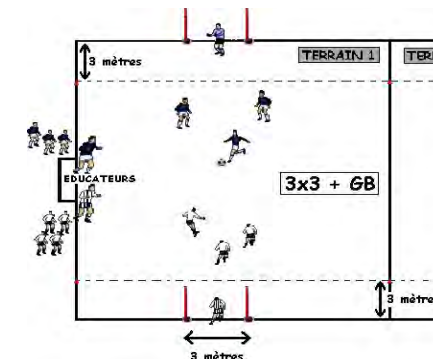

FUTSAL CRITERIUM JEUNES

SAISON 2022/2023

DATE : samedi 7 janvier 2023

CATÉGORIE : U7

PLATEAU n° : 1

CENTRE DE : GRPT JEUNE - Ensemble Polyvalent le CERAM - 40 rue de Betschdorf - 67620 SOUFFLENHEIM

DURÉE DES RENCONTRES : 9 min

Groupe A U7 (Terrain 1)	Groupe B U7 (Terrain 2)
Jeune/Rountzenheim 31	Mothern F.C. 31
Surbourg U.S 31	Jeune/Rountzenheim 32
Bischwiller Turcs 1	Betschdorf A.S 31
Drusenheim F.C 31	Drusenheim F.C 32

1	09h30	Terrain 1	Jeune/Rountzenheim 31	Surbourg U.S 31	-	
2	09h30	Terrain 2	Mothern F.C. 31	Jeune/Rountzenheim 32	-	
3	09h40	Terrain 1	Drusenheim F.C 31	Bischwiller Turcs 1	-	
4	09h40	Terrain 2	Drusenheim F.C 32	Betschdorf A.S 31	-	
5	09h50	Terrain 1	Bischwiller Turcs 1	Jeune/Rountzenheim 31	-	
6	09h50	Terrain 2	Betschdorf A.S 31	Mothern F.C. 31	-	
7	10h00	Terrain 1	Surbourg U.S 31	Drusenheim F.C 31	-	
8	10h00	Terrain 2	Jeune/Rountzenheim 32	Drusenheim F.C 32	-	
9	10h10	Terrain 1	Jeune/Rountzenheim 31	Drusenheim F.C 31	-	
10	10h10	Terrain 2	Mothern F.C. 31	Drusenheim F.C 32	-	
11	10h20	Terrain 1	Surbourg U.S 31	Bischwiller Turcs 1	-	
12	10h20	Terrain 2	Jeune/Rountzenheim 32	Betschdorf A.S 31	-