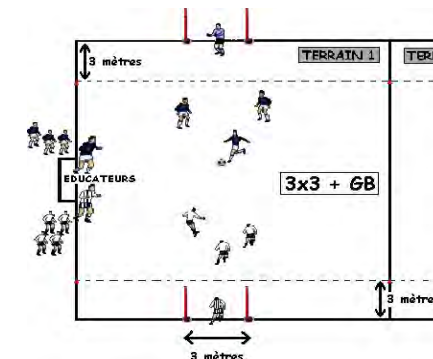

FUTSAL CRITERIUM JEUNES

SAISON 2022/2023

DATE : samedi 11 février 2023

CATÉGORIE : U7

PLATEAU n° : 27

CENTRE DE : A.S. KURTZENHOUSE / F.C. GRIES - Centre Culturel et Sportif, Chemin des Loisirs - 67240 KURTZENHOUSE

DURÉE DES RENCONTRES : 9 min

Groupe A U7 (Terrain 1)	Groupe B U7 (Terrain 2)
Rohrwiler F.C. 31	FC Drusenheim 32
Drusenheim F.C 31	AS Reichstett 32
AS Reichstett 31	FC Herrlisheim 32
FC Herrlisheim 31	FC Herrlisheim 33

1	10h00	Terrain 1	Rohrwiler F.C. 31	Drusenheim F.C 31	-	
2	10h00	Terrain 2	FC Drusenheim 32	AS Reichstett 32	-	
3	10h10	Terrain 1	FC Herrlisheim 31	AS Reichstett 31	-	
4	10h10	Terrain 2	FC Herrlisheim 33	FC Herrlisheim 32	-	
5	10h20	Terrain 1	AS Reichstett 31	Rohrwiler F.C. 31	-	
6	10h20	Terrain 2	FC Herrlisheim 32	FC Drusenheim 32	-	
7	10h30	Terrain 1	Drusenheim F.C 31	FC Herrlisheim 31	-	
8	10h30	Terrain 2	AS Reichstett 32	FC Herrlisheim 33	-	
9	10h40	Terrain 1	Rohrwiler F.C. 31	FC Herrlisheim 31	-	
10	10h40	Terrain 2	FC Drusenheim 32	FC Herrlisheim 33	-	
11	10h50	Terrain 1	Drusenheim F.C 31	AS Reichstett 31	-	
12	10h50	Terrain 2	AS Reichstett 32	FC Herrlisheim 32	-