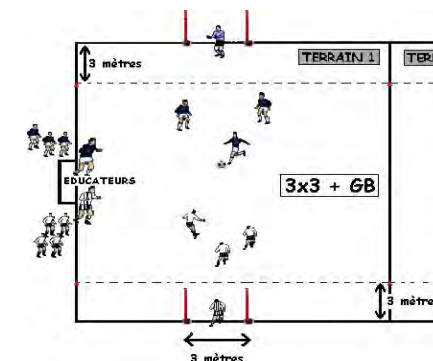

Groupe A U7 (Terrain 1)	Groupe B U7 (Terrain 2)
Ingwiller A.S 31	AS Ingwiller 32
Saverne F.C 31	Kometrib/Imbsheim 32
Kometrib/Imbsheim 31	Alliancetreffe/Monsw 31
Alliancetreffe/Mons 32	Brotsch ASC 31

1	10h00	Terrain 1	Ingwiller A.S 31	Saverne F.C 31	-	
2	10h00	Terrain 2	AS Ingwiller 32	Kometrib/Imbsheim 32	-	
3	10h10	Terrain 1	Alliancetreffe/Mons 32	Kometrib/Imbsheim 31	-	
4	10h10	Terrain 2	Brotsch ASC 31	Alliancetreffe/Monsw 31	-	
5	10h20	Terrain 1	Kometrib/Imbsheim 31	Ingwiller A.S 31	-	
6	10h20	Terrain 2	Alliancetreffe/Monsw 31	AS Ingwiller 32	-	
7	10h30	Terrain 1	Saverne F.C 31	Alliancetreffe/Mons 32	-	
8	10h30	Terrain 2	Kometrib/Imbsheim 32	Brotsch ASC 31	-	
9	10h40	Terrain 1	Ingwiller A.S 31	Alliancetreffe/Mons 32	-	
10	10h40	Terrain 2	AS Ingwiller 32	Brotsch ASC 31	-	
11	10h50	Terrain 1	Saverne F.C 31	Kometrib/Imbsheim 31	-	
12	10h50	Terrain 2	Kometrib/Imbsheim 32	Alliancetreffe/Monsw 31	-	