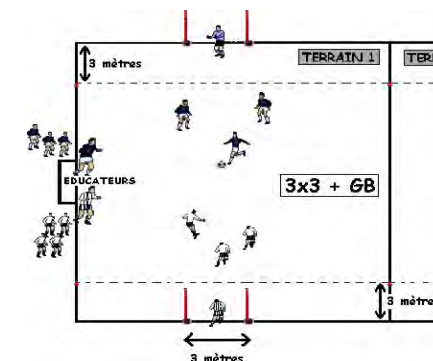

FUTSAL CRITERIUM JEUNES

SAISON 2022/2023

DATE : dimanche 15 janvier 2023

CATÉGORIE : U7

PLATEAU n° : 13

CENTRE DE : ALTKIRCH - Salle 9 rue de Ferrette 68 130 - ALTKIRCH

DURÉE DES RENCONTRES : 9 min

Groupe A U7 (Terrain 1)	Groupe B U7 (Terrain 2)
Ejcs 31	Merxheim F.C. 31
Ejcs 32	Richwiller R.S. 31
Mulhouse R.C. 31	Hausgauen A.S. 32
Mulhouse Azzuri 31	Richwiller R.S. 32