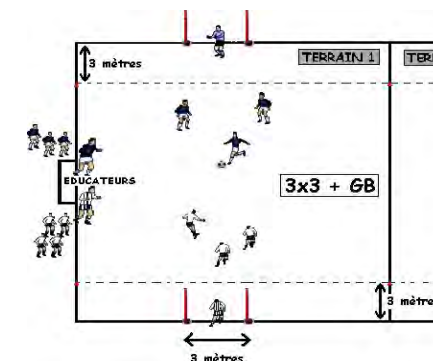

FUTSAL CRITERIUM JEUNES

SAISON 2022/2023

DATE : samedi 28 janvier 2023

CATÉGORIE : U7

PLATEAU n° : 41

CENTRE DE : F.C. HASLACH - A.S. BHASEL - Salle polyvalente 53 Rue du Niedeck - OBERHASLACH

DURÉE DES RENCONTRES : 9 min

Groupe A U7 (Terrain 1)	Groupe B U7 (Terrain 2)
Niederhas/ValléeBruc 31	Grpt Kilbs/Rosheim 37
Barr F.C 31	Niederhas/ValléeBruc 32
Hipsheim F.C. 31	Achenheim E.B. 32
Achenheim E.B. 31	Heiligenstein 1

1	14h00	Terrain 1	Niederhas/ValléeBruc 31	Barr F.C 31	-	-
2	14h00	Terrain 2	Grpt Kilbs/Rosheim 37	Niederhas/ValléeBruc 32	-	-
3	14h10	Terrain 1	Achenheim E.B. 31	Hipsheim F.C. 31	-	-
4	14h10	Terrain 2	Heiligenstein 1	Achenheim E.B. 32	-	-
5	14h20	Terrain 1	Hipsheim F.C. 31	Niederhas/ValléeBruc 31	-	-
6	14h20	Terrain 2	Achenheim E.B. 32	Grpt Kilbs/Rosheim 37	-	-
7	14h30	Terrain 1	Barr F.C 31	Achenheim E.B. 31	-	-
8	14h30	Terrain 2	Niederhas/ValléeBruc 32	Heiligenstein 1	-	-
9	14h40	Terrain 1	Niederhas/ValléeBruc 31	Achenheim E.B. 31	-	-
10	14h40	Terrain 2	Grpt Kilbs/Rosheim 37	Heiligenstein 1	-	-
11	14h50	Terrain 1	Barr F.C 31	Hipsheim F.C. 31	-	-
12	14h50	Terrain 2	Niederhas/ValléeBruc 32	Achenheim E.B. 32	-	-