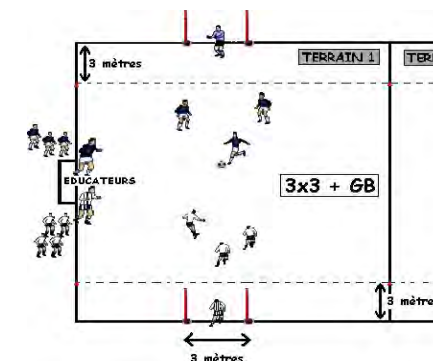

FUTSAL CRITERIUM JEUNES

SAISON 2022/2023

DATE : dimanche 19 février 2023

CATÉGORIE : U7

PLATEAU n° : 37

CENTRE DE : S. REUNIS HOENHEIM - Salle du chêne, Rue du stade 67800 HOENHEIM

DURÉE DES RENCONTRES : 9 min

Groupe A U7 (Terrain 1)	Groupe B U7 (Terrain 2)
Hoenheim S.R 31	Hoenheim S.R 32
Schiltigheim S.C 33	Schiltigheim S.C 34
Niederhausbergen F.C 31	Niederhausbergen F.C 32
Reichstett A.S 31	Reichstett A.S 32

1	09h30	Terrain 1	Hoenheim S.R 31	Schiltigheim S.C 33		-	
2	09h30	Terrain 2	Hoenheim S.R 32	Schiltigheim S.C 34		-	
3	09h40	Terrain 1	Reichstett A.S 31	Niederhausbergen F.C 31		-	
4	09h40	Terrain 2	Reichstett A.S 32	Niederhausbergen F.C 32		-	
5	09h50	Terrain 1	Niederhausbergen F.C 31	Hoenheim S.R 31		-	
6	09h50	Terrain 2	Niederhausbergen F.C 32	Hoenheim S.R 32		-	
7	10h00	Terrain 1	Schiltigheim S.C 33	Reichstett A.S 31		-	
8	10h00	Terrain 2	Schiltigheim S.C 34	Reichstett A.S 32		-	
9	10h10	Terrain 1	Hoenheim S.R 31	Reichstett A.S 31		-	
10	10h10	Terrain 2	Hoenheim S.R 32	Reichstett A.S 32		-	
11	10h20	Terrain 1	Schiltigheim S.C 33	Niederhausbergen F.C 31		-	
12	10h20	Terrain 2	Schiltigheim S.C 34	Niederhausbergen F.C 32		-