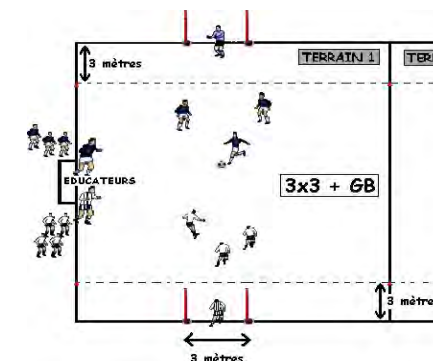

FUTSAL CRITERIUM JEUNES

SAISON 2022/2023

DATE : samedi 11 février 2023

CATÉGORIE : U7

PLATEAU n° : 29

CENTRE DE : FC SOLEIL BISCHHEIM - Gymnase Lamartine - 9 rue Lamartine 67800 BISCHHEIM

DURÉE DES RENCONTRES : 9 min

Groupe A U7 (Terrain 1)	Groupe B U7 (Terrain 2)
Bischheim Soleil F.C 31	Bischheim Soleil F.C 32
Berstett ASLC 31	Kilstett A.S 32
Mundolsheim A.S 31	Offendorf 31
Kilstett A.S 31	AS Mundolsheim 32

1	14h00	Terrain 1	Bischheim Soleil F.C 31	Berstett ASLC 31		-	
2	14h00	Terrain 2	Bischheim Soleil F.C 32	Kilstett A.S 32		-	
3	14h10	Terrain 1	Kilstett A.S 31	Mundolsheim A.S 31		-	
4	14h10	Terrain 2	AS Mundolsheim 32	Offendorf 31		-	
5	14h20	Terrain 1	Mundolsheim A.S 31	Bischheim Soleil F.C 31		-	
6	14h20	Terrain 2	Offendorf 31	Bischheim Soleil F.C 32		-	
7	14h30	Terrain 1	Berstett ASLC 31	Kilstett A.S 31		-	
8	14h30	Terrain 2	Kilstett A.S 32	AS Mundolsheim 32		-	
9	14h40	Terrain 1	Bischheim Soleil F.C 31	Kilstett A.S 31		-	
10	14h40	Terrain 2	Bischheim Soleil F.C 32	AS Mundolsheim 32		-	
11	14h50	Terrain 1	Berstett ASLC 31	Mundolsheim A.S 31		-	
12	14h50	Terrain 2	Kilstett A.S 32	Offendorf 31		-