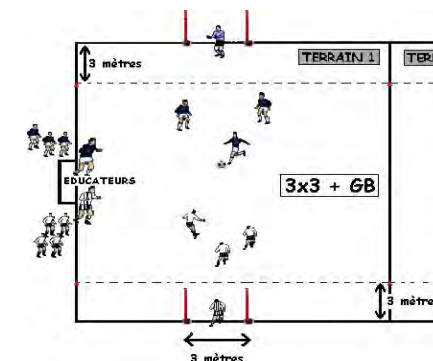

FUTSAL CRITERIUM JEUNES

SAISON 2022/2023

DATE : dimanche 22 janvier 2023

CATÉGORIE : U7

PLATEAU n° : 16

CENTRE DE : F.C. ROSHEIM/KILBS - Gymnase intercommunal de la CCPR, 19 Rue du Neuland, 67560 ROSHEIM

DURÉE DES RENCONTRES : 9 min

Groupe A U7 (Terrain 1)	Groupe B U7 (Terrain 2)
Grpt Kilbs/Rosheim 32	Barr F.C. 31
Eschau F.C 31	Hipsheim F.C 31
Achenheim E.B. 31	Breuschwickersheim 31
Grpt Kilbs/Rosheim 33	Breuschwickersheim 32

1	09h30	Terrain 1	Grpt Kilbs/Rosheim 32	Eschau F.C 31	-	
2	09h30	Terrain 2	Barr F.C. 31	Hipsheim F.C 31	-	
3	09h40	Terrain 1	Grpt Kilbs/Rosheim 33	Achenheim E.B. 31	-	
4	09h40	Terrain 2	Breuschwickersheim 32	Breuschwickersheim 31	-	
5	09h50	Terrain 1	Achenheim E.B. 31	Grpt Kilbs/Rosheim 32	-	
6	09h50	Terrain 2	Breuschwickersheim 31	Barr F.C. 31	-	
7	10h00	Terrain 1	Eschau F.C 31	Grpt Kilbs/Rosheim 33	-	
8	10h00	Terrain 2	Hipsheim F.C 31	Breuschwickersheim 32	-	
9	10h10	Terrain 1	Grpt Kilbs/Rosheim 32	Grpt Kilbs/Rosheim 33	-	
10	10h10	Terrain 2	Barr F.C. 31	Breuschwickersheim 32	-	
11	10h20	Terrain 1	Eschau F.C 31	Achenheim E.B. 31	-	
12	10h20	Terrain 2	Hipsheim F.C 31	Breuschwickersheim 31	-