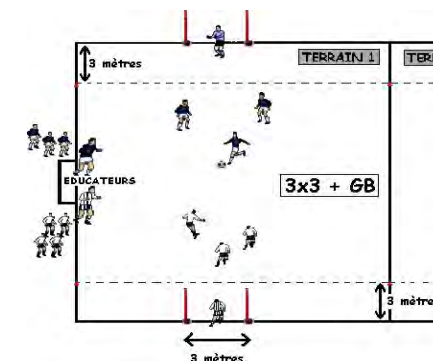

FUTSAL CRITERIUM JEUNES

SAISON 2022/2023

DATE : dimanche 22 janvier 2023

CATÉGORIE : U7

PLATEAU n° : 17

CENTRE DE : ALTKIRCH - Salle 9 rue de Ferrette 68 130 - ALTKIRCH

DURÉE DES RENCONTRES : 9 min

Groupe A U7 (Terrain 1)	Groupe B U7 (Terrain 2)
Ejcs 33	Feldkirch F.C. 31
St Louis Neuweg F. 31	Staffelfelden F.C. 31
Ejht 32	Biesheim A.S.C. 31
Ejcs 34	Mulhouse Azzuri 31