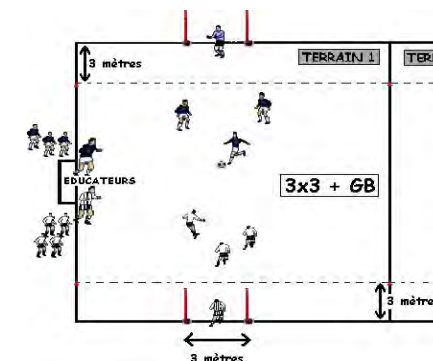

FUTSAL CRITERIUM JEUNES

SAISON 2022/2023

DATE : dimanche 12 février 2023

CATÉGORIE : U7

PLATEAU n° : 31

CENTRE DE : FC SOLEIL BISCHHEIM - Gymnase Lamartine - 9 rue Lamartine 67800 BISCHHEIM

DURÉE DES RENCONTRES : 9 min

Groupe A U7 (Terrain 1)	Groupe B U7 (Terrain 2)
Bischheim Soleil F.C 31	Bischheim Soleil F.C 32
Strg Cité de l'III 31	Strasb Cité de l'III 32
Herrlisheim F.C 33	SRE S. Weyersheim 32
Weyersheim S.S 31	FC Lampertheim 32

1	13h00	Terrain 1	Bischheim Soleil F.C 31	Strg Cité de l'III 31	-	-
2	13h00	Terrain 2	Bischheim Soleil F.C 32	Strasb Cité de l'III 32	-	-
3	13h10	Terrain 1	Weyersheim S.S 31	Herrlisheim F.C 33	-	-
4	13h10	Terrain 2	FC Lampertheim 32	SRE S. Weyersheim 32	-	-
5	13h20	Terrain 1	Herrlisheim F.C 33	Bischheim Soleil F.C 31	-	-
6	13h20	Terrain 2	SRE S. Weyersheim 32	Bischheim Soleil F.C 32	-	-
7	13h30	Terrain 1	Strg Cité de l'III 31	Weyersheim S.S 31	-	-
8	13h30	Terrain 2	Strasb Cité de l'III 32	FC Lampertheim 32	-	-
9	13h40	Terrain 1	Bischheim Soleil F.C 31	Weyersheim S.S 31	-	-
10	13h40	Terrain 2	Bischheim Soleil F.C 32	FC Lampertheim 32	-	-
11	13h50	Terrain 1	Strg Cité de l'III 31	Herrlisheim F.C 33	-	-
12	13h50	Terrain 2	Strasb Cité de l'III 32	SRE S. Weyersheim 32	-	-