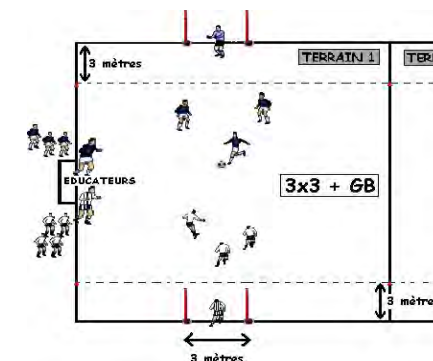

FUTSAL CRITERIUM JEUNES

SAISON 2022/2023

DATE : samedi 28 janvier 2023

CATÉGORIE : U7

PLATEAU n° : 20

CENTRE DE : F.C.E. KALTENHOUSE - Salle Multi Activités - Rue des Messieurs - 67240 KALTENHOUSE

DURÉE DES RENCONTRES : 9 min

Groupe A U7 (Terrain 1)	Groupe B U7 (Terrain 2)
Kaltenhouse F.C.E 31	Kaltenhouse F.C.E 32
Marienthal A.S.C 31	Niederschaeff. F.C 31
Haguenau FCSR 31	Herrlisheim F.C 42
Marienthal A.S.C 32	Gamsheim A.S 32

1	09h30	Terrain 1	Kaltenhouse F.C.E 31	Marienthal A.S.C 31		-	
2	09h30	Terrain 2	Kaltenhouse F.C.E 32	Niederschaeff. F.C 31		-	
3	09h40	Terrain 1	Marienthal A.S.C 32	Haguenau FCSR 31		-	
4	09h40	Terrain 2	Gamsheim A.S 32	Herrlisheim F.C 42		-	
5	09h50	Terrain 1	Haguenau FCSR 31	Kaltenhouse F.C.E 31		-	
6	09h50	Terrain 2	Herrlisheim F.C 42	Kaltenhouse F.C.E 32		-	
7	10h00	Terrain 1	Marienthal A.S.C 31	Marienthal A.S.C 32		-	
8	10h00	Terrain 2	Niederschaeff. F.C 31	Gamsheim A.S 32		-	
9	10h10	Terrain 1	Kaltenhouse F.C.E 31	Marienthal A.S.C 32		-	
10	10h10	Terrain 2	Kaltenhouse F.C.E 32	Gamsheim A.S 32		-	
11	10h20	Terrain 1	Marienthal A.S.C 31	Haguenau FCSR 31		-	
12	10h20	Terrain 2	Niederschaeff. F.C 31	Herrlisheim F.C 42		-