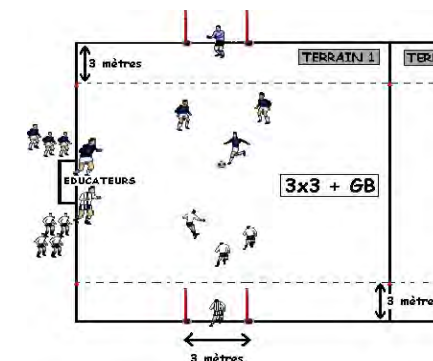

FUTSAL CRITERIUM JEUNES

SAISON 2022/2023

DATE : samedi 18 février 2023

CATÉGORIE : U7

PLATEAU n° : 42

CENTRE DE : F.C. HASLACH - A.S. BHADEL - Salle polyvalente 53 Rue du Niedeck - OBERHASLACH

DURÉE DES RENCONTRES : 9 min

Groupe A U7 (Terrain 1)	Groupe B U7 (Terrain 2)
Niederhas/ValléeBruc 31	Niederhas/ValléeBruc 32
Grpt Kilbs/Rosheim 31	Fegersheim C.S 32
Barr F.C 31	Obernai FCSR 32
Obernai FCSR 31	Grpt Kilbs/Rosheim 33

1	11h00	Terrain 1	Niederhas/ValléeBruc 31	Grpt Kilbs/Rosheim 31	-	
2	11h00	Terrain 2	Niederhas/ValléeBruc 32	Fegersheim C.S 32	-	
3	11h10	Terrain 1	Obernai FCSR 31	Barr F.C 31	-	
4	11h10	Terrain 2	Grpt Kilbs/Rosheim 33	Obernai FCSR 32	-	
5	11h20	Terrain 1	Barr F.C 31	Niederhas/ValléeBruc 31	-	
6	11h20	Terrain 2	Obernai FCSR 32	Niederhas/ValléeBruc 32	-	
7	11h30	Terrain 1	Grpt Kilbs/Rosheim 31	Obernai FCSR 31	-	
8	11h30	Terrain 2	Fegersheim C.S 32	Grpt Kilbs/Rosheim 33	-	
9	11h40	Terrain 1	Niederhas/ValléeBruc 31	Obernai FCSR 31	-	
10	11h40	Terrain 2	Niederhas/ValléeBruc 32	Grpt Kilbs/Rosheim 33	-	
11	11h50	Terrain 1	Grpt Kilbs/Rosheim 31	Barr F.C 31	-	
12	11h50	Terrain 2	Fegersheim C.S 32	Obernai FCSR 32	-