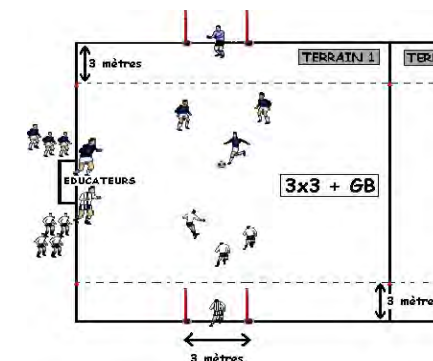

FUTSAL CRITERIUM JEUNES

SAISON 2022/2023

DATE : dimanche 29 janvier 2023

CATÉGORIE : U7

PLATEAU n° : 23

CENTRE DE : ALTKIRCH - Salle 9 rue de Ferrette 68 130 - ALTKIRCH

DURÉE DES RENCONTRES : 9 min

Groupe A U7 (Terrain 1)	Groupe B U7 (Terrain 2)
Ejcs 32	St Louis Neuweg F. 31
Mulh. Azzurri U.S. 32	Ejht 32
Hausgauen A.S. 32	Agiir Florival 32
Agiir Florival 31	Uffheim F.C. 31