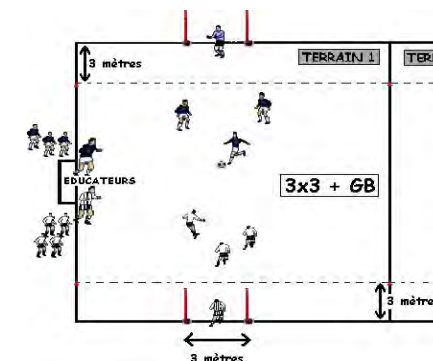

FUTSAL CRITERIUM JEUNES

SAISON 2022/2023

DATE : samedi 18 février 2023

CATÉGORIE : U7

PLATEAU n° : 39

CENTRE DE : F.C.E REICHSHOFFEN - Gymnase C - 2 rue du stade - REICHSHOFFEN

DURÉE DES RENCONTRES : 9 min

Groupe A U7 (Terrain 1)	Groupe B U7 (Terrain 2)
Reichshoffen F.C.E 31	Ingwiller A.S 32
Haguenau FCSR 31	ASC Marienthal 32
Surbourg U.S 31	Betschdorf A.S 32
Betschdorf A.S 31	Haguenau FCSR 32