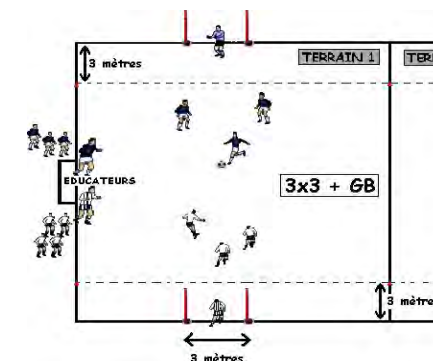

FUTSAL CRITERIUM JEUNES

SAISON 2022/2023

DATE : dimanche 29 janvier 2023

CATÉGORIE : U7

PLATEAU n° : 22

CENTRE DE : A.S. REICHSTETT - Complexe sportif, Rue de Picardie, 67116 REISCHSTETT

DURÉE DES RENCONTRES : 9 min

Groupe A U7 (Terrain 1)	Groupe B U7 (Terrain 2)
Reichstett A.S 31	Ostwald F.C 32
Ostwald F.C 31	Strg Neuhof C.S 32
Strg Neuhof C.S 31	Reichstett A.S 32
Lampertheim F.C 31	Offendorf E.S 31

1	09h30	Terrain 1	Reichstett A.S 31	Ostwald F.C 31	-	
2	09h30	Terrain 2	Ostwald F.C 32	Strg Neuhof C.S 32	-	
3	09h40	Terrain 1	Lampertheim F.C 31	Strg Neuhof C.S 31	-	
4	09h40	Terrain 2	Offendorf E.S 31	Reichstett A.S 32	-	
5	09h50	Terrain 1	Strg Neuhof C.S 31	Reichstett A.S 31	-	
6	09h50	Terrain 2	Reichstett A.S 32	Ostwald F.C 32	-	
7	10h00	Terrain 1	Ostwald F.C 31	Lampertheim F.C 31	-	
8	10h00	Terrain 2	Strg Neuhof C.S 32	Offendorf E.S 31	-	
9	10h10	Terrain 1	Reichstett A.S 31	Lampertheim F.C 31	-	
10	10h10	Terrain 2	Ostwald F.C 32	Offendorf E.S 31	-	
11	10h20	Terrain 1	Ostwald F.C 31	Strg Neuhof C.S 31	-	
12	10h20	Terrain 2	Strg Neuhof C.S 32	Reichstett A.S 32	-