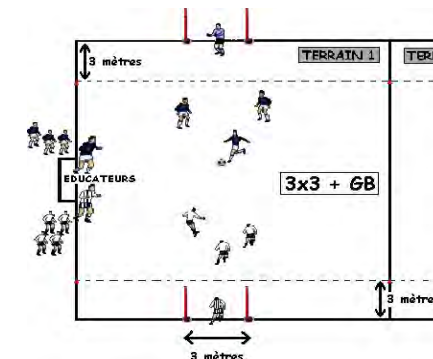

FUTSAL CRITERIUM JEUNES

SAISON 2022/2023

DATE : dimanche 15 janvier 2023

CATÉGORIE : U7

PLATEAU n° : 11

CENTRE DE : F.C. ROSHEIM/KILBS - Gymnase intercommunal de la CCPR, 19 Rue du Neuland, 67560 ROSHEIM

DURÉE DES RENCONTRES : 9 min

Groupe A U7 (Terrain 1)	Groupe B U7 (Terrain 2)
Grpt Kilbs/Rosheim 36	Lingolsheim F.C. 32
Achenheim E.B. 31	Grpt Kilbs/Rosheim 37
Pfulgriesheim A.S 31	Achenheim E.B. 32
Lingolsheim F.C. 31	Pfulgriesheim A.S 34

1	11h00	Terrain 1	Grpt Kilbs/Rosheim 36	Achenheim E.B. 31	-	-
2	11h00	Terrain 2	Lingolsheim F.C. 32	Grpt Kilbs/Rosheim 37	-	-
3	11h10	Terrain 1	Lingolsheim F.C. 31	Pfulgriesheim A.S 31	-	-
4	11h10	Terrain 2	Pfulgriesheim A.S 34	Achenheim E.B. 32	-	-
5	11h20	Terrain 1	Pfulgriesheim A.S 31	Grpt Kilbs/Rosheim 36	-	-
6	11h20	Terrain 2	Achenheim E.B. 32	Lingolsheim F.C. 32	-	-
7	11h30	Terrain 1	Achenheim E.B. 31	Lingolsheim F.C. 31	-	-
8	11h30	Terrain 2	Grpt Kilbs/Rosheim 37	Pfulgriesheim A.S 34	-	-
9	11h40	Terrain 1	Grpt Kilbs/Rosheim 36	Lingolsheim F.C. 31	-	-
10	11h40	Terrain 2	Lingolsheim F.C. 32	Pfulgriesheim A.S 34	-	-
11	11h50	Terrain 1	Achenheim E.B. 31	Pfulgriesheim A.S 31	-	-
12	11h50	Terrain 2	Grpt Kilbs/Rosheim 37	Achenheim E.B. 32	-	-