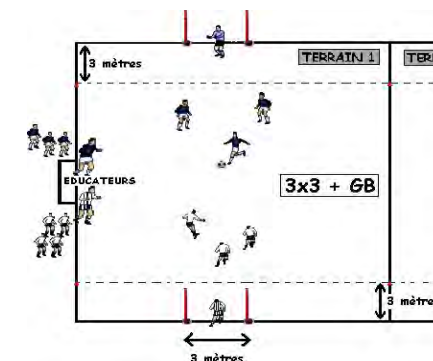

FUTSAL CRITERIUM JEUNES

SAISON 2022/2023

DATE : dimanche 15 janvier 2023

CATÉGORIE : U7

PLATEAU n° : 10

CENTRE DE : F.C. ROSHEIM/KILBS - Gymnase intercommunal de la CCPR, 19 Rue du Neuland, 67560 ROSHEIM

DURÉE DES RENCONTRES : 9 min

Groupe A U7 (Terrain 1)	Groupe B U7 (Terrain 2)
Grpt Kilbs/Rosheim 33	Erstein A.S 33
Erstein A.S 32	Obernai FCSR 32
Matzenheim F.C 31	Matzenheim F.C 32
Obernai FCSR 31	Fegersheim C.S 32

1	09h30	Terrain 1	Grpt Kilbs/Rosheim 33	Erstein A.S 32	-	-
2	09h30	Terrain 2	Erstein A.S 33	Obernai FCSR 32	-	-
3	09h40	Terrain 1	Obernai FCSR 31	Matzenheim F.C 31	-	-
4	09h40	Terrain 2	Fegersheim C.S 32	Matzenheim F.C 32	-	-
5	09h50	Terrain 1	Matzenheim F.C 31	Grpt Kilbs/Rosheim 33	-	-
6	09h50	Terrain 2	Matzenheim F.C 32	Erstein A.S 33	-	-
7	10h00	Terrain 1	Erstein A.S 32	Obernai FCSR 31	-	-
8	10h00	Terrain 2	Obernai FCSR 32	Fegersheim C.S 32	-	-
9	10h10	Terrain 1	Grpt Kilbs/Rosheim 33	Obernai FCSR 31	-	-
10	10h10	Terrain 2	Erstein A.S 33	Fegersheim C.S 32	-	-
11	10h20	Terrain 1	Erstein A.S 32	Matzenheim F.C 31	-	-
12	10h20	Terrain 2	Obernai FCSR 32	Matzenheim F.C 32	-	-