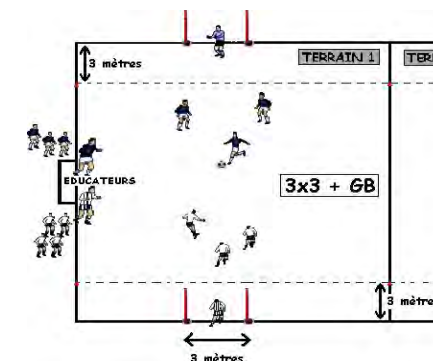

FUTSAL CRITERIUM JEUNES

SAISON 2022/2023

DATE : dimanche 5 février 2023

CATÉGORIE : U7

PLATEAU n° : 25

CENTRE DE : F.C. NIEDERHAUSBERGEN - Espace Nieder, Allée des Terres du Sud, 67207 NIEDERHAUSBERGEN

DURÉE DES RENCONTRES : 9 min

Groupe A U7 (Terrain 1)	Groupe B U7 (Terrain 2)
Niederhausbergen F.C. 31	Schiltigheim S.C 32
Schiltigheim S.C 31	Bischheim Soleil F.C 32
Berstett ASLC 31	Hoenheim S.R 32
Niederhausbergen F.C. 32	Mundolsheim A.S 31

1	11h00	Terrain 1	Niederhausbergen F.C. 31	Schiltigheim S.C 31	-	-
2	11h00	Terrain 2	Schiltigheim S.C 32	Bischheim Soleil F.C 32	-	-
3	11h10	Terrain 1	Niederhausbergen F.C. 32	Berstett ASLC 31	-	-
4	11h10	Terrain 2	Mundolsheim A.S 31	Hoenheim S.R 32	-	-
5	11h20	Terrain 1	Berstett ASLC 31	Niederhausbergen F.C. 31	-	-
6	11h20	Terrain 2	Hoenheim S.R 32	Schiltigheim S.C 32	-	-
7	11h30	Terrain 1	Schiltigheim S.C 31	Niederhausbergen F.C. 32	-	-
8	11h30	Terrain 2	Bischheim Soleil F.C 32	Mundolsheim A.S 31	-	-
9	11h40	Terrain 1	Niederhausbergen F.C. 31	Niederhausbergen F.C. 32	-	-
10	11h40	Terrain 2	Schiltigheim S.C 32	Mundolsheim A.S 31	-	-
11	11h50	Terrain 1	Schiltigheim S.C 31	Berstett ASLC 31	-	-
12	11h50	Terrain 2	Bischheim Soleil F.C 32	Hoenheim S.R 32	-	-