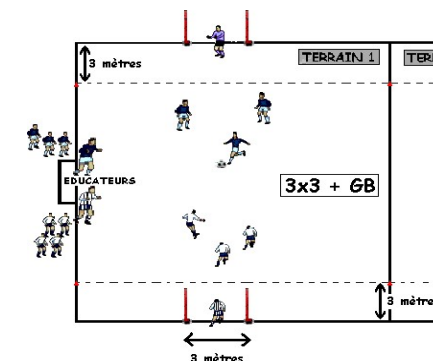

ANNULÉ

FUTSAL CRITERIUM JEUNES

SAISON 2021/2022

DATE : samedi 15 janvier 2022

CATÉGORIE : U7

PLATEAU n° : 10

CENTRE DE : S.S. WEYERSHEIM - Salle Polyvalente "Espace W" - 7 rue des Prés - 67720 WEYERSHEIM

DURÉE DES RENCONTRES : 9 min

Groupe A U7 (Terrain 1)	Groupe B U7 (Terrain 2)
Weyersheim S.S. 31	Weyersheim S.S. 32
Strg Robertsau A.S.L 31	Strg Robertsau A.S.L 32
Brumath S.S. 31	Lampertheim F.C. 32
Lampertheim F.C. 31	Brumath S.S. 32

1	09h30	Terrain 1	Weyersheim S.S. 31	Strg Robertsau A.S.L 31	-	
2	09h30	Terrain 2	Weyersheim S.S. 32	Strg Robertsau A.S.L 32	-	
3	09h40	Terrain 1	Lampertheim F.C. 31	Brumath S.S. 31	-	
4	09h40	Terrain 2	Brumath S.S. 32	Lampertheim F.C. 32	-	
5	09h50	Terrain 1	Brumath S.S. 31	Weyersheim S.S. 31	-	
6	09h50	Terrain 2	Lampertheim F.C. 32	Weyersheim S.S. 32	-	
7	10h00	Terrain 1	Strg Robertsau A.S.L 31	Lampertheim F.C. 31	-	
8	10h00	Terrain 2	Strg Robertsau A.S.L 32	Brumath S.S. 32	-	
9	10h10	Terrain 1	Weyersheim S.S. 31	Lampertheim F.C. 31	-	
10	10h10	Terrain 2	Weyersheim S.S. 32	Brumath S.S. 32	-	
11	10h20	Terrain 1	Strg Robertsau A.S.L 31	Brumath S.S. 31	-	
12	10h20	Terrain 2	Strg Robertsau A.S.L 32	Lampertheim F.C. 32	-