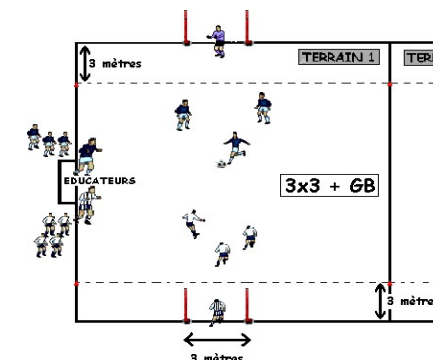

ANNULÉ

FUTSAL CRITERIUM JEUNES

SAISON 2021/2022

DATE : samedi 8 janvier 2022

CATÉGORIE : U7

PLATEAU n° : 6

CENTRE DE : A.S. HOERDT - Centre Culturel - 1 rue de la République - 67720 HOERDT

DURÉE DES RENCONTRES : 9 min

Groupe A U7 (Terrain 1)	Groupe B U7 (Terrain 2)
Hoerd A.S. 31	Hoerd A.S. 32
Kilstett A.S. 31	Kilstett A.S. 32
Mundolsheim A.S. 31	Mundolsheim A.S. 32
Souffelweyersh. F.C. 31	Souffelweyersh. F.C. 32

1	10h00	Terrain 1	Hoerd A.S. 31	Kilstett A.S. 31	-	
2	10h00	Terrain 2	Hoerd A.S. 32	Kilstett A.S. 32	-	
3	10h10	Terrain 1	Souffelweyersh. F.C. 31	Mundolsheim A.S. 31	-	
4	10h10	Terrain 2	Souffelweyersh. F.C. 32	Mundolsheim A.S. 32	-	
5	10h20	Terrain 1	Mundolsheim A.S. 31	Hoerd A.S. 31	-	
6	10h20	Terrain 2	Mundolsheim A.S. 32	Hoerd A.S. 32	-	
7	10h30	Terrain 1	Kilstett A.S. 31	Souffelweyersh. F.C. 31	-	
8	10h30	Terrain 2	Kilstett A.S. 32	Souffelweyersh. F.C. 32	-	
9	10h40	Terrain 1	Hoerd A.S. 31	Souffelweyersh. F.C. 31	-	
10	10h40	Terrain 2	Hoerd A.S. 32	Souffelweyersh. F.C. 32	-	
11	10h50	Terrain 1	Kilstett A.S. 31	Mundolsheim A.S. 31	-	
12	10h50	Terrain 2	Kilstett A.S. 32	Mundolsheim A.S. 32	-