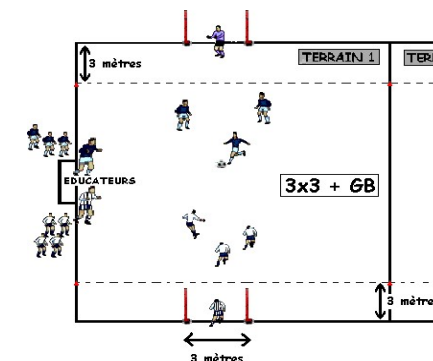

Groupe A U7 (Terrain 1)	Groupe B U7 (Terrain 2)
Dannemarie R.C. 31	Traubach F.C. 31
#EHB2016 31	#EHB2016 32
EJCS 31	EJCS 32
Rosenau F.C. 31	GRPT III H.Rhin 32

1	9h30	Terrain 1	Dannemarie R.C. 31	#EHB2016 31	-	
2	9h30	Terrain 2	Traubach F.C. 31	#EHB2016 32	-	
3	9h40	Terrain 1	Rosenau F.C. 31	EJCS 31	-	
4	9h40	Terrain 2	GRPT III H.Rhin 32	EJCS 32	-	
5	9h50	Terrain 1	EJCS 31	Dannemarie R.C. 31	-	
6	9h50	Terrain 2	EJCS 32	Traubach F.C. 31	-	
7	10h00	Terrain 1	#EHB2016 31	Rosenau F.C. 31	-	
8	10h00	Terrain 2	#EHB2016 32	GRPT III H.Rhin 32	-	
9	10h10	Terrain 1	Dannemarie R.C. 31	Rosenau F.C. 31	-	
10	10h10	Terrain 2	Traubach F.C. 31	GRPT III H.Rhin 32	-	
11	10h20	Terrain 1	#EHB2016 31	EJCS 31	-	
12	10h20	Terrain 2	#EHB2016 32	EJCS 32	-	