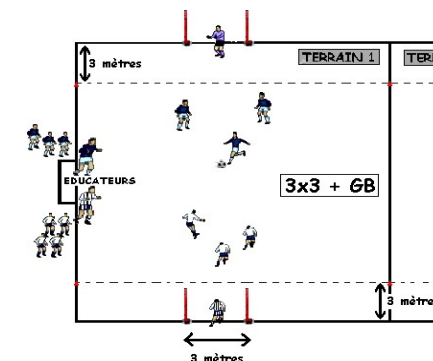

Groupe A U7 (Terrain 1)	Groupe B U7 (Terrain 2)
Mulhouse R.C. 31	Colmar S.R.F.A 31
Ensisheim F.C. 31	GRPT III H.Rhin 31
Mulh. Azzurri U.S. 31	ASIM Illzach 31
Agiir Florival 31	Mulhouse F.C. 31

1	13h00	Terrain 1	Mulhouse R.C. 31	Ensisheim F.C. 31	-	
2	13h00	Terrain 2	Colmar S.R.F.A 31	GRPT III H.Rhin 31	-	
3	13h10	Terrain 1	Agiir Florival 31	Mulh. Azzurri U.S. 31	-	
4	13h10	Terrain 2	Mulhouse F.C. 31	ASIM Illzach 31	-	
5	13h20	Terrain 1	Mulh. Azzurri U.S. 31	Mulhouse R.C. 31	-	
6	13h20	Terrain 2	ASIM Illzach 31	Colmar S.R.F.A 31	-	
7	13h30	Terrain 1	Ensisheim F.C. 31	Agiir Florival 31	-	
8	13h30	Terrain 2	GRPT III H.Rhin 31	Mulhouse F.C. 31	-	
9	13h40	Terrain 1	Mulhouse R.C. 31	Agiir Florival 31	-	
10	13h40	Terrain 2	Colmar S.R.F.A 31	Mulhouse F.C. 31	-	
11	13h50	Terrain 1	Ensisheim F.C. 31	Mulh. Azzurri U.S. 31	-	
12	13h50	Terrain 2	GRPT III H.Rhin 31	ASIM Illzach 31	-	