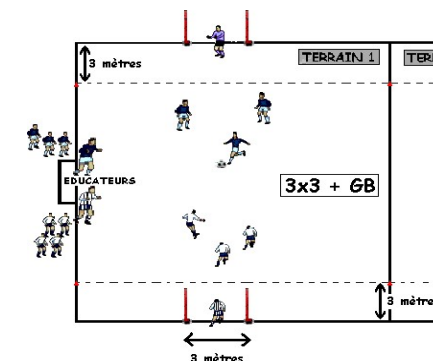

DURÉE DES RENCONTRES : 9 min

Groupe A U7 (Terrain 1)	Groupe B U7 (Terrain 2)
Saverne F.C. 32	Brotsch A.S.C. 32
AlliTrefle/Mons. 32	Pte Vignoble 09 32
Ingwiller A.S. 32	Ingwiller A.S. 31
Brotsch A.S.C. 31	Lupstein A.S. 32