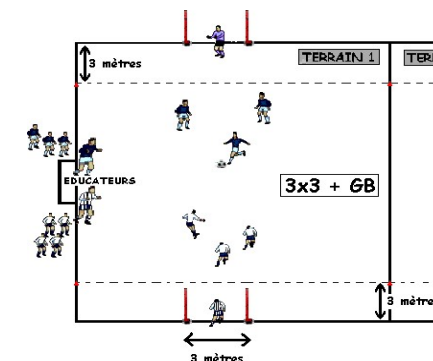

ANNULÉ

FUTSAL CRITERIUM JEUNES

SAISON 2021/2022

DATE : samedi 15 janvier 2022

CATÉGORIE : U7

PLATEAU n° : 13

CENTRE DE : A.S.C. MARIENTHAL - Salle Polyvalente - rue de Lourdes 67500 MARIENTHAL

DURÉE DES RENCONTRES : 9 min

Groupe A U7 (Terrain 1)	Groupe B U7 (Terrain 2)
Marienthal A.S.C. 31	Marienthal A.S.C. 32
Kurtzenhouse/Ekg 31	Soufflenheim/Es2d 32
Drusenheim F.C. 32	Oberhoffen/Moder 31
Drusenheim F.C. 31	Drusenheim F.C. 33

1	11h00	Terrain 1	Marienthal A.S.C. 31	Kurtzenhouse/Ekg 31	-	
2	11h00	Terrain 2	Marienthal A.S.C. 32	Soufflenheim/Es2d 32	-	
3	11h10	Terrain 1	Drusenheim F.C. 31	Drusenheim F.C. 32	-	
4	11h10	Terrain 2	Drusenheim F.C. 33	Oberhoffen/Moder 31	-	
5	11h20	Terrain 1	Drusenheim F.C. 32	Marienthal A.S.C. 31	-	
6	11h20	Terrain 2	Oberhoffen/Moder 31	Marienthal A.S.C. 32	-	
7	11h30	Terrain 1	Kurtzenhouse/Ekg 31	Drusenheim F.C. 31	-	
8	11h30	Terrain 2	Soufflenheim/Es2d 32	Drusenheim F.C. 33	-	
9	11h40	Terrain 1	Marienthal A.S.C. 31	Drusenheim F.C. 31	-	
10	11h40	Terrain 2	Marienthal A.S.C. 32	Drusenheim F.C. 33	-	
11	11h50	Terrain 1	Kurtzenhouse/Ekg 31	Drusenheim F.C. 32	-	
12	11h50	Terrain 2	Soufflenheim/Es2d 32	Oberhoffen/Moder 31	-