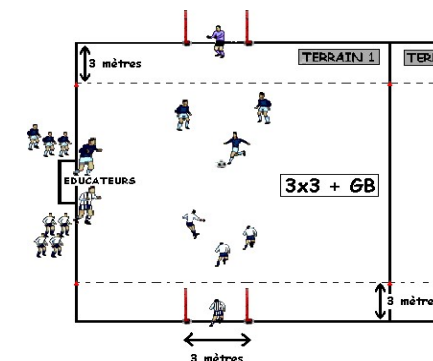

DURÉE DES RENCONTRES : 9 min

Groupe A U7 (Terrain 1)	Groupe B U7 (Terrain 2)
Saverne F.C. 31	Dettwiller S.C. 31
Sarrewerden A.S. 31	AlliTrefle/Neuw 33
AlliTrefle/Mons. 31	Pte Vignoble 09 31
Lupstein A.S. 31	Butten A.S. 31