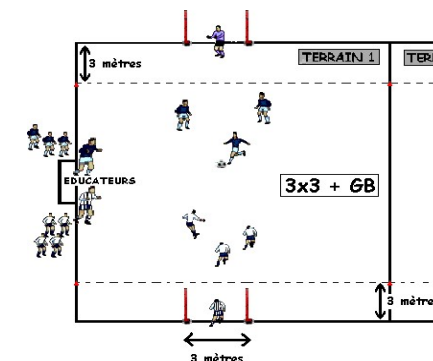

ANNULÉ

FUTSAL CRITERIUM JEUNES

SAISON 2021/2022

DATE : dimanche 16 janvier 2022

CATÉGORIE : U7

PLATEAU n° : 16

CENTRE DE : U.S. OBERLAUTERBACH - Gymnase du SIVOM - Rue du Général De Gaulle - 67470 SELTZ

DURÉE DES RENCONTRES : 9 min

Groupe A U7 (Terrain 1)	Groupe B U7 (Terrain 2)
Oberlauterbach U.S. 31	Oberlauterbach U.S. 33
Oberlauterbach U.S. 32	Seltz F.C. 32
Seltz F.C. 31	Schirrhein F.C.E. 32
Schirrhein F.C.E. 31	Schirrhein F.C.E. 33

1	10h00	Terrain 1	Oberlauterbach U.S. 31	Oberlauterbach U.S. 32		-	
2	10h00	Terrain 2	Oberlauterbach U.S. 33	Seltz F.C. 32		-	
3	10h10	Terrain 1	Schirrhein F.C.E. 31	Seltz F.C. 31		-	
4	10h10	Terrain 2	Schirrhein F.C.E. 33	Schirrhein F.C.E. 32		-	
5	10h20	Terrain 1	Seltz F.C. 31	Oberlauterbach U.S. 31		-	
6	10h20	Terrain 2	Schirrhein F.C.E. 32	Oberlauterbach U.S. 33		-	
7	10h30	Terrain 1	Oberlauterbach U.S. 32	Schirrhein F.C.E. 31		-	
8	10h30	Terrain 2	Seltz F.C. 32	Schirrhein F.C.E. 33		-	
9	10h40	Terrain 1	Oberlauterbach U.S. 31	Schirrhein F.C.E. 31		-	
10	10h40	Terrain 2	Oberlauterbach U.S. 33	Schirrhein F.C.E. 33		-	
11	10h50	Terrain 1	Oberlauterbach U.S. 32	Seltz F.C. 31		-	
12	10h50	Terrain 2	Seltz F.C. 32	Schirrhein F.C.E. 32		-