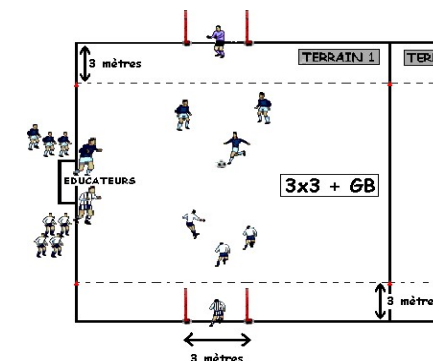

ANNULÉ

FUTSAL CRITERIUM JEUNES

SAISON 2021/2022

DATE : dimanche 16 janvier 2022

CATÉGORIE : U7

PLATEAU n° : 15

CENTRE DE : F.C. ROSHEIM - GRPT KILBS - Salle des Portes de Rosheim - Rue du NEULAND - 67560 ROSHEIM

DURÉE DES RENCONTRES : 9 min

Groupe A U7 (Terrain 1)	Groupe B U7 (Terrain 2)
Grpt/KILBS Boersch 31	Rosfeld F.C. 32
Dachstein U.S. 31	Grpt/KILBS Bischo. 32
Rosfeld F.C. 31	Dachstein U.S. 32
Matzenheim F.C. 32	Matzenheim F.C. 31

1	11h00	Terrain 1	Grpt/KILBS Boersch 31	Dachstein U.S. 31	-	
2	11h00	Terrain 2	Rosfeld F.C. 32	Grpt/KILBS Bischo. 32	-	
3	11h10	Terrain 1	Matzenheim F.C. 32	Rosfeld F.C. 31	-	
4	11h10	Terrain 2	Matzenheim F.C. 31	Dachstein U.S. 32	-	
5	11h20	Terrain 1	Rosfeld F.C. 31	Grpt/KILBS Boersch 31	-	
6	11h20	Terrain 2	Dachstein U.S. 32	Rosfeld F.C. 32	-	
7	11h30	Terrain 1	Dachstein U.S. 31	Matzenheim F.C. 32	-	
8	11h30	Terrain 2	Grpt/KILBS Bischo. 32	Matzenheim F.C. 31	-	
9	11h40	Terrain 1	Grpt/KILBS Boersch 31	Matzenheim F.C. 32	-	
10	11h40	Terrain 2	Rosfeld F.C. 32	Matzenheim F.C. 31	-	
11	11h50	Terrain 1	Dachstein U.S. 31	Rosfeld F.C. 31	-	
12	11h50	Terrain 2	Grpt/KILBS Bischo. 32	Dachstein U.S. 32	-