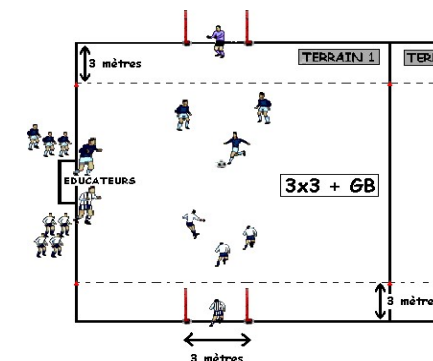

ANNULÉ

FUTSAL CRITERIUM JEUNES

SAISON 2021/2022

DATE : samedi 15 janvier 2022

CATÉGORIE : U7

PLATEAU n° : 9

CENTRE DE : U.S. OBERLAUTERBACH - Gymnase du SIVOM - Rue du Général De Gaulle - 67470 SELTZ

DURÉE DES RENCONTRES : 9 min

Groupe A U7 (Terrain 1)	Groupe B U7 (Terrain 2)
Oberlauterbach U.S. 31	Oberlauterbach U.S. 33
Oberlauterbach U.S. 32	Mothern F.C. 32
Mothern F.C. 31	Aschbach/Eaohr 32
Aschbach/Eaohr 31	Fostfeld A.S. 31

1	11h30	Terrain 1	Oberlauterbach U.S. 31	Oberlauterbach U.S. 32		-	
2	11h30	Terrain 2	Oberlauterbach U.S. 33	Mothern F.C. 32		-	
3	11h40	Terrain 1	Aschbach/Eaohr 31	Mothern F.C. 31		-	
4	11h40	Terrain 2	Fostfeld A.S. 31	Aschbach/Eaohr 32		-	
5	11h50	Terrain 1	Mothern F.C. 31	Oberlauterbach U.S. 31		-	
6	11h50	Terrain 2	Aschbach/Eaohr 32	Oberlauterbach U.S. 33		-	
7	12h00	Terrain 1	Oberlauterbach U.S. 32	Aschbach/Eaohr 31		-	
8	12h00	Terrain 2	Mothern F.C. 32	Fostfeld A.S. 31		-	
9	12h10	Terrain 1	Oberlauterbach U.S. 31	Aschbach/Eaohr 31		-	
10	12h10	Terrain 2	Oberlauterbach U.S. 33	Fostfeld A.S. 31		-	
11	12h20	Terrain 1	Oberlauterbach U.S. 32	Mothern F.C. 31		-	
12	12h20	Terrain 2	Mothern F.C. 32	Aschbach/Eaohr 32		-