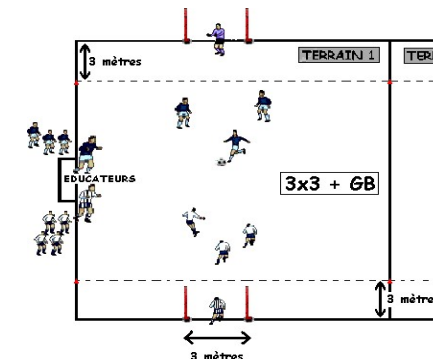

ANNULÉ

FUTSAL CRITERIUM JEUNES

SAISON 2021/2022

DATE : samedi 15 janvier 2022

CATÉGORIE : U7

PLATEAU n° : 12

CENTRE DE : F.C. ROSHEIM - GRPT KILBS - Salle des Portes de Rosheim - Rue du NEULAND - 67560 ROSHEIM

DURÉE DES RENCONTRES : 9 min

Groupe A U7 (Terrain 1)	Groupe B U7 (Terrain 2)
Grpt/KILBS Boersch 31	Grpt/KILBS Bischo. 32
ESME 31	ESME 32
Erstein A.S. 31	Erstein A.S. 32
Fegersheim C.S. 31	Fegersheim C.S. 32

1	11h00	Terrain 1	Grpt/KILBS Boersch 31	ESME 31	-	
2	11h00	Terrain 2	Grpt/KILBS Bischo. 32	ESME 32	-	
3	11h10	Terrain 1	Fegersheim C.S. 31	Erstein A.S. 31	-	
4	11h10	Terrain 2	Fegersheim C.S. 32	Erstein A.S. 32	-	
5	11h20	Terrain 1	Erstein A.S. 31	Grpt/KILBS Boersch 31	-	
6	11h20	Terrain 2	Erstein A.S. 32	Grpt/KILBS Bischo. 32	-	
7	11h30	Terrain 1	ESME 31	Fegersheim C.S. 31	-	
8	11h30	Terrain 2	ESME 32	Fegersheim C.S. 32	-	
9	11h40	Terrain 1	Grpt/KILBS Boersch 31	Fegersheim C.S. 31	-	
10	11h40	Terrain 2	Grpt/KILBS Bischo. 32	Fegersheim C.S. 32	-	
11	11h50	Terrain 1	ESME 31	Erstein A.S. 31	-	
12	11h50	Terrain 2	ESME 32	Erstein A.S. 32	-