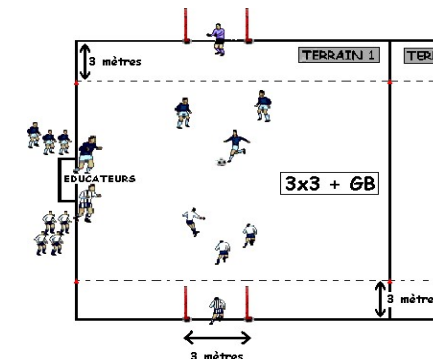

ANNULÉ

FUTSAL CRITERIUM JEUNES

SAISON 2021/2022

DATE : dimanche 16 janvier 2022

CATÉGORIE : U7

PLATEAU n° : 14

CENTRE DE : F.C. ROSHEIM - GRPT KILBS - Salle des Portes de Rosheim - Rue du NEULAND - 67560 ROSHEIM

DURÉE DES RENCONTRES : 9 min

Groupe A U7 (Terrain 1)	Groupe B U7 (Terrain 2)
Grpt/KILBS Rosheim 33	Grpt/KILBS Rosheim 34
Pte Vignoble 09 31	Pte Vignoble 09 32
Kertzfeld F.C. 31	Kertzfeld F.C. 32
Dambach/Ville U.S. 31	Dambach/Ville U.S. 32

1	10h00	Terrain 1	Grpt/KILBS Rosheim 33	Pte Vignoble 09 31	-	-
2	10h00	Terrain 2	Grpt/KILBS Rosheim 34	Pte Vignoble 09 32	-	-
3	10h10	Terrain 1	Dambach/Ville U.S. 31	Kertzfeld F.C. 31	-	-
4	10h10	Terrain 2	Dambach/Ville U.S. 32	Kertzfeld F.C. 32	-	-
5	10h20	Terrain 1	Kertzfeld F.C. 31	Grpt/KILBS Rosheim 33	-	-
6	10h20	Terrain 2	Kertzfeld F.C. 32	Grpt/KILBS Rosheim 34	-	-
7	10h30	Terrain 1	Pte Vignoble 09 31	Dambach/Ville U.S. 31	-	-
8	10h30	Terrain 2	Pte Vignoble 09 32	Dambach/Ville U.S. 32	-	-
9	10h40	Terrain 1	Grpt/KILBS Rosheim 33	Dambach/Ville U.S. 31	-	-
10	10h40	Terrain 2	Grpt/KILBS Rosheim 34	Dambach/Ville U.S. 32	-	-
11	10h50	Terrain 1	Pte Vignoble 09 31	Kertzfeld F.C. 31	-	-
12	10h50	Terrain 2	Pte Vignoble 09 32	Kertzfeld F.C. 32	-	-