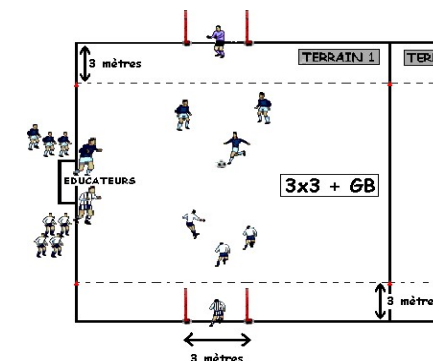

ANNULÉ

FUTSAL CRITERIUM JEUNES

SAISON 2021/2022

DATE : samedi 8 janvier 2022

CATÉGORIE : U7

PLATEAU n° : 7

CENTRE DE : F.C. HERRLISHEIM - Le Gymnase, rue du Collège, 67850 HERRLISHEIM

DURÉE DES RENCONTRES : 9 min

Groupe A U7 (Terrain 1)	Groupe B U7 (Terrain 2)
Herrlisheim F.C. 31	Herrlisheim F.C. 32
Sessenheim/Es2d 31	SR Hoenheim 32
SR Hoenheim 31	SR Hoenheim 33
Gamsheim A.S. 31	Offendorf E.S. 31

1	10h00	Terrain 1	Herrlisheim F.C. 31	Sessenheim/Es2d 31	-	
2	10h00	Terrain 2	Herrlisheim F.C. 32	SR Hoenheim 32	-	
3	10h10	Terrain 1	Gamsheim A.S. 31	SR Hoenheim 31	-	
4	10h10	Terrain 2	Offendorf E.S. 31	SR Hoenheim 33	-	
5	10h20	Terrain 1	SR Hoenheim 31	Herrlisheim F.C. 31	-	
6	10h20	Terrain 2	SR Hoenheim 33	Herrlisheim F.C. 32	-	
7	10h30	Terrain 1	Sessenheim/Es2d 31	Gamsheim A.S. 31	-	
8	10h30	Terrain 2	SR Hoenheim 32	Offendorf E.S. 31	-	
9	10h40	Terrain 1	Herrlisheim F.C. 31	Gamsheim A.S. 31	-	
10	10h40	Terrain 2	Herrlisheim F.C. 32	Offendorf E.S. 31	-	
11	10h50	Terrain 1	Sessenheim/Es2d 31	SR Hoenheim 31	-	
12	10h50	Terrain 2	SR Hoenheim 32	SR Hoenheim 33	-