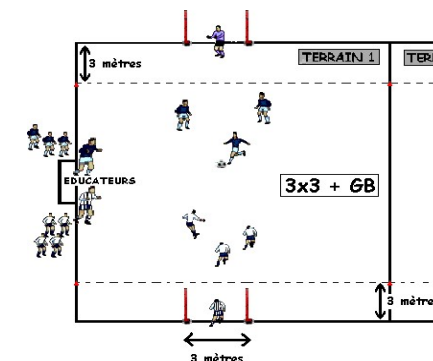

ANNULÉ

FUTSAL CRITERIUM JEUNES

SAISON 2021/2022

DATE : samedi 8 janvier 2022

CATÉGORIE : U7

PLATEAU n° : 8

CENTRE DE : GRIES/EGK - Gymnase Municipal - 67500 KURTZENHOUSE

DURÉE DES RENCONTRES : 9 min

Groupe A U7 (Terrain 1)	Groupe B U7 (Terrain 2)
Kurtzenhouse/Ekg 31	Oberhoffen/Moder 33
Kurtzenhouse/Ekg 32	Marienthal A.S.C. 32
Marienthal A.S.C. 31	Oberhoffen/Moder 32
Oberhoffen/Moder 31	Oberhoffen/Moder 33

1	10h00	Terrain 1	Kurtzenhouse/Ekg 31	Kurtzenhouse/Ekg 32	-	
2	10h00	Terrain 2	Oberhoffen/Moder 33	Marienthal A.S.C. 32	-	
3	10h10	Terrain 1	Oberhoffen/Moder 31	Marienthal A.S.C. 31	-	
4	10h10	Terrain 2	Oberhoffen/Moder 33	Oberhoffen/Moder 32	-	
5	10h20	Terrain 1	Marienthal A.S.C. 31	Kurtzenhouse/Ekg 31	-	
6	10h20	Terrain 2	Oberhoffen/Moder 32	Oberhoffen/Moder 33	-	
7	10h30	Terrain 1	Kurtzenhouse/Ekg 32	Oberhoffen/Moder 31	-	
8	10h30	Terrain 2	Marienthal A.S.C. 32	Oberhoffen/Moder 33	-	
9	10h40	Terrain 1	Kurtzenhouse/Ekg 31	Oberhoffen/Moder 31	-	
10	10h40	Terrain 2	Oberhoffen/Moder 33	Oberhoffen/Moder 33	-	
11	10h50	Terrain 1	Kurtzenhouse/Ekg 32	Marienthal A.S.C. 31	-	
12	10h50	Terrain 2	Marienthal A.S.C. 32	Oberhoffen/Moder 32	-