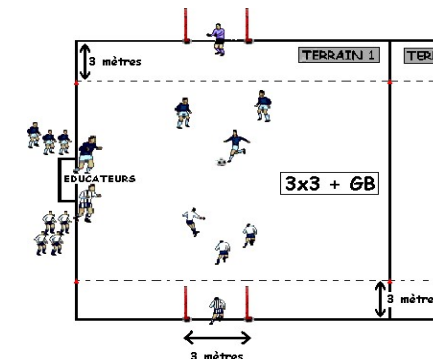

ANNULÉ

FUTSAL CRITERIUM JEUNES

SAISON 2021/2022

DATE : samedi 15 janvier 2022

CATÉGORIE : U7

PLATEAU n° : 11

CENTRE DE : F.C. ROSHEIM - GRPT KILBS - Salle des Portes de Rosheim - Rue du NEULAND - 67560 ROSHEIM

DURÉE DES RENCONTRES : 9 min

Groupe A U7 (Terrain 1)	Groupe B U7 (Terrain 2)
Grpt/KILBS Rosheim 33	Breuschwickersh. F.C. 31
Oberschaeff. U.S. 31	Dachstein U.S. 32
Dachstein U.S. 31	Achenheim E.B. 32
Achenheim E.B. 31	Barr F.C. 31

1	10h00	Terrain 1	Grpt/KILBS Rosheim 33	Oberschaeff. U.S. 31	-	-
2	10h00	Terrain 2	Breuschwickersh. F.C. 31	Dachstein U.S. 32	-	-
3	10h10	Terrain 1	Achenheim E.B. 31	Dachstein U.S. 31	-	-
4	10h10	Terrain 2	Barr F.C. 31	Achenheim E.B. 32	-	-
5	10h20	Terrain 1	Dachstein U.S. 31	Grpt/KILBS Rosheim 33	-	-
6	10h20	Terrain 2	Achenheim E.B. 32	Breuschwickersh. F.C. 31	-	-
7	10h30	Terrain 1	Oberschaeff. U.S. 31	Achenheim E.B. 31	-	-
8	10h30	Terrain 2	Dachstein U.S. 32	Barr F.C. 31	-	-
9	10h40	Terrain 1	Grpt/KILBS Rosheim 33	Achenheim E.B. 31	-	-
10	10h40	Terrain 2	Breuschwickersh. F.C. 31	Barr F.C. 31	-	-
11	10h50	Terrain 1	Oberschaeff. U.S. 31	Dachstein U.S. 31	-	-
12	10h50	Terrain 2	Dachstein U.S. 32	Achenheim E.B. 32	-	-