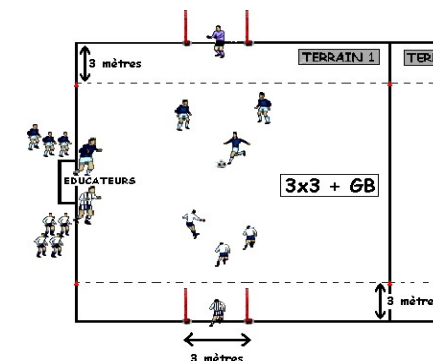

FUTSAL CRITERIUM JEUNES

SAISON 2021/2022

DATE : dimanche 6 février 2022

CATÉGORIE : U7

PLATEAU n° : 34

CENTRE DE : INGWILLER A.S. - Gymnase Municipal - Côte de Weinbourg - 67340 INGWILLER

DURÉE DES RENCONTRES : 9 min

Groupe A U7 (Terrain 1)	Groupe B U7 (Terrain 2)
Ingwiller A.S. 31	Ingwiller A.S. 32
Kometrib/Imbsh 31	Butten A.S. 31
Lupstein A.S. 31	Kometrib/Imbsh 32
Dettwiller S.C. 31	Lupstein A.S. 32

1	10h00	Terrain 1	Ingwiller A.S. 31	Kometrib/Imbsh 31	-	-
2	10h00	Terrain 2	Ingwiller A.S. 32	Butten A.S. 31	-	-
3	10h10	Terrain 1	Dettwiller S.C. 31	Lupstein A.S. 31	-	-
4	10h10	Terrain 2	Lupstein A.S. 32	Kometrib/Imbsh 32	-	-
5	10h20	Terrain 1	Lupstein A.S. 31	Ingwiller A.S. 31	-	-
6	10h20	Terrain 2	Kometrib/Imbsh 32	Ingwiller A.S. 32	-	-
7	10h30	Terrain 1	Kometrib/Imbsh 31	Dettwiller S.C. 31	-	-
8	10h30	Terrain 2	Butten A.S. 31	Lupstein A.S. 32	-	-
9	10h40	Terrain 1	Ingwiller A.S. 31	Dettwiller S.C. 31	-	-
10	10h40	Terrain 2	Ingwiller A.S. 32	Lupstein A.S. 32	-	-
11	10h50	Terrain 1	Kometrib/Imbsh 31	Lupstein A.S. 31	-	-
12	10h50	Terrain 2	Butten A.S. 31	Kometrib/Imbsh 32	-	-