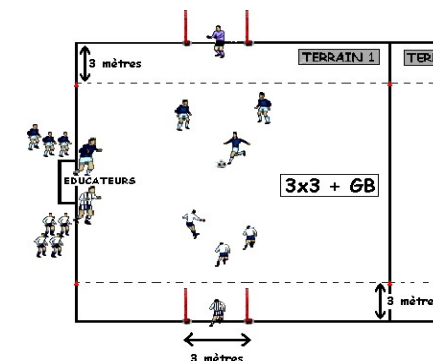

FUTSAL CRITERIUM JEUNES

SAISON 2021/2022

DATE : samedi 26 février 2022

CATÉGORIE : U7

PLATEAU n° : 42

CENTRE DE : A.S.C. MARIENTHAL - Salle Polyvalente - rue de Lourdes 67500 MARIENTHAL

DURÉE DES RENCONTRES : 9 min

Groupe A U7 (Terrain 1)	Groupe B U7 (Terrain 2)
Marienthal A.S.C. 31	Marienthal A.S.C. 32
Kurtzenhouse/Ekg 31	Gambsheim A.S. 31
Offendorf E.S. 31	Kaltenhouse F.C.E. 32
Kaltenhouse F.C.E. 31	Offendorf E.S. 32

1	11h00	Terrain 1	Marienthal A.S.C. 31	Kurtzenhouse/Ekg 31	-	-
2	11h00	Terrain 2	Marienthal A.S.C. 32	Gambsheim A.S. 31	-	-
3	11h10	Terrain 1	Kaltenhouse F.C.E. 31	Offendorf E.S. 31	-	-
4	11h10	Terrain 2	Offendorf E.S. 32	Kaltenhouse F.C.E. 32	-	-
5	11h20	Terrain 1	Offendorf E.S. 31	Marienthal A.S.C. 31	-	-
6	11h20	Terrain 2	Kaltenhouse F.C.E. 32	Marienthal A.S.C. 32	-	-
7	11h30	Terrain 1	Kurtzenhouse/Ekg 31	Kaltenhouse F.C.E. 31	-	-
8	11h30	Terrain 2	Gambsheim A.S. 31	Offendorf E.S. 32	-	-
9	11h40	Terrain 1	Marienthal A.S.C. 31	Kaltenhouse F.C.E. 31	-	-
10	11h40	Terrain 2	Marienthal A.S.C. 32	Offendorf E.S. 32	-	-
11	11h50	Terrain 1	Kurtzenhouse/Ekg 31	Offendorf E.S. 31	-	-
12	11h50	Terrain 2	Gambsheim A.S. 31	Kaltenhouse F.C.E. 32	-	-