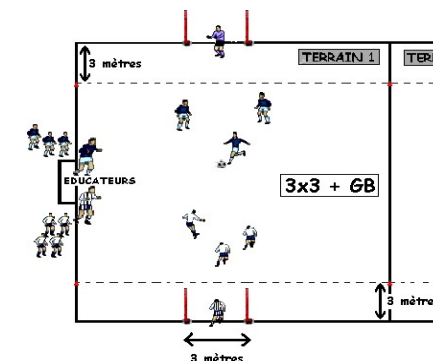

FUTSAL CRITERIUM JEUNES

SAISON 2021/2022

DATE : samedi 12 février 2022

CATÉGORIE : U7

PLATEAU n° : 37

CENTRE DE : BAREMBACH PORT. - Hall des Sports - 67130 SCHIRMECK

DURÉE DES RENCONTRES : 9 min

Groupe A U7 (Terrain 1)	Groupe B U7 (Terrain 2)
Barembach/Port. 31	Niederhasl/Ebhasel 32
Niederhasl/Ebhasel 31	Barembach/Port. 32
ESME 31	ESME 32
Matzenheim F.C. 31	Matzenheim F.C. 32