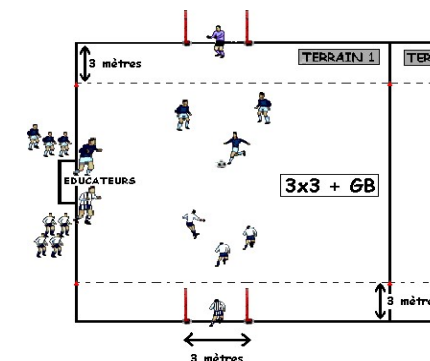

FUTSAL CRITERIUM JEUNES

SAISON 2021/2022

DATE : samedi 5 février 2022

CATÉGORIE : U7

PLATEAU n° : 31

CENTRE DE : F.C. SAVERNE - Complexe sportif Adrien Zeller, 6 Rue Jean de Manderscheid, 67700 SAVERNE

DURÉE DES RENCONTRES : 9 min

Groupe A U7 (Terrain 1)	Groupe B U7 (Terrain 2)
Saverne F.C. 31	Saverne F.C. 32
Marmoutier F.C. 31	Lixhausen F.C. 31
Trois Maisons/P 31	Wimmenau/Eahmod 31
Drulingen/Ev'lsch 31	Wasselonne/Ebossig 32

1	13h00	Terrain 1	Saverne F.C. 31	Marmoutier F.C. 31		-	
2	13h00	Terrain 2	Saverne F.C. 32	Lixhausen F.C. 31		-	
3	13h10	Terrain 1	Drulingen/Ev'lsch 31	Trois Maisons/P 31		-	
4	13h10	Terrain 2	Wasselonne/Ebossig 32	Wimmenau/Eahmod 31		-	
5	13h20	Terrain 1	Trois Maisons/P 31	Saverne F.C. 31		-	
6	13h20	Terrain 2	Wimmenau/Eahmod 31	Saverne F.C. 32		-	
7	13h30	Terrain 1	Marmoutier F.C. 31	Drulingen/Ev'lsch 31		-	
8	13h30	Terrain 2	Lixhausen F.C. 31	Wasselonne/Ebossig 32		-	
9	13h40	Terrain 1	Saverne F.C. 31	Drulingen/Ev'lsch 31		-	
10	13h40	Terrain 2	Saverne F.C. 32	Wasselonne/Ebossig 32		-	
11	13h50	Terrain 1	Marmoutier F.C. 31	Trois Maisons/P 31		-	
12	13h50	Terrain 2	Lixhausen F.C. 31	Wimmenau/Eahmod 31		-