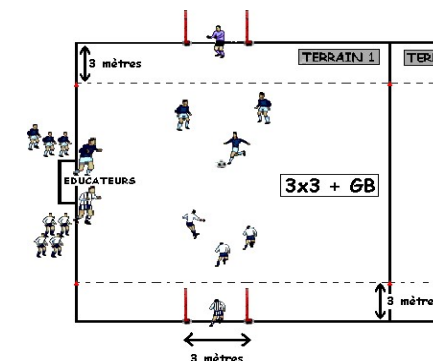

FUTSAL CRITERIUM JEUNES

SAISON 2021/2022

DATE : samedi 12 février 2022

CATÉGORIE : U7

PLATEAU n° : 36

CENTRE DE : S.R. HOENHEIM - Gymnase du centre - 16a rue des Vosges - 67800 HOENHEIM

DURÉE DES RENCONTRES : 9 min

Groupe A U7 (Terrain 1)	Groupe B U7 (Terrain 2)
Hoenheim S.R. 31	Hoenheim S.R. 32
Strg A.S. 34	Bischheim Soleil F.C. 32
Bischheim Soleil F.C. 31	Schiltigheim S.C. 32
Schiltigheim S.C. 31	Hoenheim S.R. 33

1	09h30	Terrain 1	Hoenheim S.R. 31	Strg A.S. 34	-	-
2	09h30	Terrain 2	Hoenheim S.R. 32	Bischheim Soleil F.C. 32	-	-
3	09h40	Terrain 1	Schiltigheim S.C. 31	Bischheim Soleil F.C. 31	-	-
4	09h40	Terrain 2	Hoenheim S.R. 33	Schiltigheim S.C. 32	-	-
5	09h50	Terrain 1	Bischheim Soleil F.C. 31	Hoenheim S.R. 31	-	-
6	09h50	Terrain 2	Schiltigheim S.C. 32	Hoenheim S.R. 32	-	-
7	10h00	Terrain 1	Strg A.S. 34	Schiltigheim S.C. 31	-	-
8	10h00	Terrain 2	Bischheim Soleil F.C. 32	Hoenheim S.R. 33	-	-
9	10h10	Terrain 1	Hoenheim S.R. 31	Schiltigheim S.C. 31	-	-
10	10h10	Terrain 2	Hoenheim S.R. 32	Hoenheim S.R. 33	-	-
11	10h20	Terrain 1	Strg A.S. 34	Bischheim Soleil F.C. 31	-	-
12	10h20	Terrain 2	Bischheim Soleil F.C. 32	Schiltigheim S.C. 32	-	-