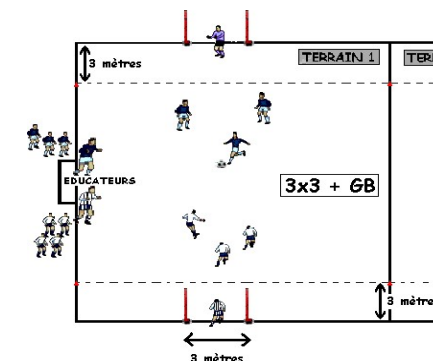

FUTSAL CRITERIUM JEUNES

SAISON 2021/2022

DATE : samedi 19 février 2022

CATÉGORIE : U7

PLATEAU n° : 39

CENTRE DE : F.C. ENTZHEIM - Salle de l'Envol - Rue de la Salle des Fêtes - 67960 ENTZHEIM

DURÉE DES RENCONTRES : 9 min

Groupe A U7 (Terrain 1)	Groupe B U7 (Terrain 2)
Entzheim F.C. 31	Entzheim F.C. 32
Eckbolsheim F.C. 33	Eckbolsheim F.C. 34
Holtzheim A.S. 31	Holtzheim A.S. 32
Niederhausbergen F.C. 31	Niederhausbergen F.C. 32

1	09h30	Terrain 1	Entzheim F.C. 31	Eckbolsheim F.C. 33		-	
2	09h30	Terrain 2	Entzheim F.C. 32	Eckbolsheim F.C. 34		-	
3	09h40	Terrain 1	Niederhausbergen F.C. 31	Holtzheim A.S. 31		-	
4	09h40	Terrain 2	Niederhausbergen F.C. 32	Holtzheim A.S. 32		-	
5	09h50	Terrain 1	Holtzheim A.S. 31	Entzheim F.C. 31		-	
6	09h50	Terrain 2	Holtzheim A.S. 32	Entzheim F.C. 32		-	
7	10h00	Terrain 1	Eckbolsheim F.C. 33	Niederhausbergen F.C. 31		-	
8	10h00	Terrain 2	Eckbolsheim F.C. 34	Niederhausbergen F.C. 32		-	
9	10h10	Terrain 1	Entzheim F.C. 31	Niederhausbergen F.C. 31		-	
10	10h10	Terrain 2	Entzheim F.C. 32	Niederhausbergen F.C. 32		-	
11	10h20	Terrain 1	Eckbolsheim F.C. 33	Holtzheim A.S. 31		-	
12	10h20	Terrain 2	Eckbolsheim F.C. 34	Holtzheim A.S. 32		-