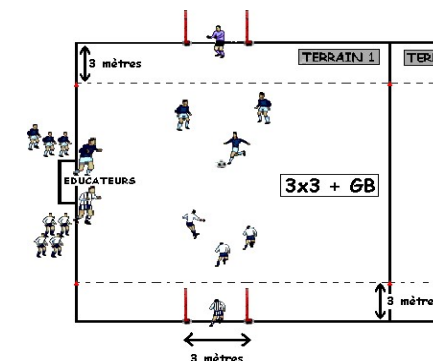

FUTSAL CRITERIUM JEUNES

SAISON 2021/2022

DATE : samedi 19 février 2022

CATÉGORIE : U7

PLATEAU n° : 41

CENTRE DE : F.C.E. SCHIRRHEIN - Salle polyvalente - SCHIRRHEIN

DURÉE DES RENCONTRES : 9 min

Groupe A U7 (Terrain 1)	Groupe B U7 (Terrain 2)
Schirrheim F.C.E. 32	Val de Moder F.A. 32
Herrlisheim F.C. 32	Hoerd A.S. 32
Val de Moder F.A. 31	Kilstett A.S. 31
Hoerd A.S. 31	Aschbach/Eaohr 32