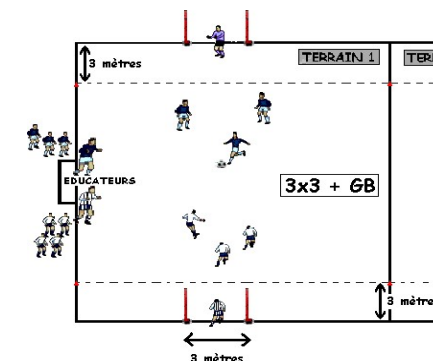

FUTSAL CRITERIUM JEUNES

SAISON 2021/2022

DATE : samedi 19 février 2022

CATÉGORIE : U7

PLATEAU n° : 40

CENTRE DE : F.C.E. SCHIRRHEIN - Salle polyvalente - SCHIRRHEIN

DURÉE DES RENCONTRES : 9 min

Groupe A U7 (Terrain 1)	Groupe B U7 (Terrain 2)
Schirrheim F.C.E. 31	Weyersheim S.S. 32
Herrlisheim F.C. 31	Sessenheim/Es2d 31
Weyersheim S.S. 31	Kilstett A.S. 32
Soufflenheim/Es2d 32	Aschbach/Eaohr 31