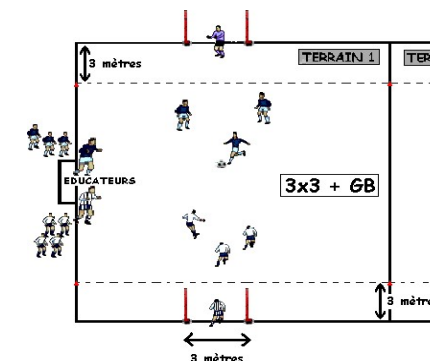

FUTSAL CRITERIUM JEUNES

SAISON 2021/2022

DATE : dimanche 6 février 2022

CATÉGORIE : U7

PLATEAU n° : 35

CENTRE DE : S.S. BRUMATH - Centre omnisports - 29 rue André Malraux - 67170 BRUMATH

DURÉE DES RENCONTRES : 9 min

Groupe A U7 (Terrain 1)	Groupe B U7 (Terrain 2)
Brumath S.S. 31	Brumath S.S. 32
Brumath S.S. 33	Mundolsheim A.S. 32
Mundolsheim A.S. 31	Marienthal A.S.C. 32
Marienthal A.S.C. 31	Pfulgriesheim A.S. 31

1	13h00	Terrain 1	Brumath S.S. 31	Brumath S.S. 33		-	
2	13h00	Terrain 2	Brumath S.S. 32	Mundolsheim A.S. 32		-	
3	13h10	Terrain 1	Marienthal A.S.C. 31	Mundolsheim A.S. 31		-	
4	13h10	Terrain 2	Pfulgriesheim A.S. 31	Marienthal A.S.C. 32		-	
5	13h20	Terrain 1	Mundolsheim A.S. 31	Brumath S.S. 31		-	
6	13h20	Terrain 2	Marienthal A.S.C. 32	Brumath S.S. 32		-	
7	13h30	Terrain 1	Brumath S.S. 33	Marienthal A.S.C. 31		-	
8	13h30	Terrain 2	Mundolsheim A.S. 32	Pfulgriesheim A.S. 31		-	
9	13h40	Terrain 1	Brumath S.S. 31	Marienthal A.S.C. 31		-	
10	13h40	Terrain 2	Brumath S.S. 32	Pfulgriesheim A.S. 31		-	
11	13h50	Terrain 1	Brumath S.S. 33	Mundolsheim A.S. 31		-	
12	13h50	Terrain 2	Mundolsheim A.S. 32	Marienthal A.S.C. 32		-