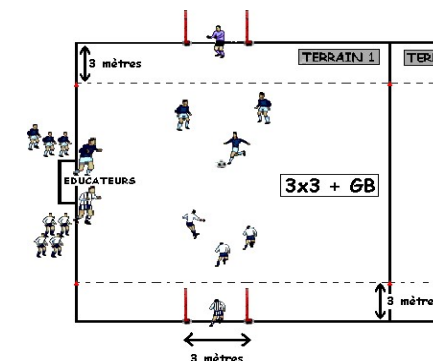

FUTSAL CRITERIUM JEUNES

SAISON 2021/2022

DATE : samedi 26 février 2022

CATÉGORIE : U7

PLATEAU n° : 44

CENTRE DE : F.C. NIEDERHAUSBERGEN - Espace Nieder - Allée des Terres du Sud - 67207 NIEDERHAUSBERGEN

DURÉE DES RENCONTRES : 9 min

Groupe A U7 (Terrain 1)	Groupe B U7 (Terrain 2)
Niederhausbergen F.C. 31	Niederhausbergen F.C. 32
Schiltigheim S.C. 31	Schiltigheim S.C. 32
Pfulgriesheim A.S. 31	Lampertheim F.C. 32
Lampertheim F.C. 31	Oberschaeff. U.S. 31

1	11h00	Terrain 1	Niederhausbergen F.C. 31	Schiltigheim S.C. 31		-	
2	11h00	Terrain 2	Niederhausbergen F.C. 32	Schiltigheim S.C. 32		-	
3	11h10	Terrain 1	Lampertheim F.C. 31	Pfulgriesheim A.S. 31		-	
4	11h10	Terrain 2	Oberschaeff. U.S. 31	Lampertheim F.C. 32		-	
5	11h20	Terrain 1	Pfulgriesheim A.S. 31	Niederhausbergen F.C. 31		-	
6	11h20	Terrain 2	Lampertheim F.C. 32	Niederhausbergen F.C. 32		-	
7	11h30	Terrain 1	Schiltigheim S.C. 31	Lampertheim F.C. 31		-	
8	11h30	Terrain 2	Schiltigheim S.C. 32	Oberschaeff. U.S. 31		-	
9	11h40	Terrain 1	Niederhausbergen F.C. 31	Lampertheim F.C. 31		-	
10	11h40	Terrain 2	Niederhausbergen F.C. 32	Oberschaeff. U.S. 31		-	
11	11h50	Terrain 1	Schiltigheim S.C. 31	Pfulgriesheim A.S. 31		-	
12	11h50	Terrain 2	Schiltigheim S.C. 32	Lampertheim F.C. 32		-