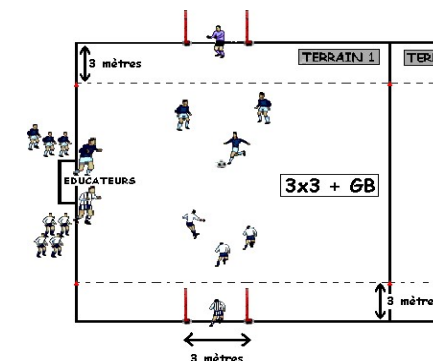

FUTSAL CRITERIUM JEUNES

SAISON 2021/2022

DATE : dimanche 6 février 2022

CATÉGORIE : U7

PLATEAU n° : 33

CENTRE DE : ASIM ILLZACH - COSEC- rue du Stade - 68110 ILLZACH

DURÉE DES RENCONTRES : 9 min

Groupe A U7 (Terrain 1)	Groupe B U7 (Terrain 2)
ASIM Illzach 34	ASIM Illzach 35
Colmar S.R.F.A. 31	Colmar S.R.F.A. 32
Oberhergheim F.C. 31	Sundhoffen A.S. 32
Sundhoffen A.S. 31	GRPT III H.Rhin 33