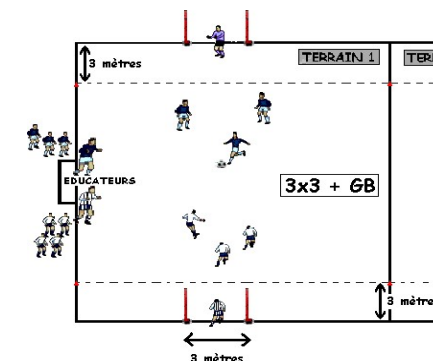

FUTSAL CRITERIUM JEUNES

SAISON 2021/2022

DATE : samedi 5 février 2022

CATÉGORIE : U7

PLATEAU n° : 32

CENTRE DE : F.C. SAVERNE - Complexe sportif Adrien Zeller, 6 Rue Jean de Manderscheid, 67700 SAVERNE

DURÉE DES RENCONTRES : 9 min

Groupe A U7 (Terrain 1)	Groupe B U7 (Terrain 2)
Saverne F.C. 32	Saverne F.C. 31
Trois Maisons/P 32	Drulingen/Ev'lsch 32
Drulingen/Ev'lsch 33	Trois Maisons/P 33
Wasselonne/Emassig 31	Brotsch A.S.C. 31

1	14h00	Terrain 1	Saverne F.C. 32	Trois Maisons/P 32		-	
2	14h00	Terrain 2	Saverne F.C. 31	Drulingen/Ev'lsch 32		-	
3	14h10	Terrain 1	Wasselonne/Emassig 31	Drulingen/Ev'lsch 33		-	
4	14h10	Terrain 2	Brotsch A.S.C. 31	Trois Maisons/P 33		-	
5	14h20	Terrain 1	Drulingen/Ev'lsch 33	Saverne F.C. 32		-	
6	14h20	Terrain 2	Trois Maisons/P 33	Saverne F.C. 31		-	
7	14h30	Terrain 1	Trois Maisons/P 32	Wasselonne/Emassig 31		-	
8	14h30	Terrain 2	Drulingen/Ev'lsch 32	Brotsch A.S.C. 31		-	
9	14h40	Terrain 1	Saverne F.C. 32	Wasselonne/Emassig 31		-	
10	14h40	Terrain 2	Saverne F.C. 31	Brotsch A.S.C. 31		-	
11	14h50	Terrain 1	Trois Maisons/P 32	Drulingen/Ev'lsch 33		-	
12	14h50	Terrain 2	Drulingen/Ev'lsch 32	Trois Maisons/P 33		-