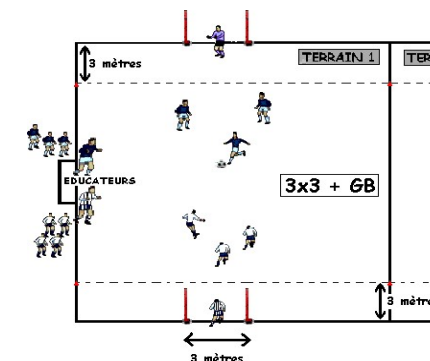

FUTSAL CRITERIUM JEUNES

SAISON 2021/2022

DATE : dimanche 13 février 2022

CATÉGORIE : U7

PLATEAU n° : 38

CENTRE DE : BAREMBACH PORT. - Hall des Sports - 67130 SCHIRMECK

DURÉE DES RENCONTRES : 9 min

Groupe A U7 (Terrain 1)	Groupe B U7 (Terrain 2)
Barembach/Port. 31	Barembach/Port. 32
Mutzig A.S. 31	Mutzig A.S. 32
Dinsheim S.C. 31	Wolxheim C.S. 31
Niedernai A.S. 31	ESME 33