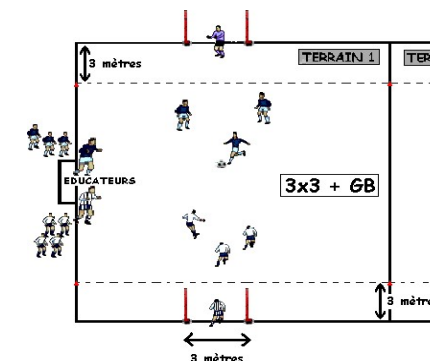

FUTSAL CRITERIUM JEUNES

SAISON 2021/2022

DATE : samedi 26 février 2022

CATÉGORIE : U7

PLATEAU n° : 43

CENTRE DE : A.S. ERSTEIN - Salle Herinstein - ERSTEIN

DURÉE DES RENCONTRES : 9 min

Groupe A U7 (Terrain 1)	Groupe B U7 (Terrain 2)
Erstein A.S. 31	Erstein A.S. 32
Fegersheim C.S. 31	Fegersheim C.S. 32
Erstein A.S. 33	Rosfeld F.C. 32
Rosfeld F.C. 31	Strg Musau A.S. 31