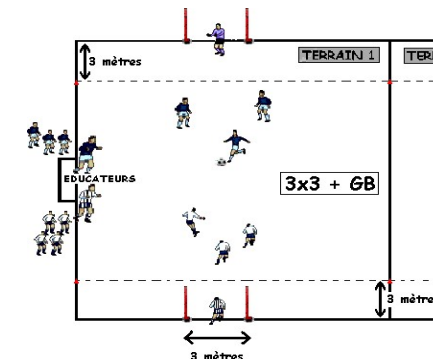

Groupe A U7 (Terrain 1)	Groupe B U7 (Terrain 2)
Weyersheim S.S. 31	Weyersheim S.S. 32
Val de Moder F.A. 31	Val de Moder F.A. 32
Hoerd A.S. 31	Hoerd A.S. 32
Schirrhein F.C.E. 31	Schirrhein F.C.E. 32

1	09h30	Terrain 1	Weyersheim S.S. 31	Val de Moder F.A. 31		-	
2	09h30	Terrain 2	Weyersheim S.S. 32	Val de Moder F.A. 32		-	
3	09h40	Terrain 1	Schirrhein F.C.E. 31	Hoerd A.S. 31		-	
4	09h40	Terrain 2	Schirrhein F.C.E. 32	Hoerd A.S. 32		-	
5	09h50	Terrain 1	Hoerd A.S. 31	Weyersheim S.S. 31		-	
6	09h50	Terrain 2	Hoerd A.S. 32	Weyersheim S.S. 32		-	
7	10h00	Terrain 1	Val de Moder F.A. 31	Schirrhein F.C.E. 31		-	
8	10h00	Terrain 2	Val de Moder F.A. 32	Schirrhein F.C.E. 32		-	
9	10h10	Terrain 1	Weyersheim S.S. 31	Schirrhein F.C.E. 31		-	
10	10h10	Terrain 2	Weyersheim S.S. 32	Schirrhein F.C.E. 32		-	
11	10h20	Terrain 1	Val de Moder F.A. 31	Hoerd A.S. 31		-	
12	10h20	Terrain 2	Val de Moder F.A. 32	Hoerd A.S. 32		-	