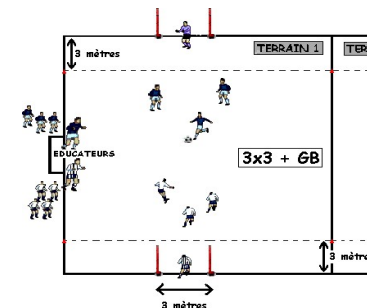

1	11h30	Terrain 1	Vendenheim F.C.	Breuswickersheim F.C.
2	11h30	Terrain 2	Schoenau A.S.	Selestat/Ecaff
3	11h40	Terrain 1	Mussig A.S.	Ittenheim U.S.
4	11h40	Terrain 2	Lampertheim F.C.	Barembach/Ejhb
5	11h50	Terrain 1	Ittenheim U.S.	Vendenheim F.C.
6	11h50	Terrain 2	Barembach/Ejhb	Schoenau A.S.
7	12h00	Terrain 1	Breuswickersheim F.C.	Mussig A.S.
8	12h00	Terrain 2	Selestat/Ecaff	Lampertheim F.C.
9	12h10	Terrain 1	Vendenheim F.C.	Mussig A.S.
10	12h10	Terrain 2	Schoenau A.S.	Lampertheim F.C.
11	12h20	Terrain 1	Breuswickersheim F.C.	Ittenheim U.S.
12	12h20	Terrain 2	Selestat/Ecaff	Barembach/Ejhb