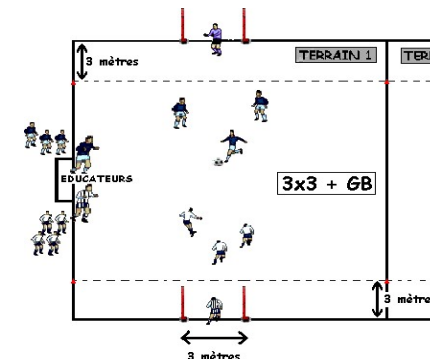

1	09h30	Terrain 1	Niederhasl/Ebhasel 31	Wolxheim C.S. 31
2	09h30	Terrain 2	Niederhasl/Ebhasel 32	Barembach/Ejhb 31
3	09h40	Terrain 1	Mutzig A.S. 31	Dinsheim S.C. 31
4	09h40	Terrain 2	Mutzig A.S. 32	Heiligenstein A.S. 31
5	09h50	Terrain 1	Dinsheim S.C. 31	Niederhasl/Ebhasel 31
6	09h50	Terrain 2	Heiligenstein A.S. 31	Niederhasl/Ebhasel 32
7	10h00	Terrain 1	Wolxheim C.S. 31	Mutzig A.S. 31
8	10h00	Terrain 2	Barembach/Ejhb 31	Mutzig A.S. 32
9	10h10	Terrain 1	Niederhasl/Ebhasel 31	Mutzig A.S. 31
10	10h10	Terrain 2	Niederhasl/Ebhasel 32	Mutzig A.S. 32
11	10h20	Terrain 1	Wolxheim C.S. 31	Dinsheim S.C. 31
12	10h20	Terrain 2	Barembach/Ejhb 31	Heiligenstein A.S. 31