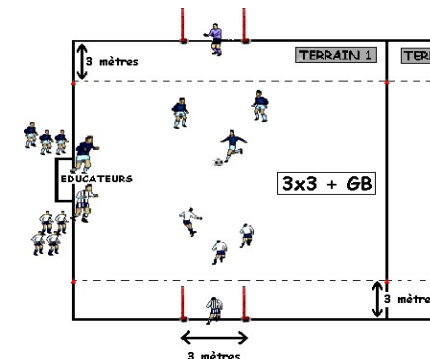

1	10h00	Terrain 1	Dannemarie Epa 31	#E.H.B. 2016 31
2	10h00	Terrain 2	#E.H.B. 2016 32	Montreux Epa 32
3	10h10	Terrain 1	Stade Burnhauptois 31	Guéwenheim 31
4	10h10	Terrain 2	Seppois 31	Stade Burnhauptois 32
5	10h20	Terrain 1	Guéwenheim 31	Dannemarie Epa 31
6	10h20	Terrain 2	Stade Burnhauptois 32	#E.H.B. 2016 32
7	10h30	Terrain 1	#E.H.B. 2016 31	Stade Burnhauptois 31
8	10h30	Terrain 2	Montreux Epa 32	Seppois 31
9	10h40	Terrain 1	Dannemarie Epa 31	Stade Burnhauptois 31
10	10h40	Terrain 2	#E.H.B. 2016 32	Seppois 31
11	10h50	Terrain 1	#E.H.B. 2016 31	Guéwenheim 31
12	10h50	Terrain 2	Montreux Epa 32	Stade Burnhauptois 32