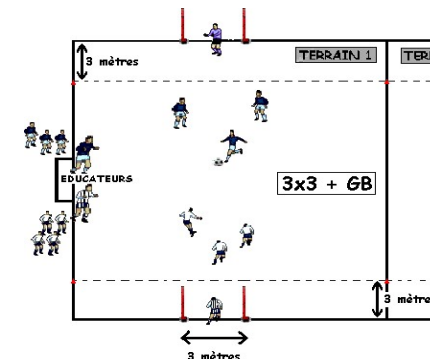

1	09h30	Terrain 1	Marienthal A.S.C. 31	Schirrhein F.C.E. 31
2	09h30	Terrain 2	Schirrhein F.C.E. 32	Niederschaeff. F.C. 32
3	09h40	Terrain 1	Haguenau F.C.S.R. 31	Niederschaeff. F.C. 31
4	09h40	Terrain 2	Surbourg U.S. 31	Haguenau F.C.S.R. 32
5	09h50	Terrain 1	Niederschaeff. F.C. 31	Marienthal A.S.C. 31
6	09h50	Terrain 2	Haguenau F.C.S.R. 32	Schirrhein F.C.E. 32
7	10h00	Terrain 1	Schirrhein F.C.E. 31	Haguenau F.C.S.R. 31
8	10h00	Terrain 2	Niederschaeff. F.C. 32	Surbourg U.S. 31
9	10h10	Terrain 1	Marienthal A.S.C. 31	Haguenau F.C.S.R. 31
10	10h10	Terrain 2	Schirrhein F.C.E. 32	Surbourg U.S. 31
11	10h20	Terrain 1	Schirrhein F.C.E. 31	Niederschaeff. F.C. 31
12	10h20	Terrain 2	Niederschaeff. F.C. 32	Haguenau F.C.S.R. 32