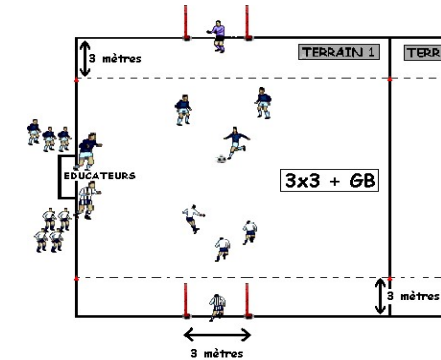

1	10h00	Terrain 1	Ingwiller A.S. 31	Kometrib SJ 31
2	10h00	Terrain 2	Ingwiller A.S. 32	Kometrib SJ 32
3	10h10	Terrain 1	Dettwiller/E3rives 32	Wimmenau/Ehte Moder 31
4	10h10	Terrain 2	Lixhausen F.C. 31	Dettwiller/E3rives 31
5	10h20	Terrain 1	Wimmenau/Ehte Moder 31	Ingwiller A.S. 31
6	10h20	Terrain 2	Dettwiller/E3rives 31	Ingwiller A.S. 32
7	10h30	Terrain 1	Kometrib SJ 31	Dettwiller/E3rives 32
8	10h30	Terrain 2	Kometrib SJ 32	Lixhausen F.C. 31
9	10h40	Terrain 1	Ingwiller A.S. 31	Dettwiller/E3rives 32
10	10h40	Terrain 2	Ingwiller A.S. 32	Lixhausen F.C. 31
11	10h50	Terrain 1	Kometrib SJ 31	Wimmenau/Ehte Moder 31
12	10h50	Terrain 2	Kometrib SJ 32	Dettwiller/E3rives 31