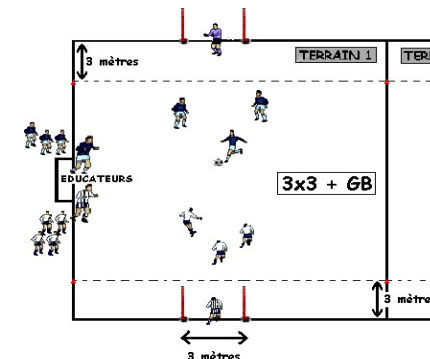

1	11h30	Terrain 1	Uhrwiller A.S. 31	AllianceTref/Monsw 31
2	11h30	Terrain 2	AllianceTref/Neuw 33	AllianceTref/Monsw 32
3	11h40	Terrain 1	Ohlungen A.S. 31	Val de Moder F.A. 31
4	11h40	Terrain 2	Ohlungen A.S. 32	Val de Moder F.A. 32
5	11h50	Terrain 1	Val de Moder F.A. 31	Uhrwiller A.S. 31
6	11h50	Terrain 2	Val de Moder F.A. 32	AllianceTref/Neuw 33
7	12h00	Terrain 1	AllianceTref/Monsw 31	Ohlungen A.S. 31
8	12h00	Terrain 2	AllianceTref/Monsw 32	Ohlungen A.S. 32
9	12h10	Terrain 1	Uhrwiller A.S. 31	Ohlungen A.S. 31
10	12h10	Terrain 2	AllianceTref/Neuw 33	Ohlungen A.S. 32
11	12h20	Terrain 1	AllianceTref/Monsw 31	Val de Moder F.A. 31
12	12h20	Terrain 2	AllianceTref/Monsw 32	Val de Moder F.A. 32