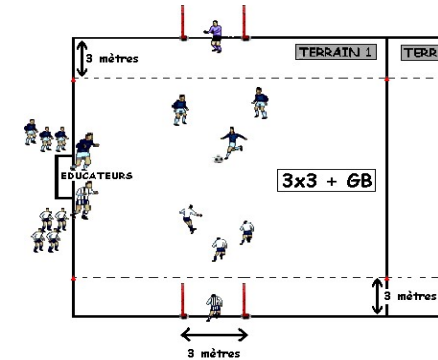

DURÉE DES RENCONTRES : 9 min

Plateau de Noël

Groupe A U7 (Terrain 1)	Groupe B U7 (Terrain 2)
Boersch F.C. 31	Rosheim 32
Niedernai A.S. 31	Barr F.C. 31
Ottrott A.S. 31	Bischoffsheim F.C. 31
Rosheim 31	Dachstein U.S. 31