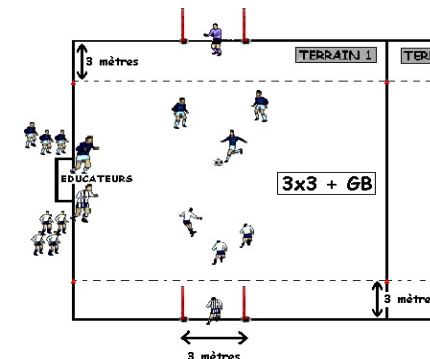

1	11h30	Terrain 1	Dannemarie Epa 32	Carspach EJCS 41
2	11h30	Terrain 2	Illfurth F.C. 31	Carspach EJCS 42
3	11h40	Terrain 1	Hochstatt Ehwh 31	Grentzingen 31
4	11h40	Terrain 2	Illfurth F.C. 32	Heimsbrunn Ehwh 32
5	11h50	Terrain 1	Grentzingen 31	Dannemarie Epa 32
6	11h50	Terrain 2	Heimsbrunn Ehwh 32	Illfurth F.C. 31
7	12h00	Terrain 1	Carspach EJCS 41	Hochstatt Ehwh 31
8	12h00	Terrain 2	Carspach EJCS 42	Illfurth F.C. 32
9	12h10	Terrain 1	Dannemarie Epa 32	Hochstatt Ehwh 31
10	12h10	Terrain 2	Illfurth F.C. 31	Illfurth F.C. 32
11	12h20	Terrain 1	Carspach EJCS 41	Grentzingen 31
12	12h20	Terrain 2	Carspach EJCS 42	Heimsbrunn Ehwh 32