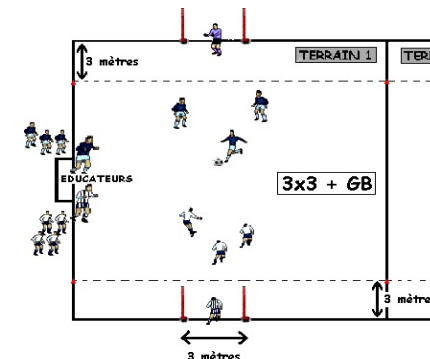

PLATEAUX FUTSAL DE NOËL

SAISON 2021/2022

DATE : samedi 27 novembre 2021

CATÉGORIE : U7

PLATEAU n° : 6

CENTRE DE : Marienthal A.S.C. - Salle polyvalente - rue de Lourdes - 67500 MARIENTHAL

Plateau de Noël

PROGRAMME

DURÉE DES RENCONTRES : 9 min

Groupe A U7 (Terrain 1)	Groupe B U7 (Terrain 2)
Schweighouse F.C. 31	Weitbruch F.C. 32
Kaltenhouse/EK 32	Kaltenhouse/EK 31
Weitbruch F.C. 31	Weyersheim S.S. 32
Weyersheim S.S. 31	Weitbruch F.C. 33