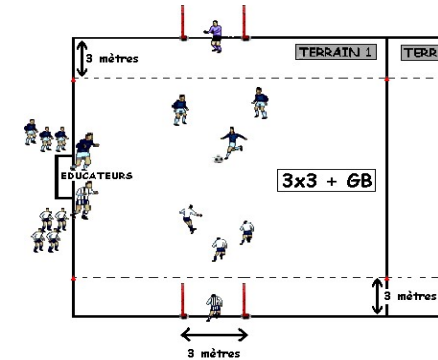

# PLATEAUX FUTSAL DE NOËL

SAISON 2021/2022

DATE : samedi 18 décembre 2021

CATÉGORIE : U7

PLATEAU n° : 19

CENTRE DE : SAUSHEIM F.C. - Salle Roger Hassenforder - Rue des Grains - 68390 SAUSHEIM

**PROGRAMME**

DURÉE DES RENCONTRES : 9 min

**Plateau de Noël**

Groupe A U7 (Terrain 1)	Groupe B U7 (Terrain 2)
Sausheim 31	Lutterbach 31
Sausheim 32	Mulhouse Azzurri 32
Richwiller 31	AGIIR Florival 33
Pfastatt 31	AGIIR Florival 34

1	14h00	Terrain 1	Sausheim 31	Sausheim 32
2	14h00	Terrain 2	Pfastatt 31	Richwiller 31
3	14h10	Terrain 1	Lutterbach 31	Mulhouse Azzurri 32
4	14h10	Terrain 2	AGIIR Florival 34	AGIIR Florival 33
5	14h20	Terrain 1	Richwiller 31	Sausheim 31
6	14h20	Terrain 2	Sausheim 32	Pfastatt 31
7	14h30	Terrain 1	AGIIR Florival 33	Lutterbach 31
8	14h30	Terrain 2	Mulhouse Azzurri 32	AGIIR Florival 34
9	14h40	Terrain 1	Sausheim 31	Pfastatt 31
10	14h40	Terrain 2	Sausheim 32	Richwiller 31
11	14h50	Terrain 1	Lutterbach 31	AGIIR Florival 34
12	14h50	Terrain 2	Mulhouse Azzurri 32	AGIIR Florival 33