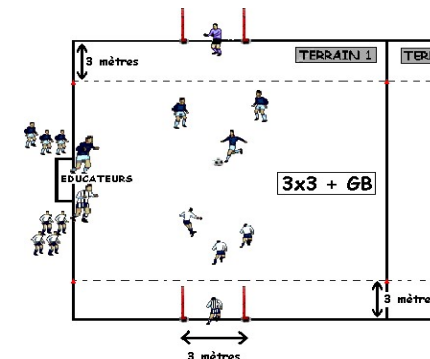

**DURÉE DES RENCONTRES : 9 min**

**Plateau de Noël**

Groupe A U7 (Terrain 1)	Groupe B U7 (Terrain 2)
Illzach ASIM 33	Mulh. Realasptt Erars 32
Illzach ASIM 34	Berrwiller 32
Kingersheim 31	Illfurth 31
Kingersheim 32	Mulhouse Bourtz. C.S 31