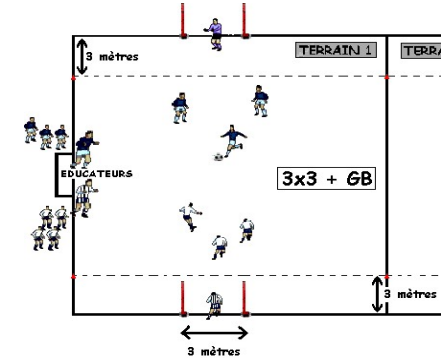

1	14h00	Terrain 1	Wittenheim U.S. 31	Feldkirch Ebp 31
2	14h00	Terrain 2	AGIIR Florival 31	Staffelfelden 31
3	14h10	Terrain 1	Ensisheim 31	Wittenheim A.S.T.R. 31
4	14h10	Terrain 2	Réguisheim Gpihr 33	Baldersheim 31
5	14h20	Terrain 1	Staffelfelden 31	Wittenheim U.S. 31
6	14h20	Terrain 2	Feldkirch Ebp 31	AGIIR Florival 31
7	14h30	Terrain 1	Baldersheim 31	Ensisheim 31
8	14h30	Terrain 2	Wittenheim A.S.T.R. 31	Réguisheim Gpihr 33
9	14h40	Terrain 1	Wittenheim U.S. 31	AGIIR Florival 31
10	14h40	Terrain 2	Feldkirch Ebp 31	Staffelfelden 31
11	14h50	Terrain 1	Ensisheim 31	Réguisheim Gpihr 33
12	14h50	Terrain 2	Wittenheim A.S.T.R. 31	Baldersheim 31