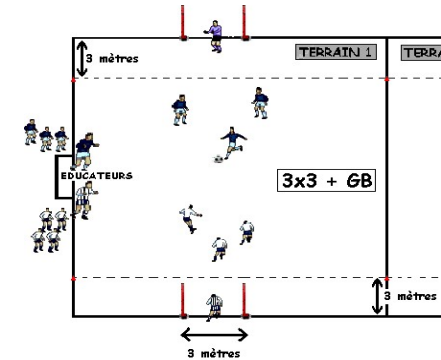

1	14h00	Terrain 1	Wittenheim U.S. 32	Staffelfelden 32
2	14h00	Terrain 2	Ensisheim 32	AGIIR Florival 32
3	14h10	Terrain 1	Wittenheim A.S.T.R. 32	Ungersheim Eru 31
4	14h10	Terrain 2	Cernay 31	Wittelsheim ASCA 31
5	14h20	Terrain 1	AGIIR Florival 32	Wittenheim U.S. 32
6	14h20	Terrain 2	Staffelfelden 32	Ensisheim 32
7	14h30	Terrain 1	Wittelsheim ASCA 31	Wittenheim A.S.T.R. 32
8	14h30	Terrain 2	Ungersheim Eru 31	Cernay 31
9	14h40	Terrain 1	Wittenheim U.S. 32	Ensisheim 32
10	14h40	Terrain 2	Staffelfelden 32	AGIIR Florival 32
11	14h50	Terrain 1	Wittenheim A.S.T.R. 32	Cernay 31
12	14h50	Terrain 2	Ungersheim Eru 31	Wittelsheim ASCA 31