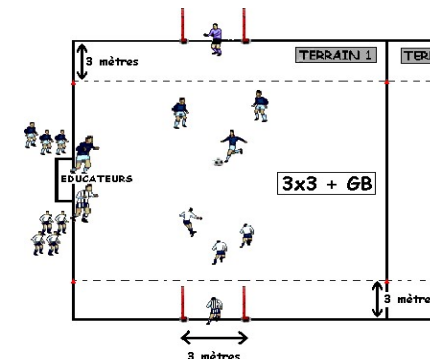

**Plateau de Noël**

Groupe A U7 (Terrain 1)	Groupe B U7 (Terrain 2)
Illzach ASIM 31	Mulhouse Azzurri 31
Illzach ASIM 32	Vieux Thann 31
Mulhouse FC 31	Berrwiller 31
Mulh. Realasptt Erars 31	Mulhouse Erars 33