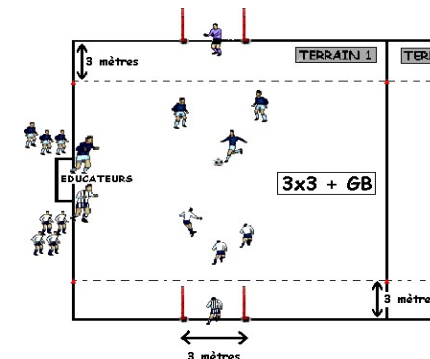

1	11h30	Terrain 1	Oberhoffen/Moder 32	Drusenheim F.C. 32
2	11h30	Terrain 2	Soufflenheim/Es2d 31	Herrlisheim F.C. 32
3	11h40	Terrain 1	Drusenheim F.C. 33	Offendorf E.S. 31
4	11h40	Terrain 2	Forstfeld/Euffried 31	Kilstett/Ekg 32
5	11h50	Terrain 1	Herrlisheim F.C. 32	Oberhoffen/Moder 32
6	11h50	Terrain 2	Drusenheim F.C. 32	Soufflenheim/Es2d 31
7	12h00	Terrain 1	Kilstett/Ekg 32	Drusenheim F.C. 33
8	12h00	Terrain 2	Offendorf E.S. 31	Forstfeld/Euffried 31
9	12h10	Terrain 1	Oberhoffen/Moder 32	Soufflenheim/Es2d 31
10	12h10	Terrain 2	Drusenheim F.C. 32	Herrlisheim F.C. 32
11	12h20	Terrain 1	Drusenheim F.C. 33	Forstfeld/Euffried 31
12	12h20	Terrain 2	Offendorf E.S. 31	Kilstett/Ekg 32