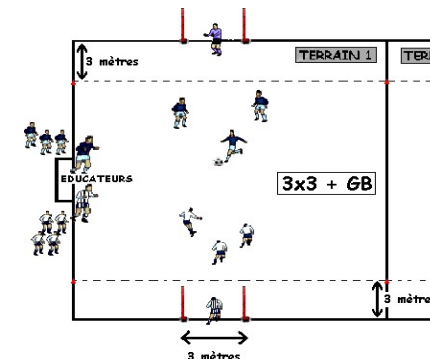

1	11h30	Terrain 1	Trois-Maisons U.S. 31	Drulingen/Ev'isch 31
2	11h30	Terrain 2	Trois-Maisons U.S. 32	Brotsch A.S.C. 31
3	11h40	Terrain 1	Harskirchen C.S.I. 31	Trois-Maisons U.S. 32
4	11h40	Terrain 2	Drulingen/Ev'isch 33	Brotsch A.S.C. 32
5	11h50	Terrain 1	Brotsch A.S.C. 31	Trois-Maisons U.S. 31
6	11h50	Terrain 2	Drulingen/Ev'isch 31	Trois-Maisons U.S. 32
7	12h00	Terrain 1	Brotsch A.S.C. 32	Harskirchen C.S.I. 31
8	12h00	Terrain 2	Trois-Maisons U.S. 32	Drulingen/Ev'isch 33
9	12h10	Terrain 1	Trois-Maisons U.S. 31	Trois-Maisons U.S. 32
10	12h10	Terrain 2	Drulingen/Ev'isch 31	Brotsch A.S.C. 31
11	12h20	Terrain 1	Harskirchen C.S.I. 31	Drulingen/Ev'isch 33
12	12h20	Terrain 2	Trois-Maisons U.S. 32	Brotsch A.S.C. 32