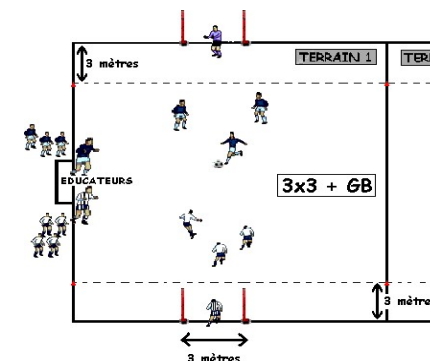

1	14h00	Terrain 1	Boersch F.C. 31	Meistratzheim U.S. 31
2	14h00	Terrain 2	Obernai F.C.S.R 31	Valff/Eszv 31
3	14h10	Terrain 1	Duppigheim U.S.L. 31	Valff/Eszv 32
4	14h10	Terrain 2	Duppigheim U.S.L. 32	Obernai F.C.S.R 32
5	14h20	Terrain 1	Valff/Eszv 31	Boersch F.C. 31
6	14h20	Terrain 2	Meistratzheim U.S. 31	Obernai F.C.S.R 31
7	14h30	Terrain 1	Obernai F.C.S.R 32	Duppigheim U.S.L. 31
8	14h30	Terrain 2	Valff/Eszv 32	Duppigheim U.S.L. 32
9	14h40	Terrain 1	Boersch F.C. 31	Obernai F.C.S.R 31
10	14h40	Terrain 2	Meistratzheim U.S. 31	Valff/Eszv 31
11	14h50	Terrain 1	Duppigheim U.S.L. 31	Duppigheim U.S.L. 32
12	14h50	Terrain 2	Valff/Eszv 32	Obernai F.C.S.R 32