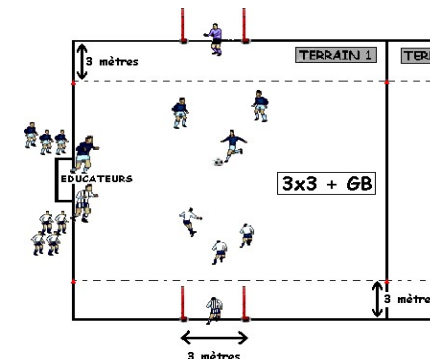

DURÉE DES RENCONTRES : 9 min

Plateau de Noël

Groupe A U7 (Terrain 1)	Groupe B U7 (Terrain 2)
Muttersholtz A.S. 31	Muttersholtz A.S. 33
Sundhouse U.S. 31	Mussig A.S. 32
Ebersheim S.C. 31	Chatenois/Ehk 32
St PierreB/Triemb 32	Dambach/Ville U.S. 31