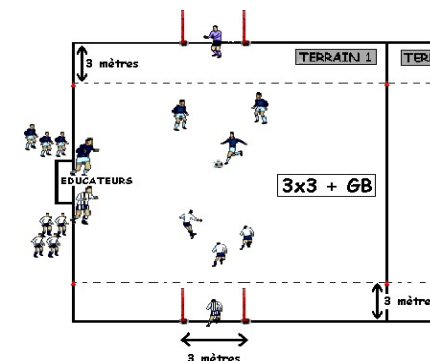

DURÉE DES RENCONTRES : 9 min

Groupe A U7 (Terrain 1)	Groupe B U7 (Terrain 2)
Butten/Ebdmw 31	Sarre-Union U.S. 31
Petersbach 31	Sarrewerden A.S. 31
Sarre-Union U.S. 33	Avenir A.S.I. 31
Drulingen/Ev'isch 32	Sarre-Union U.S. 32