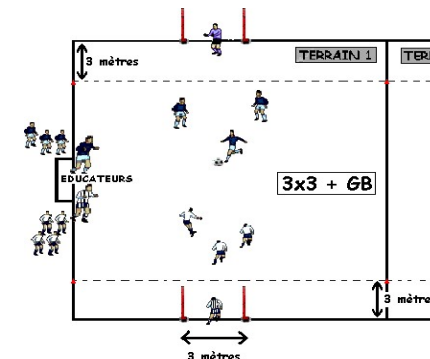

1	10h00	Terrain 1	Oberhoffen/Moder 31	Drusenheim F.C. 31
2	10h00	Terrain 2	Herrlisheim F.C. 31	Sessenheim/Es2d 31
3	10h10	Terrain 1	Oberhoffen/Moder 33	Kilstett/Ekg 31
4	10h10	Terrain 2	Forstfeld/Euffried 31	Kurtzenhouse A.S. 31
5	10h20	Terrain 1	Sessenheim/Es2d 31	Oberhoffen/Moder 31
6	10h20	Terrain 2	Drusenheim F.C. 31	Herrlisheim F.C. 31
7	10h30	Terrain 1	Kurtzenhouse A.S. 31	Oberhoffen/Moder 33
8	10h30	Terrain 2	Kilstett/Ekg 31	Forstfeld/Euffried 31
9	10h40	Terrain 1	Oberhoffen/Moder 31	Herrlisheim F.C. 31
10	10h40	Terrain 2	Drusenheim F.C. 31	Sessenheim/Es2d 31
11	10h50	Terrain 1	Oberhoffen/Moder 33	Forstfeld/Euffried 31
12	10h50	Terrain 2	Kilstett/Ekg 31	Kurtzenhouse A.S. 31