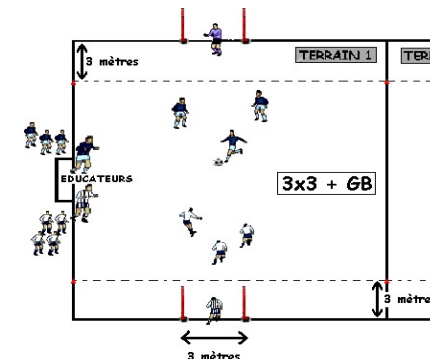

1	11h30	Terrain 1	Muttersholtz A.S. 32	Ebersheim S.C. 32
2	11h30	Terrain 2	Scherwiller/Ehk 31	Mussig A.S. 31
3	11h40	Terrain 1	Maisonsgoutte S.C. 1	Dambach/Ville U.S. 31
4	11h40	Terrain 2	Schoenau A.S. 31	St PierreB/Triemb 31
5	11h50	Terrain 1	Mussig A.S. 31	Muttersholtz A.S. 32
6	11h50	Terrain 2	Ebersheim S.C. 32	Scherwiller/Ehk 31
7	12h00	Terrain 1	St PierreB/Triemb 31	Maisonsgoutte S.C. 1
8	12h00	Terrain 2	Dambach/Ville U.S. 31	Schoenau A.S. 31
9	12h10	Terrain 1	Muttersholtz A.S. 32	Scherwiller/Ehk 31
10	12h10	Terrain 2	Ebersheim S.C. 32	Mussig A.S. 31
11	12h20	Terrain 1	Maisonsgoutte S.C. 1	Schoenau A.S. 31
12	12h20	Terrain 2	Dambach/Ville U.S. 31	St PierreB/Triemb 31