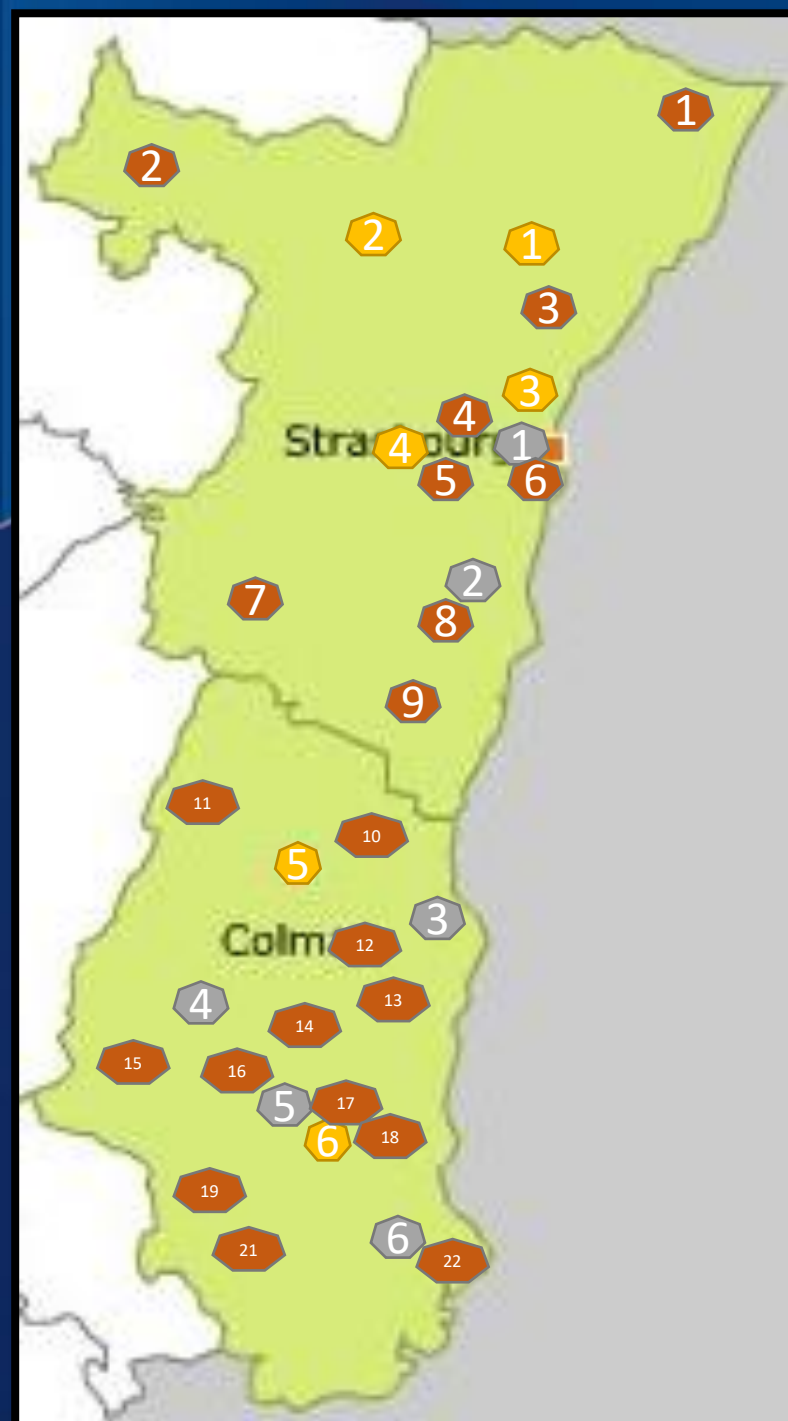

**LABEL JEUNES FFF
CRÉDIT AGRICOLE**

1. OBERLAUTERBACH US
2. SARRE UNION US
3. KURTZENHOUSE AS
4. NIEDERHAUSBERGEN FC
5. HOLTZHEIM AS
6. ILLKIRCH GRAFFENSTADEN FA
7. MAISONSGOUTTE SC
8. MATZENHEIM FC
9. MUSSIG AS
10. HOLTZWIHR WICKERS. R 96
11. CANTON VERT AS
12. OBERHERGHEIM FC
13. HIRTZFELDEN FC
14. ENSISHEIM FC
15. VALLEE DE LA THUR US
16. PFASTATT FC
17. MULHOUSE AZZURRI US
18. HABSHEIM FC
19. BURNHAUPT LE BAS AS
20. ZILLISHEIM SS
21. BALSCHWILLER EHB
22. ST LOUIS NEUWEG FC

1. STRASBOURG AS
2. ERSTEIN AS
3. BIESHEIM ASC
4. AGIIR FLORIVAL
5. ILLZACH MODENHEIM AS
6. PAYS DE SIERENTZ EJ

1. HAGUENAU FCSR
2. MOLSHEIM ERNOLSHEIM ES
3. SCHILTIGHEIM SC
4. KOMETRIB
5. COLMAR SR
6. MULHOUSE FC