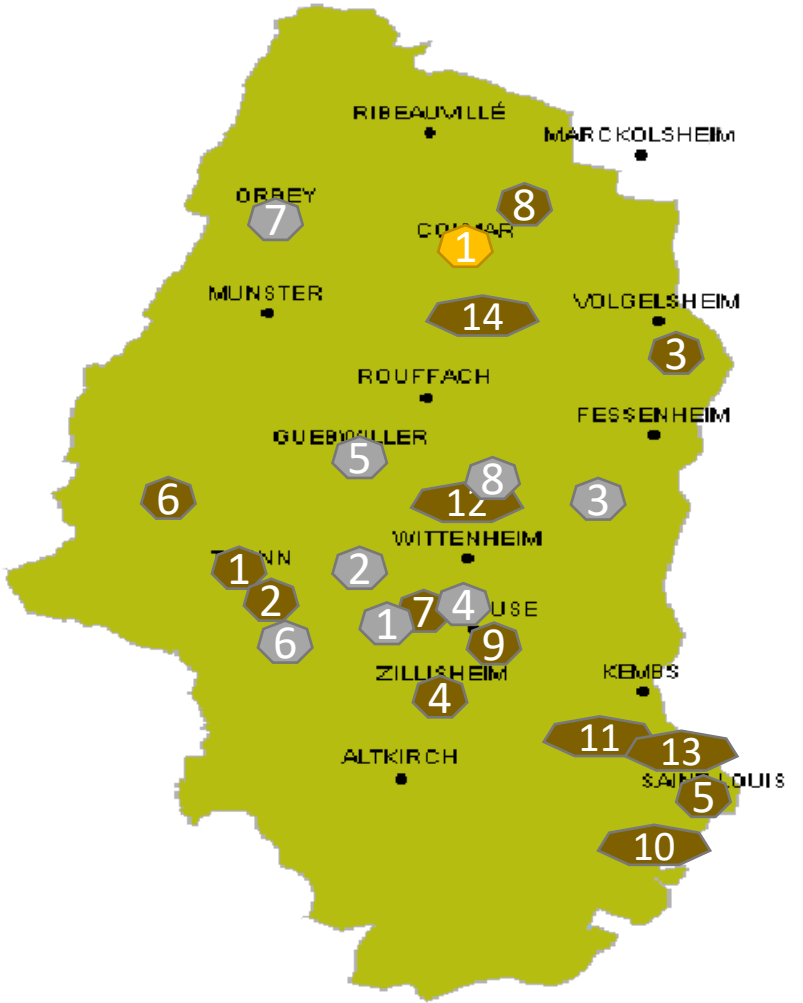

LABEL JEUNES FFF
CRÉDIT AGRICOLE
FÉMININES

HAUT-RHIN

LABEL JEUNES FFF
CRÉDIT AGRICOLE
FÉMININES

BRONZE

LABEL JEUNES FFF
CRÉDIT AGRICOLE
FÉMININES

ARGENT

LABEL JEUNES FFF
CRÉDIT AGRICOLE
FÉMININES

OR

1. THANN FC
2. ASPACH LE HAUT AS
3. BIESHEIM ASC
4. ZILLISHEIM SS
5. ST LOUIS NEUWEG FC
6. VALLEE DE LA THUR US
7. MULHOUSE AZZURRI US
8. HOLTZWIHR WICKERS. R 96
9. HABSHEIM FC
10. HEGENHEIM FC
11. PAYS DE SIERENTZ EJ
12. ENSISHEIM FC
13. VILLAGE-NEUF FC
14. NIEDERHERGHEIM FC

1. ILLZACH MODENHEIM AS
2. PFASTATT FC
3. BLODELSHEIM AS
4. MULHOUSE FC
5. AGIIR FLORIVAL
6. BURNAUPT LE BAS FC
7. CANTON VERT AS
8. HIRTZFELDEN FC

1. COLMAR SR